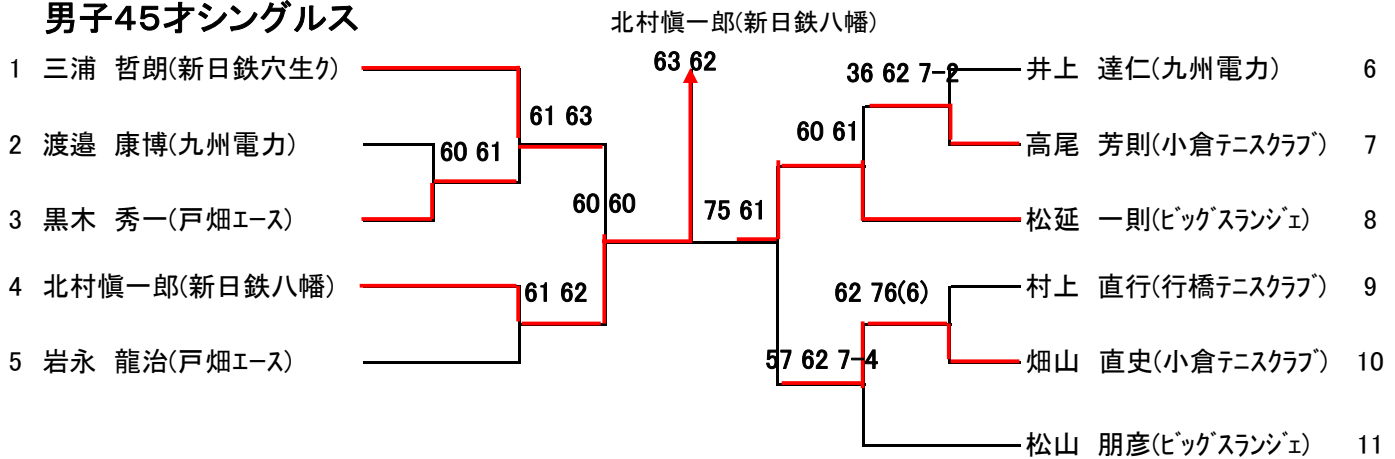

男子45オシングルス