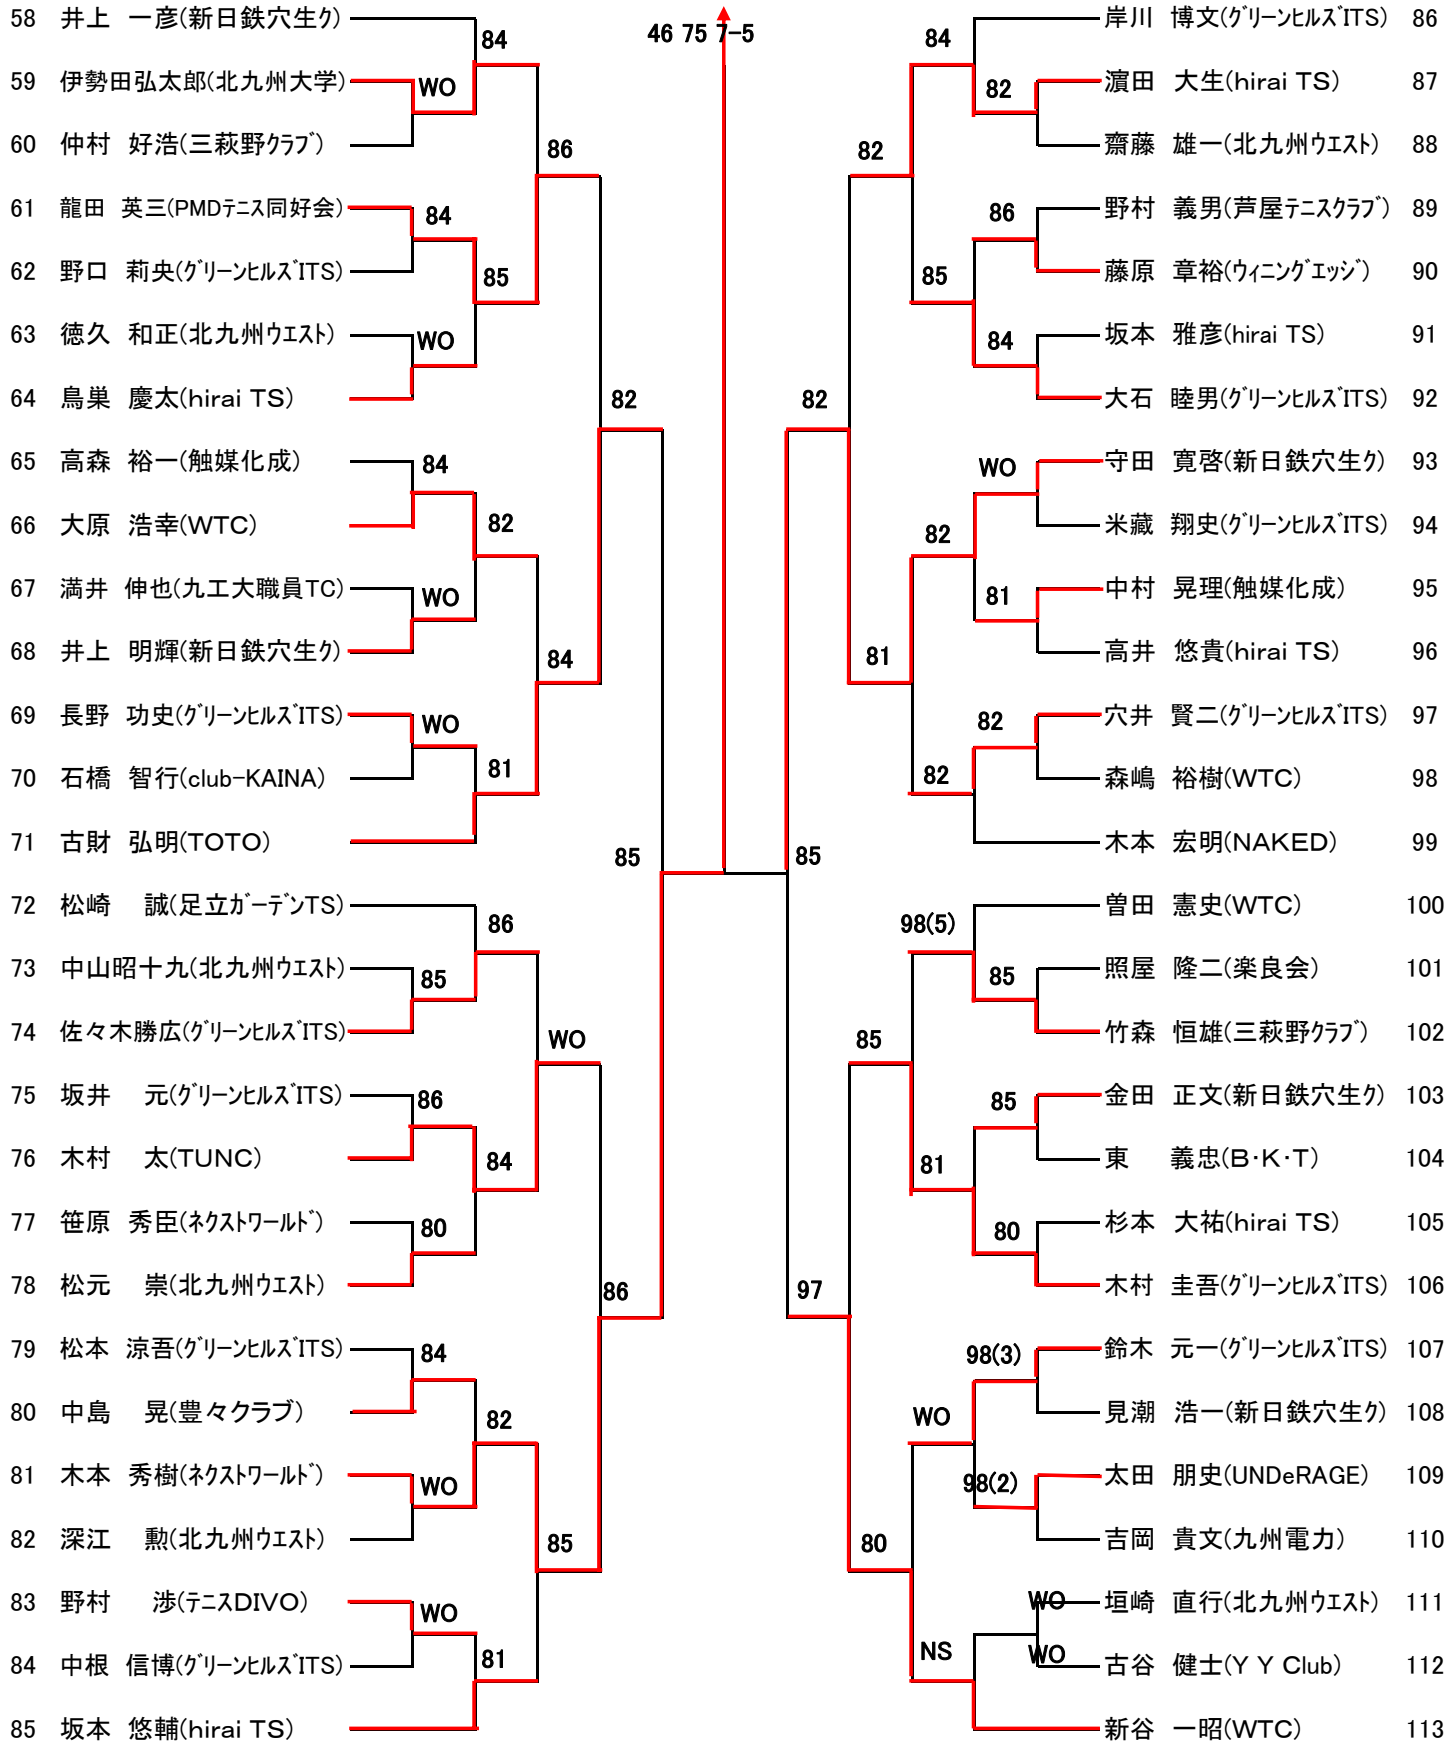

男子C級シングルス(その2)

決勝へ
木本 秀樹(ネクストワールド)

男子C級ダブルス

1	新谷 一昭(WTC) 津田 修司(WTC)	75 57 9-7	米藏 翔史(グリーンヒルズITS) 大野 翔也(グリーンヒルズITS)	26 75 7-5	井上 一彦(新日鉄穴生ク) 金田 正文(新日鉄穴生ク)	28
2	貞国 秀治(フリー) 今林 克己(フリー)	62 61	26 76(6) 8-6	61 61	中山昭十九(北九州ウエスト) 椋園 篤(フリー)	29
3	笹原 秀臣(ネクストワールド) 梶川 泰志(ネクストワールド)	57 62 7-5		61 63	竹下 知裕(club-KAINA) 中道 優(club-KAINA)	30
4	鈴木 元一(グリーンヒルズITS) 藤原 章裕(ウイングエッジ)	64 60		64 63	磯田 猛彦(小倉テニスクラブ) 加来 井司(小倉テニスクラブ)	31
5	堀田 郁夫(新日鉄穴生ク) 中西 正(新日鉄穴生ク)	61 62		60 62	大石 睦男(グリーンヒルズITS) 木村 圭吾(グリーンヒルズITS)	32
6	東 義忠(B・K・T) 南 裕二(B・K・T)	64 64			岡村 健生(安川電機) 則座 哲(安川電機)	33
7	石橋 智行(club-KAINA) 上木周太郎(club-KAINA)		82		舟山 尚孝(三菱化学) 宮本 昌幸(新菱)	34
8	坂本 雅彦(hirai TS) 坂本 悠輔(hirai TS)	76(5) 46 7-3		64 64	相川 清志(チームTDO) 荒谷 高士(チームTDO)	35
9	畠中 晃(戸畑エース) 原田 典明(戸畑エース)	64 36 7-2		63 62	見潮 浩一(新日鉄穴生ク) 有吉 光彦(新日鉄穴生ク)	36
10	木本 秀樹(ネクストワールド) 大谷 伸生(ネクストワールド)	60 64		62 61	木村 太(TUNC) 中根 信博(グリーンヒルズITS)	37
11	高崎 昌益(新日鉄八幡) 牛道 宏文(新日鉄八幡)	61 61		62 75	藤山 吉徳(門司LTC) 林田 健二(フリー)	38
12	倉田 康昭(FTC) 池田 朋彦(FTC)	67(8) 61 8-6		46 64 7-1	山本 一博(新日鉄穴生ク) 青江 慶雄(新日鉄穴生ク)	39
13	加藤 俊光(三萩野クラブ) 亀川 浩二(三萩野クラブ)				古財 弘明(TOTO) 張 慶(TOTO)	40
14	高井 真夫(hirai TS) 高井 悠貴(hirai TS)	64 63		61 60	貝 勉(グリーンヒルズITS) 長野 功史(グリーンヒルズITS)	41
15	龍田 英三(PMDテニス同好会) 加藤 慎二(グリーンヒルズITS)	57 76(8) 7-4	63 76(1)	26 63 7-4	鳥巢 慶太(hirai TS) 杉本 大祐(hirai TS)	42
16	中村 澄夫(北九州ウエスト) 武花 正章(北九州ウエスト)	62 64		60 64	辻本 徹次(悠々クラブ) 柴田 敏志(悠々クラブ)	43
17	野村喜久雄(テニスin北九州) 竹上 博章(テニスin北九州)	64 46 7-1		63 63	井上 明輝(新日鉄穴生ク) 井上 貴之(新日鉄穴生ク)	44
18	岡田 英樹(北九州ウエスト) 鶴我 貴秀(北九州ウエスト)	76(4) 62		62 26 7-2	則本 勝己(テニスクラブ801) 笹井 勇人(テニスクラブ801)	45
19	竹森 恒雄(三萩野クラブ) 仲村 好浩(三萩野クラブ)	75 75		WO	佐藤 良磨(グリーンヒルズITS) 山野井俊文(グリーンヒルズITS)	46
20	大原 浩幸(WTC) 曾田 憲史(WTC)		86		蔵本 明(三萩野クラブ) 吉田 和彰(三萩野クラブ)	47
21	米藏 翔史(グリーンヒルズITS) 大野 翔也(グリーンヒルズITS)	67(4) 60 7-4		64 62	古谷 健士(Y Y Club) 住村 太(Y Y Club)	48
22	戸丸 孝志(三萩野クラブ) 五十嵐正男(三萩野クラブ)	64 63		61 61	原田 剛(グリーンヒルズITS) 谷 英明(グリーンヒルズITS)	49
23	越智 悟(馬酔木TC) 丹羽 義明(九州労災病院)	64 64		62 75	瀬戸口光貴(hirai TS) 濱田 大生(hirai TS)	50
24	鳥丸 耕一(チームTDO) 厚地 泰輔(チームTDO)	63 62		61 64	平木 幸司(豊々クラブ) 中島 晃(豊々クラブ)	51
25	田爪 健治(門司LTC) 宮崎 悟(門司木曜ナイター)	26 75 7-2		64 26 7-5	高橋 末富(直方フォレスト) 石松 敏之(直方フォレスト)	52
26	吉留梯一郎(Y Y Club) 稲田 信人(Y Y Club)	63 46 7-2			井上 昌信(テニスDIVO) 満井 伸也(九工大職員TC)	53
27	有吉 誠二(三萩野クラブ) 楠 喜樹(三萩野クラブ)