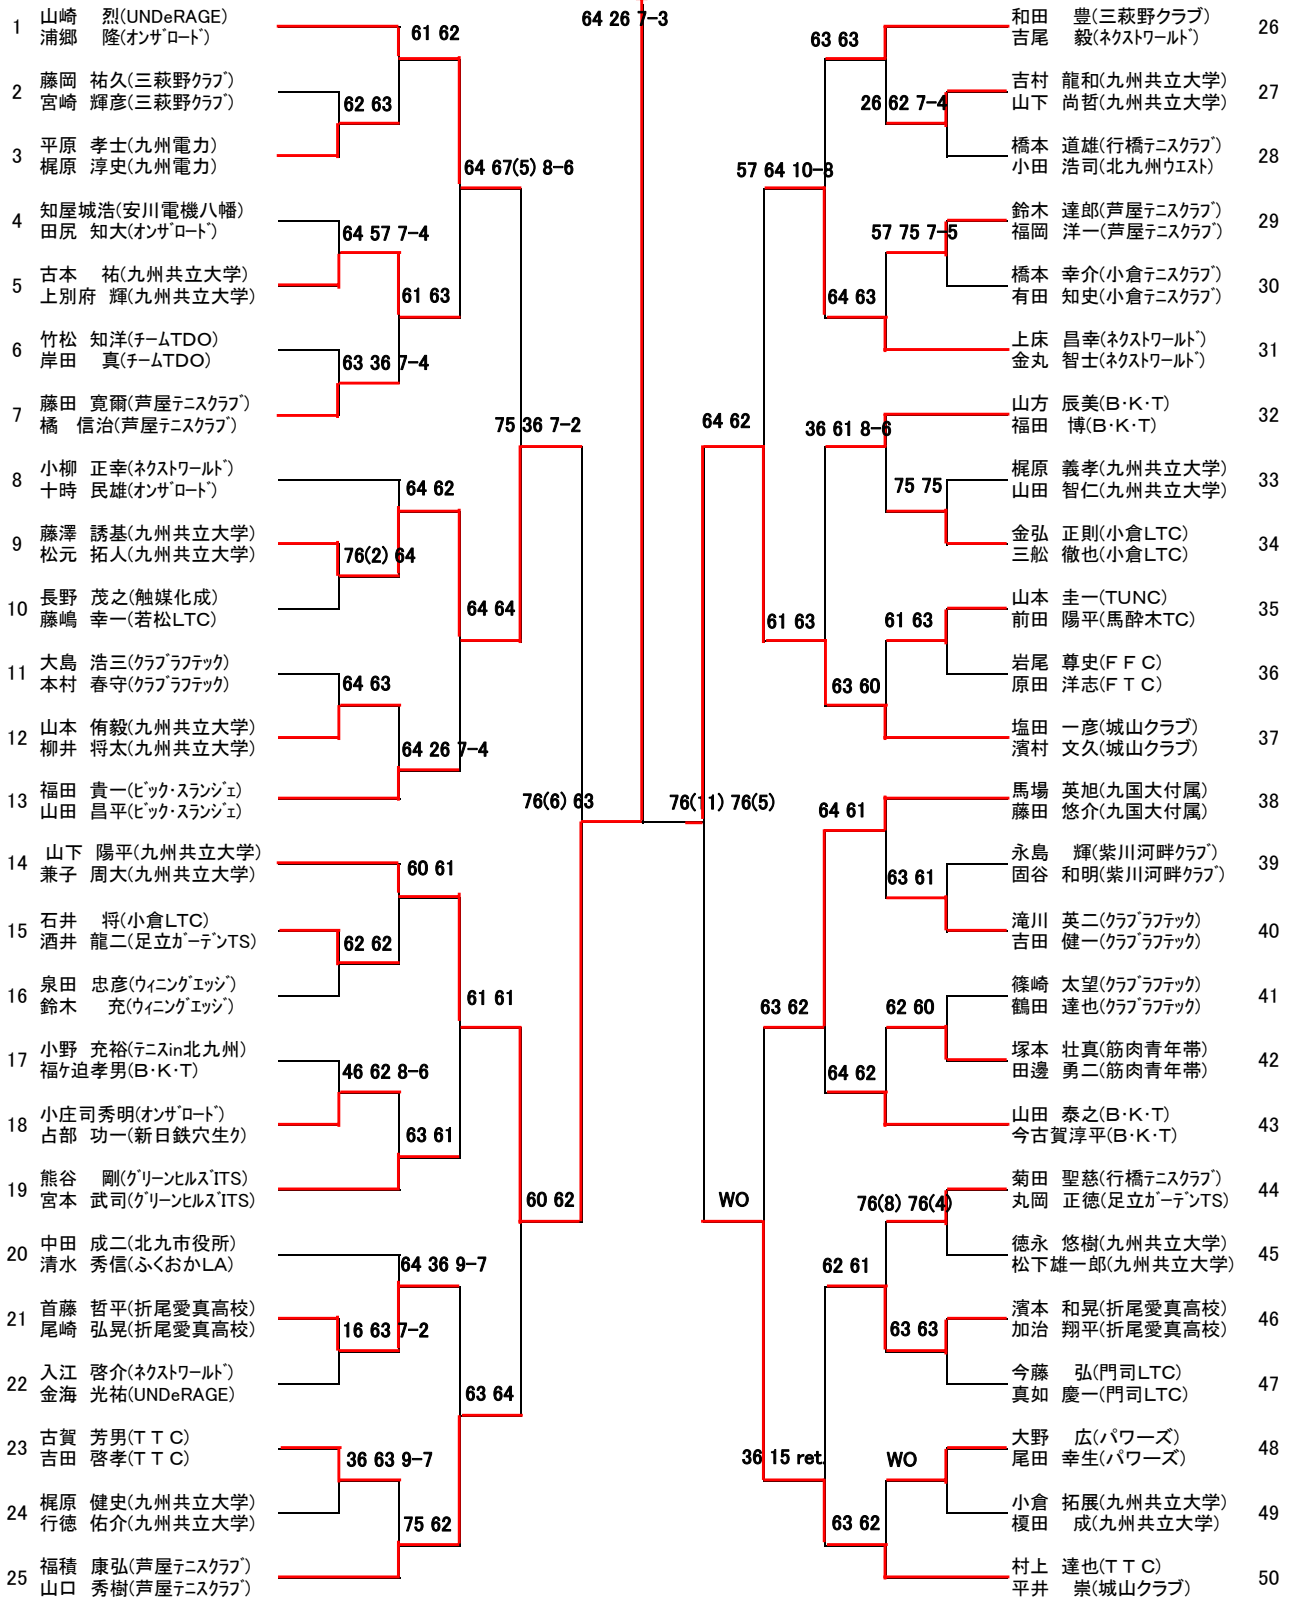

# 男子A級シングルス(その2)

# 男子A級ダブルス

山下 陽平(九州共立大学)  
兼子 周大(九州共立大学)