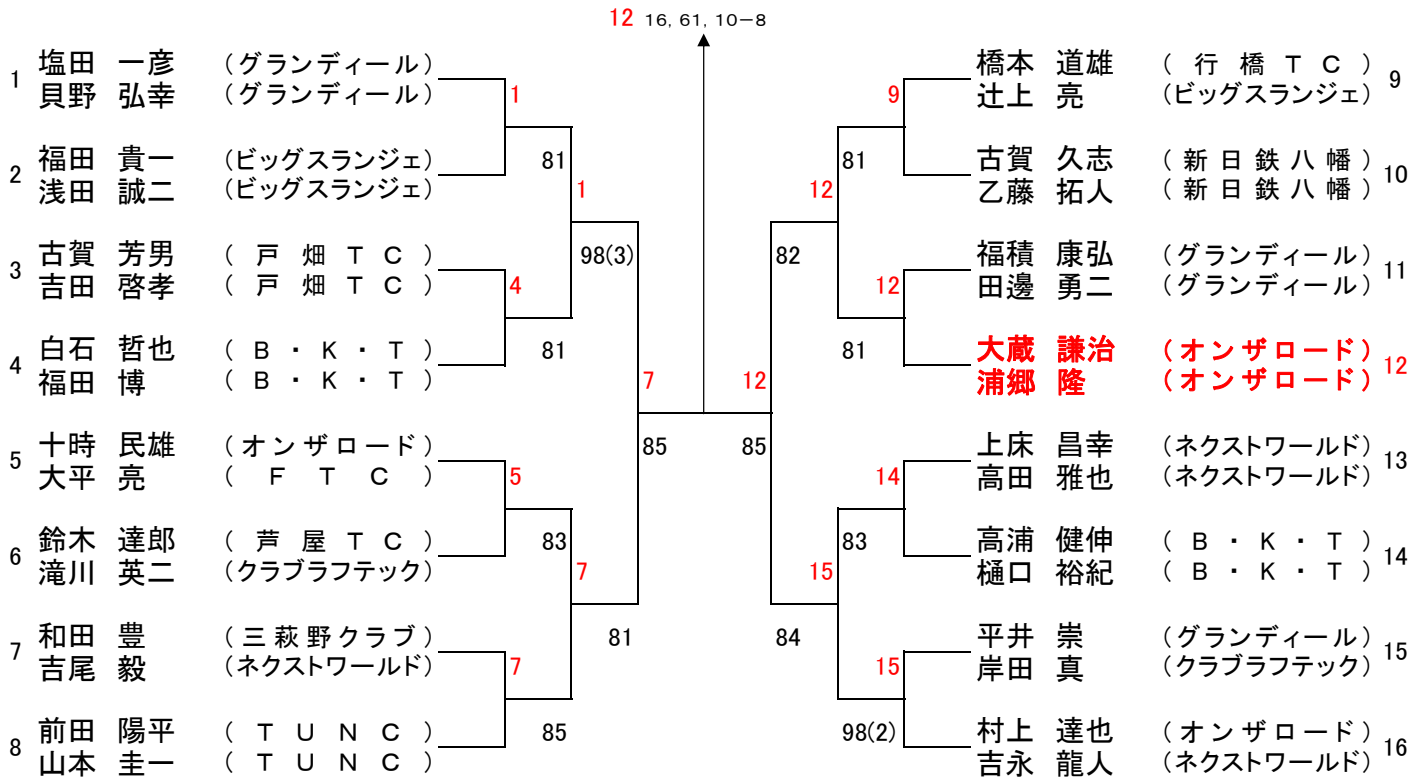

一般男子ダブルス

本戦出場者及びシード順位

1	塩田 一彦 (グランディール)	7	高浦 健伸 (B・K・T)	13	橋本 道雄 (行橋 T C)
	貝野 弘幸 (グランディール)		樋口 裕紀 (B・K・T)		辻上 亮 (ビッグスランジェ)
2	村上 達也 (オンザロード)	8	白石 哲也 (B・K・T)	14	古賀 久志 (新日鉄八幡)
	吉永 龍人 (ネクストワールド)		福田 博 (B・K・T)		乙藤 拓人 (新日鉄八幡)
3	大蔵 謙治 (オンザロード)	9	古賀 芳男 (戸畑 T C)	15	福田 貴一 (ビッグスランジェ)
	浦郷 隆 (オンザロード)		吉田 啓孝 (戸畑 T C)		浅田 誠二 (ビッグスランジェ)
4	十時 民雄 (オンザロード)	10	平井 崇 (グランディール)		
	大平 亮 (F T C)		岸田 真 (クラブラフテック)		
5	和田 豊 (三萩野クラブ)	11	福積 康弘 (グランディール)		
	吉尾 毅 (ネクストワールド)		田邊 勇二 (グランディール)		
6	前田 陽平 (T U N C)	12	鈴木 達郎 (芦屋 T C)		
	山本 圭一 (T U N C)		滝川 英二 (クラブラフテック)		

予選出場者

1	大野 広 (パワーズ)	6-1	Q1	上床 昌幸
	尾田 幸生 (パワーズ)			
2	上床 昌幸 (ネクストワールド)	6-1	Q1	高田 雅也
	高田 雅也 (ネクストワールド)