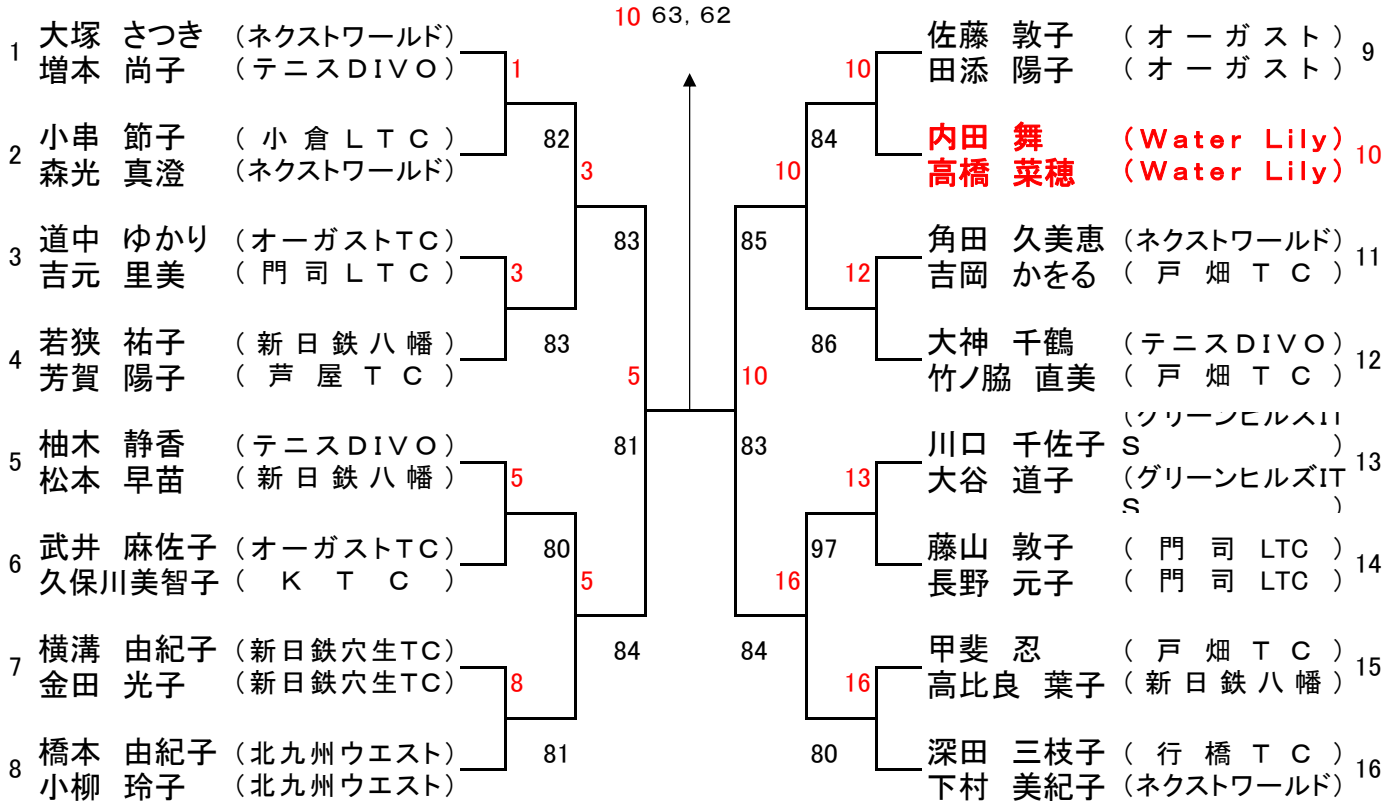

一般男子ダブルス

本戦出場者及びシード順位

1	塩田 一彦 (グランディール)	7	高浦 健伸 (B・K・T)	13	橋本 道雄 (行橋 T C)
	貝野 弘幸 (グランディール)		樋口 裕紀 (B・K・T)		辻上 亮 (ビッグスランジェ)
2	村上 達也 (オンザロード)	8	白石 哲也 (B・K・T)	14	古賀 久志 (新日鉄八幡)
	吉永 龍人 (ネクストワールド)		福田 博 (B・K・T)		乙藤 拓人 (新日鉄八幡)
3	大蔵 謙治 (オンザロード)	9	古賀 芳男 (戸畑 T C)	15	福田 貴一 (ビッグスランジェ)
	浦郷 隆 (オンザロード)		吉田 啓孝 (戸畑 T C)		浅田 誠二 (ビッグスランジェ)
4	十時 民雄 (オンザロード)	10	平井 崇 (グランディール)		
	大平 亮 (F T C)		岸田 真 (クラブラフテック)		
5	和田 豊 (三萩野クラブ)	11	福積 康弘 (グランディール)		
	吉尾 毅 (ネクストワールド)		田邊 勇二 (グランディール)		
6	前田 陽平 (T U N C)	12	鈴木 達郎 (芦屋 T C)		
	山本 圭一 (T U N C)		滝川 英二 (クラブラフテック)		

予選出場者

1	大野 広 (パワーズ)	6-1	Q1	上床 昌幸
	尾田 幸生 (パワーズ)			
2	上床 昌幸 (ネクストワールド)	6-1	Q1	高田 雅也
	高田 雅也 (ネクストワールド)			

一般女子ダブルス

本戦出場者及びシード順位

1 大塚 さつき (ネクストワールド) 増本 尚子 (テニスDIVO)	7 若狭 祐子(新日鉄八幡) 芳賀 陽子(芦屋TC)	13 横溝 由紀子 (新日鉄穴生TC) 金田 光子 (新日鉄穴生TC)
2 深田 三枝子 (行橋TC) 下村 美紀子 (ネクストワールド)	8 川口 千佐(グリーンヒルズ) 大谷 道子(グリーンヒルズ)	14 佐藤 敦子 (オーガストTC) 田添 陽子 (オーガストTC)
3 大神 千鶴 (テニスDIVO) 竹ノ脇 直美 (戸畑TC)	9 道中 ゆか(オーガストTC) 吉元 里美(門司LTC)	
4 柚木 静香 (テニスDIVO) 松本 早苗 (新日鉄八幡)	10 甲斐 忍 (戸畑TC) 高比良 葉(新日鉄八幡)	
5 橋本 由紀子 (北九州ウエスト) 小柳 玲子 (北九州ウエスト)	11 緒方 舞 (Water Lily) 高橋 菜穂(Water Lily)	
6 藤山 敦子 (門司LTC) 長野 元子 (門司LTC)	12 角田 久美(ネクストワールド) 吉岡 かを(戸畑TC)	