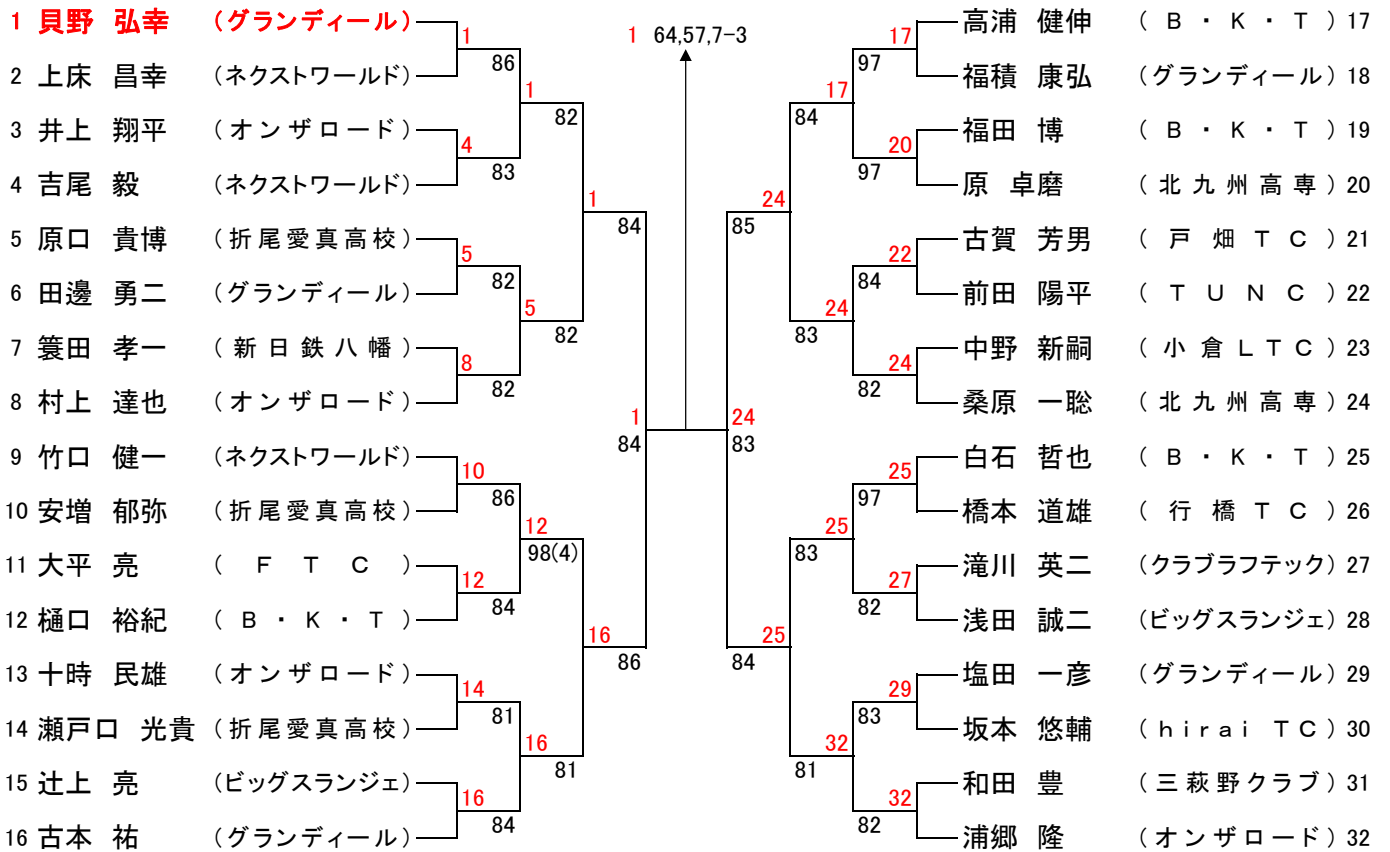

一般男子シングルス

本戦出場者及びシード順位

1 貝野 弘幸 (グランディール)	9 福田 博 (B ・ K ・ T)	17 十時 民雄 (オンザロード)
2 浦郷 隆 (オンザロード)	10 塩田 一彦(グランディール)	18 前田 陽平 (T U N C)
3 桑原 一聡 (北九州高専)	11 福積 康弘(グランディール)	19 古賀 芳男 (戸畑 T C)
4 竹口 健一 (ネクストワールド)	12 田邊 勇二(グランディール)	20 滝川 英二 (クラブラフテック)
5 白石 哲也 (B ・ K ・ T)	13 和田 豊 (三萩野クラブ)	21 上床 昌幸 (ネクストワールド)
6 古本 祐 (グランディール)	14 橋本 道雄(行橋 T C)	22 大平 亮 (F T C)
7 高浦 健伸 (B ・ K ・ T)	15 樋口 裕紀 (B ・ K ・ T)	
8 村上 達也 (オンザロード)	16 吉尾 毅 (ネクストワールド)	

予選組合せ

1 黒崎 将夫 (新日鉄八幡)	60	Q1	原口 貴博
2 原口 貴博 (折尾愛真高校)			
3 藤嶋 幸一 (若松 L T C)	63	Q2	原 卓磨
4 原 卓磨 (北九州高専)			
5 福田 貴一 (ビッグスランジェ)	62	Q3	安増 郁弥
6 安増 郁弥 (折尾愛真高校)			
7 大野 広 (パワーズ)	75	Q4	瀬戸口 光貴
8 瀬戸口 光貴 (折尾愛真高校)			
9 中野 新嗣 (小倉 L T C)	60	Q5	中野 新嗣
10 尾田 幸生 (パワーズ)			
11 坂本 悠輔 (h i r a i T C)	63	Q6	坂本 悠輔
12 鈴木 達郎 (芦屋 T C)			
13 吉田 啓孝 (戸畑 T C)	64	Q7	辻上 亮
14 辻上 亮 (ビッグスランジェ)			
15 森下 敬介 (テニス D I V O)	63	Q8	簀田 孝一
16 簀田 孝一 (新日鉄八幡)			
17 福岡 洋一 (芦屋 T C)	63	Q9	浅田 誠二
18 浅田 誠二 (ビッグスランジェ)			
19 小柳 正幸 (ネクストワールド)	63	Q10	井上 翔平
20 井上 翔平 (オンザロード)			