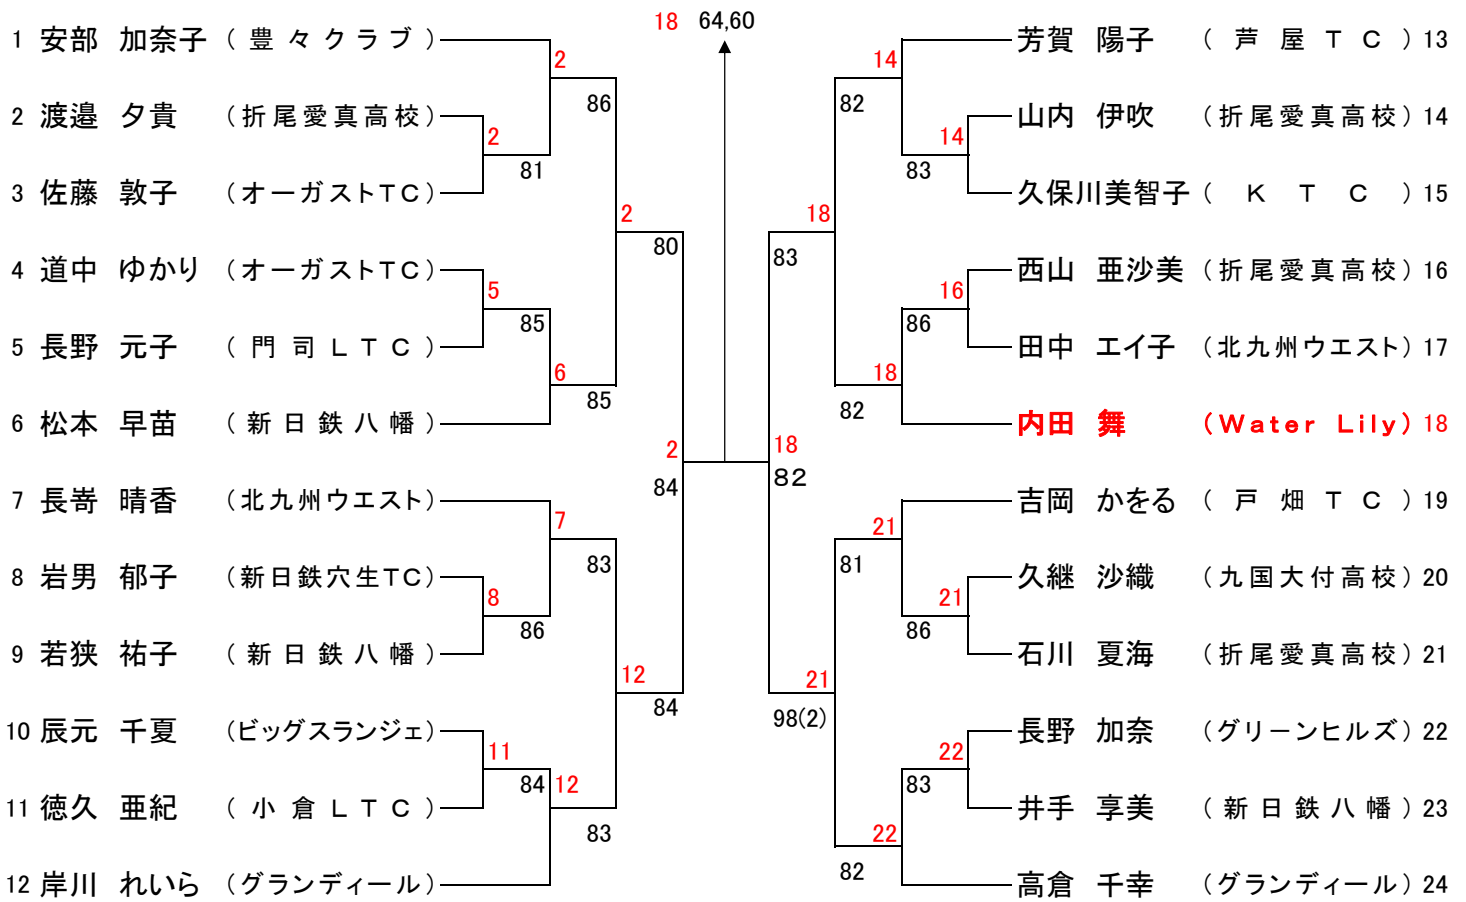

一般女子シングルス

本戦出場者及びシード順位

1 安部 加奈子 (豊々クラブ)	8 吉岡 かをる (戸畑TC)	15 若狭 祐子 (新日鉄八幡)
2 高倉 千幸 (グランディール)	9 久保川美智子 (KTTC)	16 道中 ゆかり (オーガストTC)
3 緒方 舞 (Water Lily)	10 山内 伊吹 (折尾愛真高校)	17 久継 沙織 (九国大付高校)
4 長崎 晴香 (北九州ウエスト)	11 岩男 郁子 (新日鉄穴生TC)	18 佐藤 敦子 (オーガストTC)
5 芳賀 陽子 (芦屋TC)	12 長野 元子 (門司LTC)	19 井手 享美 (新日鉄八幡)
6 松本 早苗 (新日鉄八幡)	13 辰元 千夏 (ビッグスランジェ)	
7 岸川 れいら (グランディール)	14 田中 エイ子 (北九州ウエスト)	

予選出場者

1 吉元 里美 (門司LTC)	61 石川 夏海 (折尾愛真高校)	1 吉元 里美 (門司LTC)
2 石川 夏海 (折尾愛真高校)		2 徳久 亜紀 (小倉LTC)
3 徳久 亜紀 (小倉LTC)	63 徳久 亜紀 (小倉LTC)	3 森田 智保 (門司LTC)
4 坂東 すずこ (オーガストTC)		4 浦郷 美穂 (オンザロード)
5 森田 智保 (門司LTC)	60 長野 加奈 (グリーンヒルズ)	5 小庄司 康江 (ビッグスランジェ)
6 長野 加奈 (グリーンヒルズ)		6 坂東 すずこ (オーガストTC)
7 浦郷 美穂 (オンザロード)	60 渡邊 夕貴 (折尾愛真高校)	7 渡邊 夕貴 (折尾愛真高校)
8 渡邊 夕貴 (折尾愛真高校)		8 石川 夏海 (折尾愛真高校)
9 小庄司 康江 (ビッグスランジェ)	60 西山 亜沙美 (折尾愛真高校)	9 西山 亜沙美 (折尾愛真高校)
10 西山 亜沙美 (折尾愛真高校)		10 長野 加奈 (グリーンヒルズ)