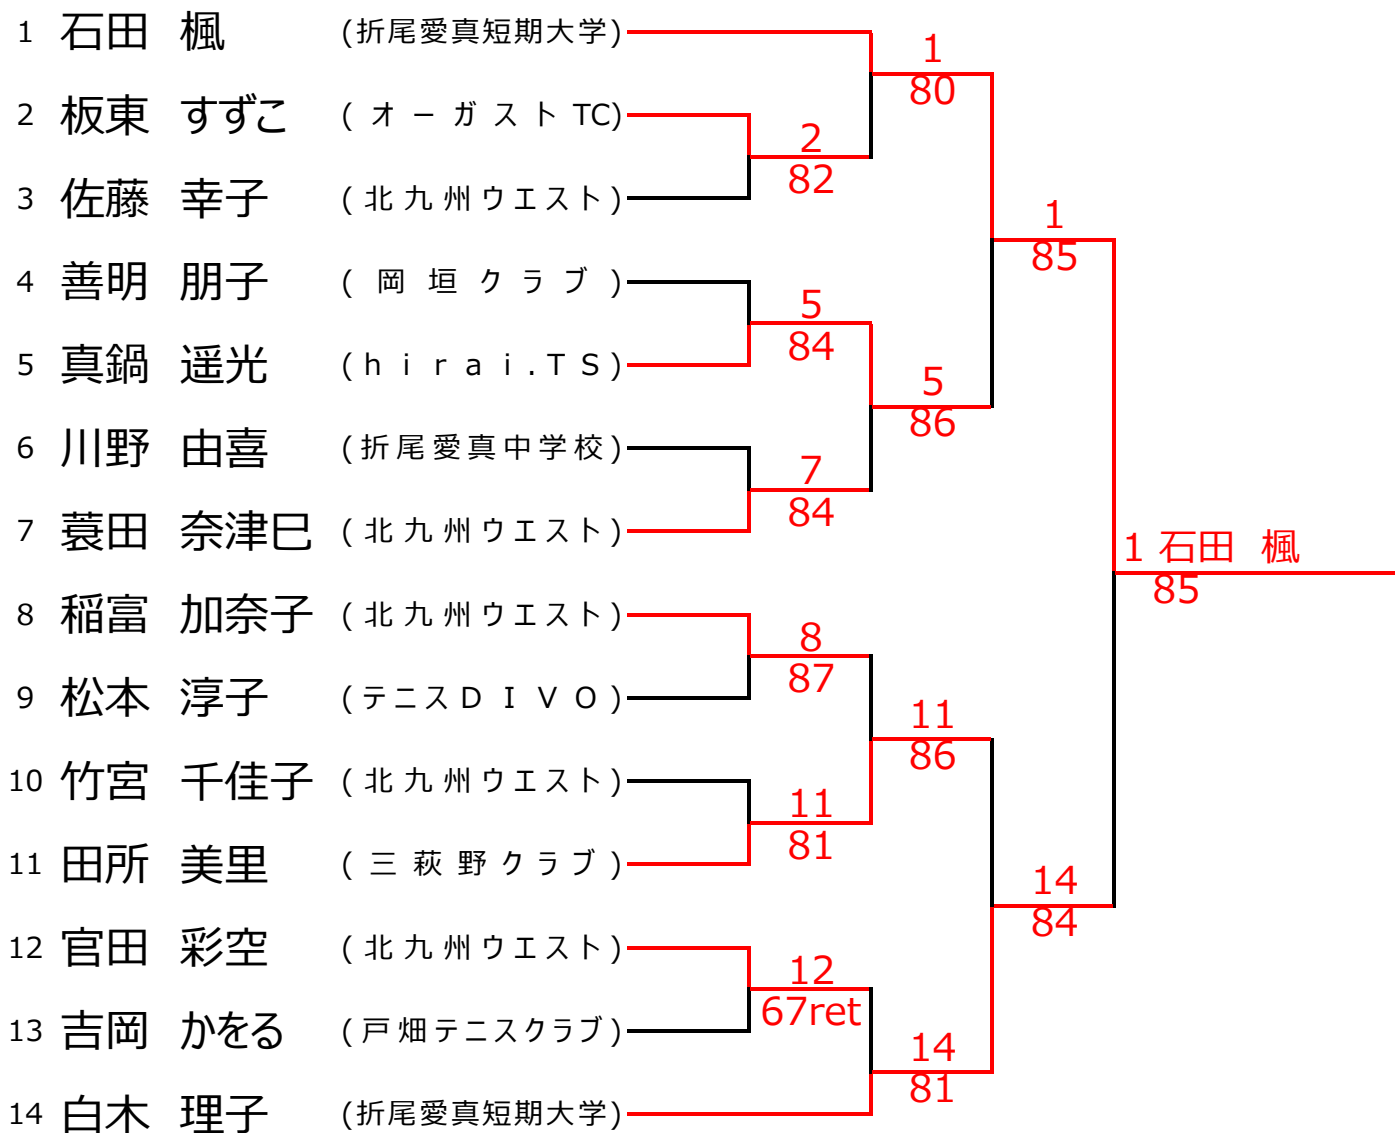

八幡東西区テニス選手権

男子シングルス

八幡東西区テニス選手権

女子シングルス

八幡東西区テニス選手権

男子ダブルス

八幡東西区テニス選手権

女子ダブルス

1	石田 楓	(折尾愛真短期大学)			
	白木 理子	(折尾愛真短期大学)		1	
2	早川 幸恵	(北九州ウエスト)		83	
	栗田 絵美	(三萩野クラブ)	3		
3	野瀬 小梅	(グランディール)		86	
	吉永 明里	(チームTDO)			1
4	吉岡 かをる	(戸畑テニスクラブ)		81	
	松本 淳子	(テニスDIVO)	5		
5	板東 すずこ	(オーガストTC)		86	
	稲富 加奈子	(北九州ウエスト)		5	
6	大神 昌子	(日本製鉄八幡)		24ret	
	松本 早苗	(テニスDIVO)	6		
7	田所 美里	(三萩野クラブ)		86	
	廣吉 陽子	(北九州ウエスト)			1 石田・白木
8	中島 美津子	(日本製鉄八幡)			84
	岩崎 美代	(日本製鉄八幡)	8		
9	那須野 真紀子	(北九州ウエスト)		W.O	
	佐藤 幸子	(北九州ウエスト)		10	
10	松山 絹恵	(戸畑テニスクラブ)		83	
	竹ノ脇 直美	(戸畑テニスクラブ)			10
11	因幡 亮子	(芦屋テニスクラブ)			87
	善明 朋子	(岡垣クラブ)	11		
12	坂田 真奈美	(穴生テニスクラブ)		84	
	藤本 涼子	(グランディール)		13	
13	蓑田 奈津巳	(北九州ウエスト)		84	
	高比良 葉子	(日本製鉄八幡)			