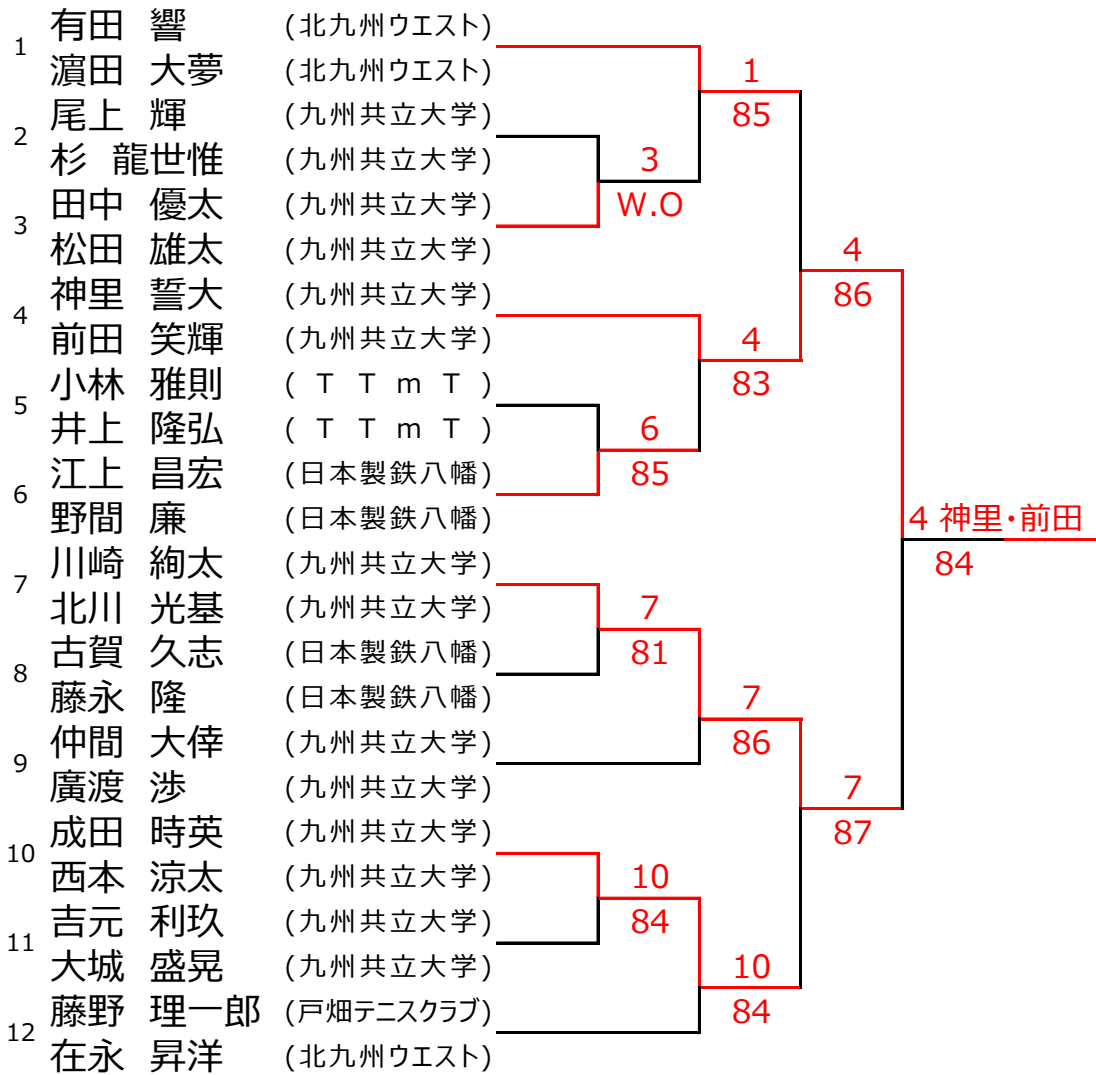

八幡東西区テニス選手権

男子シングルス

八幡東西区テニス選手権

女子シングルス

八幡東西区テニス選手権

男子ダブルス

八幡東西区テニス選手権

女子ダブルス

1	石田 楓	(折尾愛真短期大学)			
	白木 理子	(折尾愛真短期大学)		1	
2	早川 幸恵	(北九州ウエスト)		83	
	栗田 絵美	(三萩野クラブ)	3		
3	野瀬 小梅	(グランディール)		86	
	吉永 明里	(チームTDO)			1
4	吉岡 かをる	(戸畑テニスクラブ)		81	
	松本 淳子	(テニスDIVO)	5		
5	板東 すずこ	(オーガストTC)		86	
	稲富 加奈子	(北九州ウエスト)		5	
6	大神 昌子	(日本製鉄八幡)		24ret	
	松本 早苗	(テニスDIVO)	6		
7	田所 美里	(三萩野クラブ)		86	
	廣吉 陽子	(北九州ウエスト)			1 石田・白木
8	中島 美津子	(日本製鉄八幡)			84
	岩崎 美代	(日本製鉄八幡)	8		
9	那須野 真紀子	(北九州ウエスト)		W.O	
	佐藤 幸子	(北九州ウエスト)		10	
10	松山 絹恵	(戸畑テニスクラブ)		83	
	竹ノ脇 直美	(戸畑テニスクラブ)			10
11	因幡 亮子	(芦屋テニスクラブ)			87
	善明 朋子	(岡垣クラブ)	11		
12	坂田 真奈美	(穴生テニスクラブ)		84	
	藤本 涼子	(グランディール)		13	
13	蓑田 奈津巳	(北九州ウエスト)		84	
	高比良 葉子	(日本製鉄八幡)			