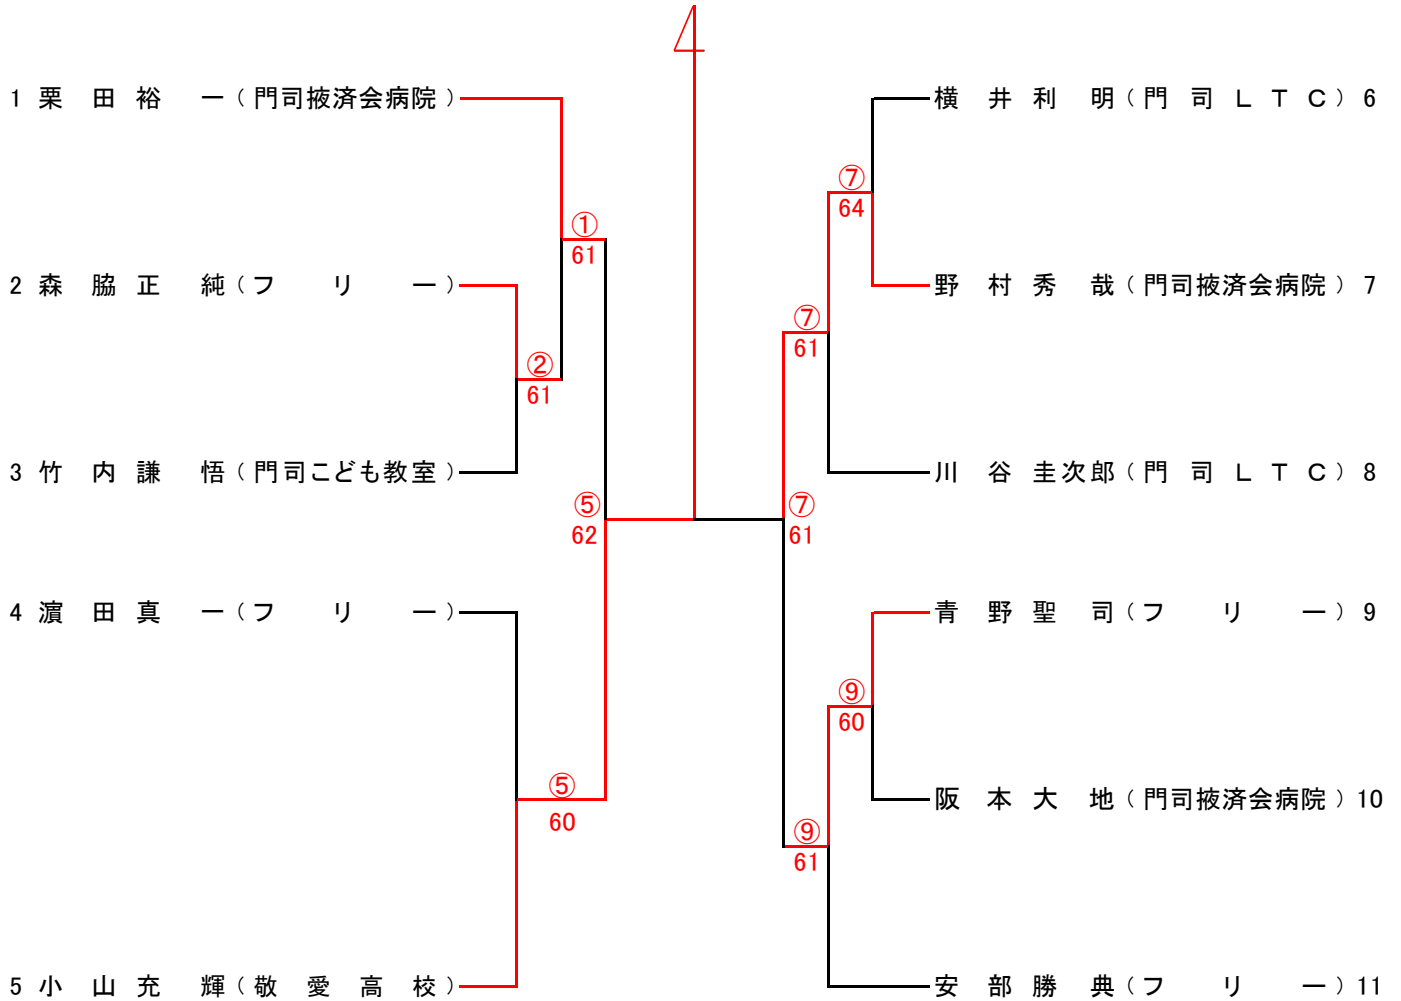

第118回門司区新人テニス大会

男子シングルス

5. 小山 充輝 81

門司庭球場

男子ダブルス

1. 野村 秀哉 84
栗田 裕一

門司庭球場

第118回門司区新人テニス大会

女子シングルス

2. 奥村 節子 84

門司庭球場

女子ダブルス

6月26日(日)

		1	2	3	勝敗	順位
1	奥村 節子 (木曜婦人教室) 岩本 和恵 (木曜婦人教室)		6-0	6-1	2-0	1
2	中本 かすみ (フ リー) 緒 統 洋 子 (木曜婦人教室)	0-6		6-2	1-1	2
3	大塚 きくの (木曜婦人教室) 川 尻 幸 代 (木曜婦人教室)	1-6	2-6		0-3	3

門司庭球場