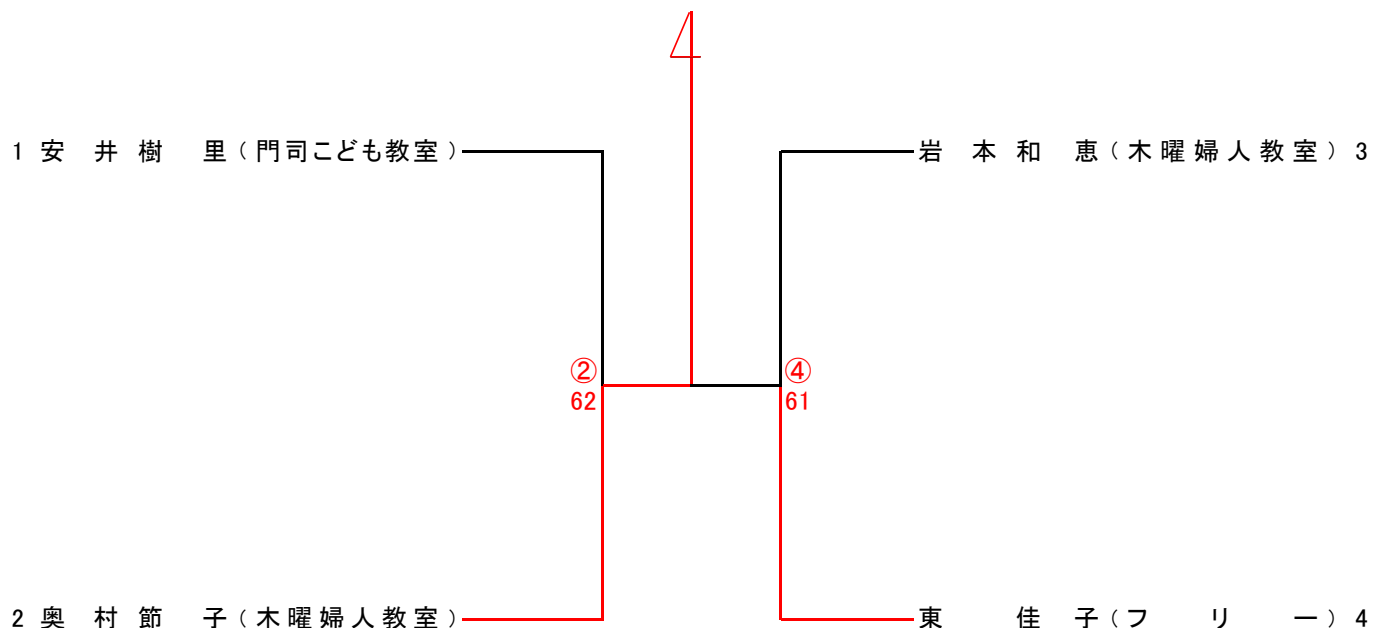

第118回門司区新人テニス大会

男子シングルス

5. 小山 充輝 81

門司庭球場

男子ダブルス

1. 野村 秀哉 84
栗田 裕一

門司庭球場

第118回門司区新人テニス大会

女子シングルス

2. 奥村 節子 84

門司庭球場

女子ダブルス

6月26日(日)

		1	2	3	勝敗	順位
1	奥村 節子 (木曜婦人教室) 岩本 和恵 (木曜婦人教室)		6-0	6-1	2-0	1
2	中本 かすみ (フ リー) 緒 統 洋 子 (木曜婦人教室)	0-6		6-2	1-1	2
3	大塚 きくの (木曜婦人教室) 川 尻 幸 代 (木曜婦人教室)	1-6	2-6		0-3	3

門司庭球場