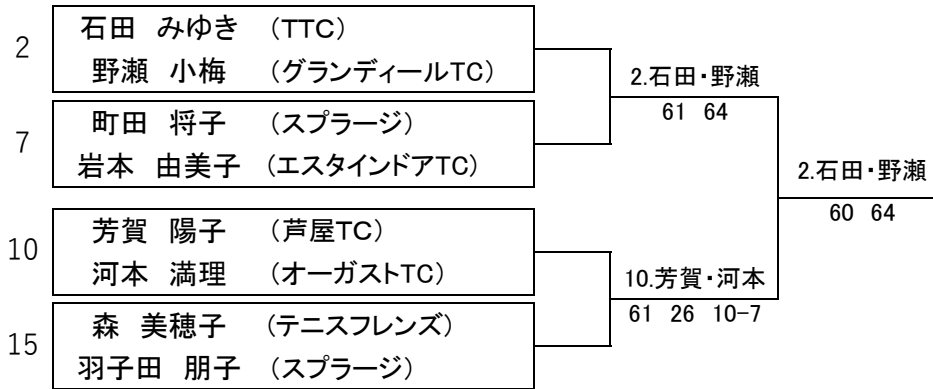

ソニー生命カップ第44回全国レディーステニス大会福岡県大会

【オープンクラス】

		1R	QF	SF	F
1	上原 夕佳 (ファインヒルズTC) 上田 智美 (グリーンヒルズITS)		2.石田・野瀬		
2	石田 みゆき (TTC) 野瀬 小梅 (グランディールTC)		76(8) 64	3.川口・新原	
3	川口 清美 (テニスフレンズ) 新原 彩 (テニスフレンズ)		3.川口・新原	36 64 10-6	
4	山本 律 (門司LTC) 蓑田 実枝 (テニスDIVO)		61 62		3.川口・新原
5	西尾 展恵 (坂村TA) 今岡 真理 (JLTF. F)		5.西尾・今岡		36 75 10-4
6	近藤 容代 (小倉LTC) 田所 美里 (三萩野クラブ)		63 64	5.西尾・今岡	
7	町田 将子 (スプラージ) 岩本 由美子 (エスタインドアTC)		7.町田・岩本	60 60	
8	矢野 陽子 (テニスフレンズ) 後藤 貴子 (スプラージ)		63 75		11.江本・澁田
9	米里 真彩子 (西福岡TC) 小川 さゆり (Tタイム)		10.芳賀・河本		46 63 10-2
10	芳賀 陽子 (芦屋TC) 河本 満理 (オーガストTC)		60 62	11.江本・澁田	
11	江本 純子 (ファインヒルズTC) 澁田 梓 (スプラージ)		11.江本・澁田	60 61	
12	福島 菜摘 (テニスDIVO) 橋詰 侑果 (北九州ウエスト)		76(6) 62		11.江本・澁田
13	櫻井 智恵 (コロニーグローブ) 中村 明美 (コロニーグローブ)		14.宇治野・成末		62 64
14	宇治野 博子 (テニスフレンズ) 成末 麻衣子 (スプラージ)		75 62	14.宇治野・成末	
15	森 美穂子 (テニスフレンズ) 羽子田 朋子 (スプラージ)		15.森・羽子田	64 63	
16	城下 理架 (ファインヒルズTC) 蓑田 奈津巳 (北九州ウエスト)		36 76(5) 10-6		

3 位 決 定 戦

5	西尾 展恵 (坂村TA) 今岡 真理 (JLTF. F)		5.西尾・今岡
14	宇治野 博子 (テニスフレンズ) 成末 麻衣子 (スプラージ)		61 62

5位・6位決定戦

7位・8位決定戦

ソニー生命カップ第44回全国レディーステニス大会福岡県県大会

【ベテラーノクラス】

3位決定戦

コンソレーション