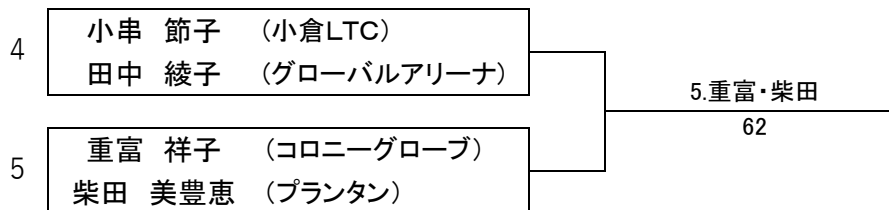

3 位 決 定 戦

5	西尾 展恵 (坂村TA) 今岡 真理 (JLTF. F)		5.西尾・今岡
14	宇治野 博子 (テニスフレンズ) 成末 麻衣子 (スプラージ)		61 62

5位・6位決定戦

7位・8位決定戦

ソニー生命カップ第44回全国レディーステニス大会福岡県県大会

【ベテラーノクラス】

3位決定戦

コンソレーション