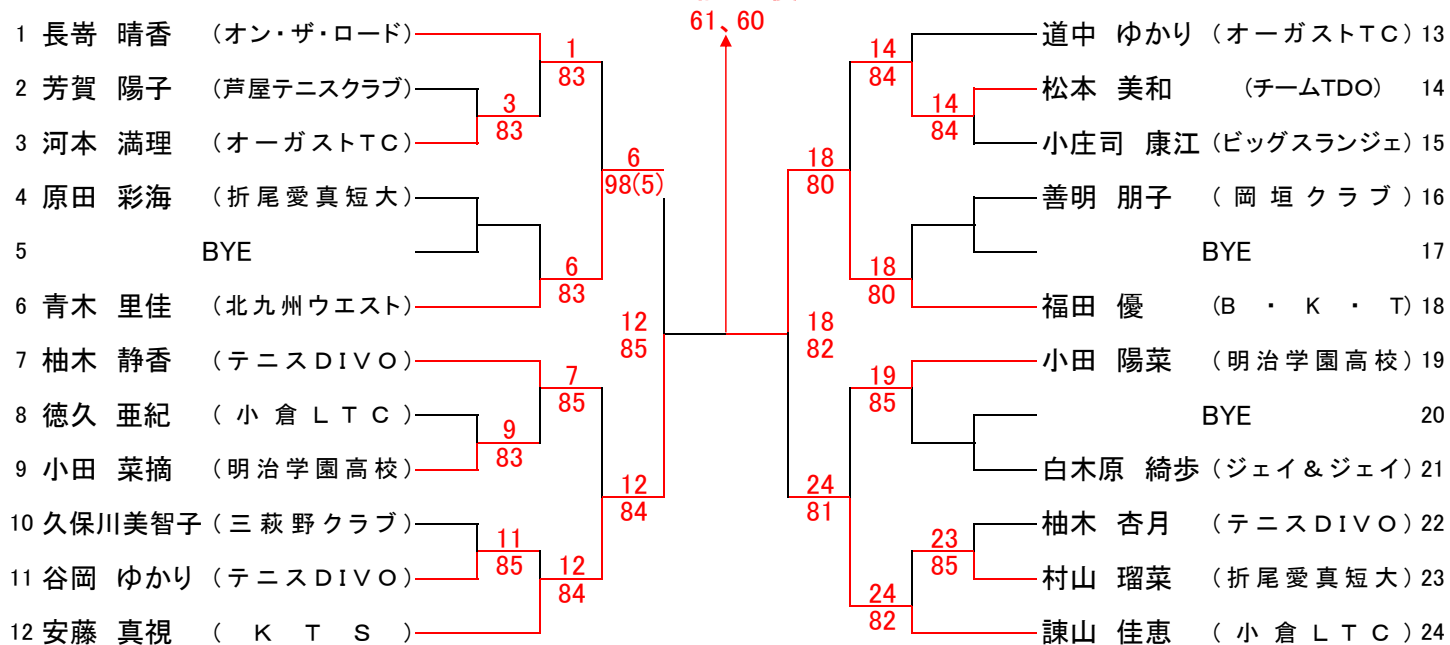

一般女子シングルス

18 福田 優

本戦出場者及びシード順位

1 長寄 晴香 (オン・ザ・ロード)	9 柚木 杏月 (テニスDIVO)	17 小田 菜摘 (明治学園高校)
2 諫山 佳恵 (小倉LTC)	10 原田 彩海 (折尾愛真短大)	18 谷川 伊砂子 (芦屋テニスクラブ)
3 福田 優 (B・K・T)	11 善明 朋子 (岡垣クラブ)	19 久保川 美智子 (三萩野クラブ)
4 柚木 静香 (テニスDIVO)	12 芳賀 陽子 (芦屋テニスクラブ)	20 松本 美和 (チームTDO)
5 小田 陽菜 (明治学園高校)	13 徳久 亜紀 (小倉LTC)	21 村山 瑠菜 (折尾愛真短大)
6 安藤 真視 (KTS)	14 河本 満理 (オーガストTC)	22 谷岡 ゆかり (テニスDIVO)
7 道中 ゆかり (オーガストTC)	15 小庄司 康江 (ビッグスランジェ)	
8 青木 里佳 (北九州ウエスト)	16 白木原 綺歩 (ジェイ&ジェイ)