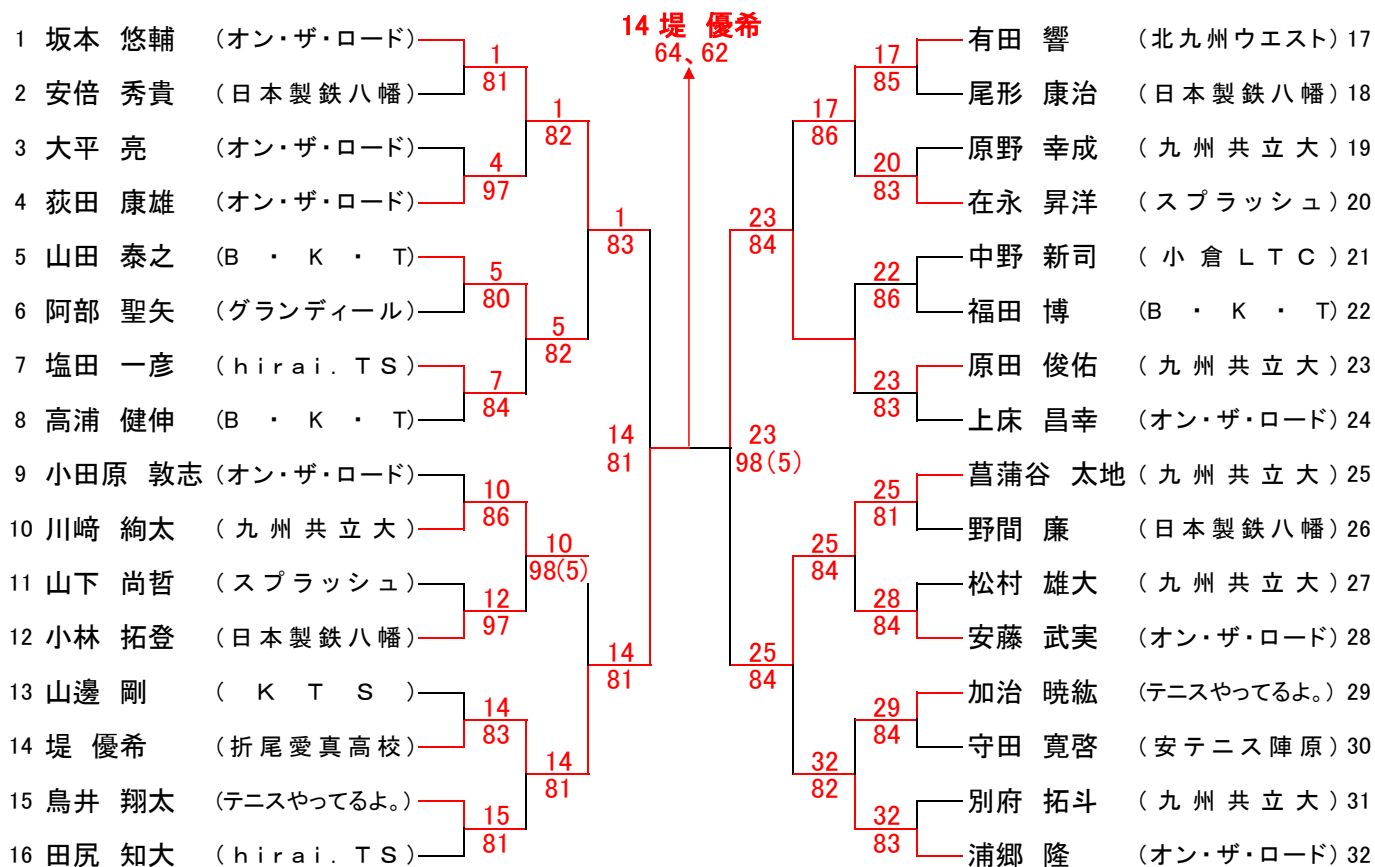

一般男子シングルス

本戦出場者及びシード順位

1 坂本 悠輔 (オン・ザ・ロード)	9 大平 亮 (オン・ザ・ロード)	17 有田 響 (北九州ウエスト)
2 浦郷 隆 (オン・ザ・ロード)	10 田尻 知大 (hirai.TS)	18 鳥井 翔太 (テニスやってるよ。)
3 小田原 敦志 (オン・ザ・ロード)	11 福田 博 (B・K・T)	19 中野 新司 (小倉LTC)
4 上床 昌幸 (オン・ザ・ロード)	12 小林 拓登 (日本製鉄八幡)	20 加治 暁紘 (テニスやってるよ。)
5 山邊 剛 (K T S)	13 野間 廉 (日本製鉄八幡)	21 塩田 一彦 (hirai.TS)
6 山田 泰之 (B・K・T)	14 守田 寛啓 (テニス陣原)	22 菖蒲谷 太地 (九州共立大)
7 在永 昇洋 (スプラッシュ)	15 尾形 康治 (日本製鉄八幡)	23 高浦 健伸 (B・K・T)
8 安藤 武実 (オン・ザ・ロード)	16 荻田 康雄 (オン・ザ・ロード)	24 山下 尚哲 (スプラッシュ)

予選組合せ

Y1 松平 洋次郎 (門司LTC)	Y2 Q1 川崎 絢太 (九州共立大)
Y2 川崎 絢太 (九州共立大)	Y4 Q2 安倍 秀貴 (日本製鉄八幡)
Y3 小柳 健太 (オン・ザ・ロード)	Y6 Q3 松村 雄大 (九州共立大)
Y4 安倍 秀貴 (日本製鉄八幡)	Y8 Q4 堤 優希 (折尾愛真高校)
Y5 久保 将也 (テニスDIVO)	Y10 Q5 阿部 聖矢 (グランディール)
Y6 松村 雄大 (九州共立大)	Y12 Q6 原野 幸成 (九州共立大)
Y7 岡田 不二 (TOTO)	Y14 Q7 別府 拓斗 (九州共立大)
Y8 堤 優希 (折尾愛真高校)	Y15 Q8 原田 俊佑 (九州共立大)
Y9 井上 朝生 (楽良会)	Y16 小野 敏孝 (日本製鉄八幡)

予選出場者

Y1 松平 洋次郎 (門司LTC)
Y3 小柳 健太 (オン・ザ・ロード)
Y5 久保 将也 (テニスDIVO)
Y7 岡田 不二 (TOTO)
Y9 井上 朝生 (楽良会)
Y11 小庄司 秀明 (ビッグスランジェ)
Y13 久良知 宗一郎 (田川テニスクラブ)
Y15 原田 俊佑 (九州共立大)
安倍 秀貴 (日本製鉄八幡)
別府 拓斗 (九州共立大)
小野 敏孝 (日本製鉄八幡)
原野 幸成 (九州共立大)
松村 雄大 (九州共立大)
堤 優希 (折尾愛真高校)
川崎 絢太 (九州共立大)
阿部 聖矢 (グランディール)