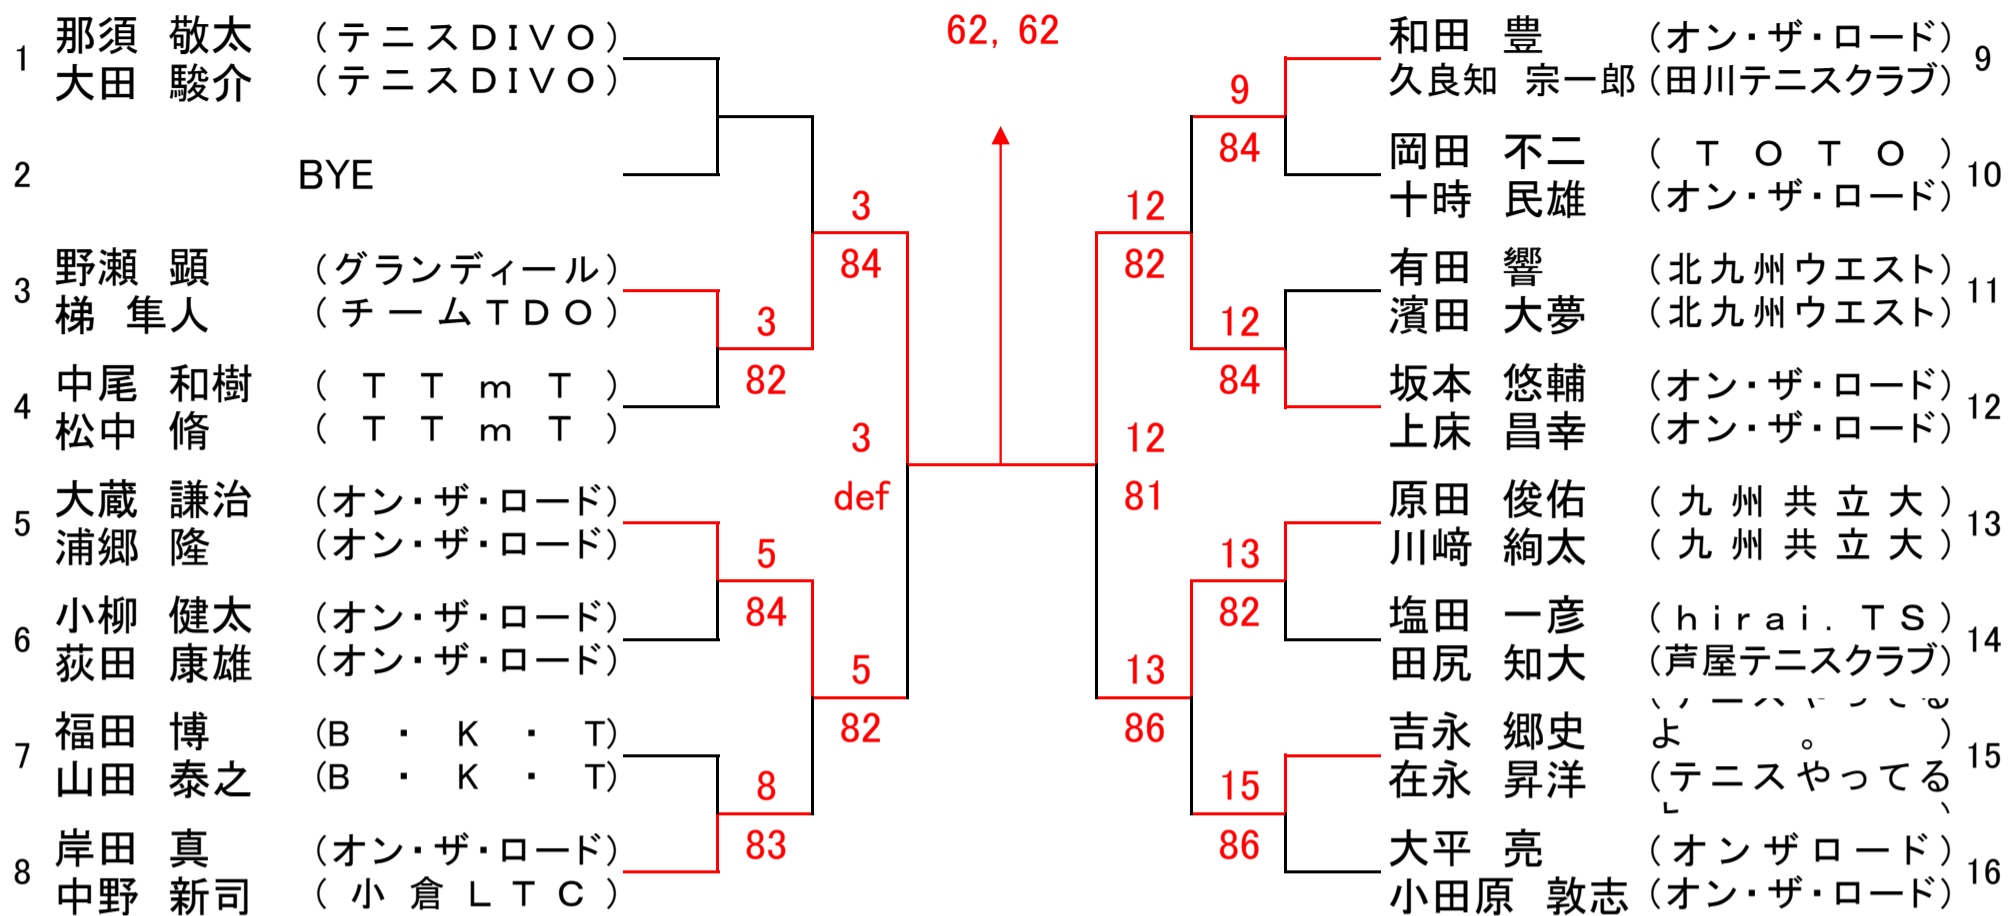

一般女子シングルス

18 福田 優

本戦出場者及びシード順位

- | | | |
|--------------------|----------------------|----------------------|
| 1 長寄 晴香 (オン・ザ・ロード) | 9 柚木 杏月 (テニスDIVO) | 17 小田 菜摘 (明治学園高校) |
| 2 諫山 佳恵 (小倉LTC) | 10 原田 彩海 (折尾愛真短大) | 18 谷川 伊砂子 (芦屋テニスクラブ) |
| 3 福田 優 (B・K・T) | 11 善明 朋子 (岡垣クラブ) | 19 久保川 美智子 (三萩野クラブ) |
| 4 柚木 静香 (テニスDIVO) | 12 芳賀 陽子 (芦屋テニスクラブ) | 20 松本 美和 (チームTDO) |
| 5 小田 陽菜 (明治学園高校) | 13 徳久 亜紀 (小倉LTC) | 21 村山 瑠菜 (折尾愛真短大) |
| 6 安藤 真視 (KTS) | 14 河本 満理 (オーガストTC) | 22 谷岡 ゆかり (テニスDIVO) |
| 7 道中 ゆかり (オーガストTC) | 15 小庄司 康江 (ビッグスランジェ) | |
| 8 青木 里佳 (北九州ウエスト) | 16 白木原 綺歩 (ジェイ&ジェイ) | |

一般男子ダブルス

3 野瀬・梯

62, 62

本戦出場者及びシード順位

1 那須 敬太 (テニスDIVO)	7 野村 泰斗 (九州共立大)	13 有田 響 (北九州ウエスト)
大田 駿介 (テニスDIVO)	西村 大誠 (九州共立大)	濱田 大夢 (北九州ウエスト)
2 大平 亮 (オン・ザ・ロード)	8 原田 俊佑 (九州共立大)	14 福田 博 (B・K・T)
小田原 敦志 (オン・ザ・ロード)	川崎 絢太 (九州共立大)	山田 泰之 (B・K・T)
3 坂本 悠輔 (オン・ザ・ロード)	9 吉永 郷史 (テニスやってるよ。)	15 塩田 一彦 (hirai.TS)
上床 昌幸 (オン・ザ・ロード)	在永 昇洋 (テニスやってるよ。)	田尻 知大 (hirai.TS)
4 山邊 剛 (K T S)	10 岡田 不二 (TOTTO)	16 和田 豊 (オンザロード)
山下 尚哲 (スプラッシュ)	十時 民雄 (オン・ザ・ロード)	久良知 宗一郎 (田川テニスクラブ)
5 大蔵 謙治 (オン・ザ・ロード)	11 小柳 健太 (オン・ザ・ロード)	補欠1 岸田 真 (オン・ザ・ロード)
浦郷 隆 (オン・ザ・ロード)	荻田 康雄 (オン・ザ・ロード)	中野 新司 (小倉LTC)
6 野瀬 顕 (グランディール)	12 中尾 和樹 (T T m T)	
梯 隼人 (チームTDO)	松中 脩 (T T m T)	