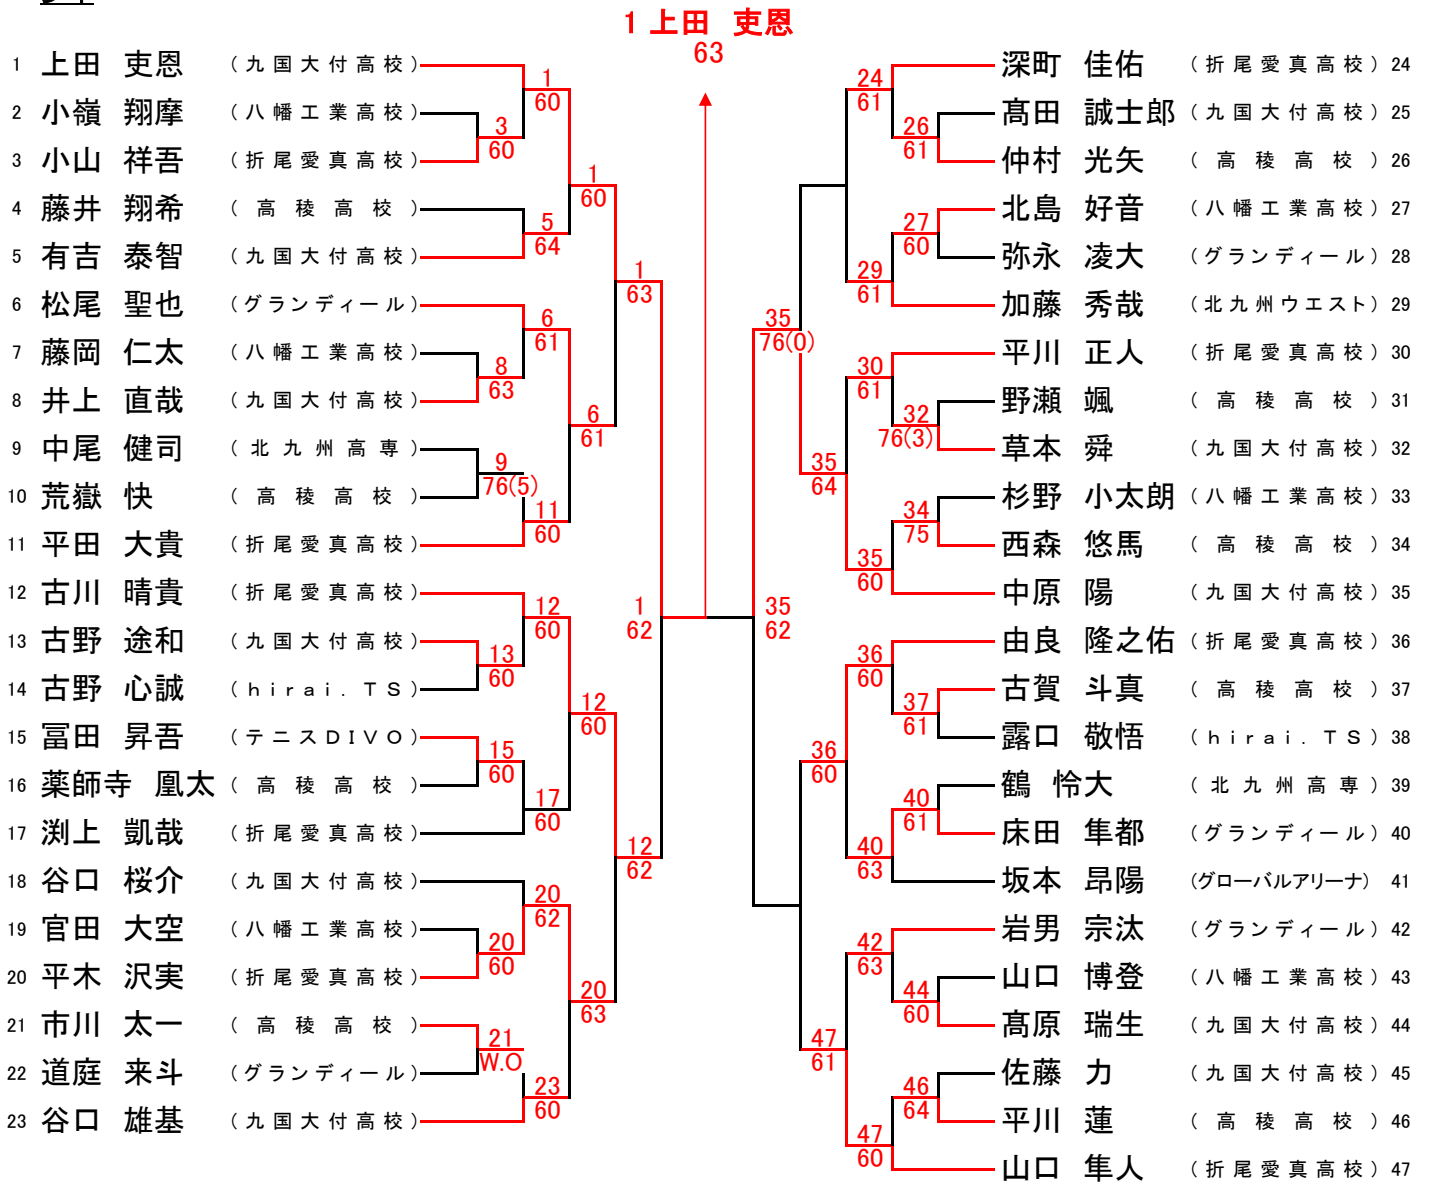

北九州室内選手権テニス大会

少年