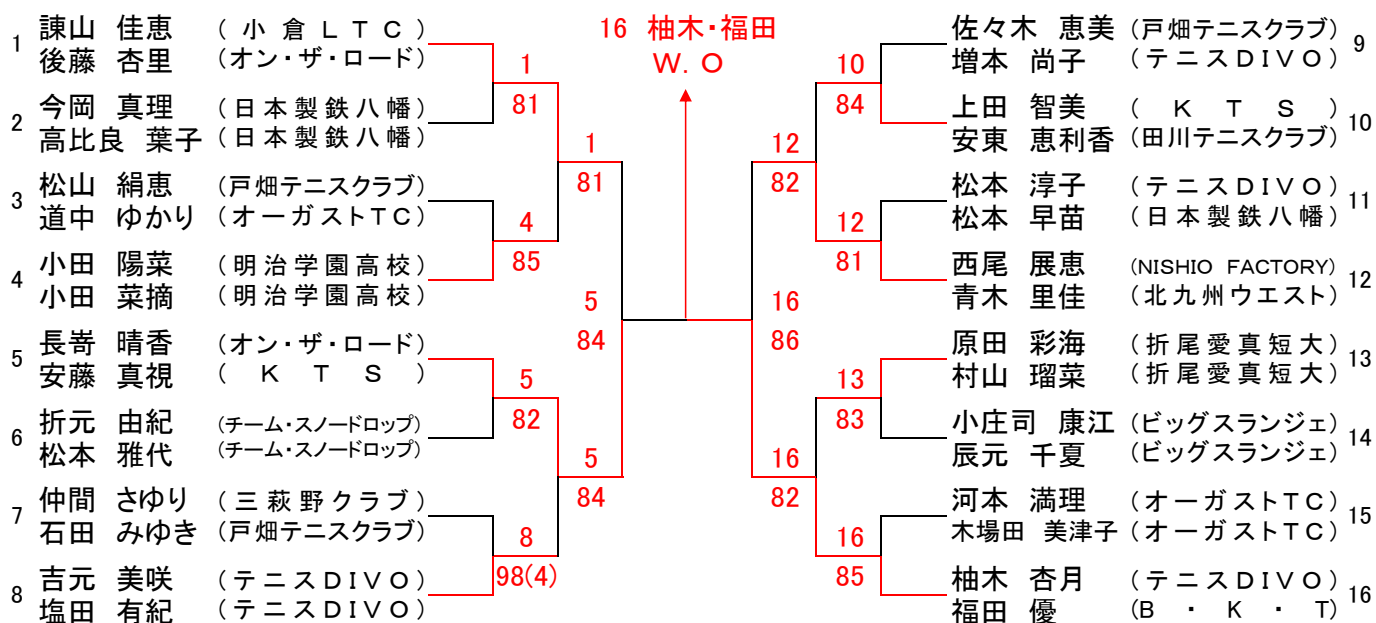

一般女子シングルス

18 福田 優

本戦出場者及びシード順位

- | | | |
|--------------------|----------------------|----------------------|
| 1 長寄 晴香 (オン・ザ・ロード) | 9 柚木 杏月 (テニスDIVO) | 17 小田 菜摘 (明治学園高校) |
| 2 諫山 佳恵 (小倉LTC) | 10 原田 彩海 (折尾愛真短大) | 18 谷川 伊砂子 (芦屋テニスクラブ) |
| 3 福田 優 (B・K・T) | 11 善明 朋子 (岡垣クラブ) | 19 久保川 美智子 (三萩野クラブ) |
| 4 柚木 静香 (テニスDIVO) | 12 芳賀 陽子 (芦屋テニスクラブ) | 20 松本 美和 (チームTDO) |
| 5 小田 陽菜 (明治学園高校) | 13 徳久 亜紀 (小倉LTC) | 21 村山 瑠菜 (折尾愛真短大) |
| 6 安藤 真視 (KTS) | 14 河本 満理 (オーガストTC) | 22 谷岡 ゆかり (テニスDIVO) |
| 7 道中 ゆかり (オーガストTC) | 15 小庄司 康江 (ビッグスランジェ) | |
| 8 青木 里佳 (北九州ウエスト) | 16 白木原 綺歩 (ジェイ&ジェイ) | |

一般男子ダブルス

3 野瀬・梯

62, 62

本戦出場者及びシード順位

1 那須 敬太 (テニスDIVO)	7 野村 泰斗 (九州共立大)	13 有田 響 (北九州ウエスト)
大田 駿介 (テニスDIVO)	西村 大誠 (九州共立大)	濱田 大夢 (北九州ウエスト)
2 大平 亮 (オン・ザ・ロード)	8 原田 俊佑 (九州共立大)	14 福田 博 (B・K・T)
小田原 敦志 (オン・ザ・ロード)	川崎 絢太 (九州共立大)	山田 泰之 (B・K・T)
3 坂本 悠輔 (オン・ザ・ロード)	9 吉永 郷史 (テニスやってるよ。)	15 塩田 一彦 (hirai.TS)
上床 昌幸 (オン・ザ・ロード)	在永 昇洋 (テニスやってるよ。)	田尻 知大 (hirai.TS)
4 山邊 剛 (K T S)	10 岡田 不二 (TOTTO)	16 和田 豊 (オンザロード)
山下 尚哲 (スプラッシュ)	十時 民雄 (オン・ザ・ロード)	久良知 宗一郎 (田川テニスクラブ)
5 大蔵 謙治 (オン・ザ・ロード)	11 小柳 健太 (オン・ザ・ロード)	補欠1 岸田 真 (オン・ザ・ロード)
浦郷 隆 (オン・ザ・ロード)	荻田 康雄 (オン・ザ・ロード)	中野 新司 (小倉LTC)
6 野瀬 顕 (グランディール)	12 中尾 和樹 (T T m T)	
梯 隼人 (チームTDO)	松中 脩 (T T m T)	

一般女子ダブルス

本戦出場者及びシード順位

1 諫山 佳恵 (小倉LTC)	7 柚木 静香 (テニスDIVO)	13 上田 智美 (K T S)
後藤 杏里 (オン・ザ・ロード)	道脇 知恵 (戸畑テニスクラブ)	安東 恵利香 (田川テニスクラブ)
2 柚木 杏月 (テニスDIVO)	8 河本 満理 (オーガストTC)	14 松本 淳子 (テニスDIVO)
福田 優 (B・K・T)	木場田 美津子 (オーガストTC)	松本 早苗 (日本製鉄八幡)
3 長寄 晴香 (オン・ザ・ロード)	9 今岡 真理 (日本製鉄八幡)	15 仲間 さゆり (三萩野クラブ)
安藤 真視 (K T S)	高比良 葉子 (日本製鉄八幡)	石田 みゆき (戸畑テニスクラブ)
4 西尾 展恵 (NISHIO FACTORY)	10 松山 絹恵 (戸畑テニスクラブ)	16 小庄司 康江 (ビッグスランジェ)
青木 里佳 (北九州ウエスト)	道中 ゆかり (オーガストTC)	辰元 千夏 (ビッグスランジェ)
5 小田 陽菜 (明治学園高校)	11 佐々木 恵美 (戸畑テニスクラブ)	補欠1 原田 彩海 (折尾愛真短大)
小田 菜摘 (明治学園高校)	増本 尚子 (テニスDIVO)	村山 瑠菜 (折尾愛真短大)
6 吉元 美咲 (テニスDIVO)	12 折元 由紀 (チーム・スノードロップ)	補欠2 松本 美和 (チームTDO)
塩田 有紀 (テニスDIVO)	松本 雅代 (チーム・スノードロップ)	久保川 美智子 (三萩野クラブ)