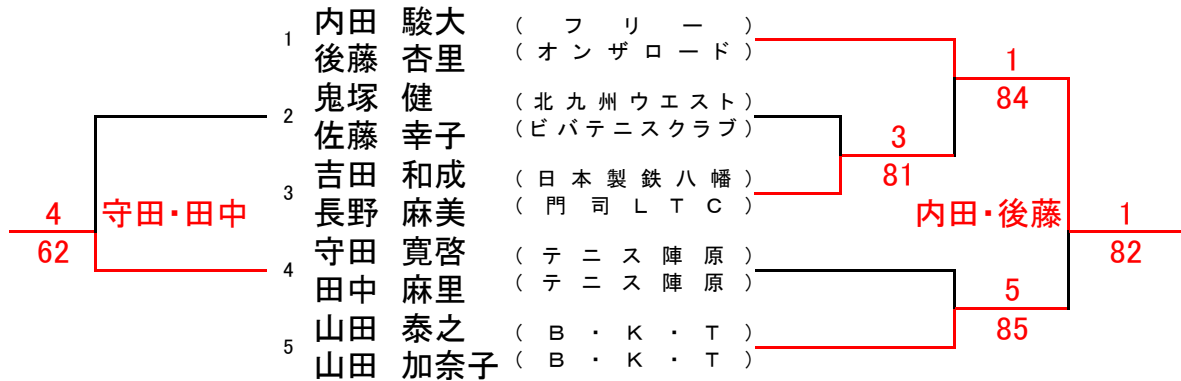

北九州年令別ミックステニス大会

30才代