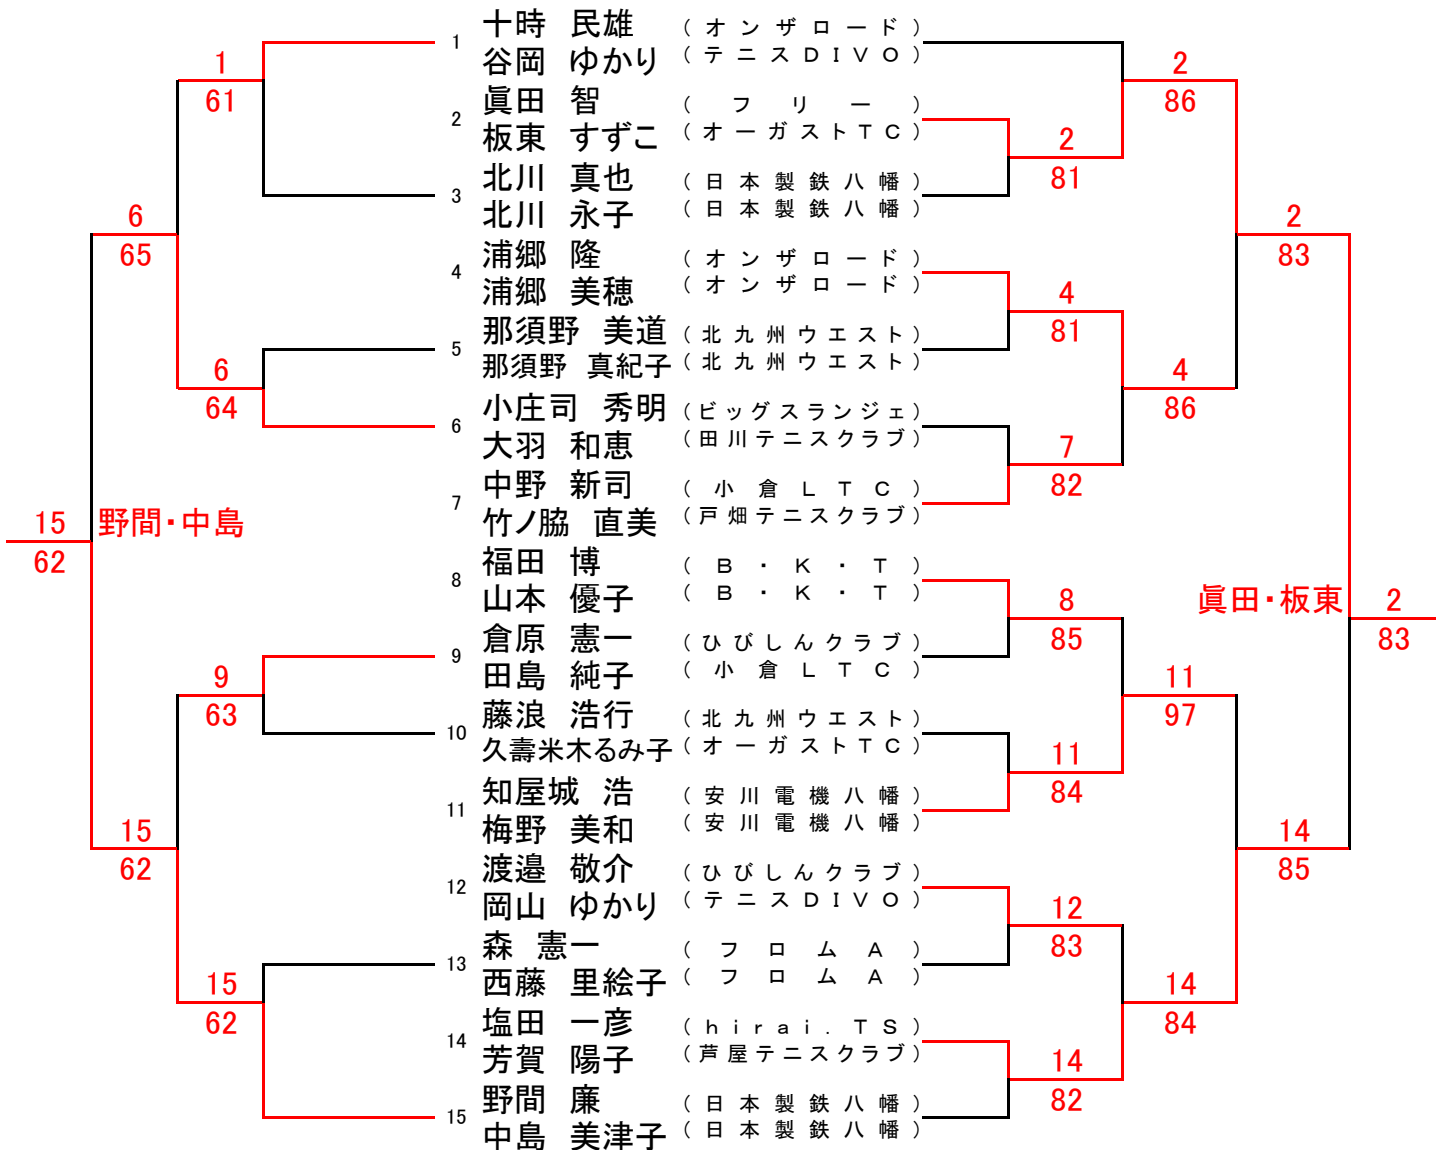

40才代

北九州年令別ミックステニス大会

50才代

	1	小野 敏孝	(日本製鉄八幡)					
		松本 早苗	(日本製鉄八幡)				1	
	2	角田 誠一	(T O T O)				81	
		角田 広香	(テニスDIVO)		2			
	3	清水 秀信	(小倉LTC)			83		
		大坪 恭子	(小倉LTC)					1
	3	福岡 洋一	(芦屋テニスクラブ)					83
	4	瀬戸口 薫	(芦屋テニスクラブ)				5	
	5	小柳 正幸	(B・K・T)				81	
		小柳 玲子	(グランディール)					1
	6	竹森 恒雄	(三萩野クラブ)					82
		折元 由紀	(チームスノードロップ)				6	
	7	尾形 康治	(日本製鉄八幡)				84	
		尾形 尚美	(日本製鉄八幡)					6
	8	福田 正一	(G.H.I.T.S)					83
		黒木 加代子	(テニスDIVO)				9	
	9	西井 章裕	(戸畑エース)				83	
		吉岡 かをる	(戸畑テニスクラブ)					1
7		尾形・尾形						82
65								98(6)
	10	柚木 孝志	(G.H.I.T.S)					
		柚木 典子	(G.H.I.T.S)				11	
	11	塚本 茂人	(穴生テニスクラブ)				86	
		越智 順子	(穴生テニスクラブ)					12
	12	長柴 晋吾	(F T C)					80
		長柴 香織	(テニスDIVO)				12	
	13	北村 慎一郎	(日本製鉄八幡)				84	
		若狭 祐子	(日本製鉄八幡)					12
	14	黒田 利明	(穴生テニスクラブ)					86
		横溝 由紀子	(日本製鉄八幡)				14	
	15	黒木 秀一	(戸畑エース)				85	
		黒木 純子	(戸畑エース)					17
	16	大西 秀樹	(F T C)					85
		大西 恵美子	(F T C)				17	
	17	中村 浩二	(サステゴクラブ)				82	
		中村 明美	(サステゴクラブ)