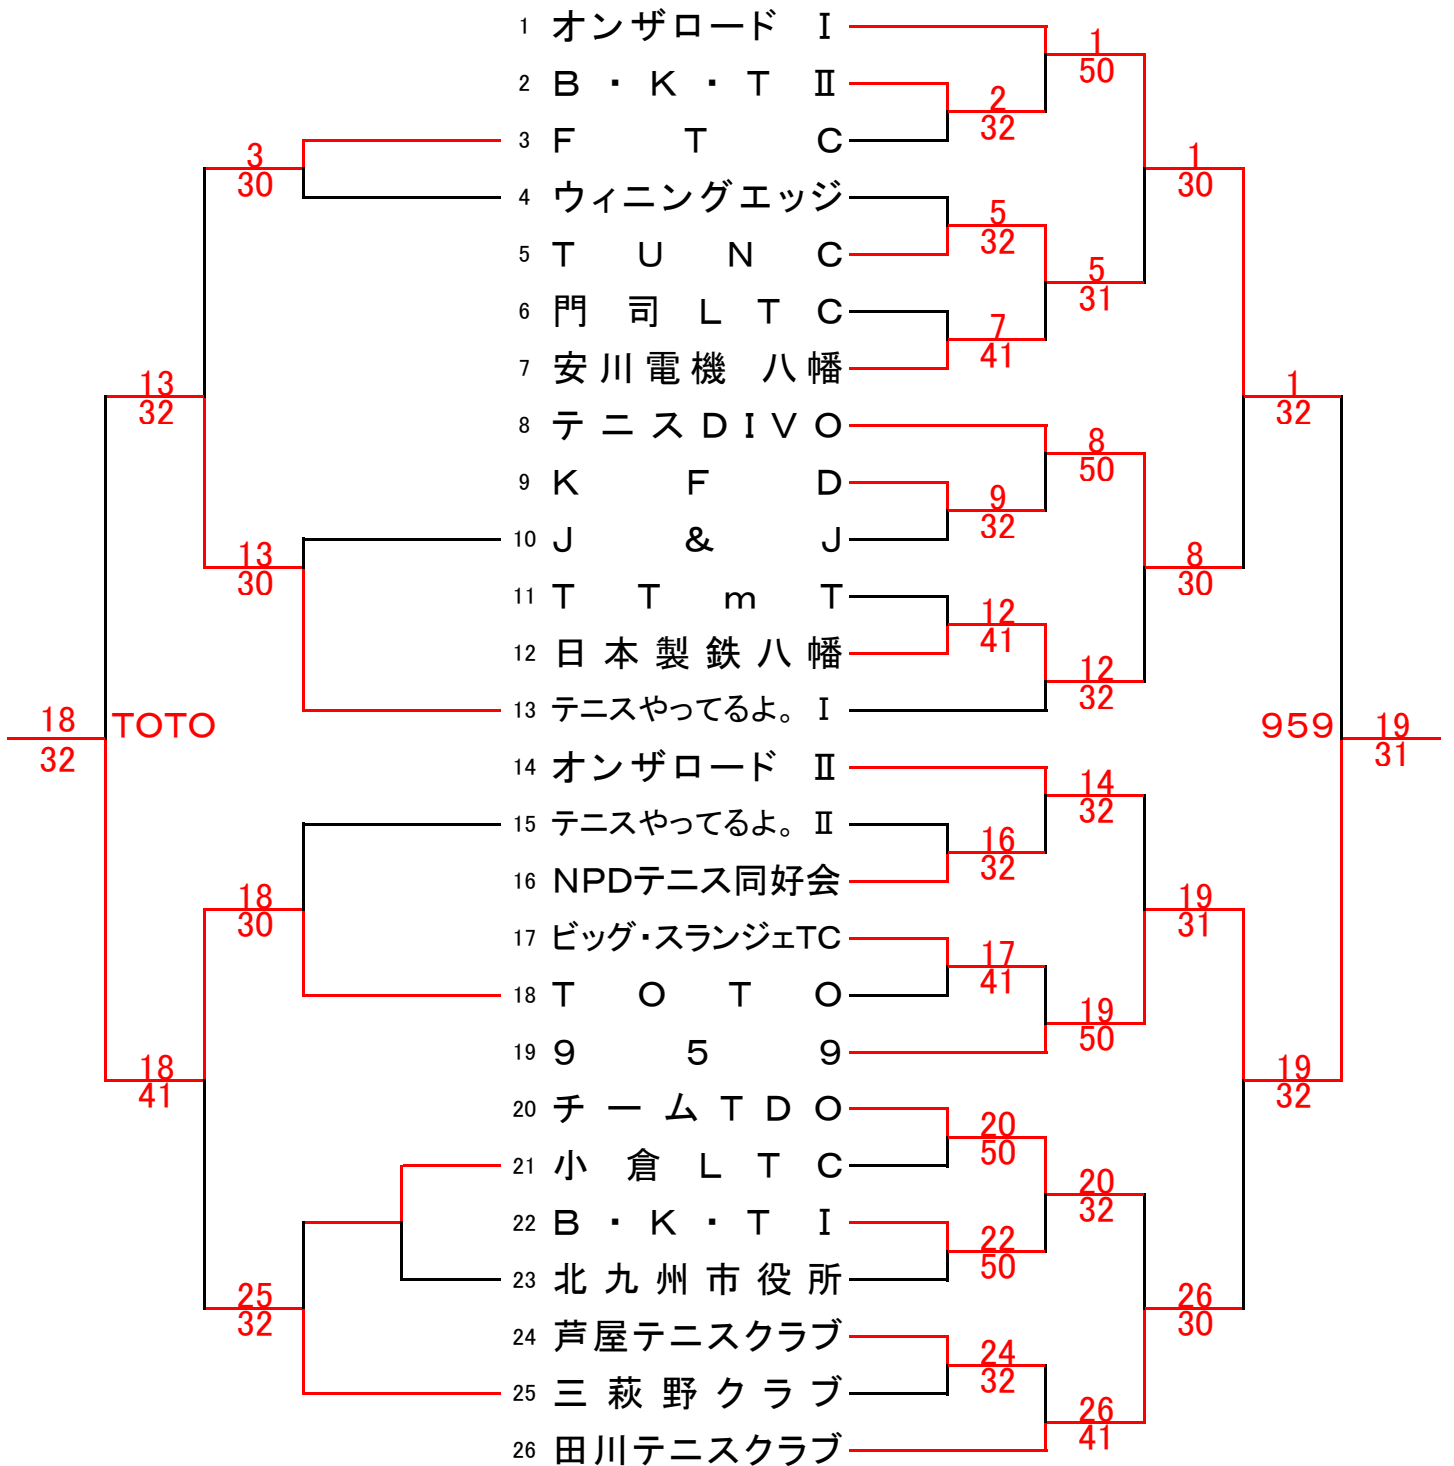

北九州クラブ対抗テニス大会

男子1&2部