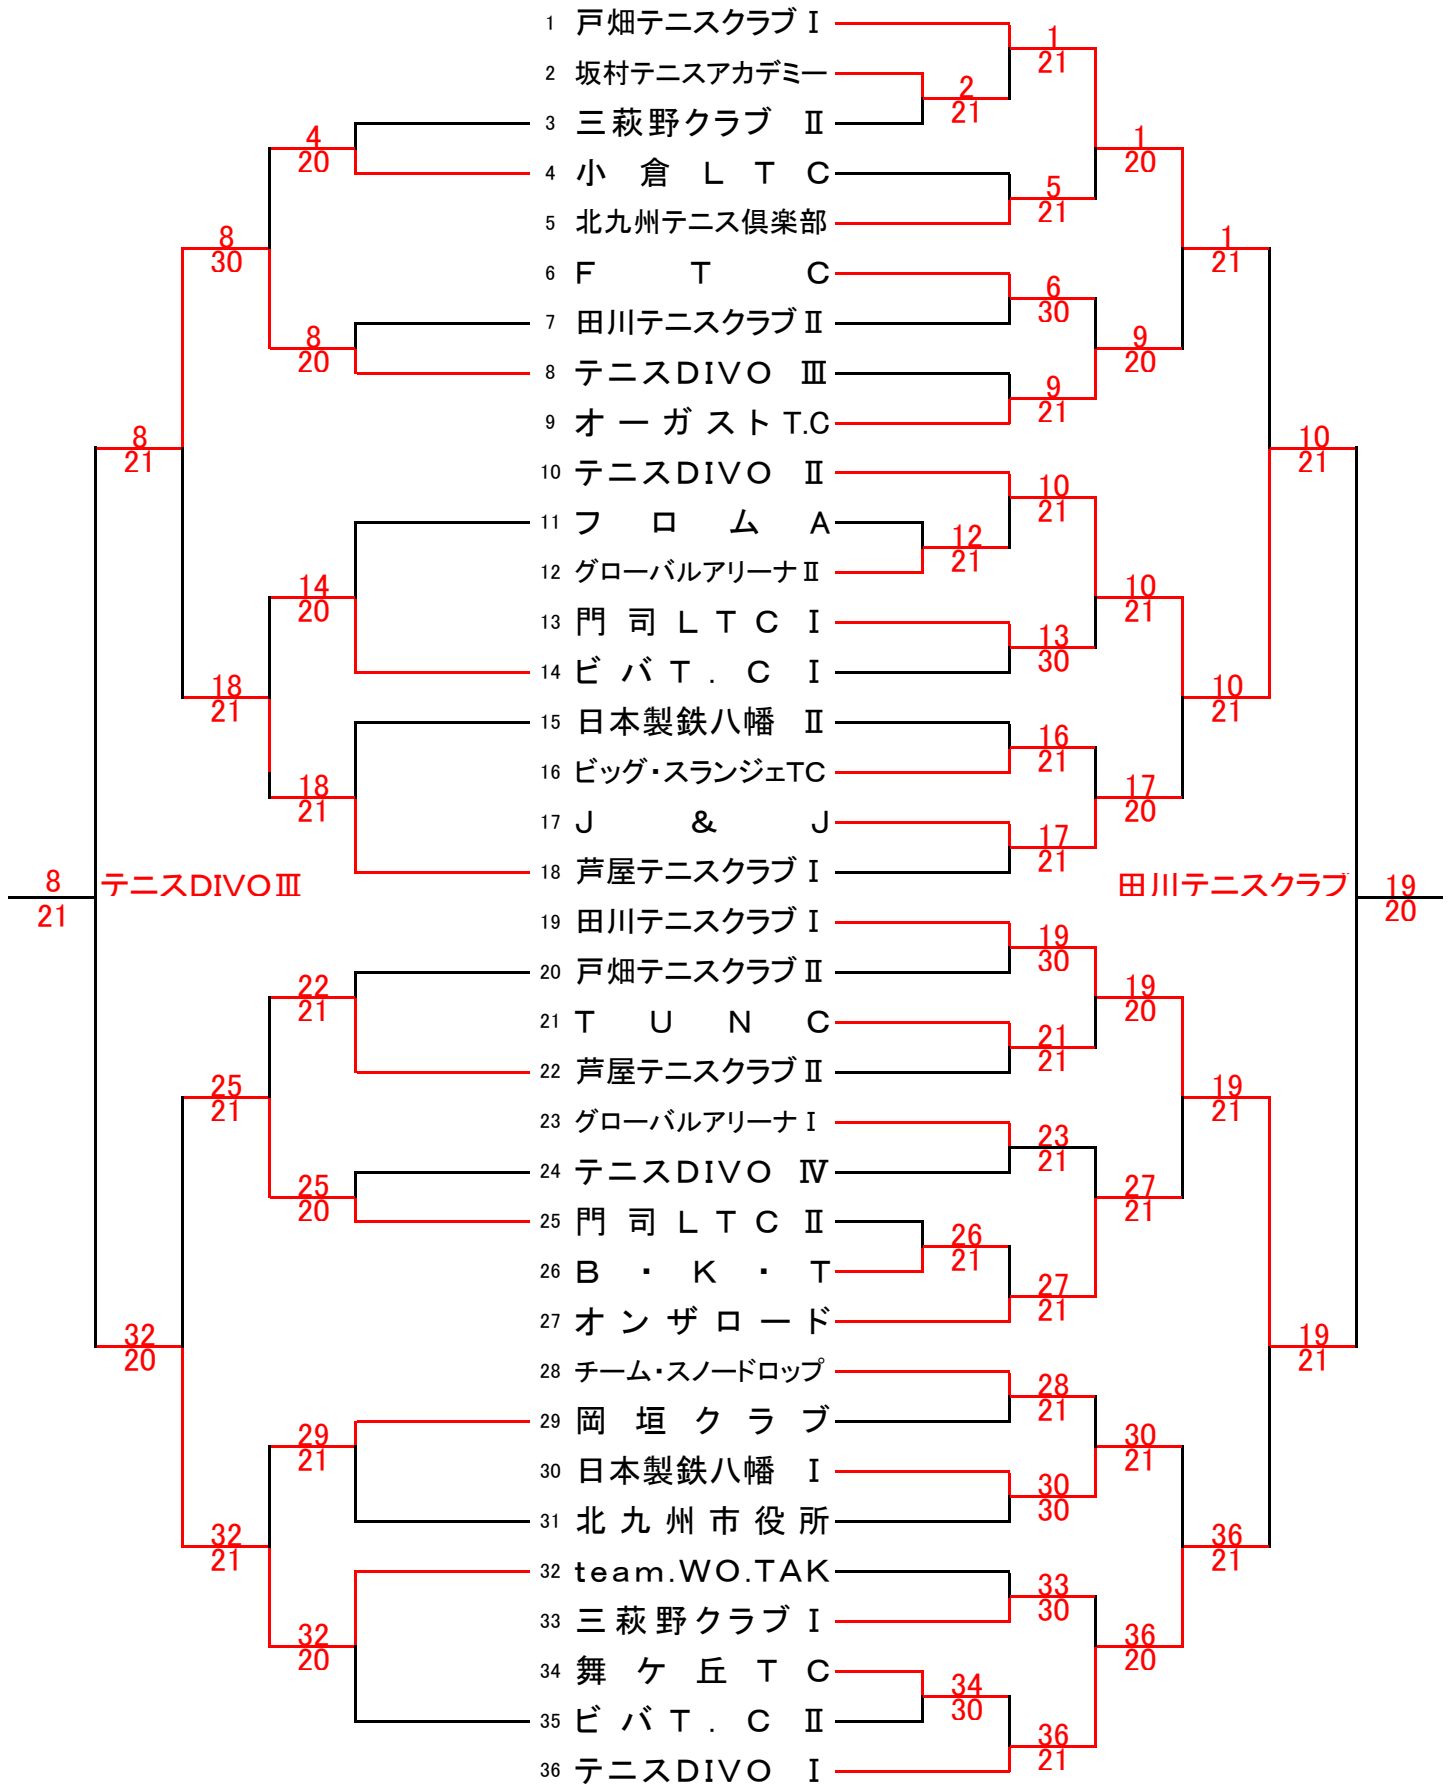

第55回北九州クラブ対抗テニス大会 日程

日程 会場 種目	第1日目	第2日目	予備日
		9/7(土)	9/8(日)
	三萩野、桃園 若松、穴生ドーム	三萩野、桃園	三萩野
男子1、2部	No.1-19 穴生ドーム No.20-26 三萩野 1部:1R-3R 2部:1R-2R	三萩野 1部:SF-F 2部:SF-F	
男子3部	三萩野 A:1R-3R B:1R-2R	三萩野 3部A:SF-F 3部B:SF-F	
男子シニア	-	三萩野 A:1R-F B:1R-F	
女子1、2部	No.1-18 桃園 No.19-36 若松 1部:1R-3R 2部:1R-2R	桃園 1部:QF-F 2部:QF-F	
女子3部	桃園 A:1R-2R B:1R-2R	桃園 3部A:QF-F 3部B:SF-F	
女子シニア	-	三萩野 A:1R-F B:1R-F	

北九州クラブ対抗テニス大会

男子1&2部

北九州クラブ対抗テニス大会

男子3部

北九州クラブ対抗テニス大会

女子1&2部

北九州クラブ対抗テニス大会

女子3部