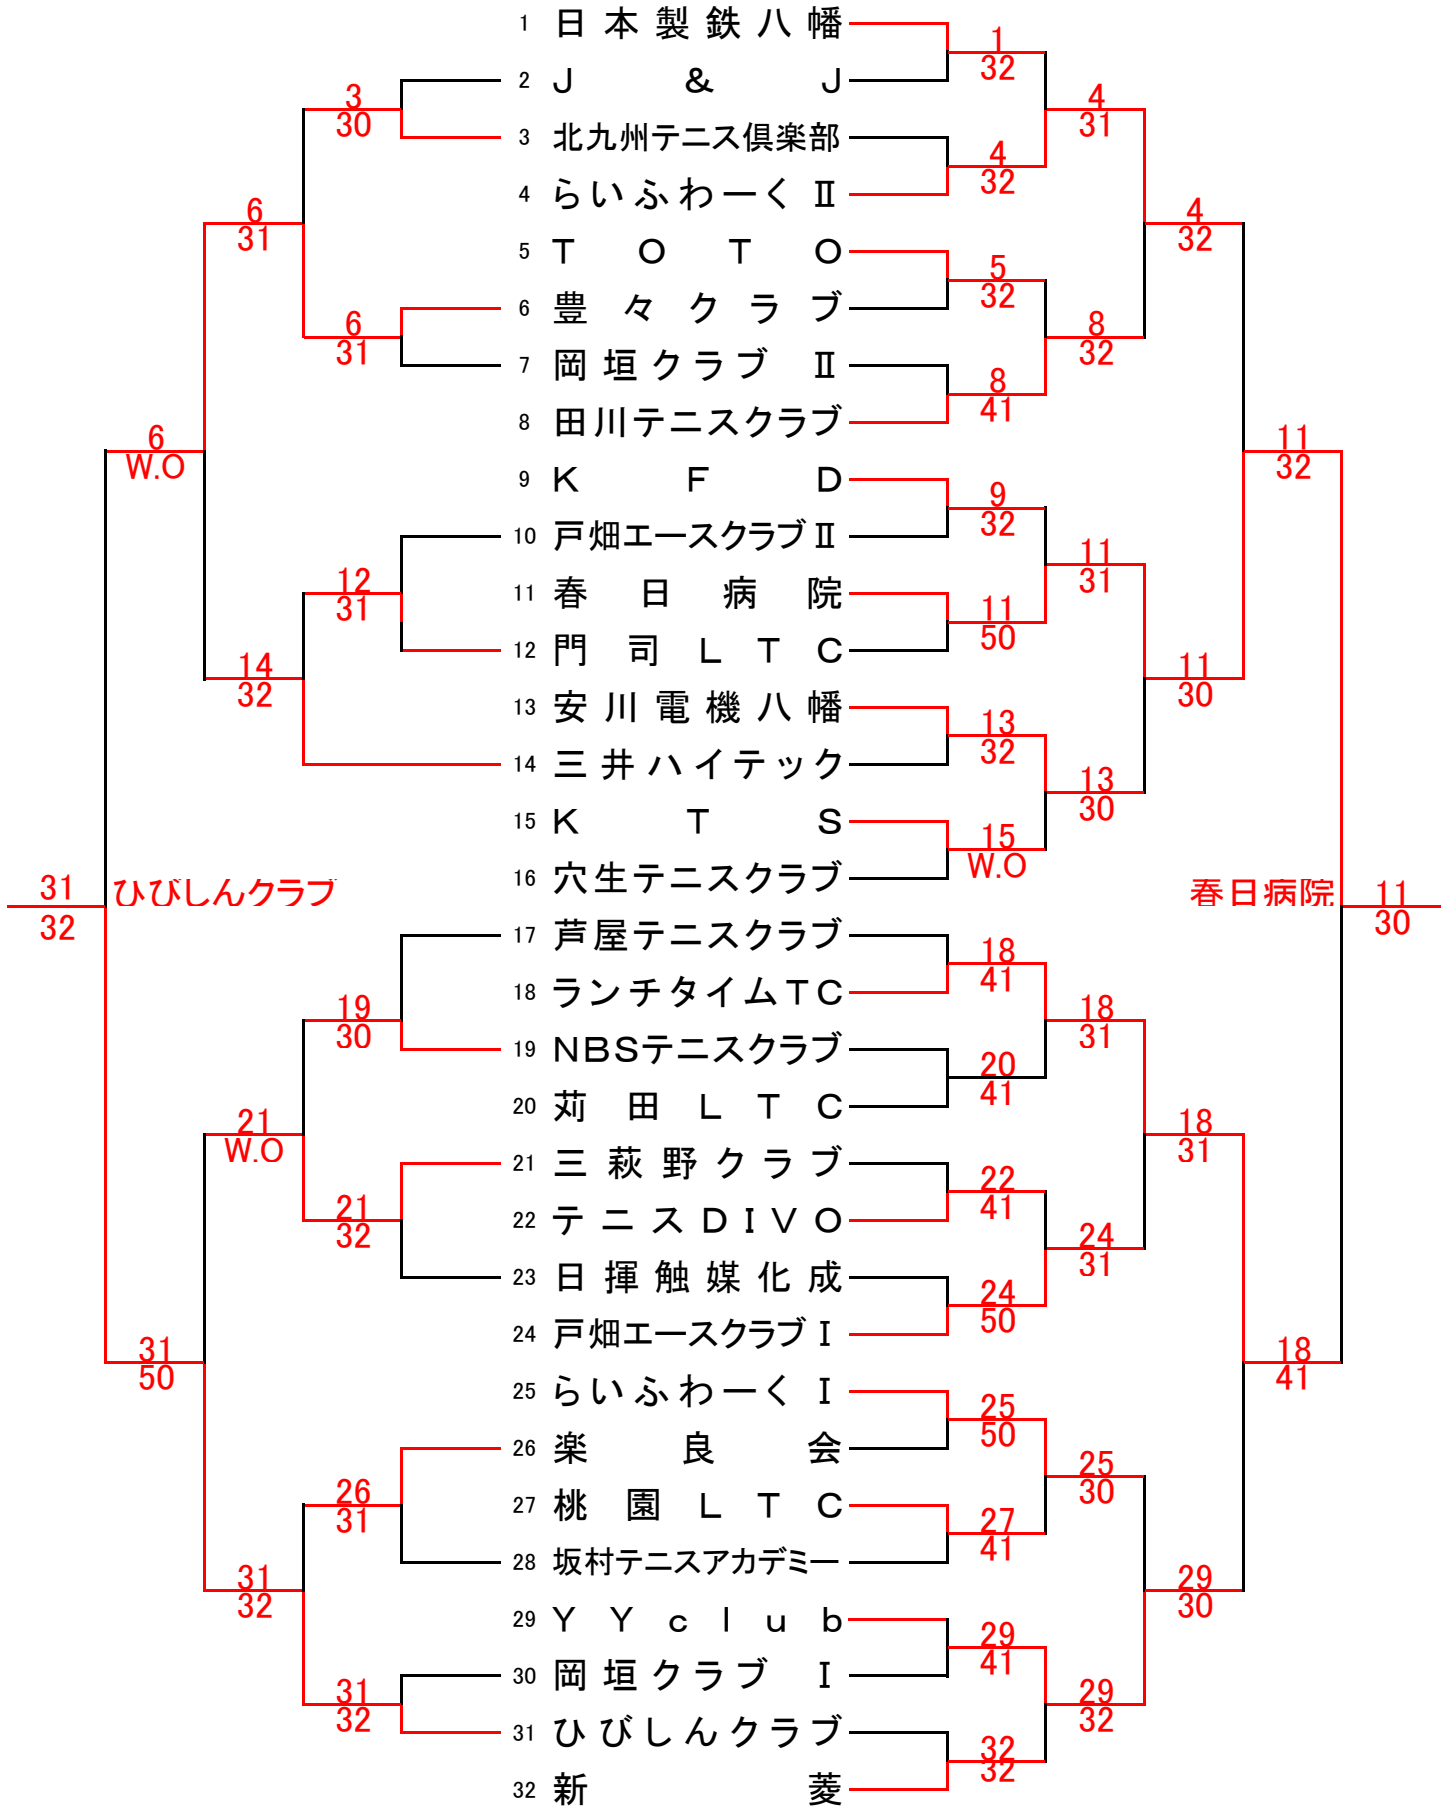

第55回北九州クラブ対抗テニス大会 日程

日程 会場 種目	第1日目	第2日目	予備日
		9/7(土)	9/8(日)
	三萩野、桃園 若松、穴生ドーム	三萩野、桃園	三萩野
男子1、2部	No.1-19 穴生ドーム No.20-26 三萩野 1部:1R-3R 2部:1R-2R	三萩野 1部:SF-F 2部:SF-F	
男子3部	三萩野 A:1R-3R B:1R-2R	三萩野 3部A:SF-F 3部B:SF-F	
男子シニア	-	三萩野 A:1R-F B:1R-F	
女子1、2部	No.1-18 桃園 No.19-36 若松 1部:1R-3R 2部:1R-2R	桃園 1部:QF-F 2部:QF-F	
女子3部	桃園 A:1R-2R B:1R-2R	桃園 3部A:QF-F 3部B:SF-F	
女子シニア	-	三萩野 A:1R-F B:1R-F	

【注意事項】

試合前の監督者会議は行いませんので、各チームの責任者およびメンバーは「お願い」および以下の注意事項を熟知のうえ、試合に臨んでください。

- 試合順序は、男子は 複 No.4、No.3、単. 複 No.2、No.1とします。
女子は 複 No.2、No.1 単 No.1とします。シニアは男女とも複No.3、No.2、No.1とします。
- 試合方法
男女ともに 6ゲーム先取、ノーアドバンテージ方式とします。
ただし、決勝は8ゲームマッチ(8-8 7ポイントタイブレーク:ノーアドバンテージ方式)とします。
なお、各日、最初の試合は全試合行いますが、その後の試合はポイント決定後打ち切りとします(日程により変更することがあります)。
全試合セットブレイク方式(3ゲームが終わるまではエンドチェンジの休憩はできない)を採用します。
試合結果は対戦の各試合ごとに、その試合の勝者が本部に報告してください。
- 男子3部のA、B級選手はダブルスにしか出場できません。なお、同一選手が単複に出場することはできません。
- オーダー交換時に、男子は9人、女子は5人、シニアは6人が揃わない場合、そのチームは棄権とし、その後メンバーが揃っても敗者トーナメント(男子2部、男子3部B、男子シニアB、女子2部、女子3部B、女子シニアB)への出場は認めません。なお、オーダー表と本人確認を徹底して下さい。
- ゲームはセルフジャッジで行いますが、両チーム相談のうえ、審判をつけることができます。
- 服装はテニスウェア(Tシャツは原則禁止、チームウェアとして揃えたものは可。45才以上は長ズボンを着用してよい)を着用し、必ずテニスシューズを着用してください。
- 試合球はダンロップフォートイエローとし、各チームで持参してください。なお、決勝のボールは連盟で準備します。
- 試合前の練習は各自サーブ4本のみとします。
- 大会期間中における負傷、事故については応急処置のみとします。なお、ケイレンでの試合中断は認めません。
- 各人の持ち物は自分で管理してください、また、各人のゴミは各人で持ち帰ってください。
- 参加資格について
北九州市テニス連盟に加盟している団体の会員でなければいけません。メンバーの変更は追加を含め、各日2名まで認めますが、**試合前30分までに所定の用紙に記入して届けてください。**
- 駐車場について
 - ・三萩野につきましては仮ドローの「お願い」のとおりです。
 - ・桃園
コート横のロータリー周りの道路に駐車する際は縦列駐車ではなく直角駐車してください。
駐車禁止区域には絶対に駐車せず、公園入口ロータリーの右(北東)方向にある駐車場を利用してください。

北九州クラブ対抗テニス大会

男子1&2部

北九州クラブ対抗テニス大会

男子3部

北九州クラブ対抗テニス大会

女子1&2部

北九州クラブ対抗テニス大会

女子3部