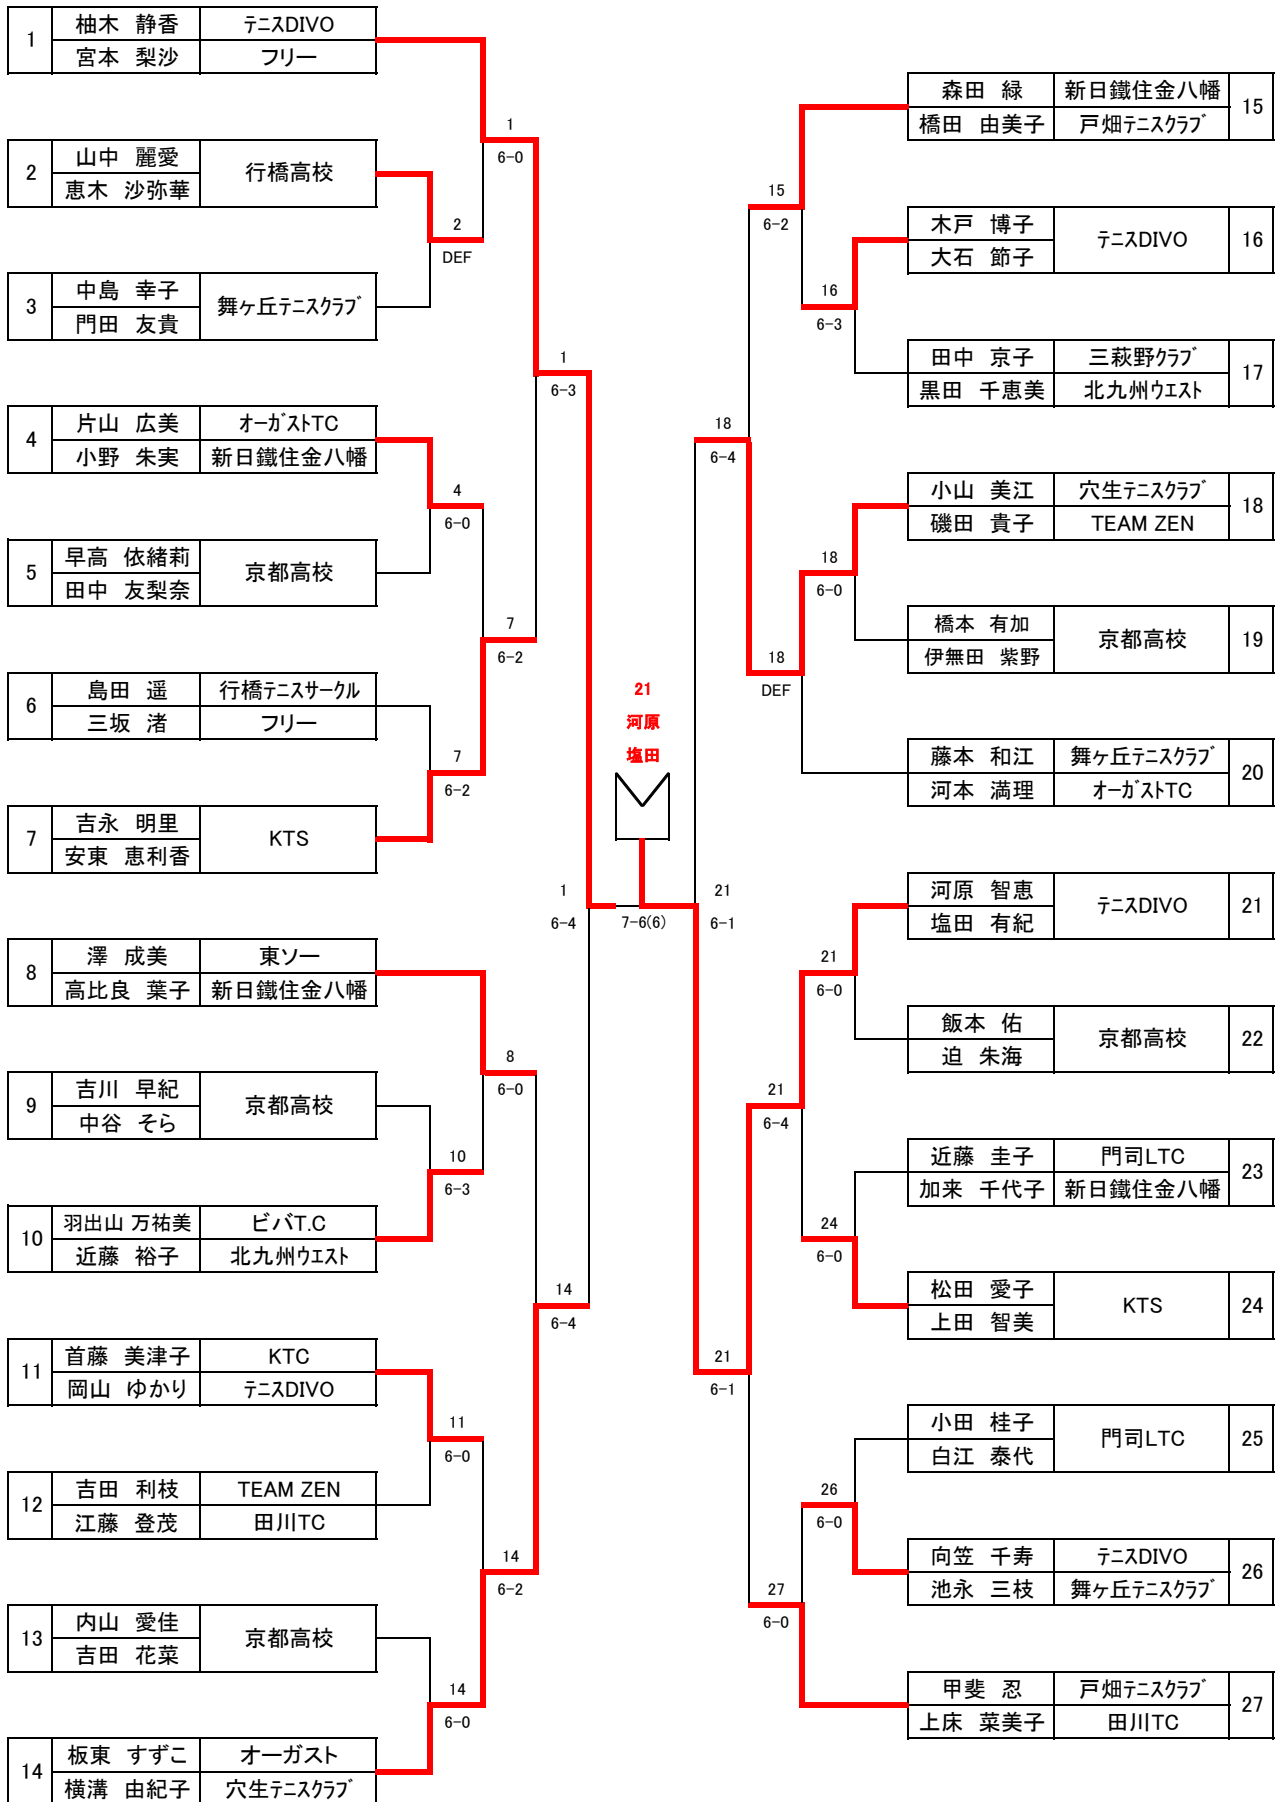

女子ダブルス(本戦)

1R 2R QF SF FINAL SF QF 2R 1R

女子ダブルス(コンソレ)

1R QF SF FINAL SF QF 1R

行橋オープン優勝者一覧

		男子D		女子D		混合D	
1	S49						
2	S50	田村・宮本	毎日	小沢・中園	門司クラブ	中原・水上	門司クラブ
3	S51	竹ノ森・森若	日産・行橋ク	山本・清原	門司ク・門鉄ク		
4	S52	竹之内・末安	日産	長谷・福田	門司クラブ	宮本・中原	門司クラブ
5	S53	田中・小川	安川八幡	鶴田・山下	高見クラブ	田村・中原	門司クラブ
6	S54	田中・小川	安川八幡	内田・坂之内	門司クラブ	神谷・大石	三菱工業セメント
7	S55	水上・道原	門司クラブ	小田・並河	門司クラブ	道原・並河	門司クラブ
8	S56	松本・浜	安川行橋	内田・坂之内	植物防疫所	首藤・内田	小波瀬ク・門司ク
9	S57	小川・服部	安川八幡	角田・山下	行橋クラブ	徳山・徳山	若松グリーン
10	S58	鈴木・貴戸	豊前クラブ	徳山・小島	若松ク・シルバー三萩野	古野・小島	シルバー三萩野
11	S59	柴田・池田	門鉄クラブ	浜村・中川	門司ク・門鉄ク	今藤・浜村	門司クラブ
12	S60	橋本・野間	住友金属	青木・奥村	門司クラブ	道原・青木	門司クラブ
13	S61	田中・倉永	安川八幡	徳山・塩野谷	三萩野TC	松尾・川本	行橋ク・豊前ク
14	S62	山内・高橋	住友金属	吉原・柳本	行橋クラブ	山内・安達	住金・マーガレット
15	S63	赤星・大戸	安川八幡	浜村・北沢	門司ク・グリーンハイツ	田辺・浜村	苅田ク・門司ク
		男子D		女子D			
16	H元	赤星・久保田	安川八幡	浜村・北沢	門司クラブ・グリーンハイツ		
17	H2	田辺・門上	苅田クラブ	梅崎・永広	タマヤ・スプリング		
18	H3	乙川・吉村	苅田クラブ	浜村・成田	門司クラブ		
19	H4	小柳・松尾	行橋クラブ	青木・出光	小波瀬病院		
20	H5	貴戸・平峰	豊前クラブ・ウエスト	梅崎・堀	苅田クラブ		
21	H6	小柳・菊田	行橋クラブ	浜村・小柳	門司クラブ・行橋クラブ		
22	H7	小柳・松尾	行橋クラブ	深田・山田	行橋クラブ・豊前クラブ		
23	H8	野間・野間	住友金属	深田・堀	行橋クラブ・TC.MOYO		
24	H9	鞆野・小柳	行橋クラブ	長野・藤山	門司クラブ		
25	H10	松尾・平川	行橋クラブ	緒方・浜口	行橋クラブ		
26	H11	小柳・松尾	行橋クラブ	緒方・平川	行橋クラブ		
		白川・菊田	行橋クラブ				
27	H12	松尾・田中	行橋クラブ・フリー	緒方・秋本	行橋クラブ		
28	H13	小柳・岡田	行橋クラブ	深田・下村	行橋クラブ・パワーズ		
29	H14	菊田・鞆野	行橋クラブ	倉本・深田	オーガスト・行橋クラブ		
30	H15	丸岡・渡辺	ウイニングエッジ・旭硝子	深田・池田	行橋クラブ・足立ガーデン		
31	H16	鞆野和・村上	行橋クラブ	稲佐・小塩	エスプーン		
32	H17	丸岡・太田	ウイニングエッジ	深田・稲佐	足立ガーデン・DIVO		
33	H18	湯浅・池田	ホテル海の中道	深田・甲斐	行橋クラブ・パワーズ		
34	H19	有田・藤元	大分大学	深田・松山	行橋クラブ・TTC		
35	H20	上床・藤野	スマッシュTC	金井・大神	DIVO		
36	H21	村上・大蔵	オンザロード	甲斐・高比良	TTC・新日鉄八幡		
37	H22	大平・白石	FTC・BKT	田中・高比良	UNDeRAGE		
38	H23	浦郷・和田	オンザロード	柚木・金田	テニスDIVO・新日鉄穴生		
39	H24	浦郷・大蔵	オンザロード	尾籠・若狭	北九州ウエストサイトTC・田川TC		
40	H25	浦郷・尾崎	オンザロード	増本・山時	テニスDIVO・ビッグスランジエTC		
41	H26	橋本・林	フリー	小柳・田中	グランディール・UNDeRAGE		
42	H27	兼子・渡邊	テニスDIVO	中井・中井	ロケーション		
43	H28	大平・松井	オンザロード・FTC	木場田・河本	オーガストTC		
44	H29	松井・棚橋	FTC	柚木・柚木	テニスDIVO		
45	H30	那須・大田	テニスDIVO	河原・塩田	テニスDIVO		