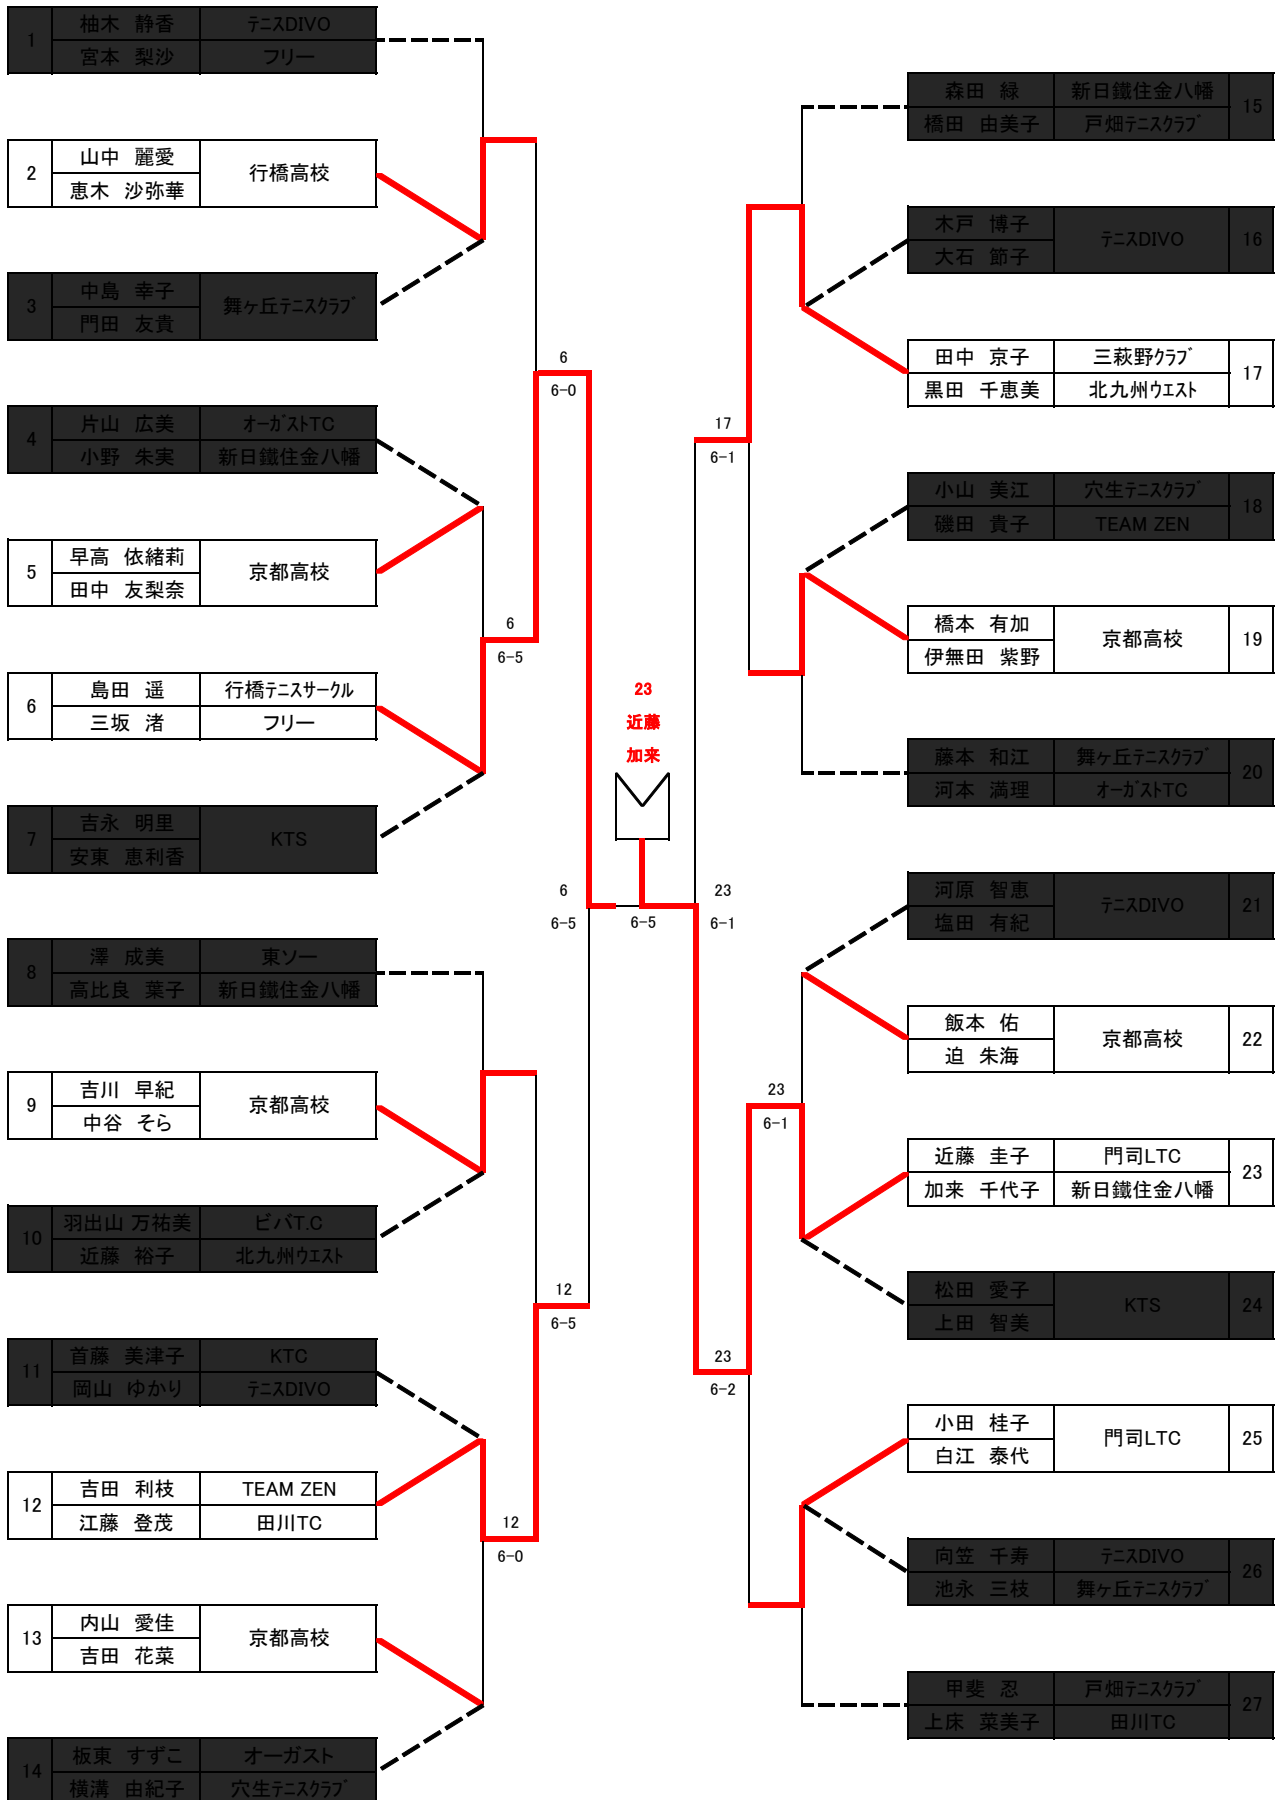

女子ダブルス(本戦)

1R 2R QF SF FINAL SF QF 2R 1R

女子ダブルス(コンソレ)

1R QF SF FINAL SF QF 1R

行橋オープン優勝者一覧

		男子D		女子D		混合D	
1	S49						
2	S50	田村・宮本	毎日	小沢・中園	門司クラブ	中原・水上	門司クラブ
3	S51	竹ノ森・森若	日産・行橋ク	山本・清原	門司ク・門鉄ク		
4	S52	竹之内・末安	日産	長谷・福田	門司クラブ	宮本・中原	門司クラブ
5	S53	田中・小川	安川八幡	鶴田・山下	高見クラブ	田村・中原	門司クラブ
6	S54	田中・小川	安川八幡	内田・坂之内	門司クラブ	神谷・大石	三菱工業セメント
7	S55	水上・道原	門司クラブ	小田・並河	門司クラブ	道原・並河	門司クラブ
8	S56	松本・浜	安川行橋	内田・坂之内	植物防疫所	首藤・内田	小波瀬ク・門司ク
9	S57	小川・服部	安川八幡	角田・山下	行橋クラブ	徳山・徳山	若松グリーン
10	S58	鈴木・貴戸	豊前クラブ	徳山・小島	若松ク・シルバー三萩野	古野・小島	シルバー三萩野
11	S59	柴田・池田	門鉄クラブ	浜村・中川	門司ク・門鉄ク	今藤・浜村	門司クラブ
12	S60	橋本・野間	住友金属	青木・奥村	門司クラブ	道原・青木	門司クラブ
13	S61	田中・倉永	安川八幡	徳山・塩野谷	三萩野TC	松尾・川本	行橋ク・豊前ク
14	S62	山内・高橋	住友金属	吉原・柳本	行橋クラブ	山内・安達	住金・マーガレット
15	S63	赤星・大戸	安川八幡	浜村・北沢	門司ク・グリーンハイツ	田辺・浜村	苅田ク・門司ク
		男子D		女子D			
16	H元	赤星・久保田	安川八幡	浜村・北沢	門司クラブ・グリーンハイツ		
17	H2	田辺・門上	苅田クラブ	梅崎・永広	タマヤ・スプリング		
18	H3	乙川・吉村	苅田クラブ	浜村・成田	門司クラブ		
19	H4	小柳・松尾	行橋クラブ	青木・出光	小波瀬病院		
20	H5	貴戸・平峰	豊前クラブ・ウエスト	梅崎・堀	苅田クラブ		
21	H6	小柳・菊田	行橋クラブ	浜村・小柳	門司クラブ・行橋クラブ		
22	H7	小柳・松尾	行橋クラブ	深田・山田	行橋クラブ・豊前クラブ		
23	H8	野間・野間	住友金属	深田・堀	行橋クラブ・TC.MOYO		
24	H9	鞆野・小柳	行橋クラブ	長野・藤山	門司クラブ		
25	H10	松尾・平川	行橋クラブ	緒方・浜口	行橋クラブ		
26	H11	小柳・松尾	行橋クラブ	緒方・平川	行橋クラブ		
		白川・菊田	行橋クラブ				
27	H12	松尾・田中	行橋クラブ・フリー	緒方・秋本	行橋クラブ		
28	H13	小柳・岡田	行橋クラブ	深田・下村	行橋クラブ・パワーズ		
29	H14	菊田・鞆野	行橋クラブ	倉本・深田	オーガスト・行橋クラブ		
30	H15	丸岡・渡辺	ウイニングエッジ・旭硝子	深田・池田	行橋クラブ・足立ガーデン		
31	H16	鞆野和・村上	行橋クラブ	稲佐・小塩	エスプーン		
32	H17	丸岡・太田	ウイニングエッジ	深田・稲佐	足立ガーデン・DIVO		
33	H18	湯浅・池田	ホテル海の中道	深田・甲斐	行橋クラブ・パワーズ		
34	H19	有田・藤元	大分大学	深田・松山	行橋クラブ・TTC		
35	H20	上床・藤野	スマッシュTC	金井・大神	DIVO		
36	H21	村上・大蔵	オンザロード	甲斐・高比良	TTC・新日鉄八幡		
37	H22	大平・白石	FTC・BKT	田中・高比良	UNDeRAGE		
38	H23	浦郷・和田	オンザロード	柚木・金田	テニスDIVO・新日鉄穴生		
39	H24	浦郷・大蔵	オンザロード	尾籠・若狭	北九州ウエストサイトTC・田川TC		
40	H25	浦郷・尾崎	オンザロード	増本・山時	テニスDIVO・ビッグスランジエTC		
41	H26	橋本・林	フリー	小柳・田中	グランディール・UNDeRAGE		
42	H27	兼子・渡邊	テニスDIVO	中井・中井	ロケーション		
43	H28	大平・松井	オンザロード・FTC	木場田・河本	オーガストTC		
44	H29	松井・棚橋	FTC	柚木・柚木	テニスDIVO		
45	H30	那須・大田	テニスDIVO	河原・塩田	テニスDIVO		