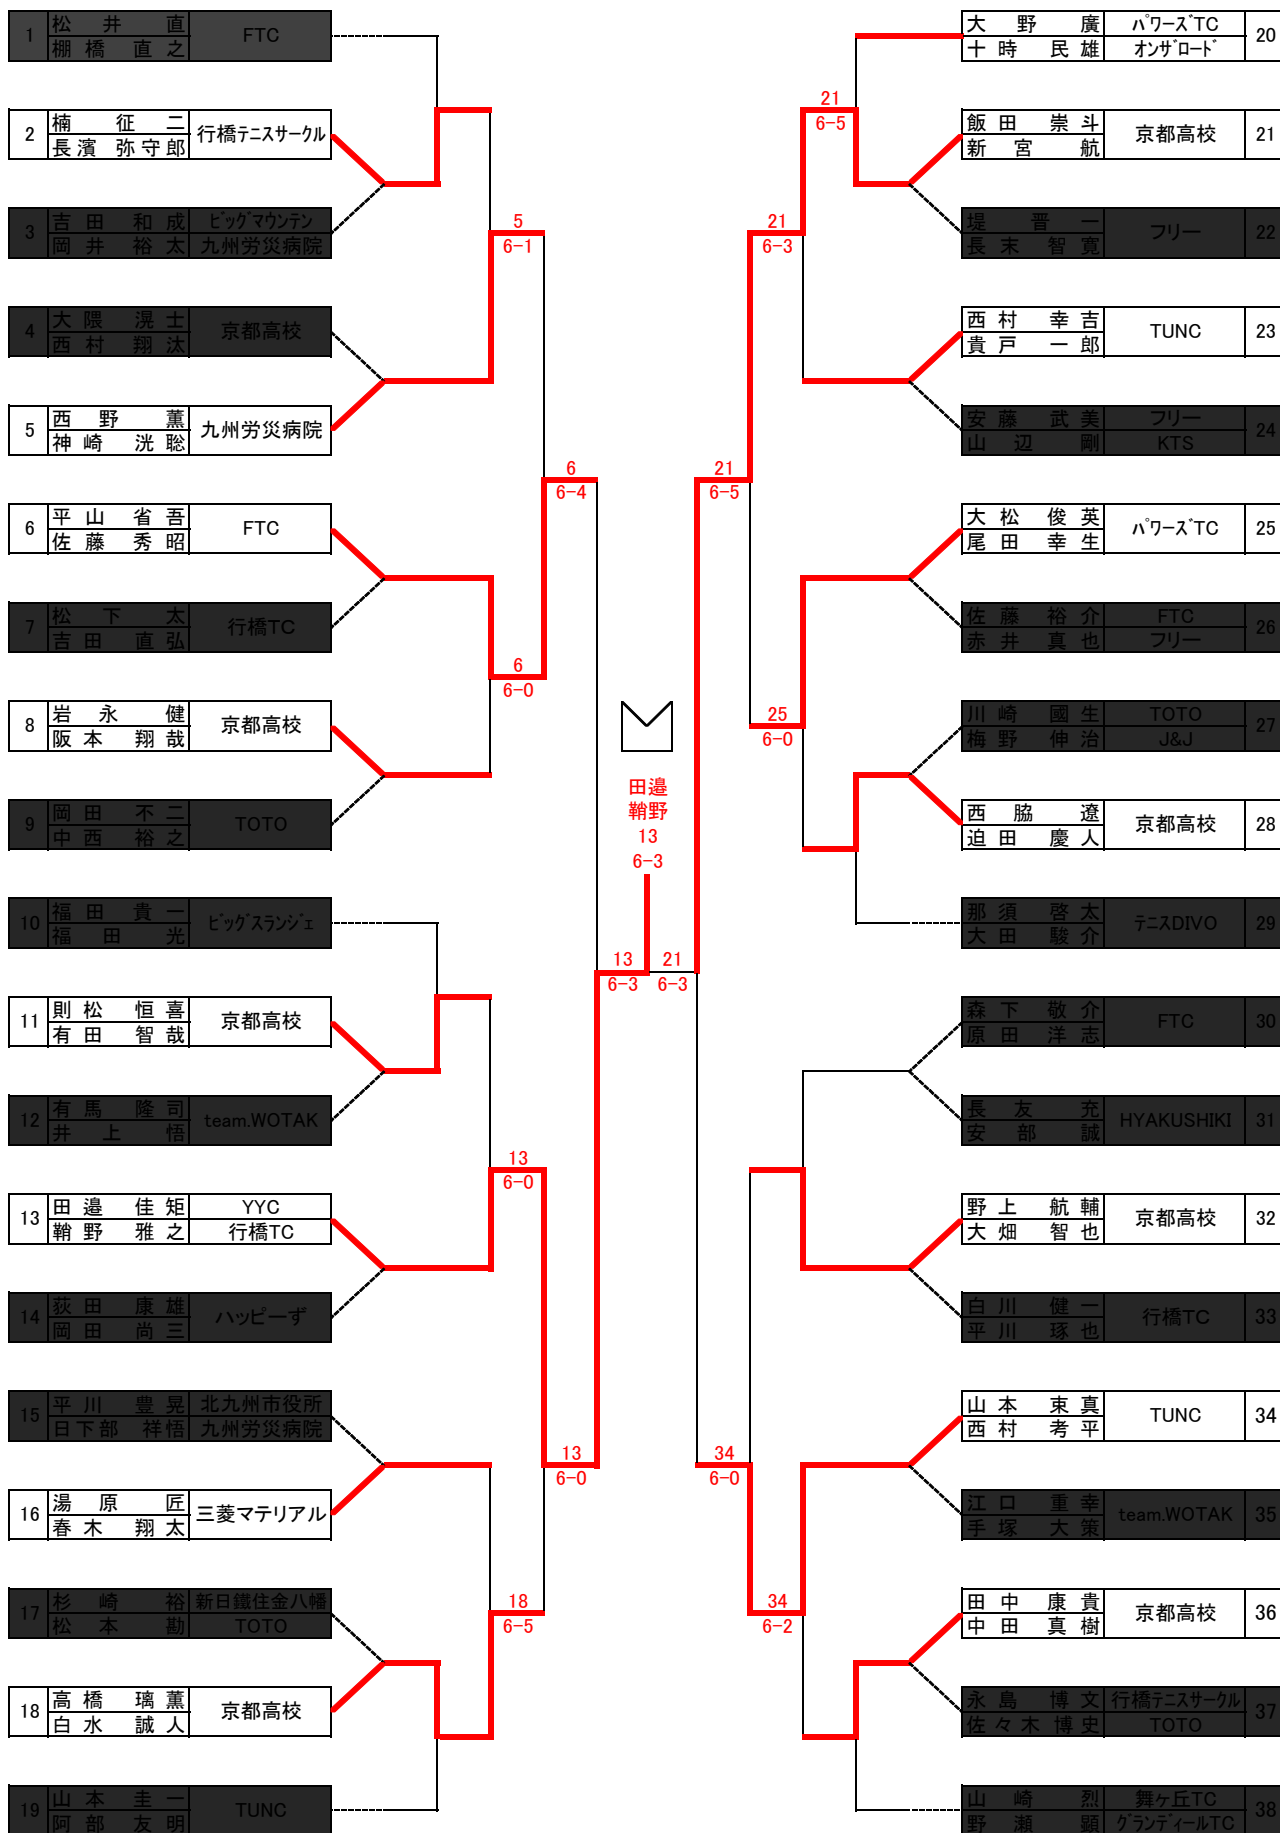

1R 2R 3R QF SF FINAL SF QF 3R 2R 1R

男子ダブルス(コンソレ)

1R 2R QF SF FINAL SF QF 2R 1R

女子ダブルス(本戦)

1R 2R QF SF FINAL SF QF 2R 1R

女子ダブルス(コンソレ)

1R QF SF FINAL SF QF 1R