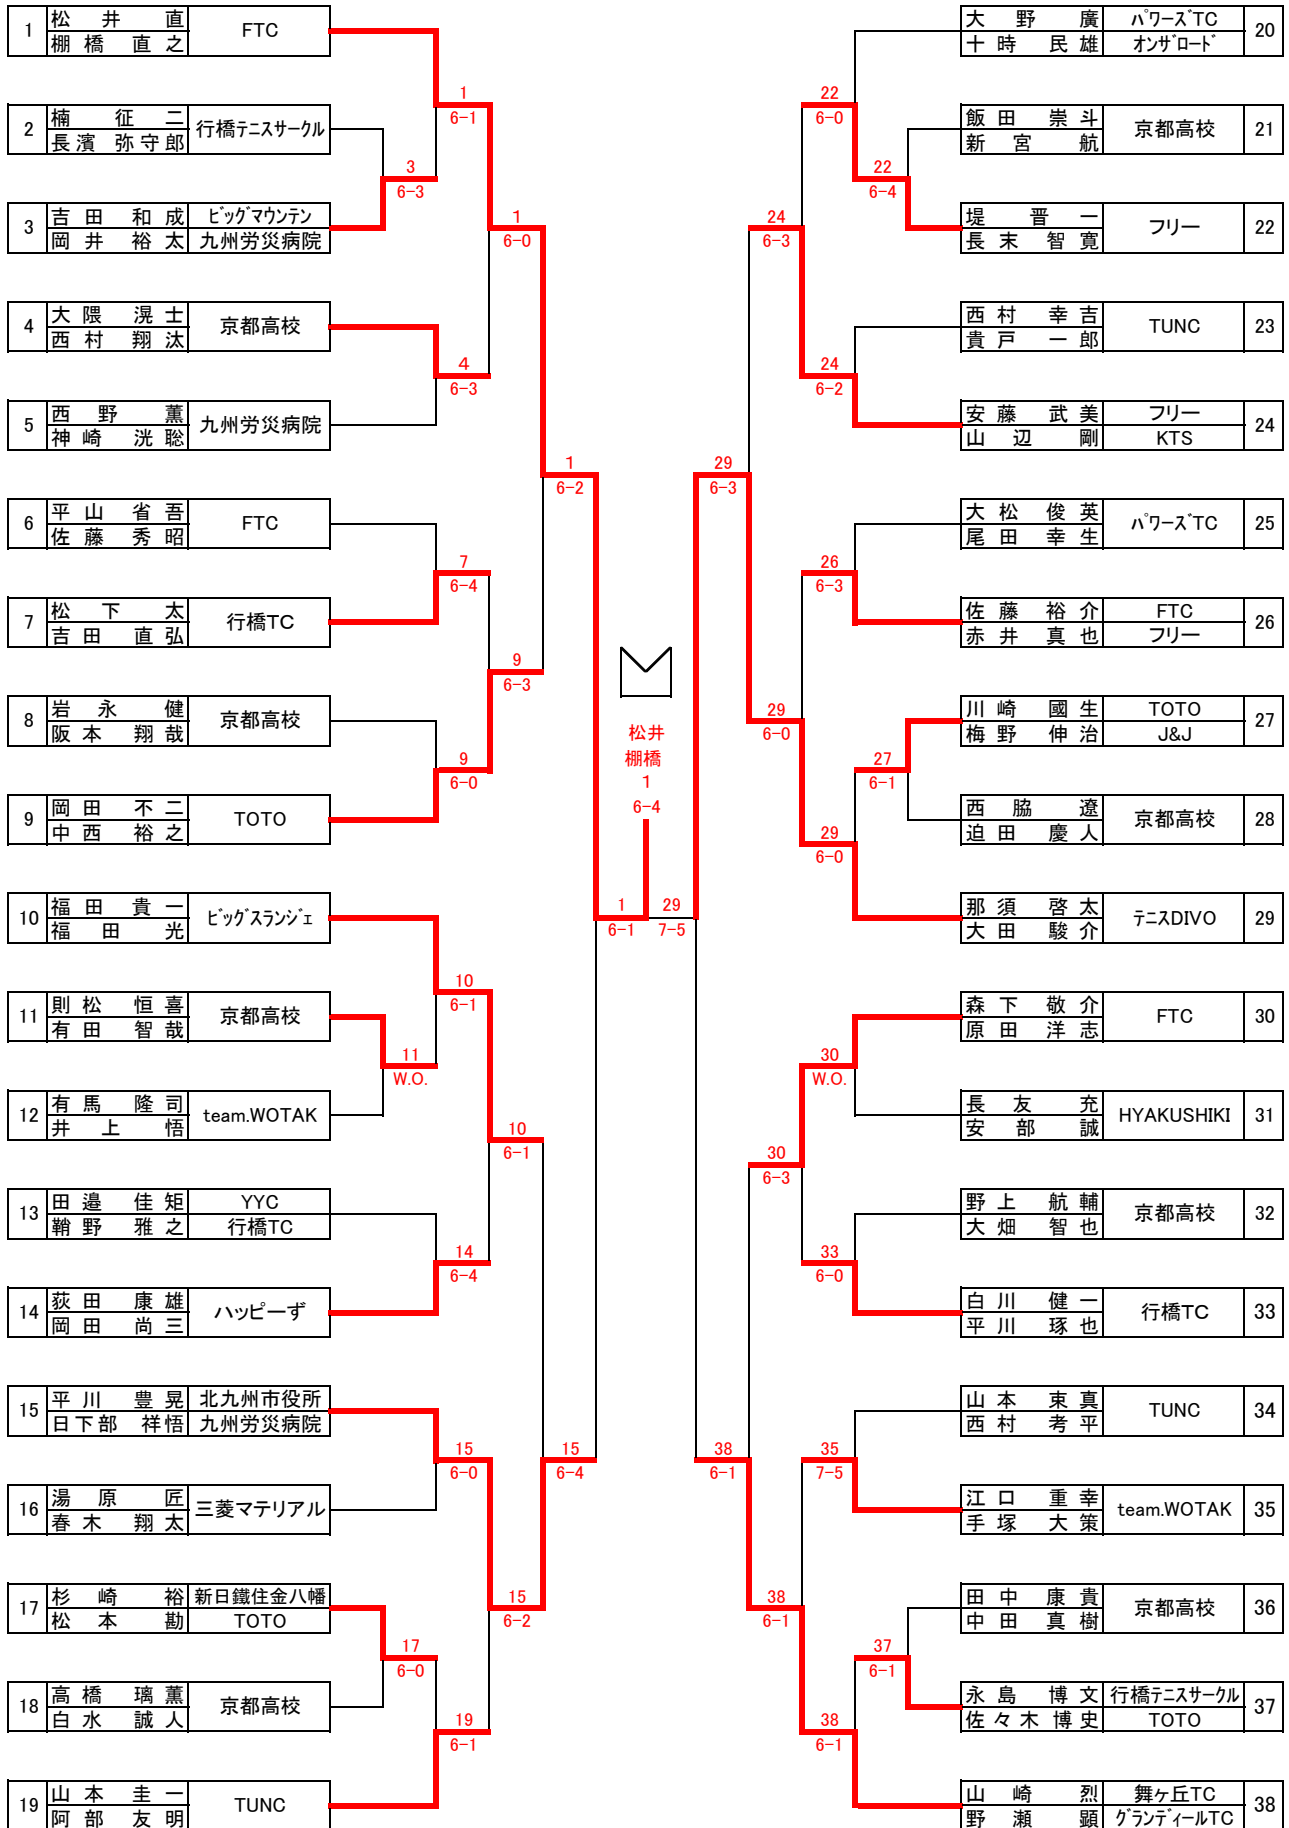

1R 2R 3R QF SF FINAL SF QF 3R 2R 1R

男子ダブルス(コンソレ)

1R 2R QF SF FINAL SF QF 2R 1R

女子ダブルス(本戦)

1R 2R QF SF FINAL SF QF 2R 1R

女子ダブルス(コンソレ)

1R QF SF FINAL SF QF 1R