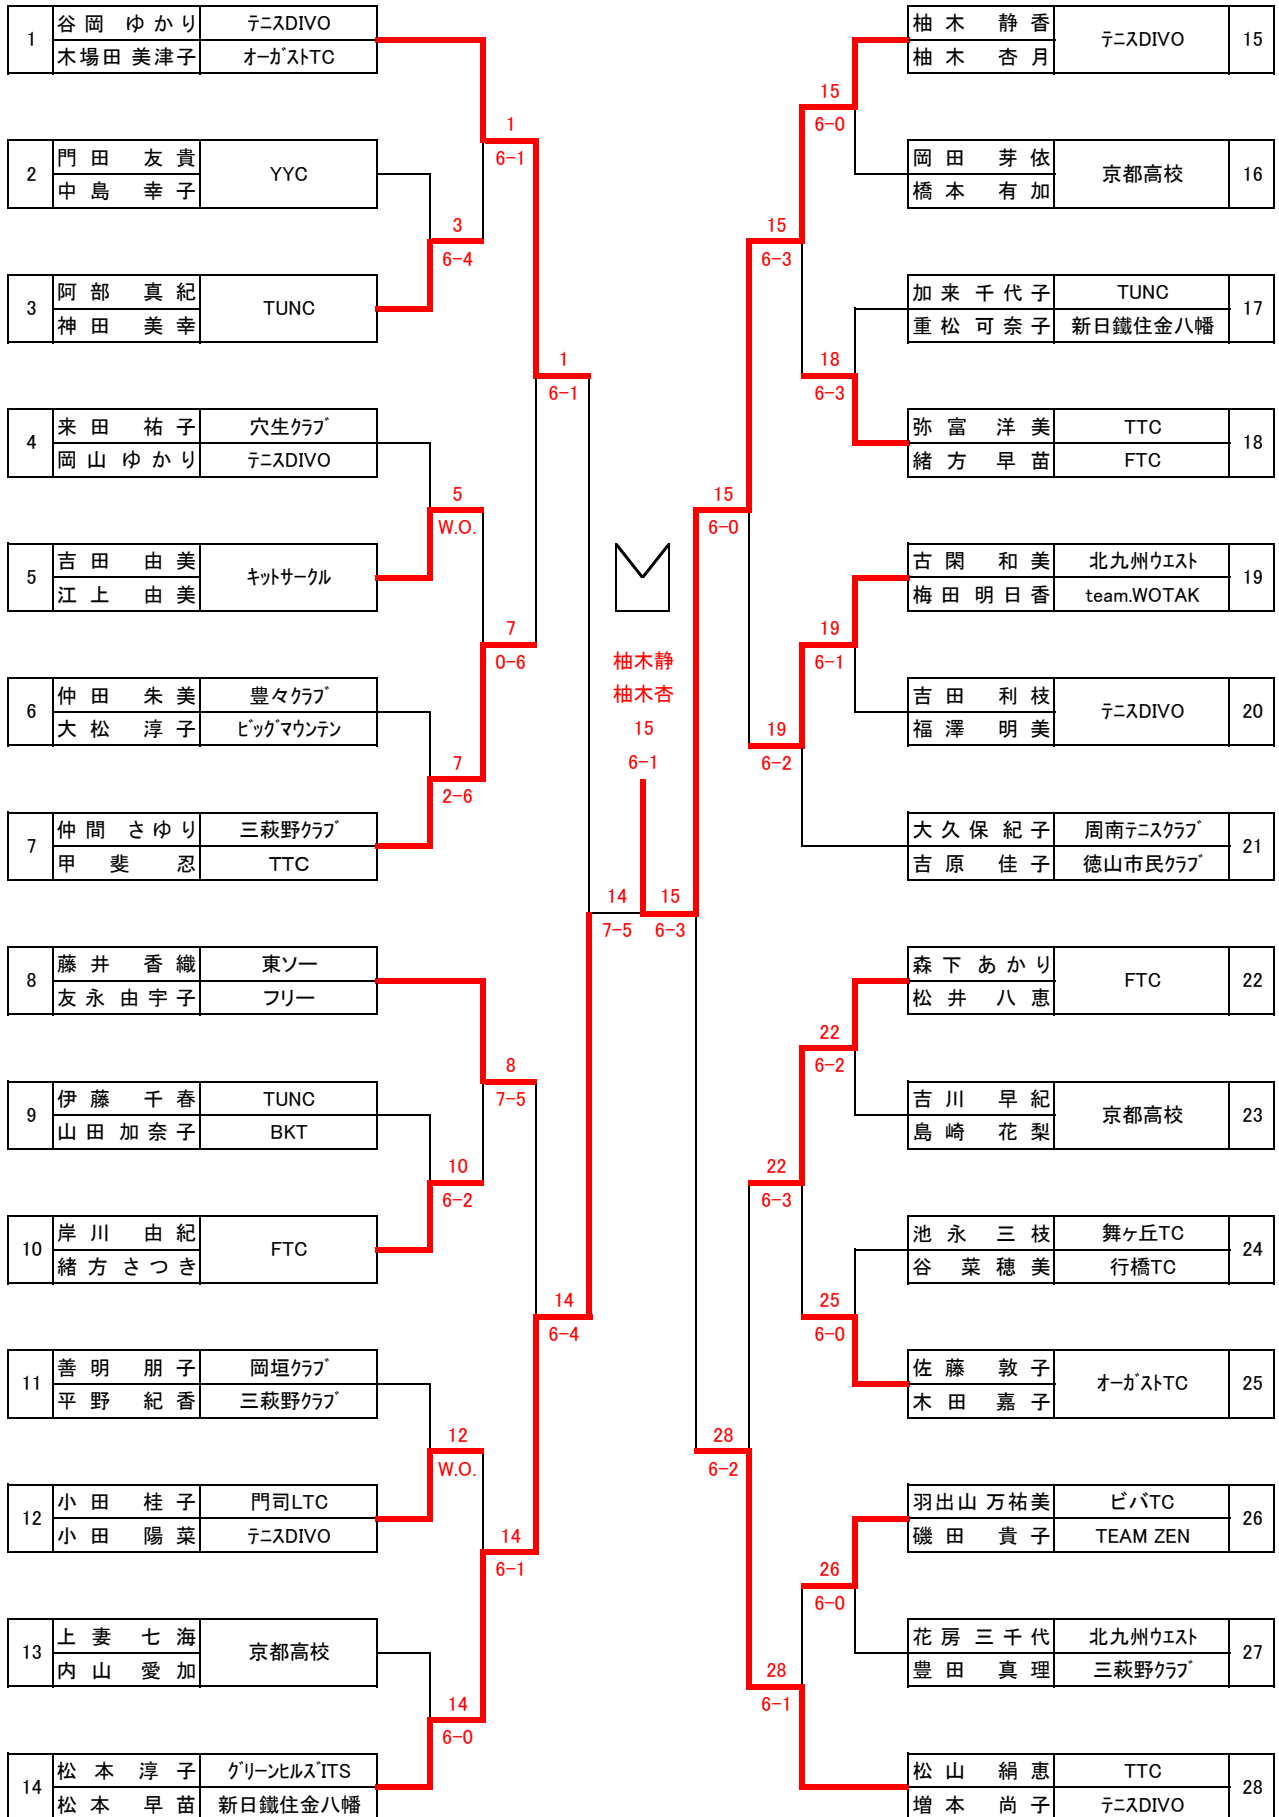

1R 2R 3R QF SF FINAL SF QF 3R 2R 1R

男子ダブルス(コンソレ)

1R 2R QF SF FINAL SF QF 2R 1R

女子ダブルス(本戦)

1R 2R QF SF FINAL SF QF 2R 1R

女子ダブルス(コンソレ)

1R QF SF FINAL SF QF 1R