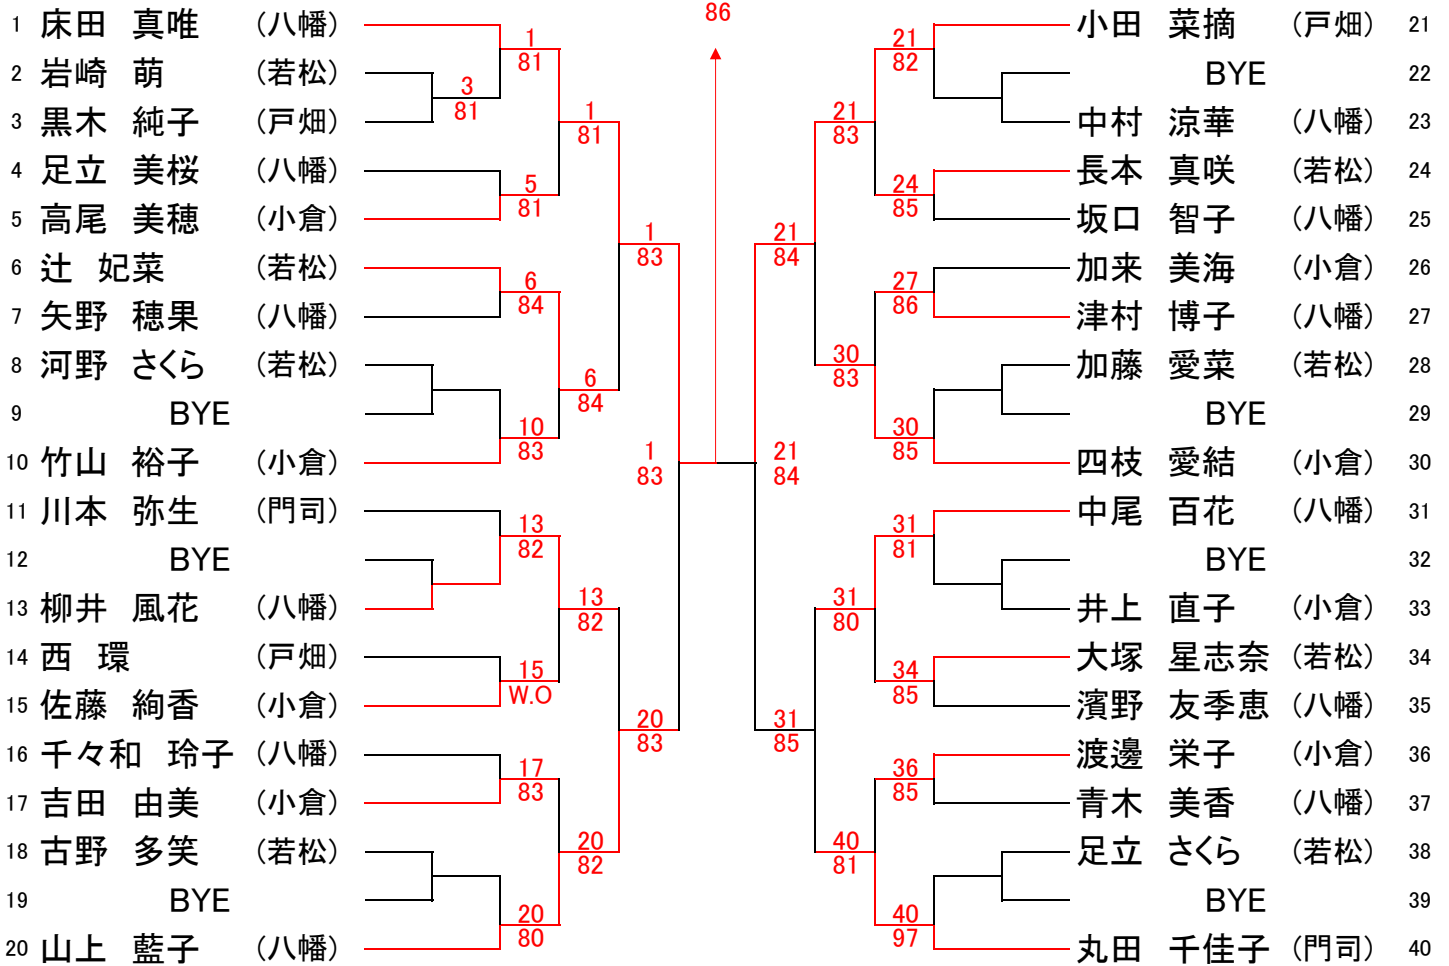

選手権男子シングルス

選手権男子ダブルス

選手権女子シングルス

選手権女子ダブルス

新人王座女子シングルス

1 床田 真唯

86

新人王座女子ダブルス

16 中尾・柳井

86