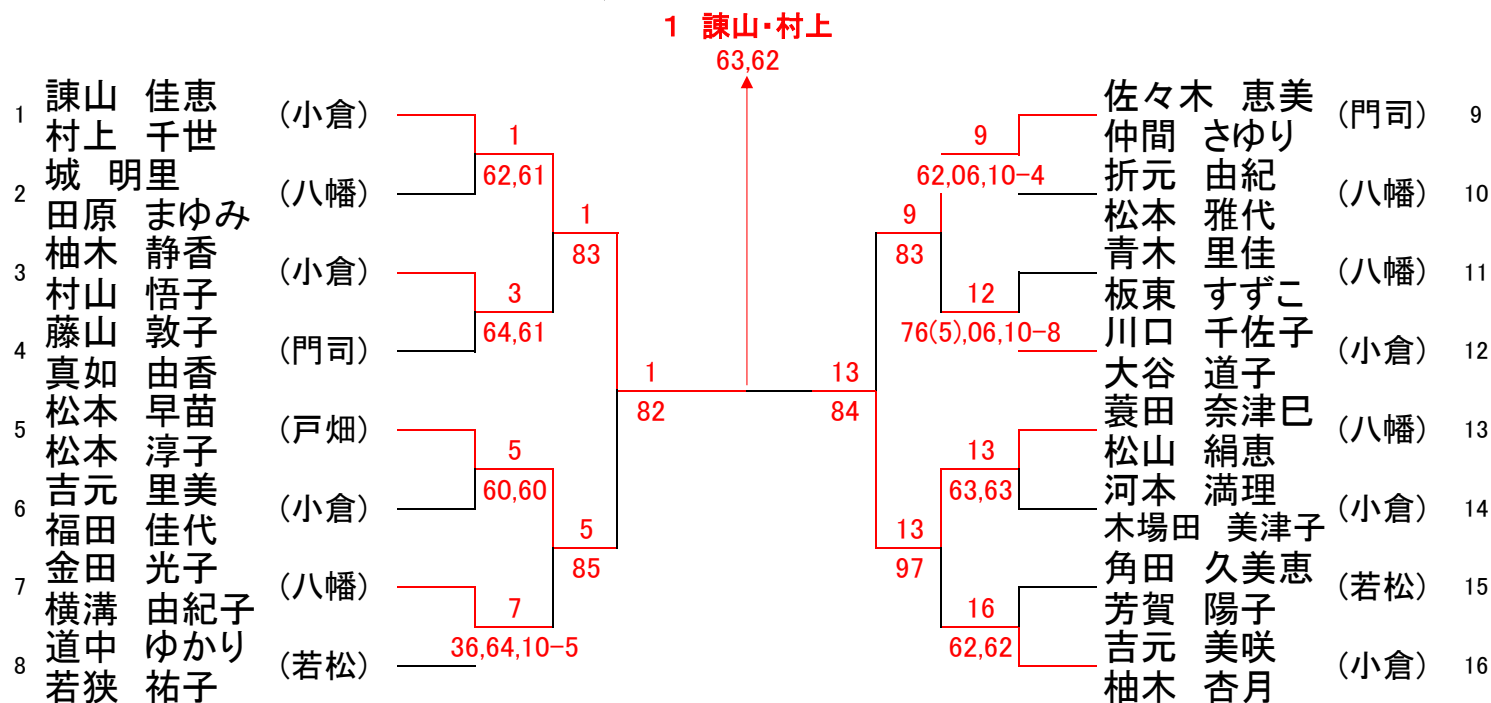

選手権男子シングルス

選手権男子ダブルス

選手権女子シングルス

選手権女子ダブルス

新人王座女子シングルス

1 床田 真唯

86

新人王座女子ダブルス