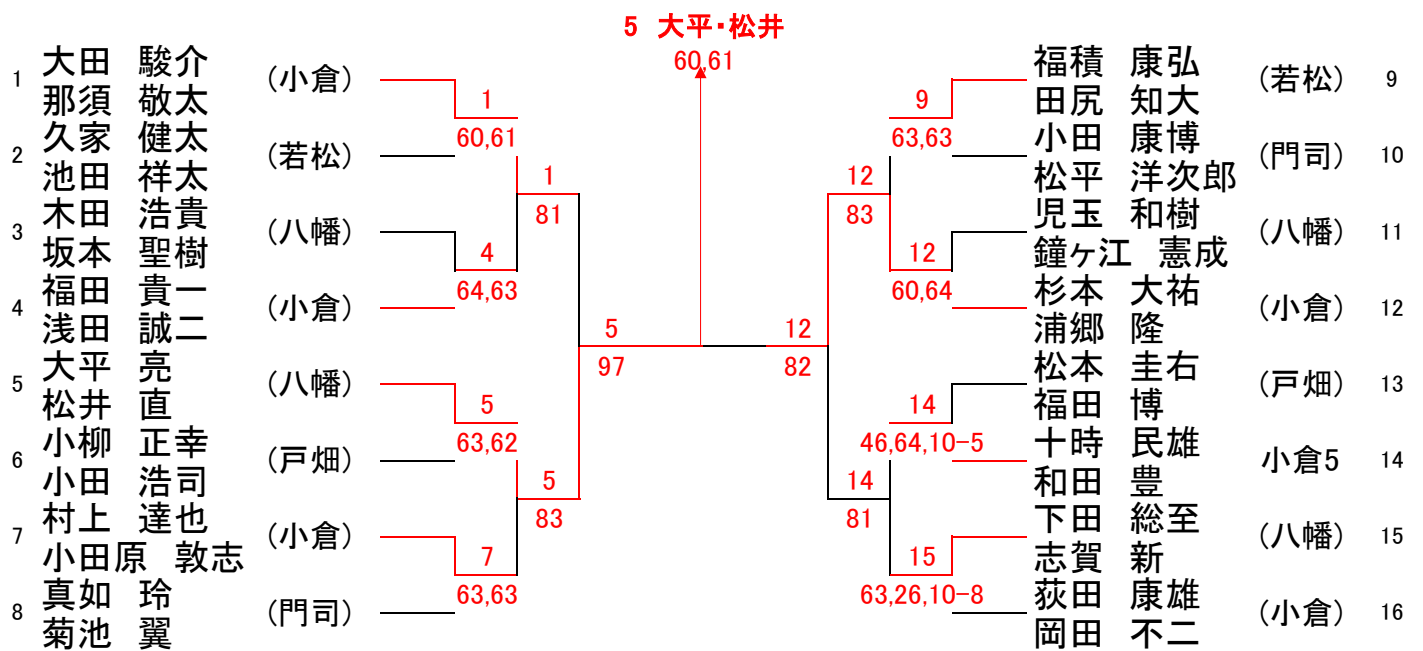

選手権男子シングルス

選手権男子ダブルス

選手権女子シングルス

選手権女子ダブルス

新人王座女子シングルス

1 床田 真唯

86

新人王座女子ダブルス