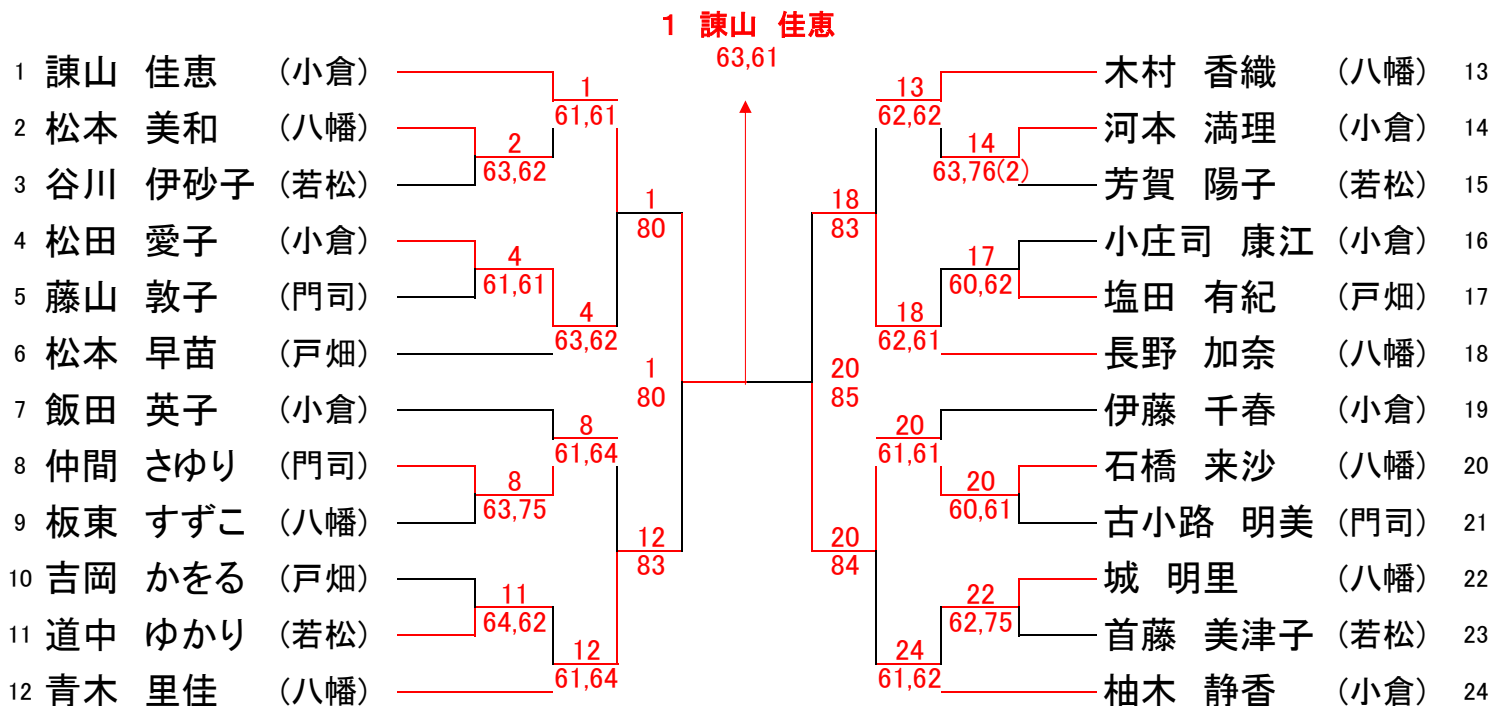

選手権男子シングルス

選手権男子ダブルス

選手権女子シングルス

選手権女子ダブルス

新人王座女子シングルス

1 床田 真唯

86

新人王座女子ダブルス

16 中尾・柳井

86