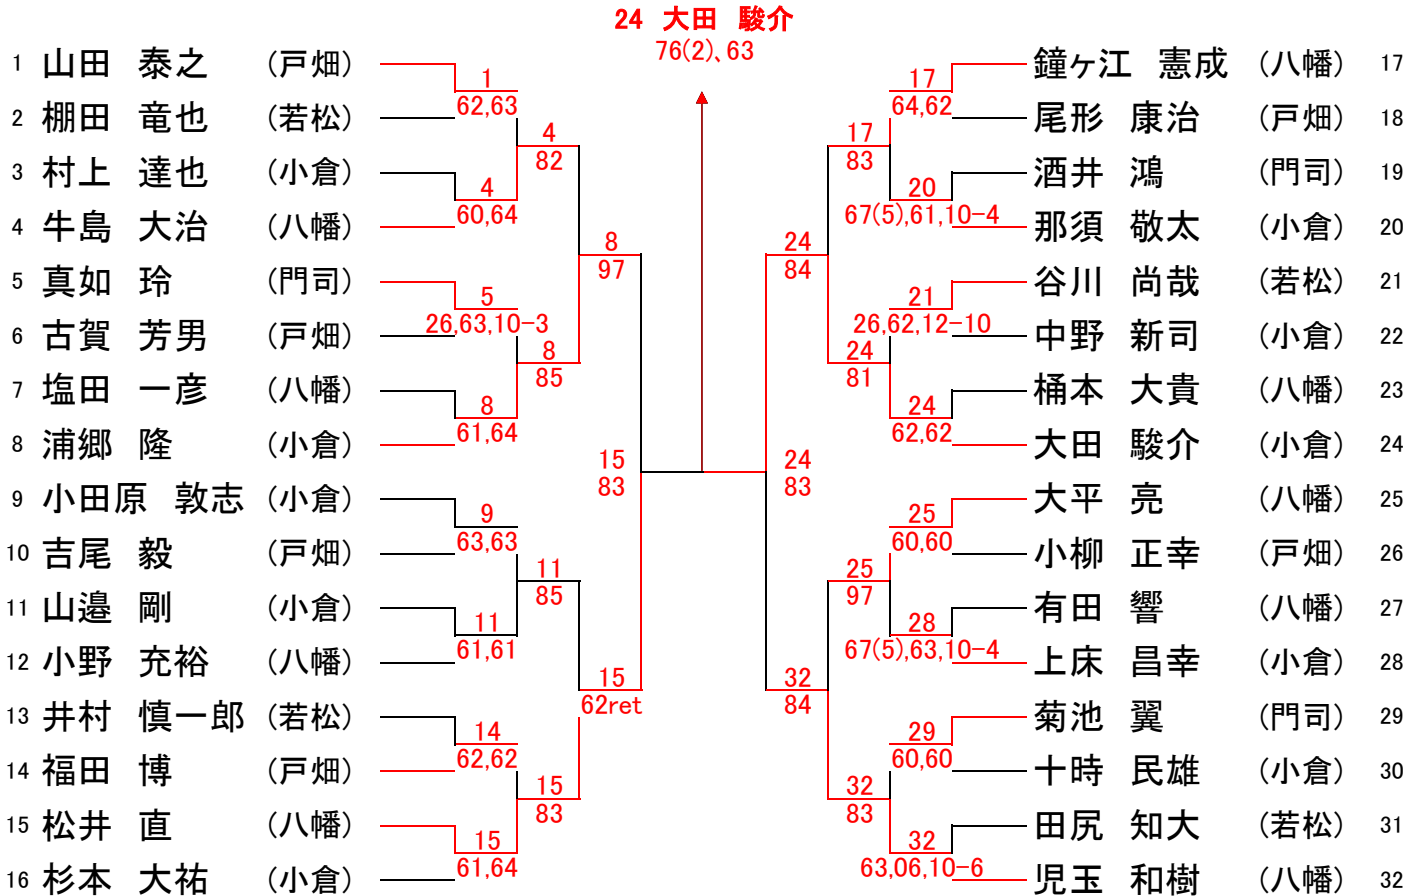

選手権男子シングルス

選手権男子ダブルス

選手権女子シングルス

選手権女子ダブルス

新人王座女子シングルス

1 床田 真唯

86

新人王座女子ダブルス

16 中尾・柳井

86