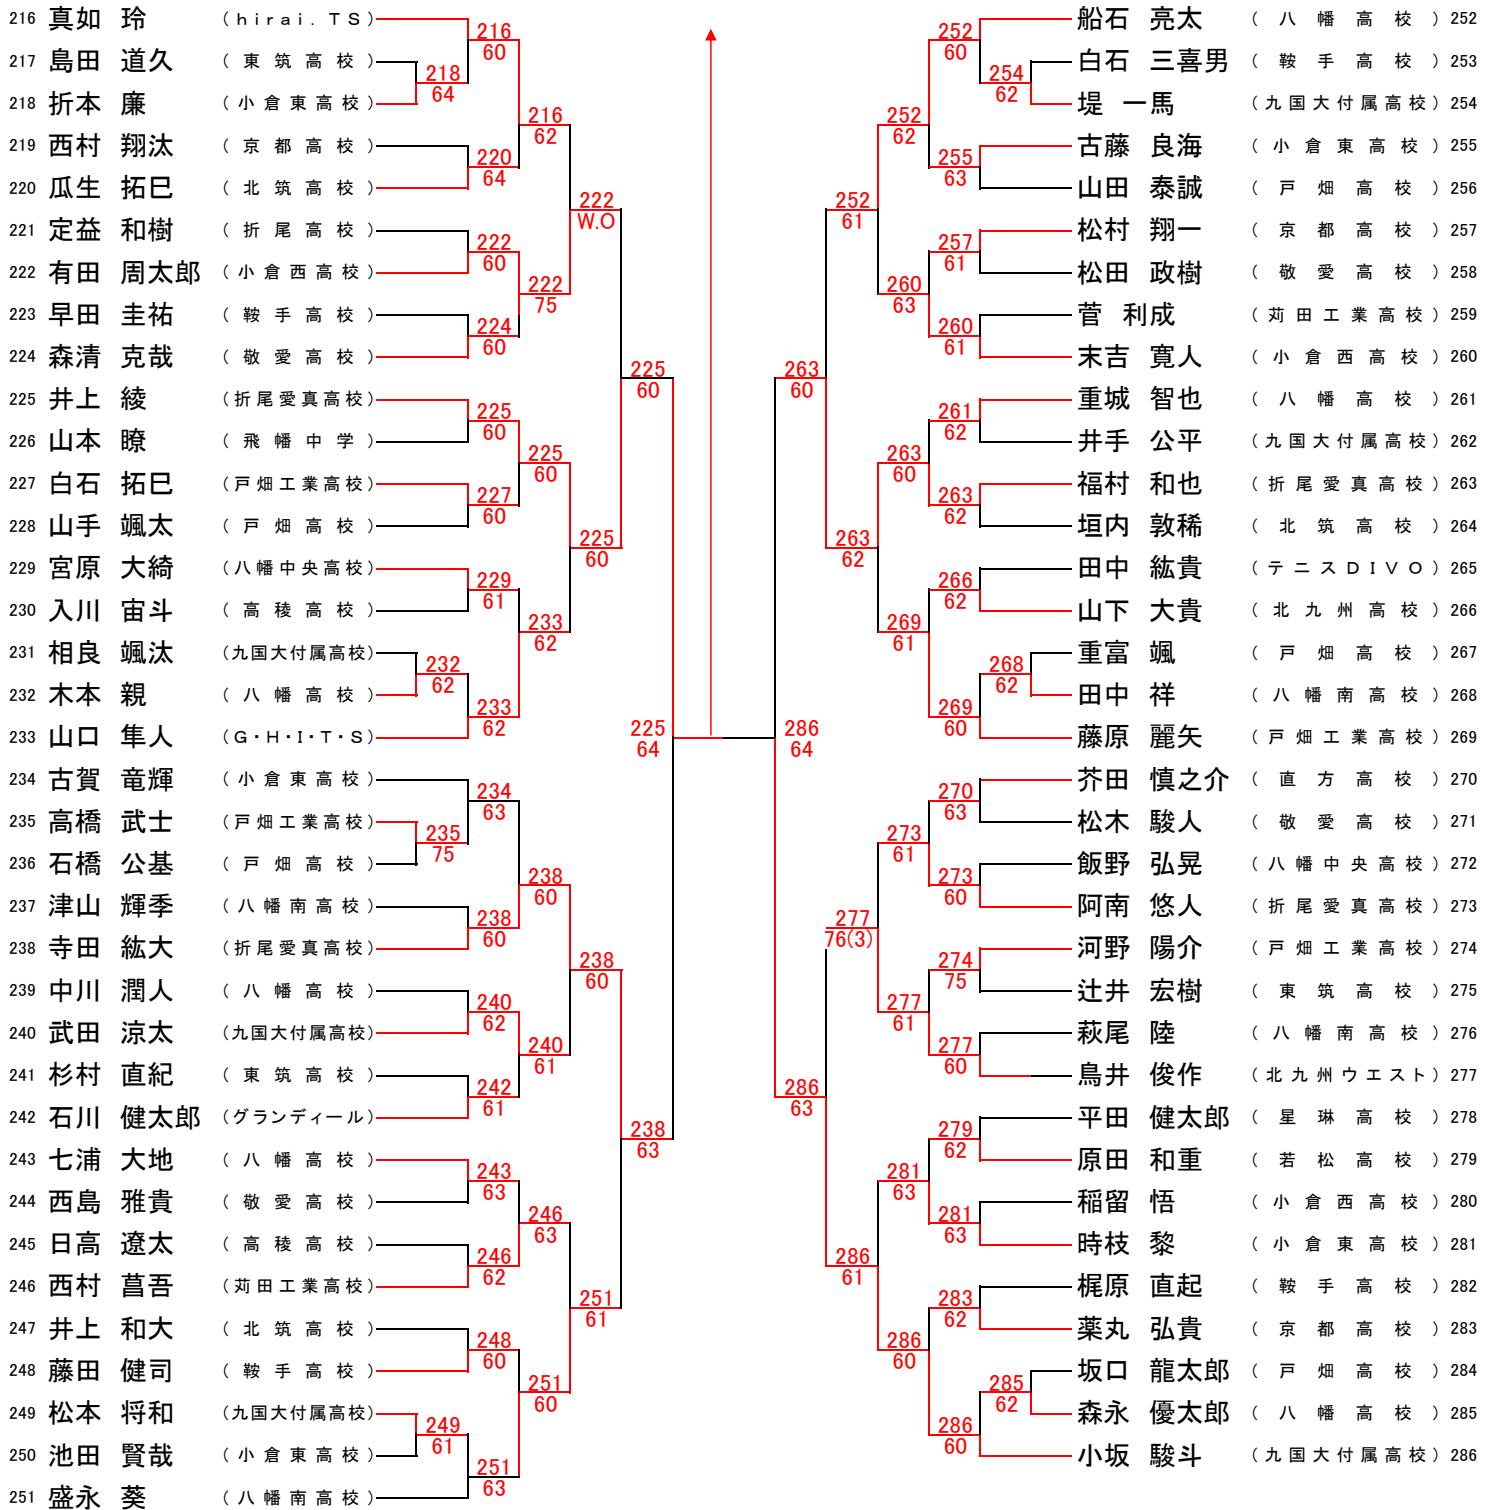

男女 準決勝、決勝シート

男子シングルス

			1 福田 光					
			61					
(その1)	1	福田 光	1	215	杉山 岳大	215	(その3)	
(その2)	72	梶原 颯大	63	62	井上 綾	225	(その4)	

男子ダブルス

			1 楠本・荒木					
			76(5)					
(その1)	1	楠本 一貴 荒木 崇徳			福田 光 小坂 駿斗	120	(その2)	

女子シングルス

			1 久家 朋子					
			63					
(その1)	1	久家 朋子			大蔵 好花	165	(その2)	

女子ダブルス

			70 久家・藤					
			61					
(その1)	1	小田 陽菜 小田 菜摘			久家 朋子 藤 璃緒	70	(その2)	

北九州ジュニアテニス選手権大会

男子シングルス(1/4)

準決勝へ
1 福田 光
60

男子シングルス(2/4)

準決勝へ
72 梶原 颯大
63

男子シングルス(3/4)

準決勝へ
215 杉山 岳大
75

男子シングルス(4/4)

準決勝へ
225 井上 綾
64

北九州ジュニアテニス選手権大会

男子ダブルス(1/2)

決勝へ

男子ダブルス(2/2)