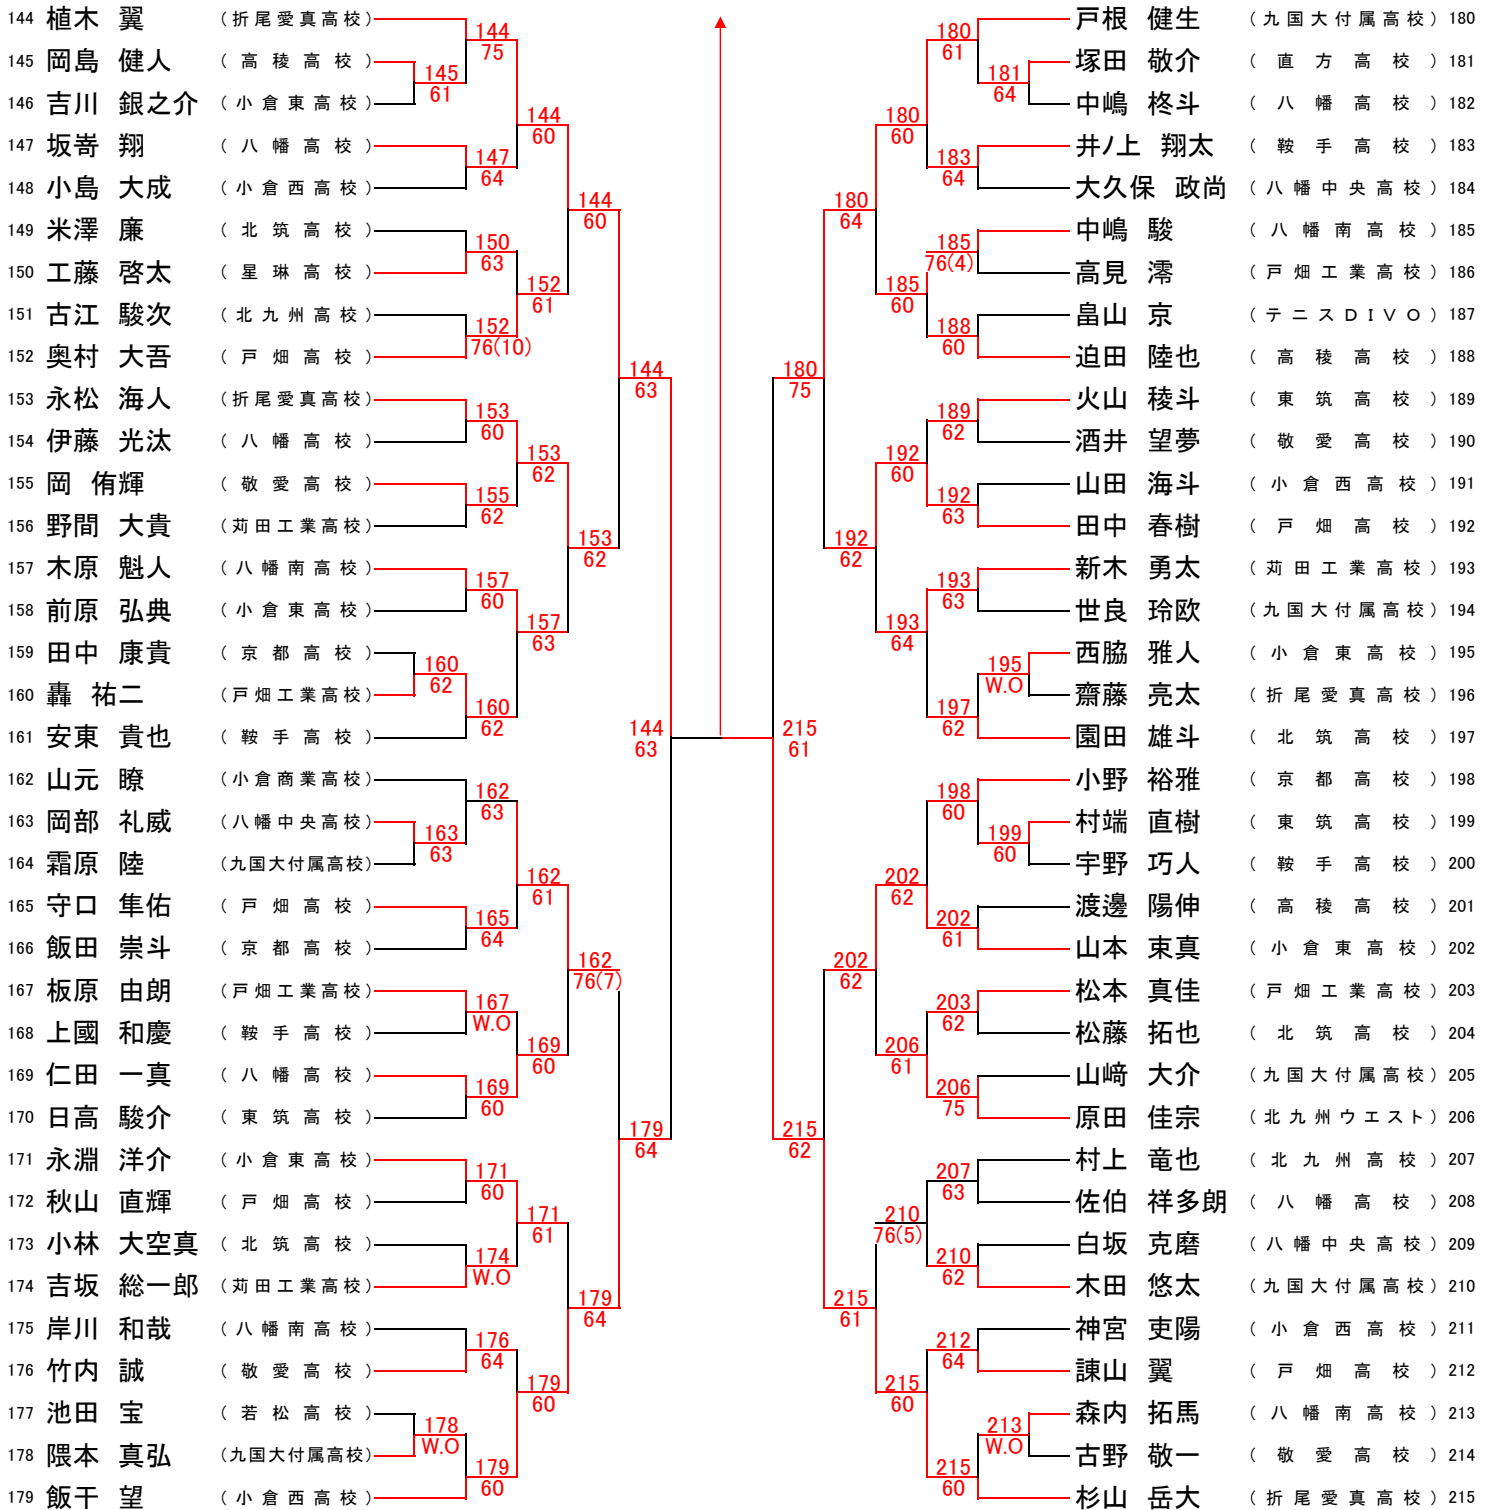

男女 準決勝、決勝シート

男子シングルス

			1 福田 光					
			61					
(その1)	1	福田 光	1	215	杉山 岳大	215	(その3)	
(その2)	72	梶原 颯大	63	62	井上 綾	225	(その4)	

男子ダブルス

			1 楠本・荒木					
			76(5)					
(その1)	1	楠本 一貴 荒木 崇徳			福田 光 小坂 駿斗	120	(その2)	

女子シングルス

			1 久家 朋子					
			63					
(その1)	1	久家 朋子			大蔵 好花	165	(その2)	

女子ダブルス

			70 久家・藤					
			61					
(その1)	1	小田 陽菜 小田 菜摘			久家 朋子 藤 璃緒	70	(その2)	

北九州ジュニアテニス選手権大会

男子シングルス(1/4)

準決勝へ
1 福田 光
60

男子シングルス(2/4)

準決勝へ
72 梶原 颯大
63

男子シングルス(3/4)

準決勝へ
215 杉山 岳大
75

男子シングルス(4/4)

準決勝へ
225 井上 綾
64

北九州ジュニアテニス選手権大会

男子ダブルス(1/2)

決勝へ

男子ダブルス(2/2)