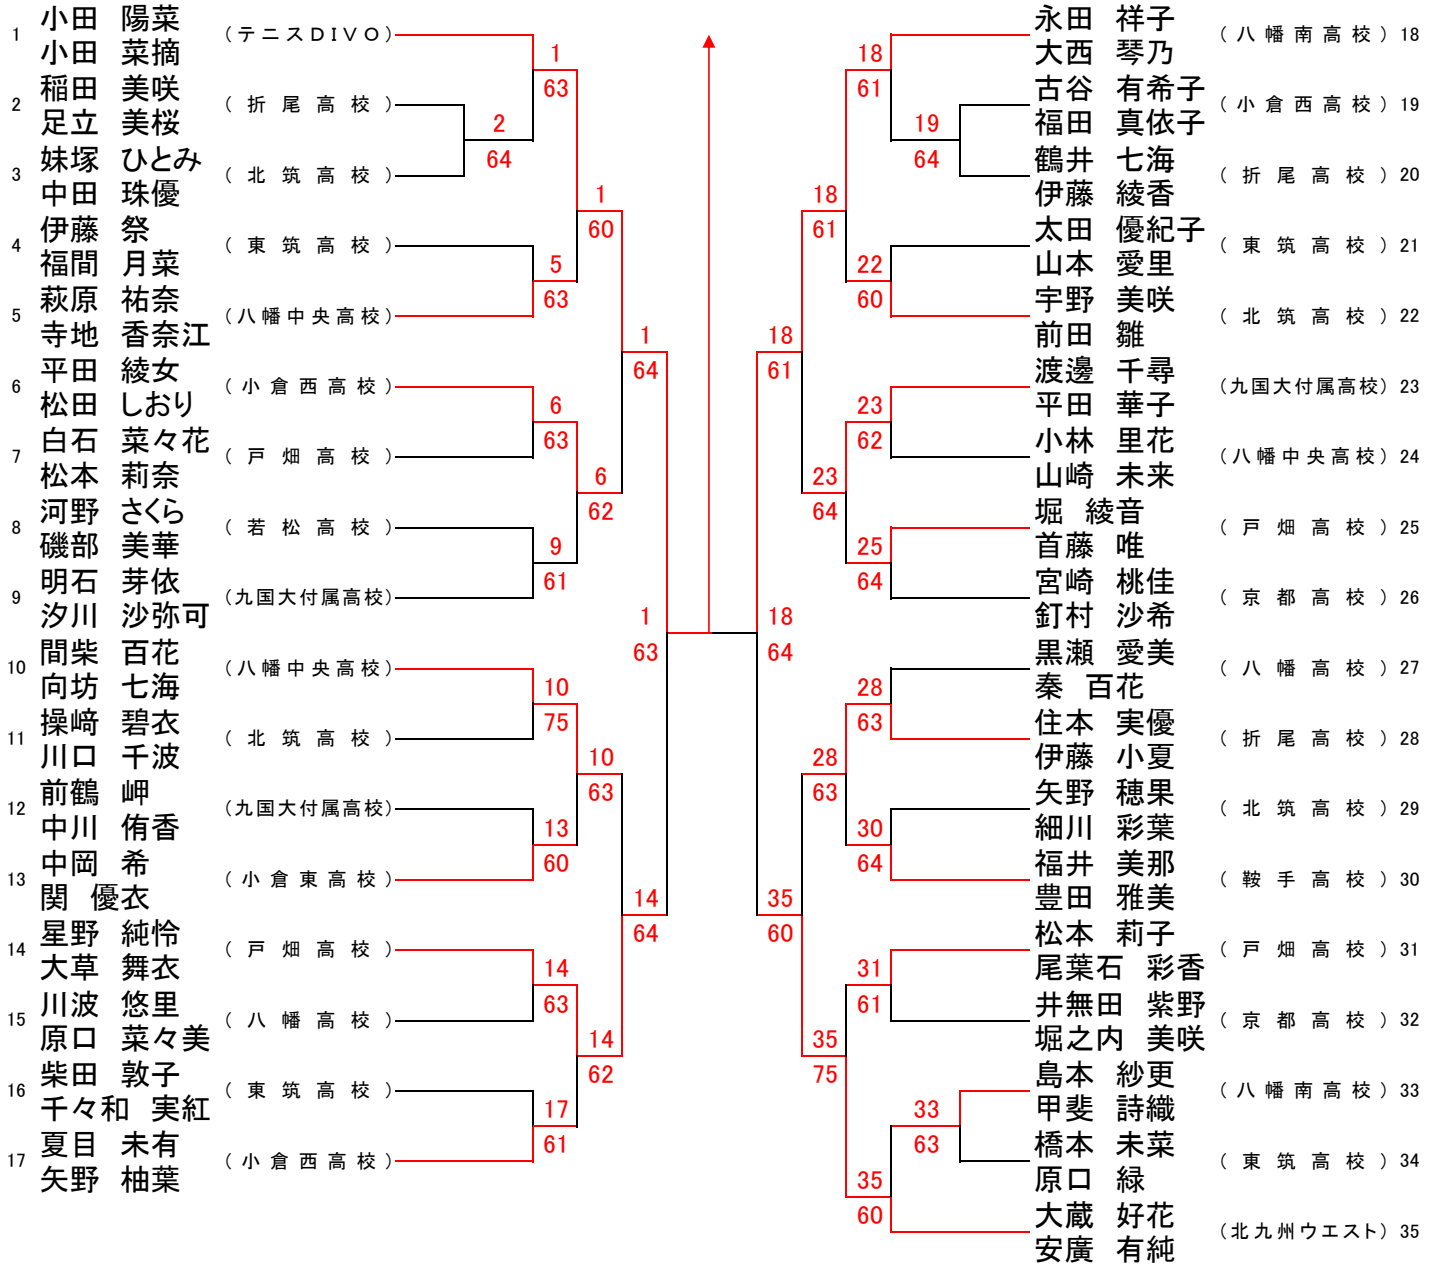

男女 準決勝、決勝シート

男子シングルス

			1 福田 光					
			61					
(その1)	1	福田 光	1	215	杉山 岳大	215	(その3)	
(その2)	72	梶原 颯大	63	62	井上 綾	225	(その4)	

男子ダブルス

			1 楠本・荒木					
			76(5)					
(その1)	1	楠本 一貴 荒木 崇徳			福田 光 小坂 駿斗	120	(その2)	

女子シングルス

男子シングルス(3/4)

準決勝へ
215 杉山 岳大
75

男子シングルス(4/4)

準決勝へ
225 井上 綾
64

北九州ジュニアテニス選手権大会

男子ダブルス(1/2)

決勝へ

男子ダブルス(2/2)

決勝へ

北九州ジュニアテニス選手権大会

女子シングルス (1/2)

決勝へ
1 久家 朋子
61

女子シングルス(2/2)

決勝へ

165 大蔵 好花
61

北九州ジュニアテニス選手権大会

女子ダブルス(1/2)

決勝へ
1 小田・小田
62

女子ダブルス(2/2)

決勝へ
70 久家・藤
61