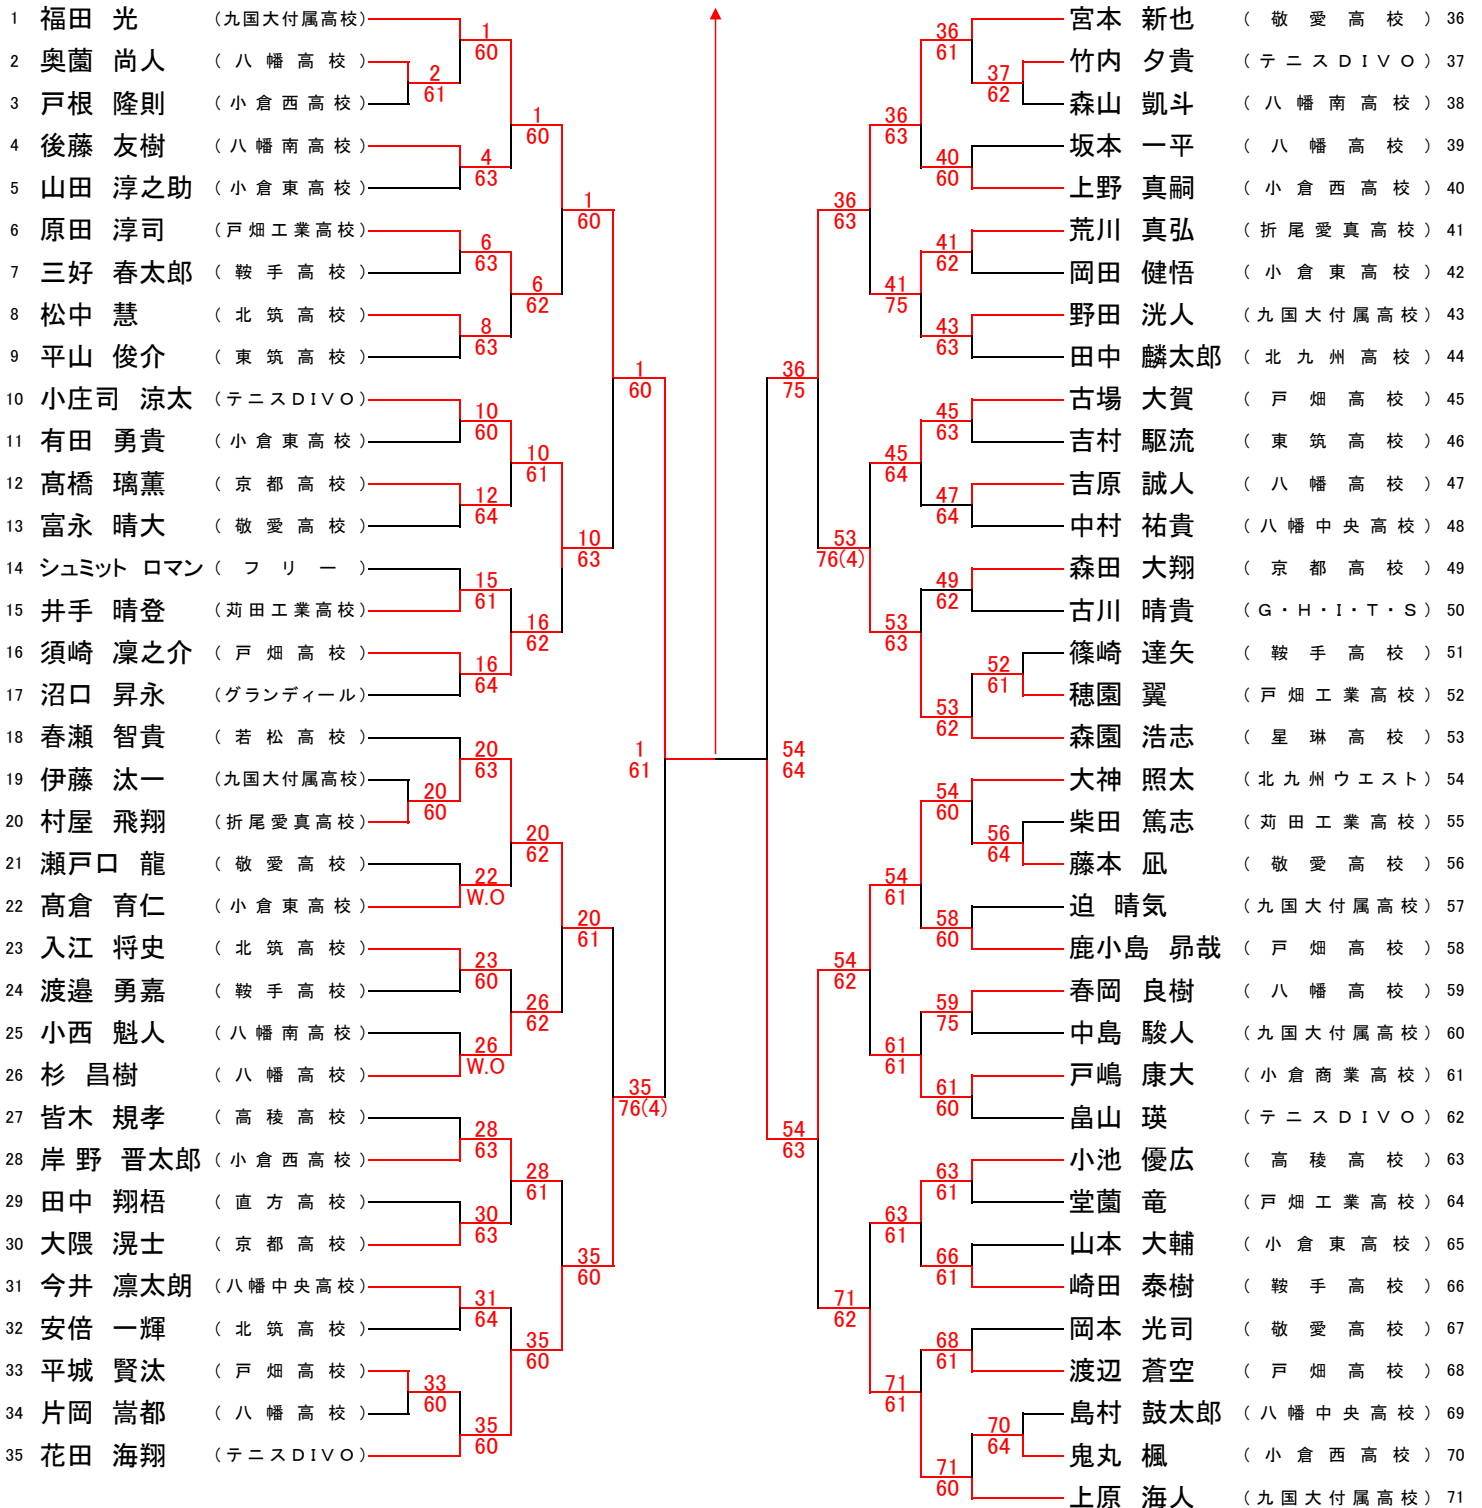

男女 準決勝、決勝シート

男子シングルス

			1 福田 光					
			61					
(その1)	1	福田 光	1	215	杉山 岳大	215	(その3)	
(その2)	72	梶原 颯大	63	62	井上 綾	225	(その4)	

男子ダブルス

			1 楠本・荒木					
			76(5)					
(その1)	1	楠本 一貴 荒木 崇徳			福田 光 小坂 駿斗	120	(その2)	

女子シングルス

			1 久家 朋子					
			63					
(その1)	1	久家 朋子			大蔵 好花	165	(その2)	

女子ダブルス

			70 久家・藤					
			61					
(その1)	1	小田 陽菜 小田 菜摘			久家 朋子 藤 璃緒	70	(その2)	

北九州ジュニアテニス選手権大会

男子シングルス(1/4)

準決勝へ
1 福田 光
60

男子シングルス(2/4)

準決勝へ
72 梶原 颯大
63

男子シングルス(3/4)

準決勝へ
215 杉山 岳大
75

男子シングルス(4/4)

準決勝へ
225 井上 綾
64

北九州ジュニアテニス選手権大会

男子ダブルス(1/2)

決勝へ

男子ダブルス(2/2)