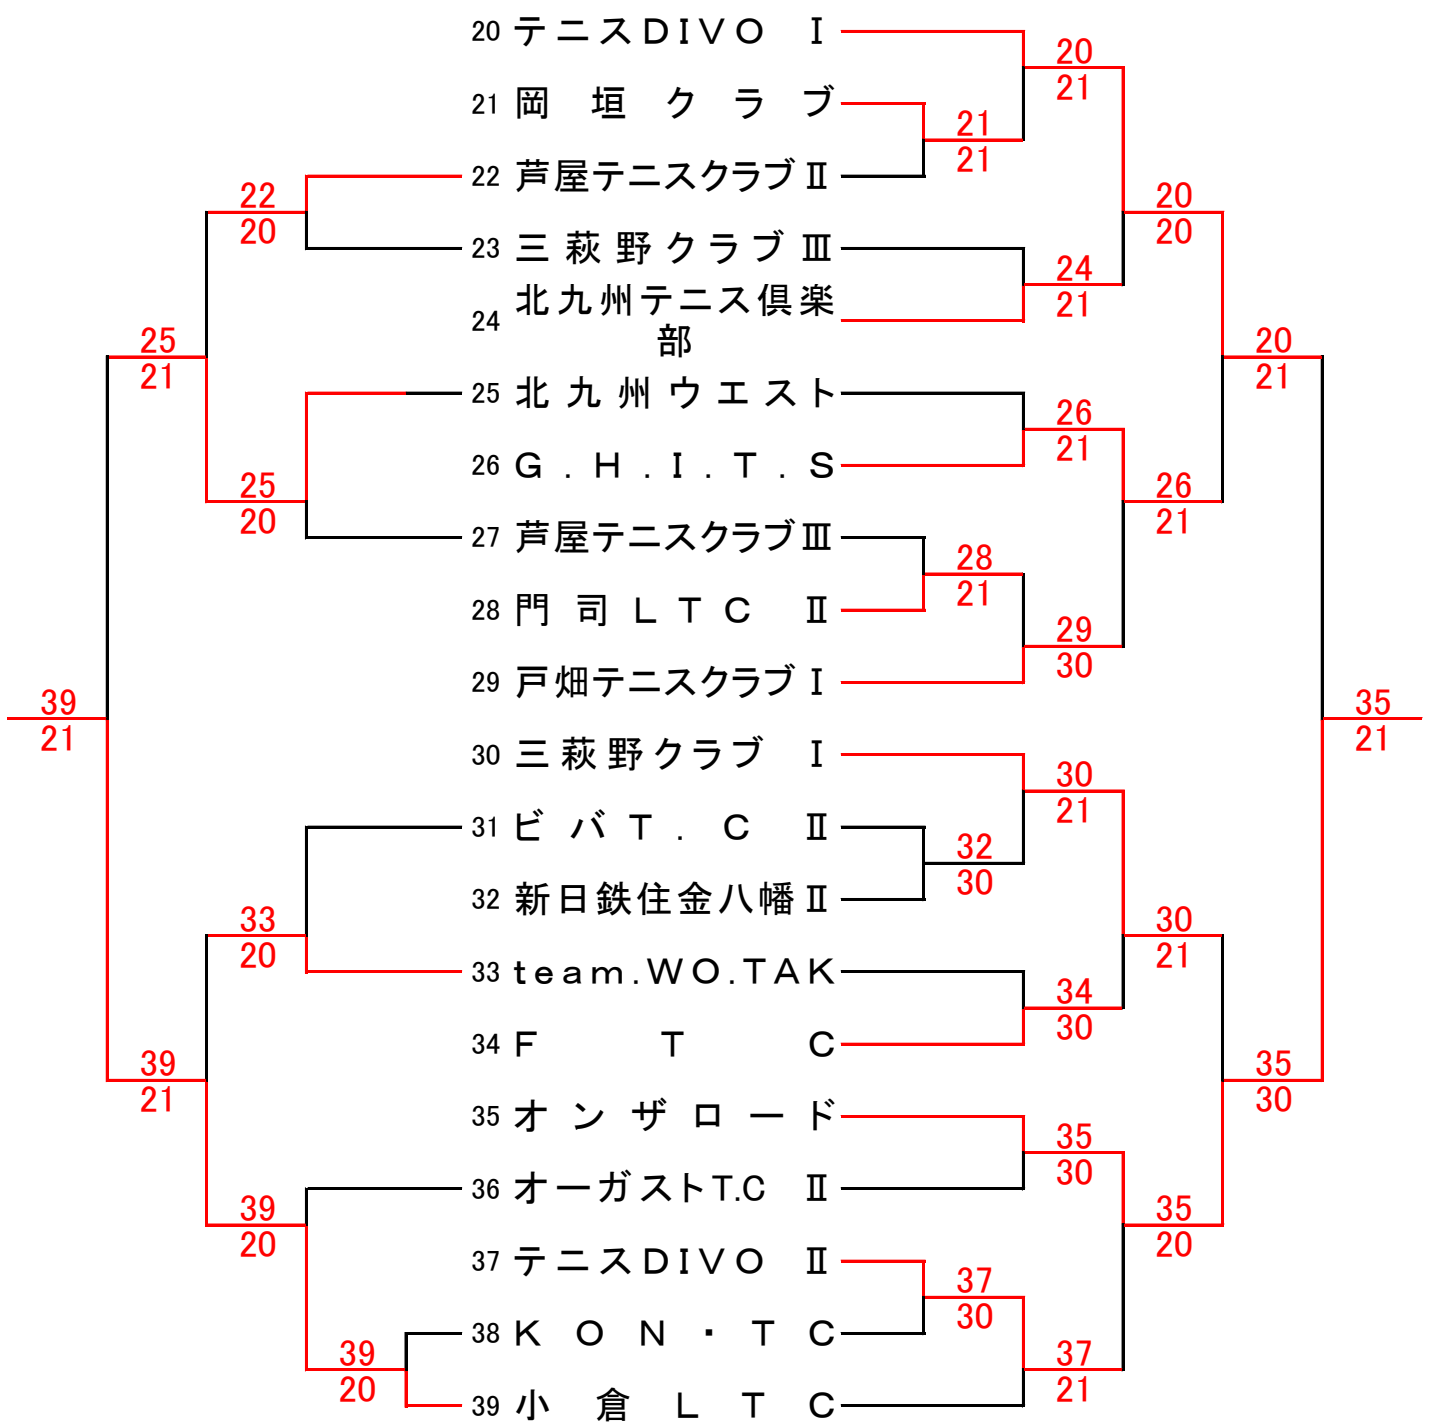

決勝

芦屋テニスクラブ I 1-2 チームTDO

女子1部(1/2)

決勝

田川テニスクラブ 2-1 オン・ザ・ロード

女子2部(2/2)

女子1部(2/2)

北九州クラブ対抗テニス大会