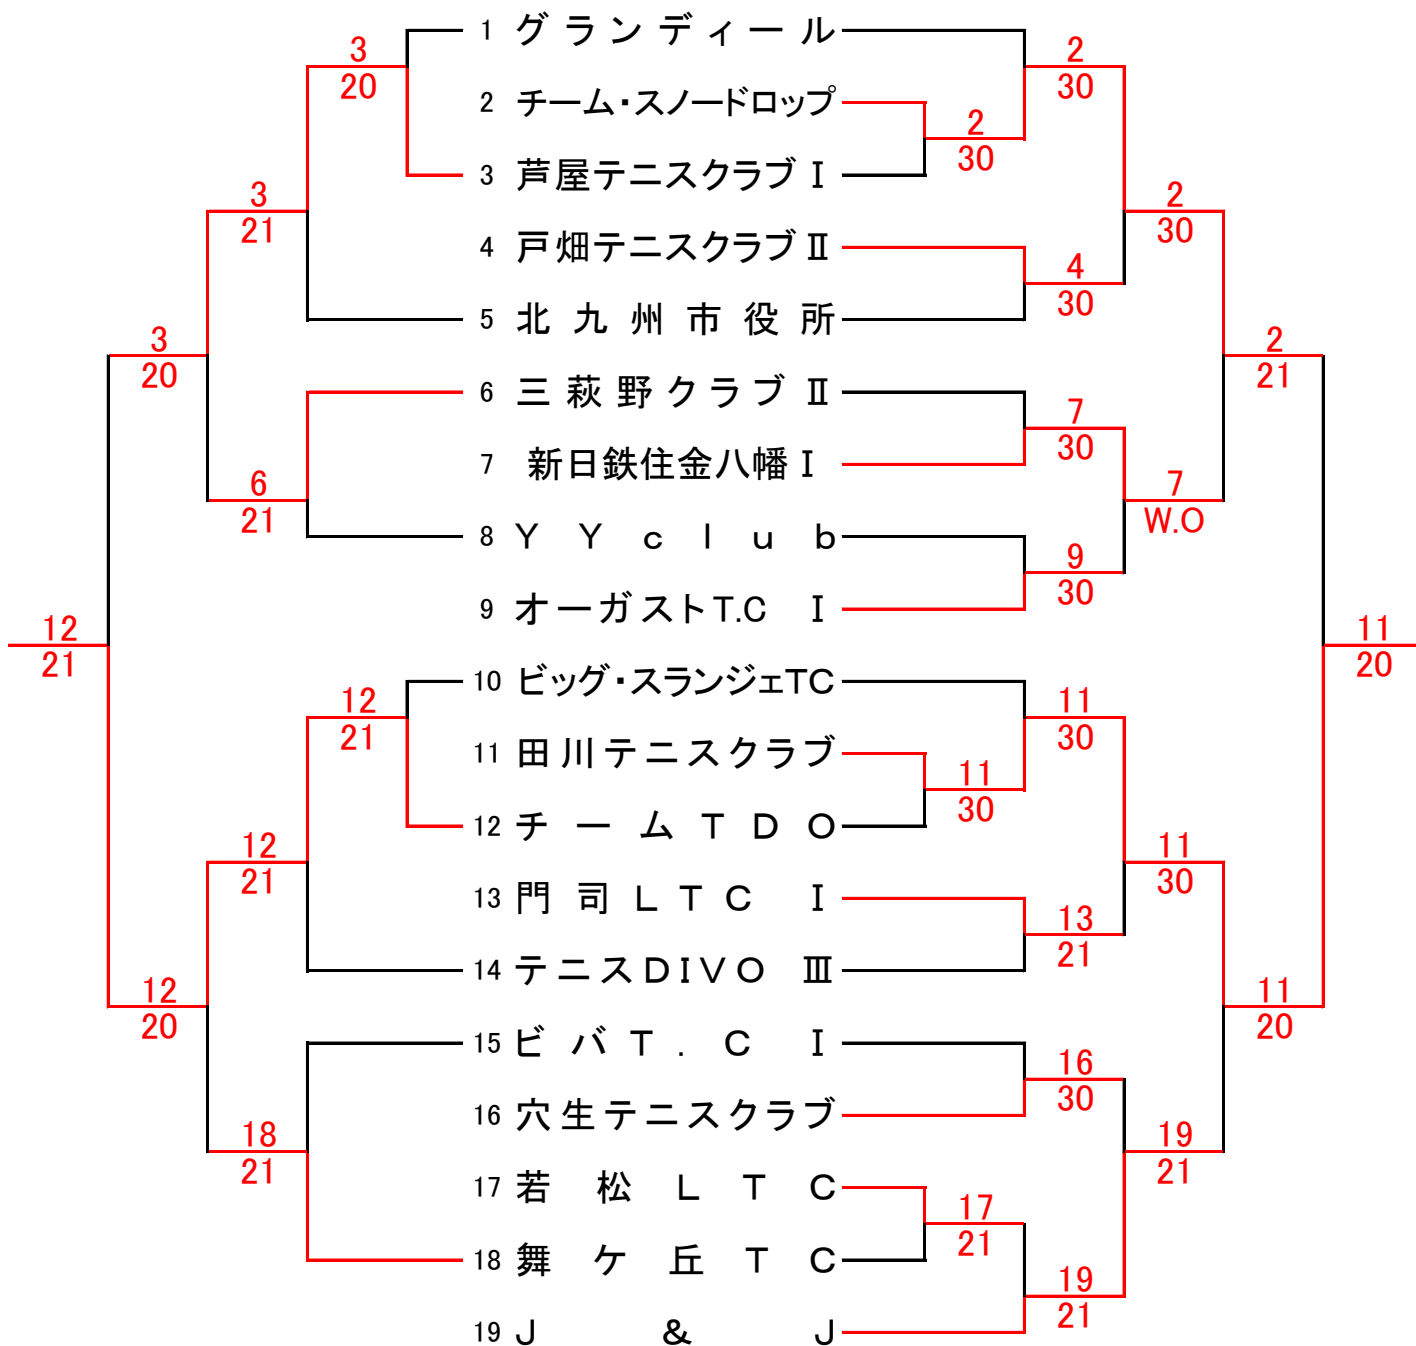

北九州クラブ対抗テニス大会

男子2部

優勝 24 安川電機八幡

男子1部

優勝 1 959 I

北九州クラブ対抗テニス大会

男子3部B(1/2)

決勝

小倉LTC I 2-3 春日病院TC II

男子3部A(1/2)

決勝

春日病院TC I 2-3 戸畑エースクラブ I

男子3部B(2/2)

男子3部A(2/2)

北九州クラブ対抗テニス大会

女子2部(1/2)

決勝

芦屋テニスクラブ I 1-2 チームTDO

女子1部(1/2)

決勝

田川テニスクラブ 2-1 オン・ザ・ロード

女子2部(2/2)

女子1部(2/2)

北九州クラブ対抗テニス大会