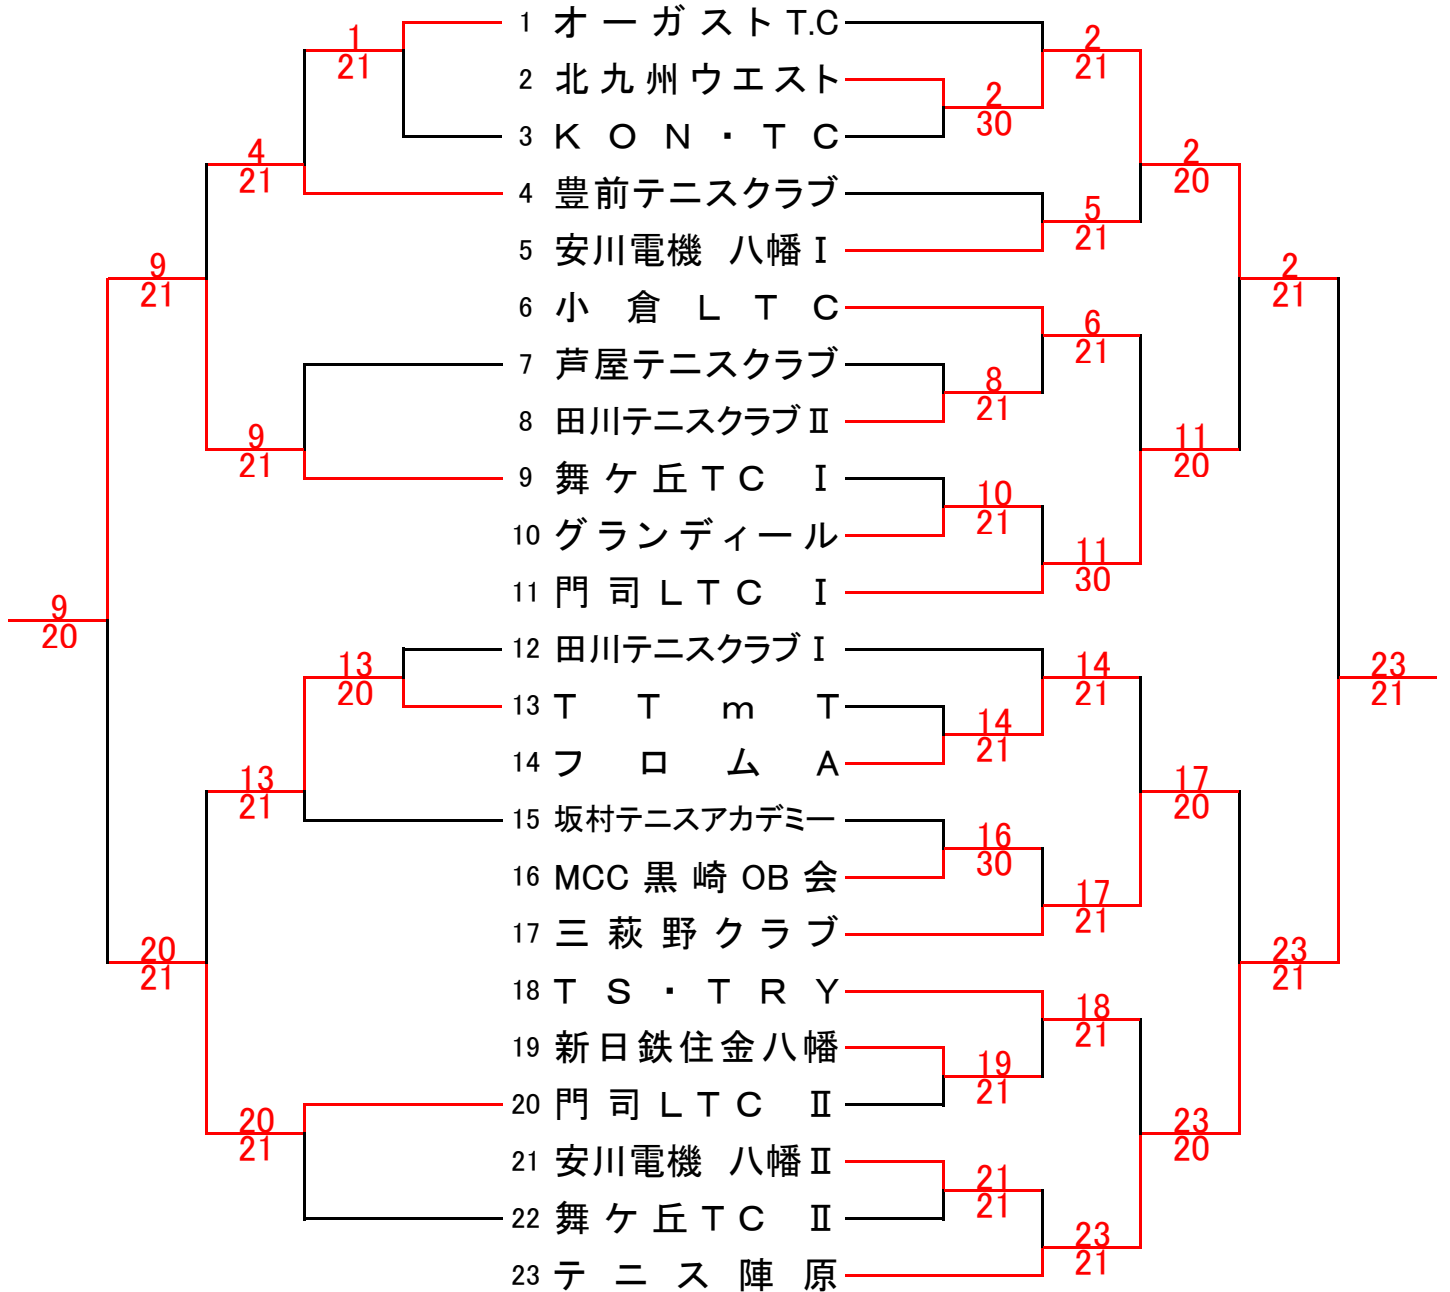

北九州クラブ対抗テニス大会

女子3部B

優勝 9 舞ヶ丘TC I

女子3部A

優勝 23 テニス陣原