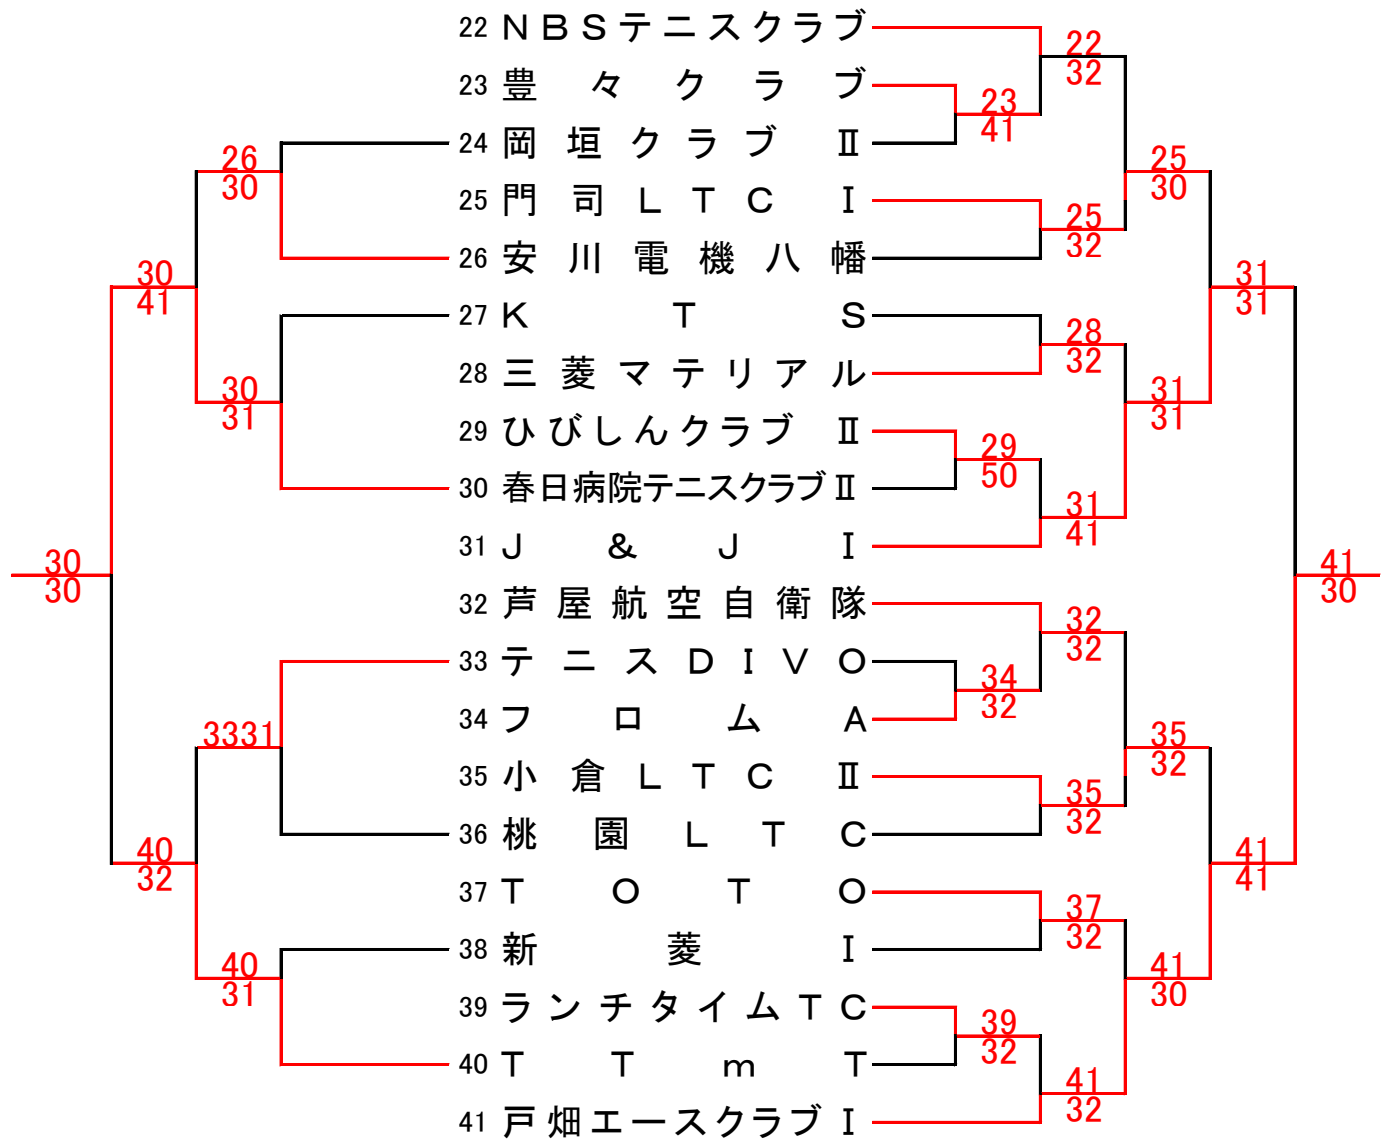

小倉LTC I 2-3 春日病院TC II

男子3部A(1/2)

決勝

春日病院TC I 2-3 戸畑エースクラブ I

男子3部B(2/2)

男子3部A(2/2)

北九州クラブ対抗テニス大会

女子2部(1/2)

決勝

芦屋テニスクラブ I 1-2 チームTDO

女子1部(1/2)

決勝

田川テニスクラブ 2-1 オン・ザ・ロード

女子2部(2/2)

女子1部(2/2)

北九州クラブ対抗テニス大会