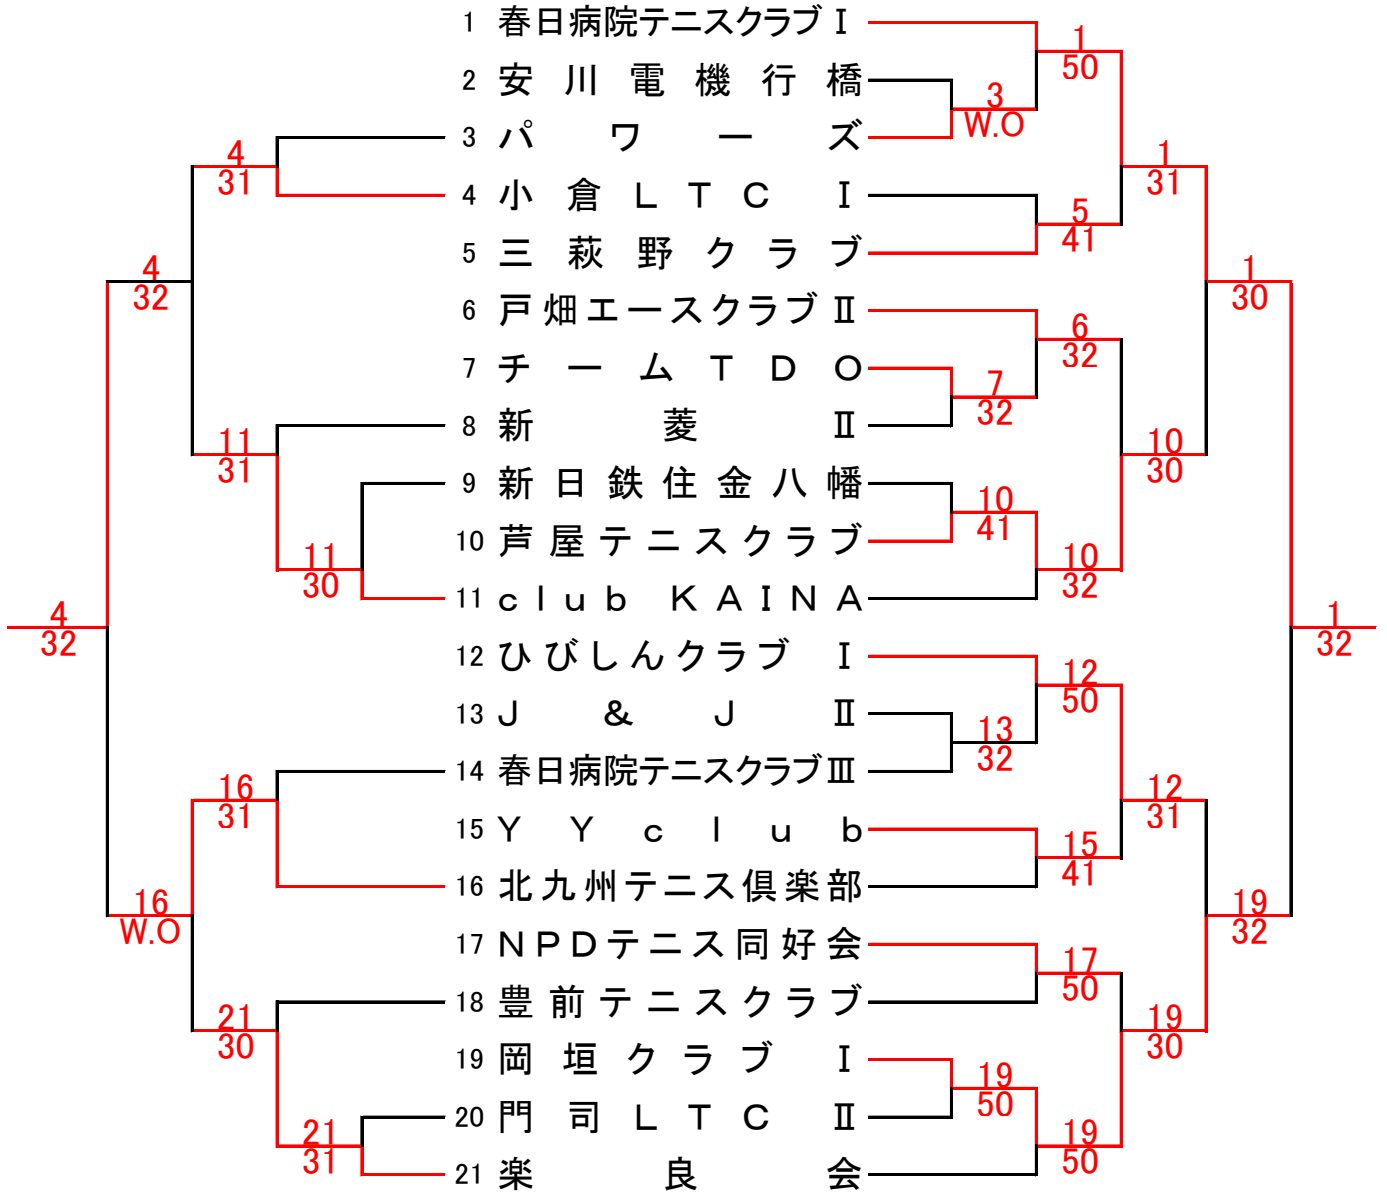

北九州クラブ対抗テニス大会

男子2部

優勝 24 安川電機八幡

男子1部

優勝 1 959 I

北九州クラブ対抗テニス大会

男子3部B(1/2)

決勝

小倉LTC I 2-3 春日病院TC II

男子3部A(1/2)

決勝

春日病院TC I 2-3 戸畑エースクラブ I

男子3部B(2/2)

男子3部A(2/2)

北九州クラブ対抗テニス大会

女子2部(1/2)

決勝

芦屋テニスクラブ I 1-2 チームTDO

女子1部(1/2)

決勝

田川テニスクラブ 2-1 オン・ザ・ロード

女子2部(2/2)

女子1部(2/2)

北九州クラブ対抗テニス大会