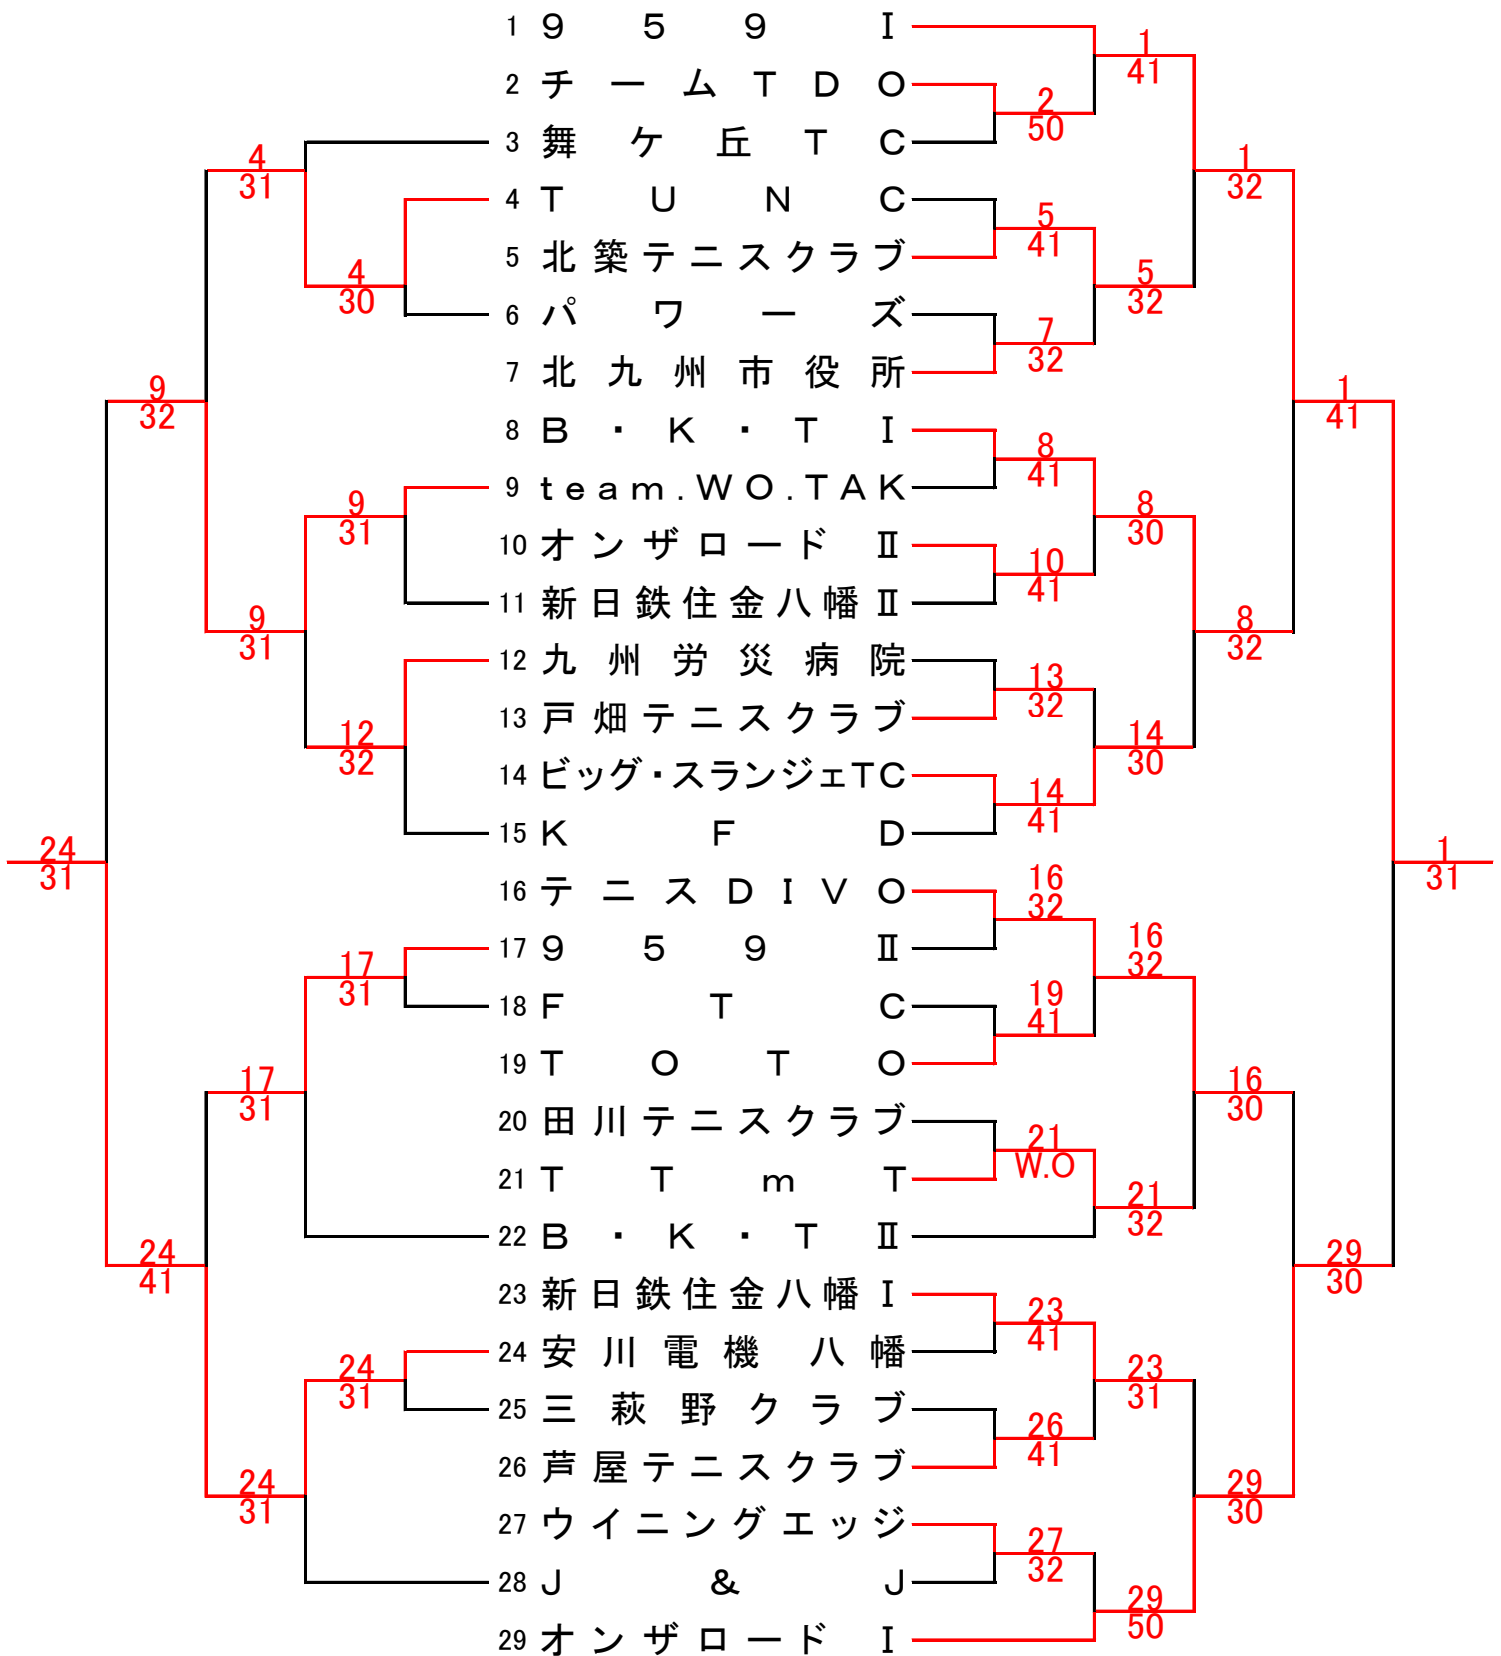

北九州クラブ対抗テニス大会

男子2部

優勝 24 安川電機八幡

男子1部

優勝 1 959 I

北九州クラブ対抗テニス大会

男子3部B(1/2)

決勝

小倉LTC I 2-3 春日病院TC II

男子3部A(1/2)

決勝

春日病院TC I 2-3 戸畑エースクラブ I

男子3部B(2/2)

男子3部A(2/2)

北九州クラブ対抗テニス大会

女子2部(1/2)

決勝

芦屋テニスクラブ I 1-2 チームTDO

女子1部(1/2)

決勝

田川テニスクラブ 2-1 オン・ザ・ロード

女子2部(2/2)

女子1部(2/2)

北九州クラブ対抗テニス大会