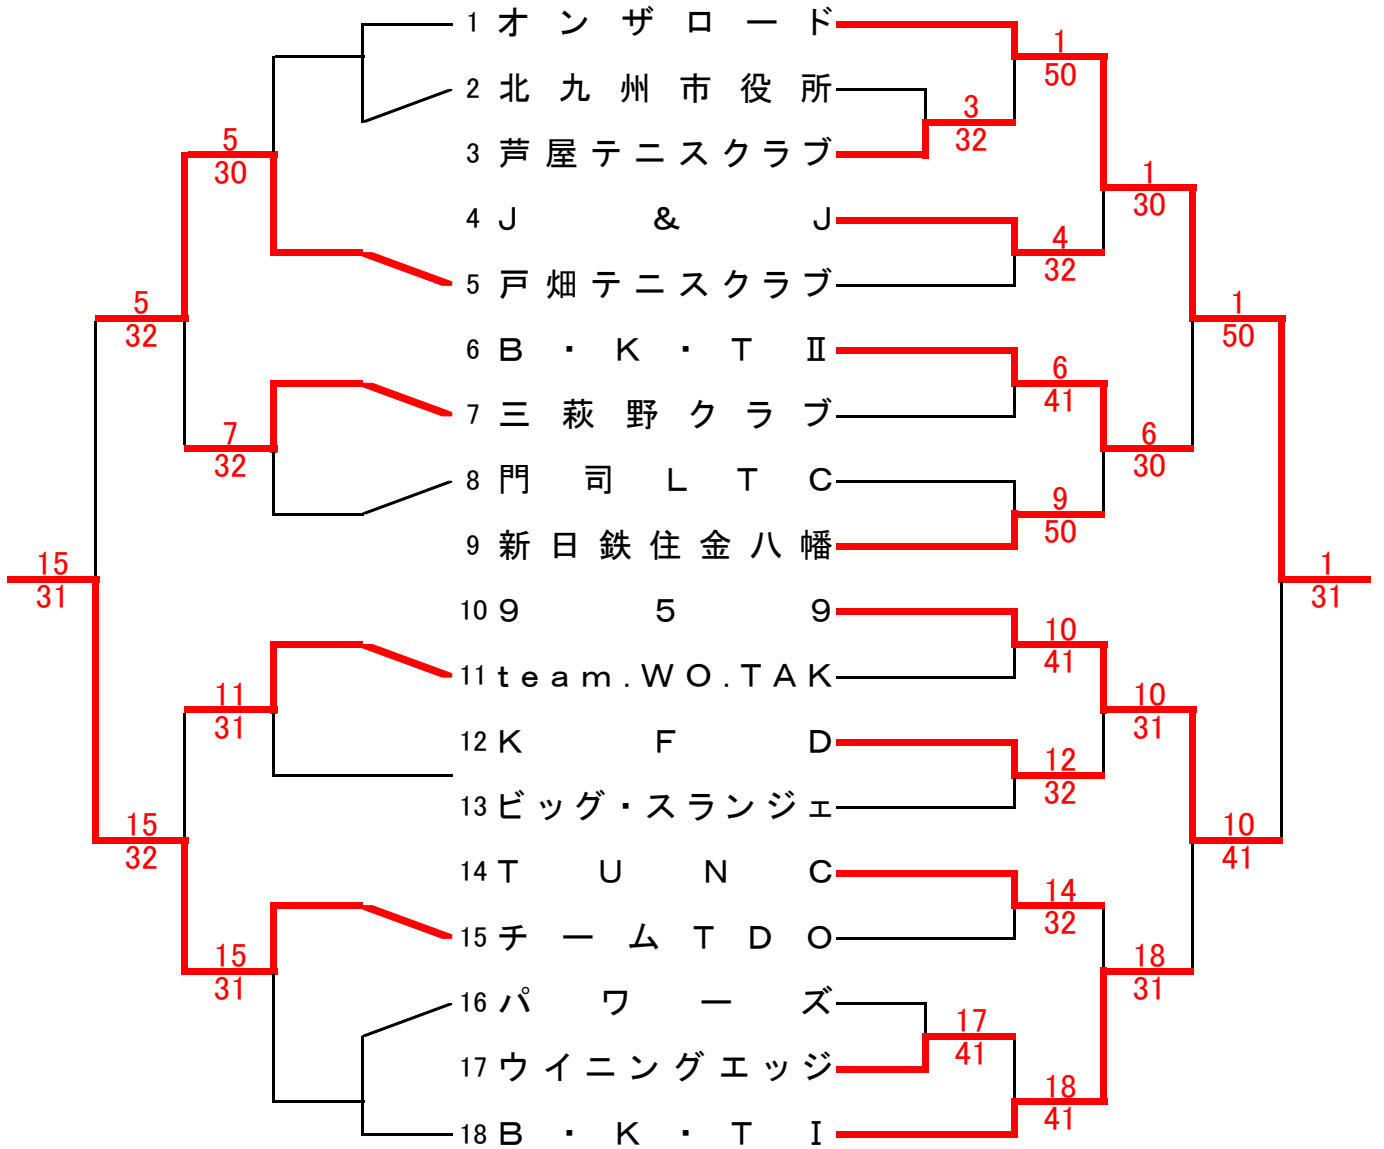

北九州クラブ対抗テニス大会

男子1、2部

2部

1部

優勝 チームTDO 3-1 戸畑テニスクラブ

優勝 オン・ザ・ロード 3-2 959

北九州クラブ対抗テニス大会

男子3部(1/2)