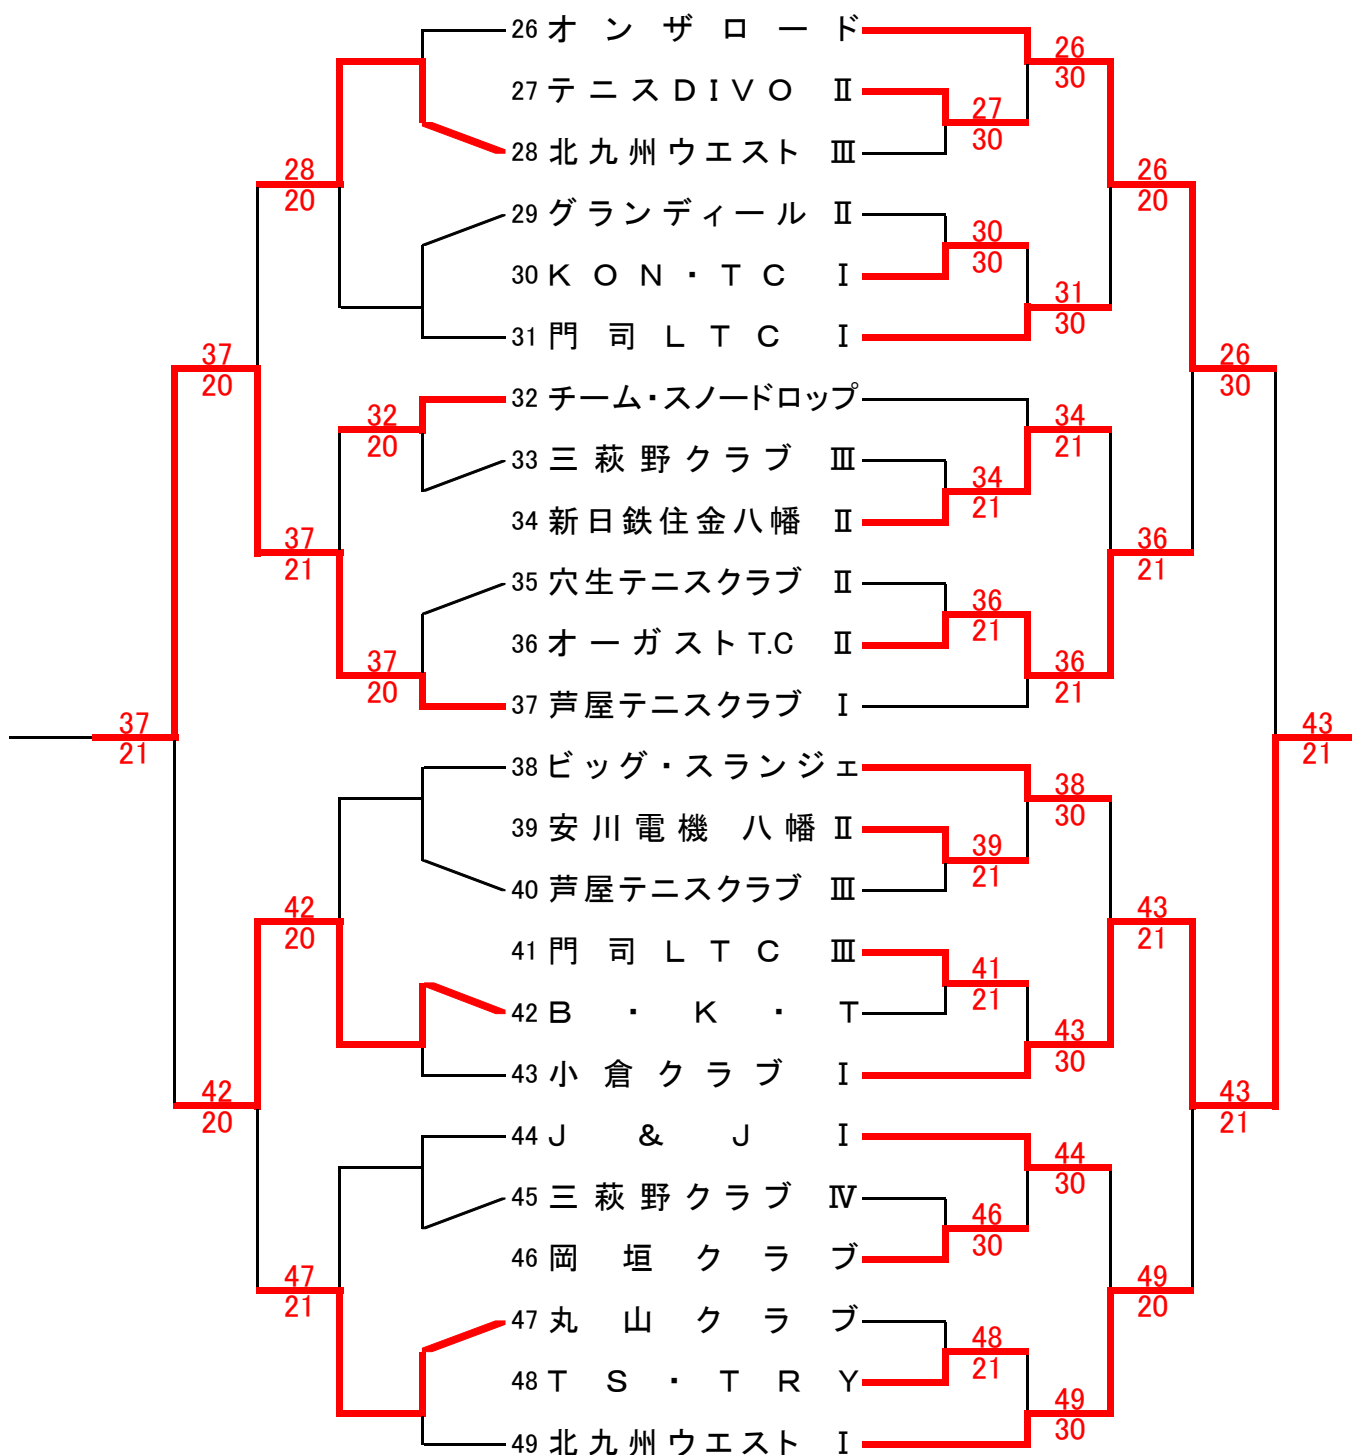

北九州クラブ対抗テニス大会

女子1、2部(2/2)

2部

1部