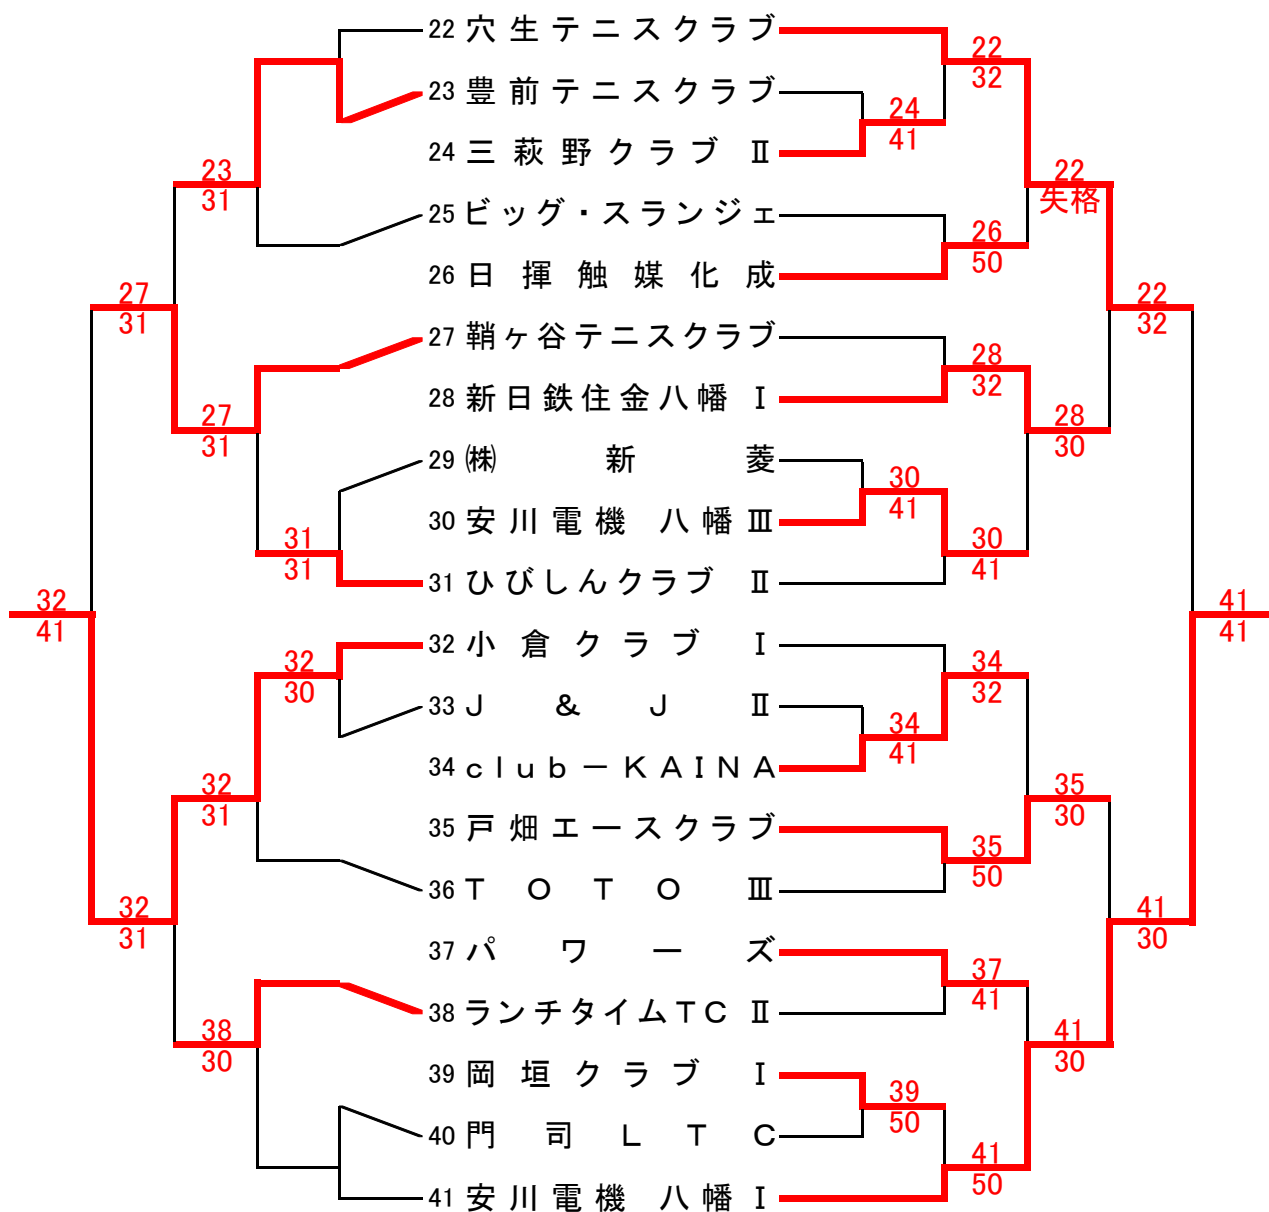

北九州クラブ対抗テニス大会

女子1、2部 (1/2)

2部

1部

優勝 芦屋テニスクラブ I 2-1 穴生テニスクラブ I

優勝 小倉LTC I 2-1 グランディール

北九州クラブ対抗テニス大会

女子1、2部(2/2)