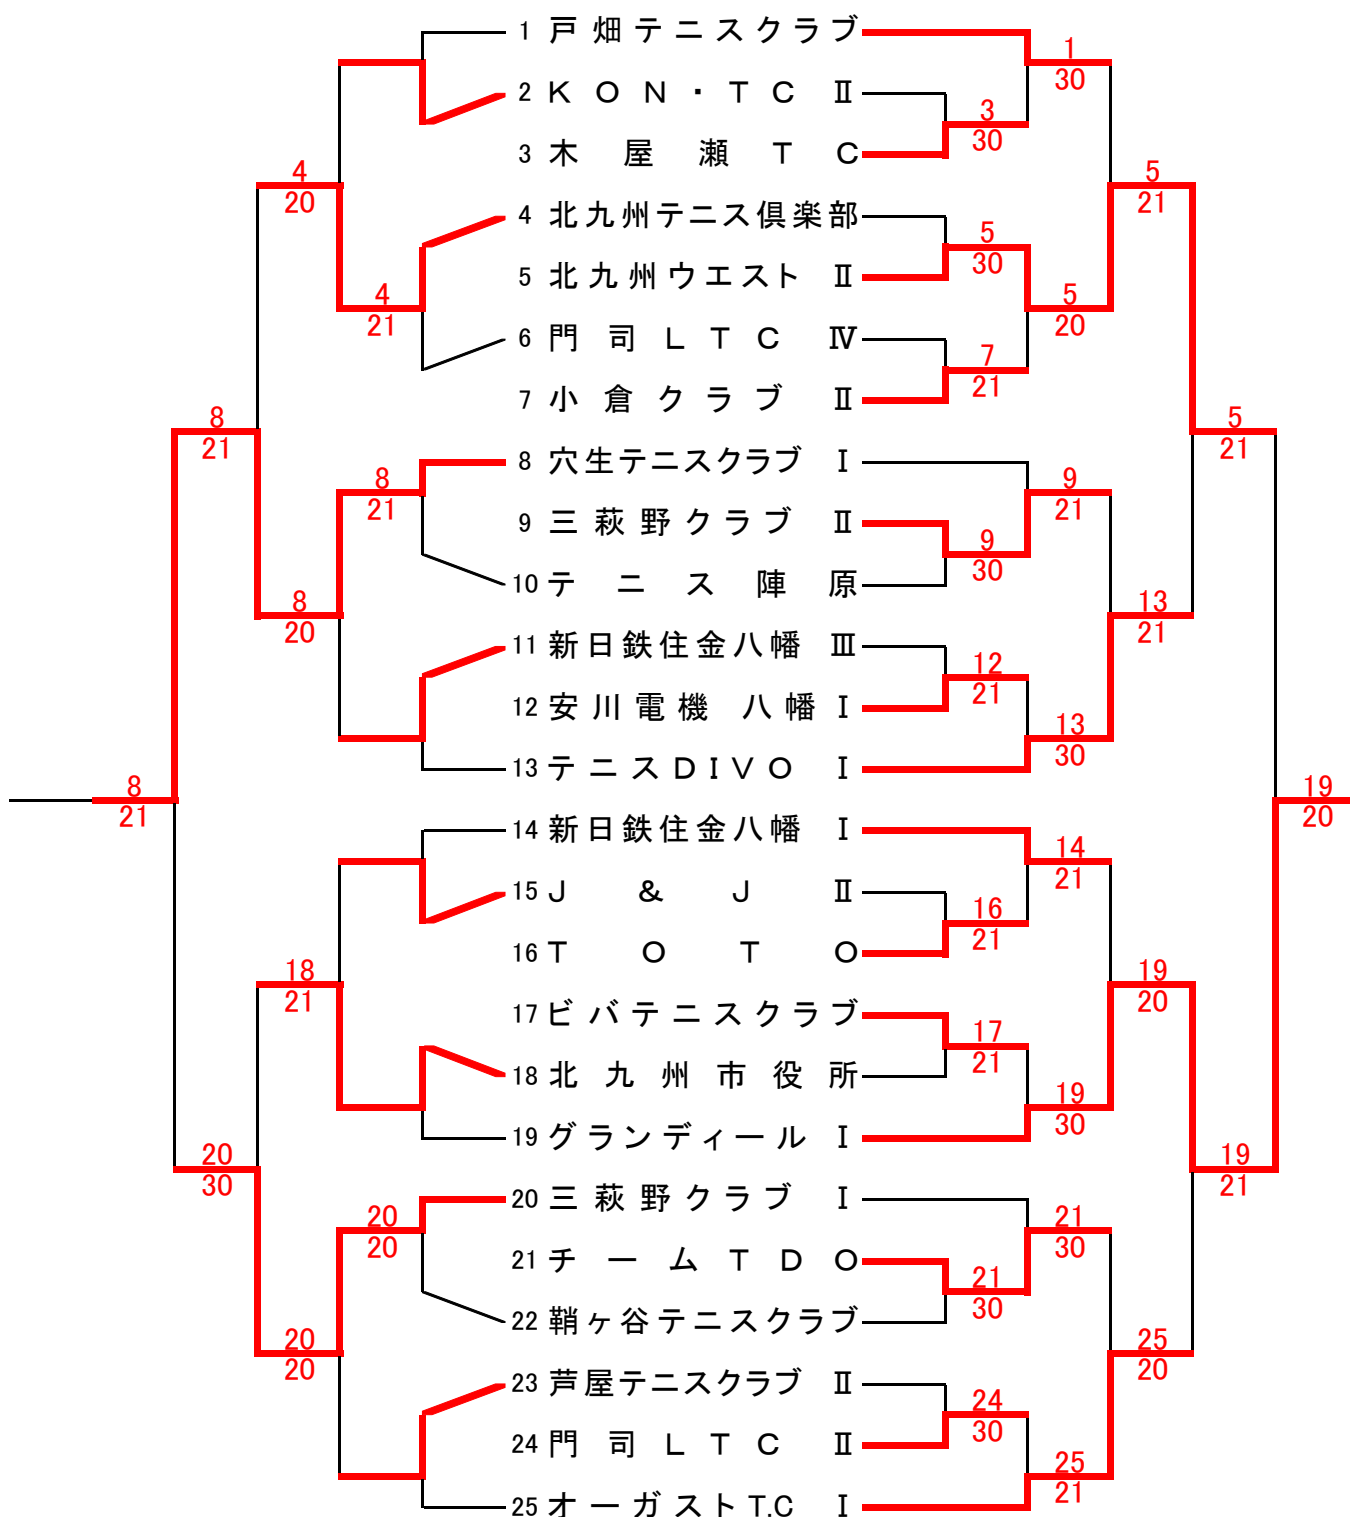

北九州クラブ対抗テニス大会

女子1、2部 (1/2)

2部

1部

優勝 芦屋テニスクラブ I 2-1 穴生テニスクラブ I

優勝 小倉LTC I 2-1 グランディール

北九州クラブ対抗テニス大会

女子1、2部(2/2)