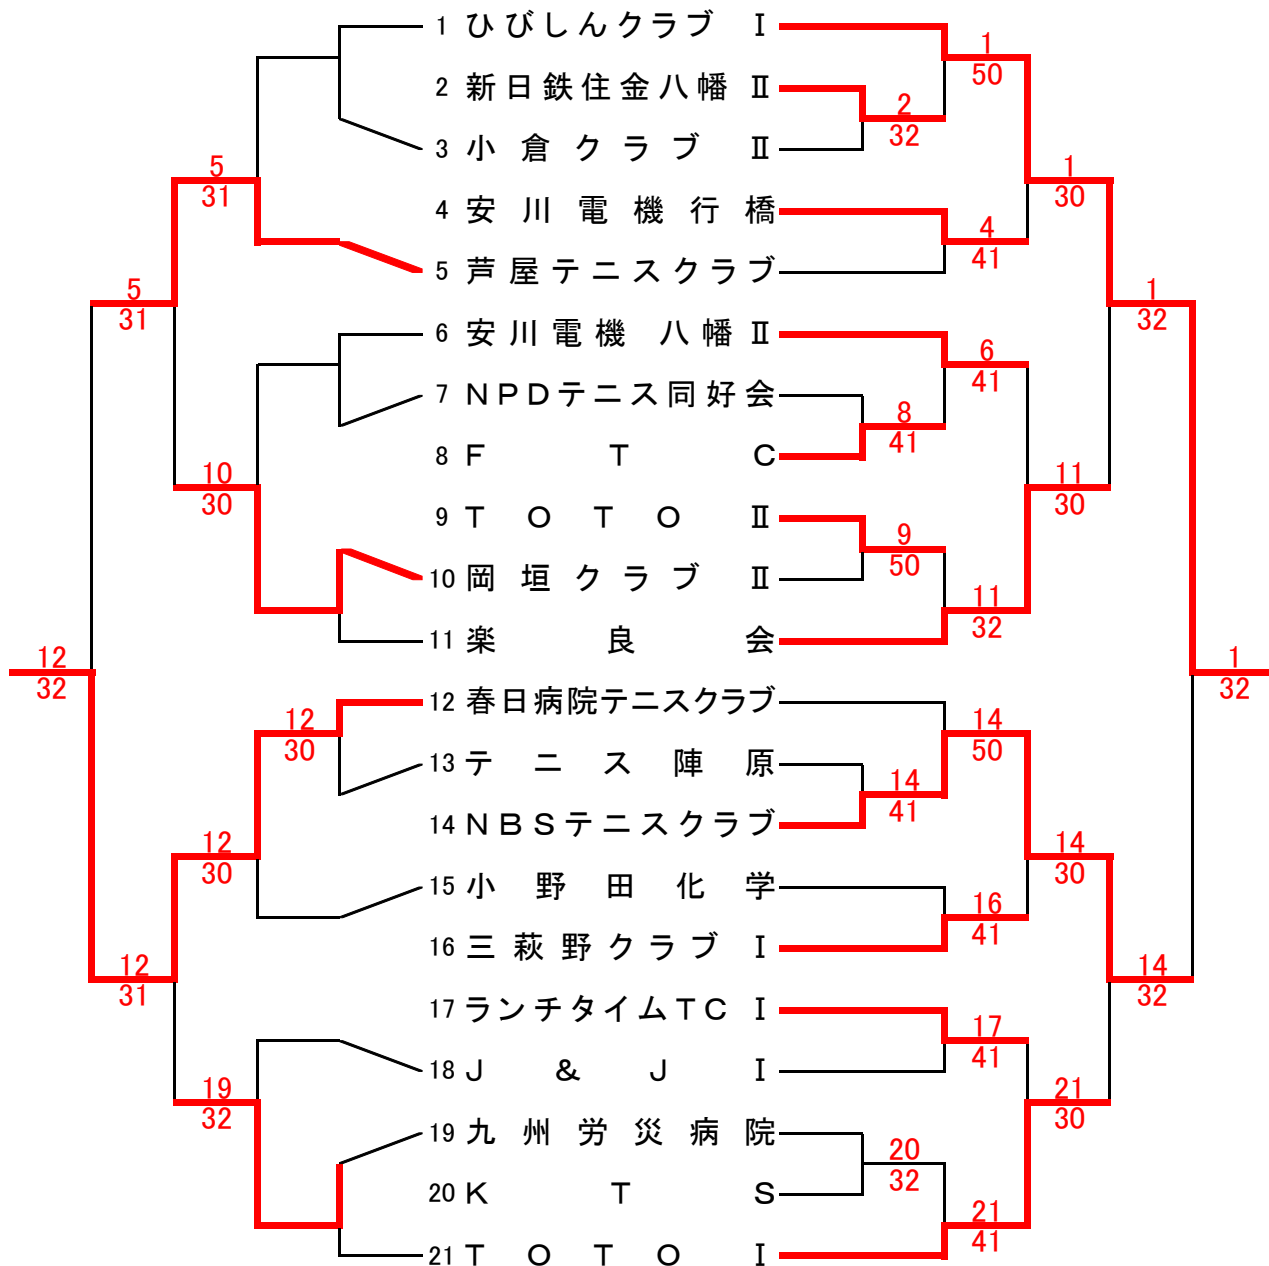

北九州クラブ対抗テニス大会

男子3部(1/2)

3部B

3部A

優勝 小倉クラブ I 3-0 春日病院テニスクラブ

優勝 安川電機八幡 I 3-1 ひびしんクラブ I