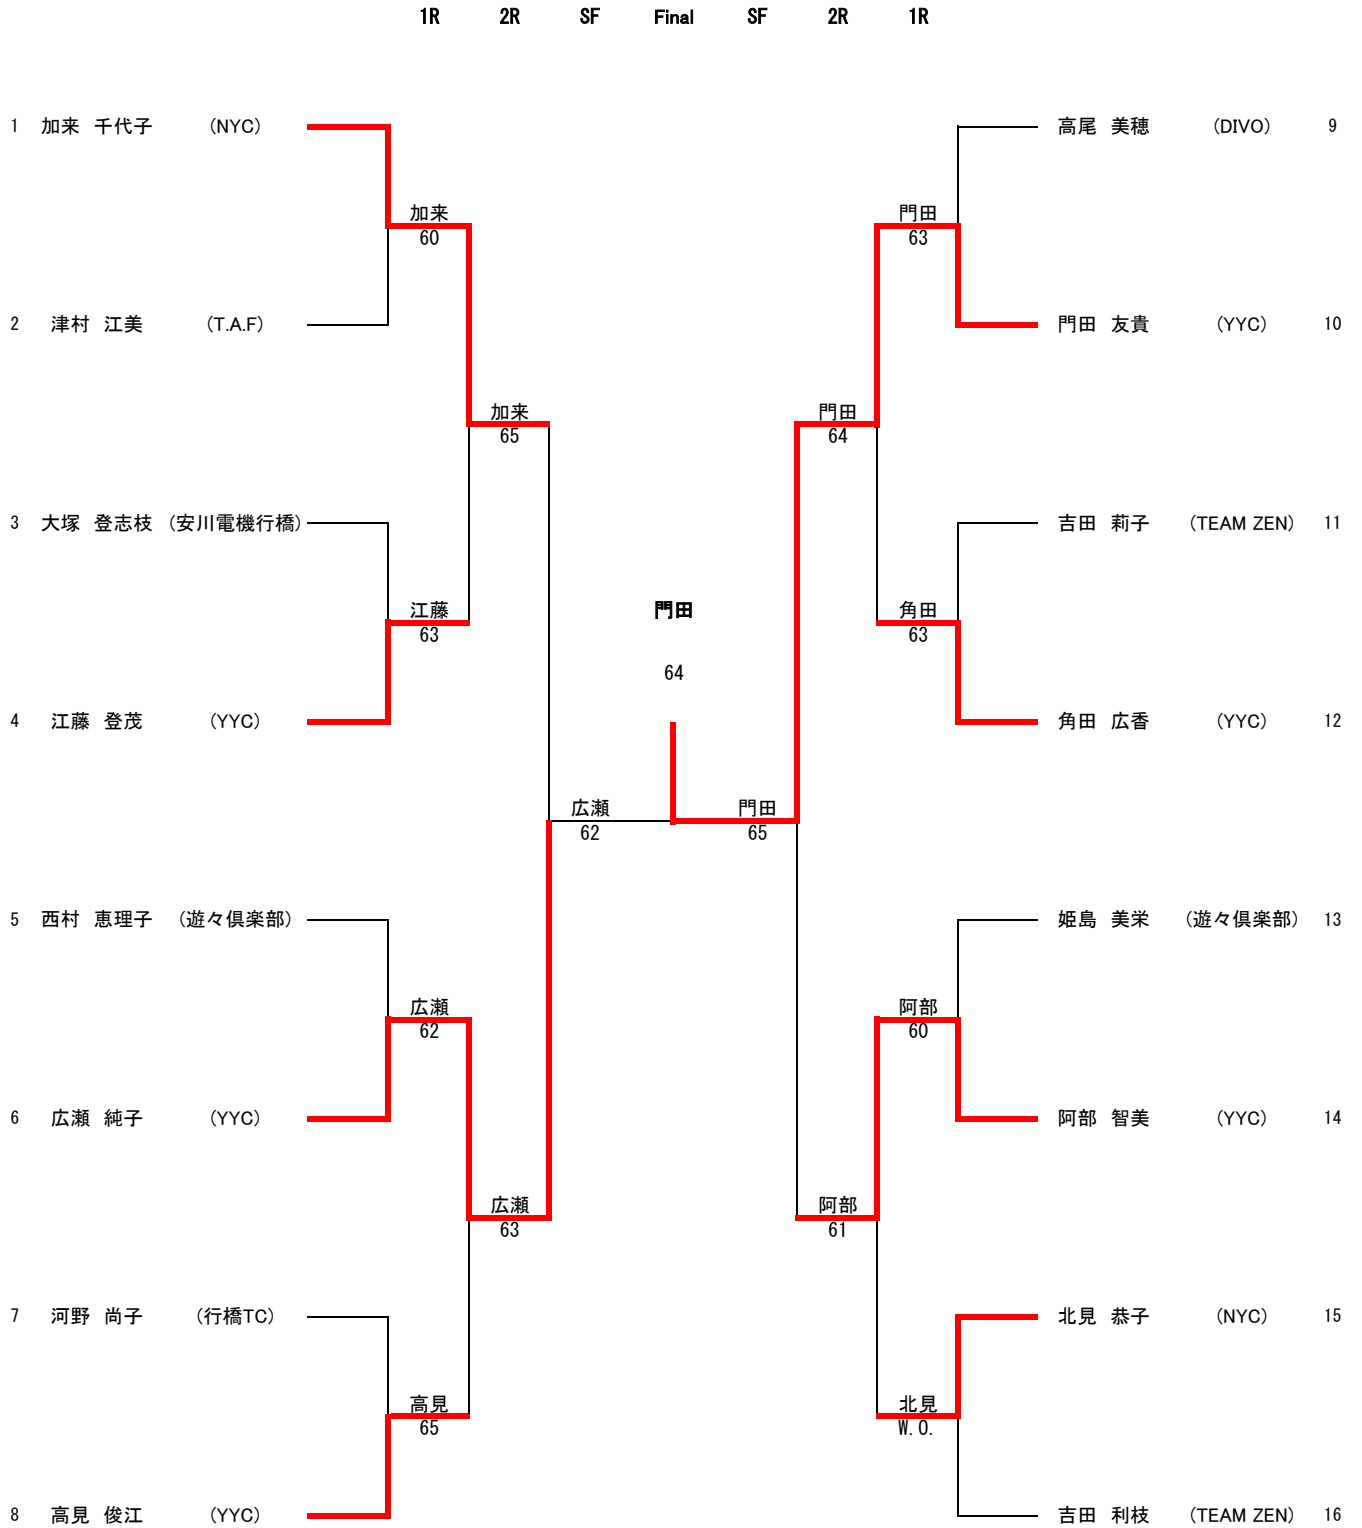

男子シングルス

男子ダブルス

女子シングルス

女子ダブルス

行橋新人戦歴代結果(1)			男子				女子			
			優勝		準優勝		優勝		準優勝	
第14回	S63	S	菊田 聖慈	マーガレット	中司 高明	豊前高校	山村 麗子	フリー	副島 隆代	マーガレット
		D	座安 静人 川本 真司	西工大	岡田 文夫 菊田 聖慈	マーガレット	上村 斗糸子 副島 隆代	マーガレット	岡田 妙子 高松 町子	マーガレット
第15回	H1/6/3.4	S	池永 俊一	行橋クラブ	中司 高明	豊前高校	岡田 妙子	マーガレット	原 豊子	マーガレット
		D	池永 俊一 中山	行橋クラブ	進谷 和田	行橋市役所	三井 小山	フリー	原 立石	マーガレット
第16回	H2/6/2.3	S	坪根 弘孝	行橋クラブ	三木 信之	福岡銀行	藤井 満里子	宮の杜クラブ	平川 二三恵	マーガレット
		D	川崎 弘中	岡住工業	宮崎 保田	行橋クラブ	岩尾 進	宮の杜クラブ	橋 立石	宮の杜クラブ
第17回	H3/6/1.2	S	古賀 誠一	行橋クラブ	赤迫 武博	TOTO TC	末永 久美子	宮ノ杜クラブ	津坂 千波	行橋クラブ
		D	井上 山口	行橋クラブ	長岡 洋幸 東尾	行橋クラブ	原 坂本	宮ノ杜クラブ	東尾 祐美子 吉本 みどり	行橋クラブ あかねクラブ
第18回	H4/6/6 H4/6/7	S	熊谷 四郎	フリー	井上 誠司	行橋クラブ	津坂 千波	行橋クラブ	平川 二三恵	行橋クラブ
		D	平川 佳希	行橋クラブ	古賀 河崎	フリー	平川 二三恵 津坂 千波	行橋クラブ	吉本 みどり 東尾 祐美子	あかねクラブ 行橋クラブ
第19回	H5/6/5 H5/6/6	S	門田 和昭	行橋TC	加久 義孝	ローム福岡	中村 朋子	行橋TC	緒方 小百合	行橋TC
		D	簗添 松下	航自築城C	門田 和昭 川端 佳久	行橋TC	緒方 小百合 中村 朋子	行橋TC	浜松 理美 伴仲 由美恵	安川電機
第20回	H6/6/4 H6/6/5	S	高木 義之	日産部品	湯口 和雄	フリー	佐々木 香	日産部品	古谷 美保子	行橋クラブ
		D	加久 長瀬	ローム福岡	白川 健一 金子 茂	行橋TC	稲佐 由美子 木村 京子	行橋TC	吉本 みどり 留奥	フリー
第21回	H7.6.4	S	赤迫 武博	TOTO	板東 純	フリー	浜口 佐織	行橋クラブ	古谷 美保子	行橋クラブ
		D	板東 純 丸岡 正徳	フリー	渡部 英雄 蔵本	フリー	浜口 佐織 古谷 美保子	行橋クラブ	笠 恵子 上野	安川電機
第22回	H8/5/25 H8/5/26	S	大畑 一之	行橋TC	大庭 久司	安川電機	羽鳥 美和子	門司クラブ	木本 加寿子	行橋TC
		D	渡部 英雄 蔵本	自衛隊	白川 健一 金子 茂	行橋TC	梅野 浦部	安川電機	吉本 みどり 留奥	あかねクラブ
第23回	H9/6/7 H9/6/8	S	原田 英典	安川電機	平田 良太	安川電機	笠 恵子	安川電機	木本 加寿子	行橋TC
		D	上野 秀樹 原田 英典	安川電機	金子 茂 白川 健一	行橋TC	木本 加寿子 松村	行橋TC	門田 雅子 上野 香里	行橋TC
第24回	H10/6/13 H10/6/14	S	小峠 博輝	行橋TC	金沢 誠	行橋TC	豊崎 清子	安川電機	鎌田 倫子	安川電機
		D	小峠 博輝 金子 茂	行橋TC	今村 伸太郎 平田 良太	安川電機	荒瀬 中島	フリー	豊崎 清子 藤田	安川電機
第25回	H11/6/12 H11/6/13	S	徳永 淳一	安川電機	川端 佳久	行橋TC	平原 歩	行橋高	古谷 渚	京都高
		D	白川 健一 坂本 豊	行橋TC	山口 晃廣 古賀	行橋TC	福島 小西 久枝	マーガレット 行橋TC	阿部 高松 有子	安川電機
第26回	H12/6/10 H12/6/11	S	小坂 信雄	安川E	迫田 昇	福岡LAB	宮崎 徳子	九州労災病院	竹口 英子	フリー
		D	川端 佳久 宮崎 良視	行橋TC	高木 和男 坂元 慎治	福岡LAB	阿部 高松 有子	フリー	徳永 恵子 白石 和江	福岡LAB