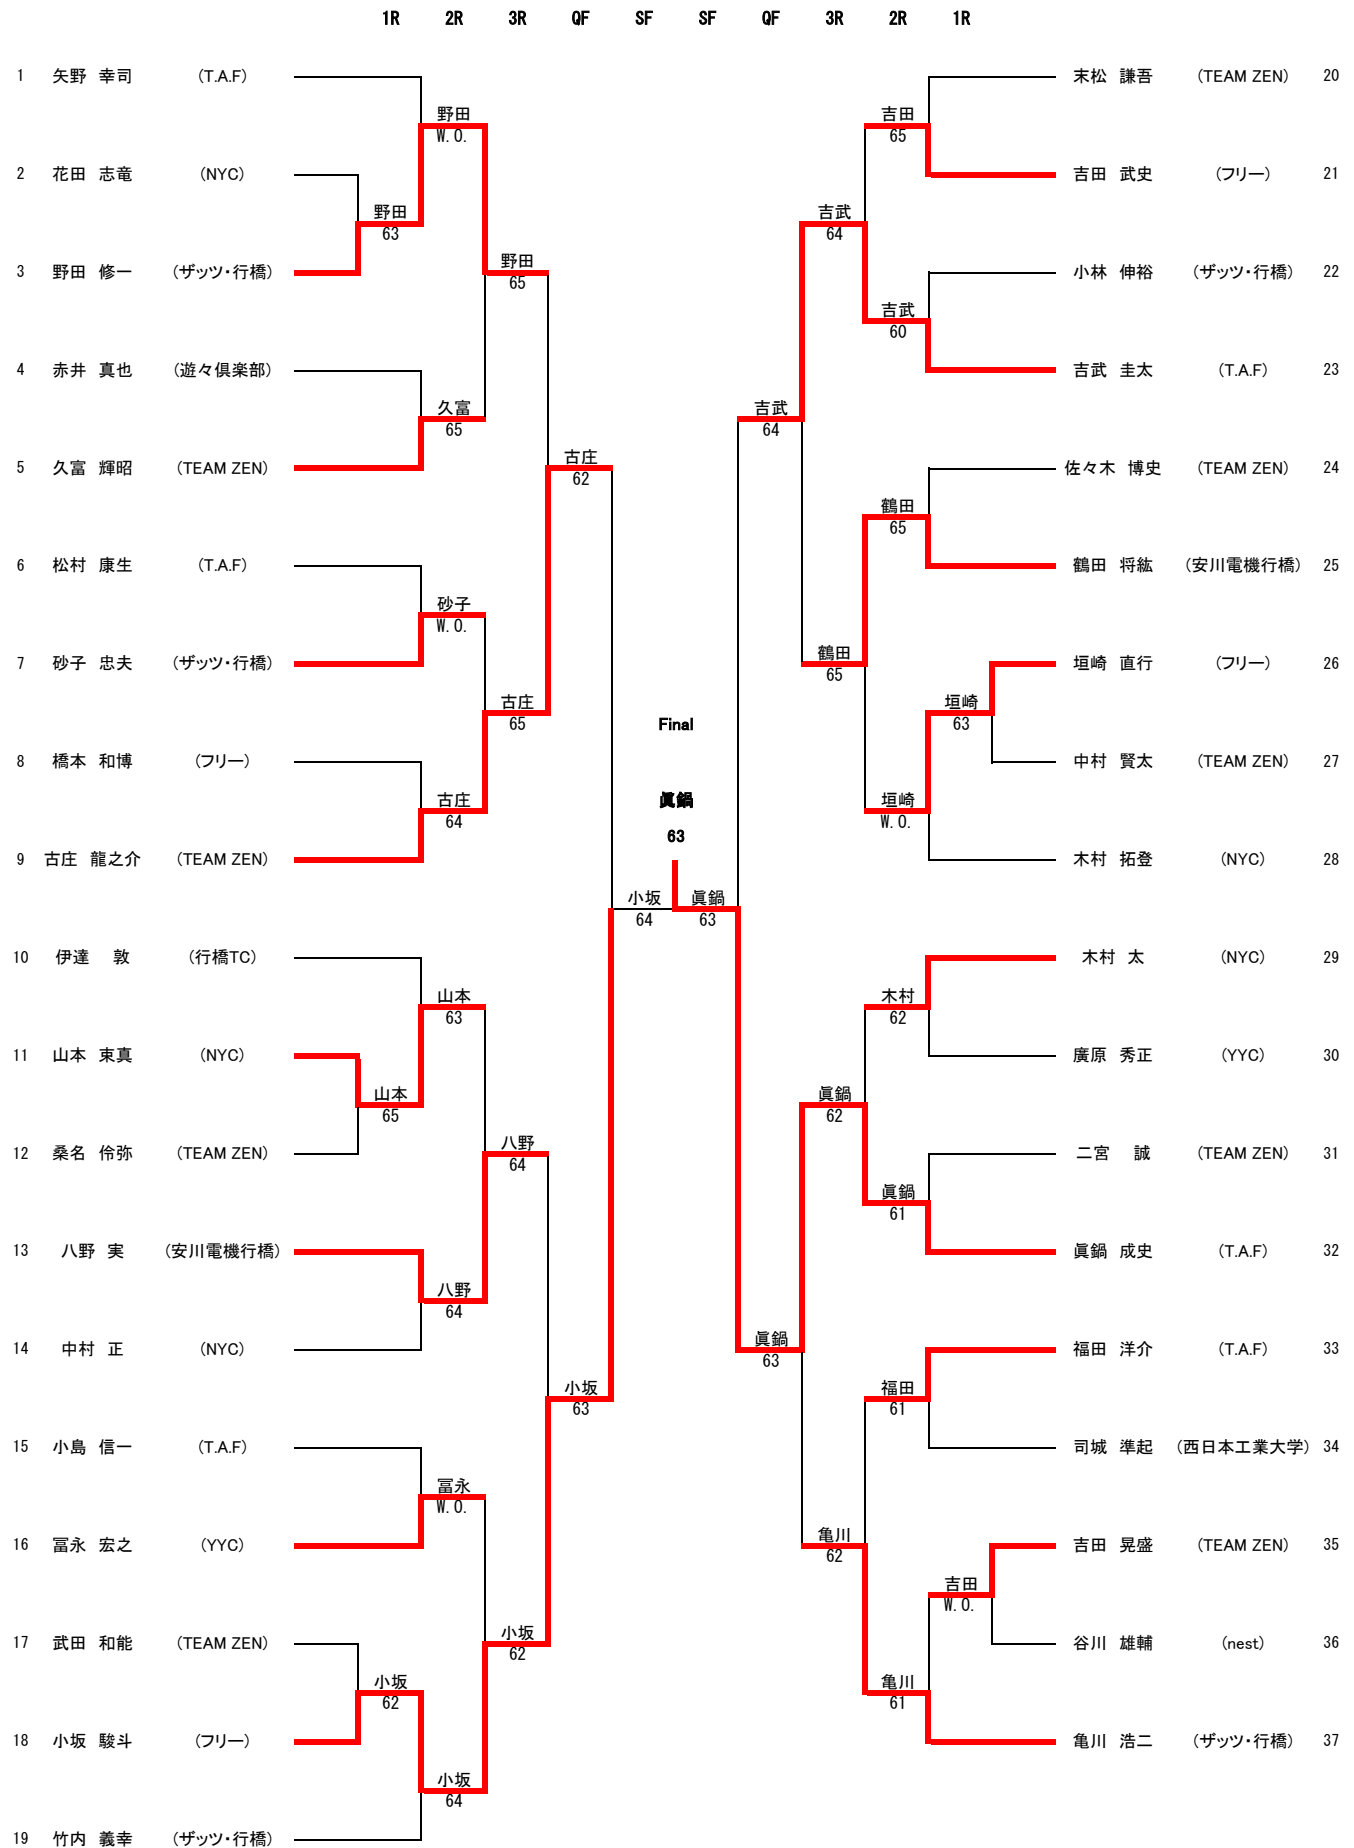

男子シングルス

男子ダブルス

女子シングルス

女子ダブルス

行橋新人戦歴代結果(1)			男子				女子			
			優勝		準優勝		優勝		準優勝	
第14回	S63	S	菊田 聖慈	マーガレット	中司 高明	豊前高校	山村 麗子	フリー	副島 隆代	マーガレット
		D	座安 静人 川本 真司	西工大	岡田 文夫 菊田 聖慈	マーガレット	上村 斗糸子 副島 隆代	マーガレット	岡田 妙子 高松 町子	マーガレット
第15回	H1/6/3.4	S	池永 俊一	行橋クラブ	中司 高明	豊前高校	岡田 妙子	マーガレット	原 豊子	マーガレット
		D	池永 俊一 中山	行橋クラブ	進谷 和田	行橋市役所	三井 小山	フリー	原 立石	マーガレット
第16回	H2/6/2.3	S	坪根 弘孝	行橋クラブ	三木 信之	福岡銀行	藤井 満里子	宮の杜クラブ	平川 二三恵	マーガレット
		D	川崎 弘中	岡住工業	宮崎 保田	行橋クラブ	岩尾 進	宮の杜クラブ	橋 立石	宮の杜クラブ
第17回	H3/6/1.2	S	古賀 誠一	行橋クラブ	赤迫 武博	TOTO TC	末永 久美子	宮ノ杜クラブ	津坂 千波	行橋クラブ
		D	井上 山口	行橋クラブ	長岡 洋幸 東尾	行橋クラブ	原 坂本	宮ノ杜クラブ	東尾 祐美子 吉本 みどり	行橋クラブ あかねクラブ
第18回	H4/6/6 H4/6/7	S	熊谷 四郎	フリー	井上 誠司	行橋クラブ	津坂 千波	行橋クラブ	平川 二三恵	行橋クラブ
		D	平川 佳希	行橋クラブ	古賀 河崎	フリー	平川 二三恵 津坂 千波	行橋クラブ	吉本 みどり 東尾 祐美子	あかねクラブ 行橋クラブ
第19回	H5/6/5 H5/6/6	S	門田 和昭	行橋TC	加久 義孝	ローム福岡	中村 朋子	行橋TC	緒方 小百合	行橋TC
		D	簗添 松下	航自築城C	門田 和昭 川端 佳久	行橋TC	緒方 小百合 中村 朋子	行橋TC	浜松 理美 伴仲 由美恵	安川電機
第20回	H6/6/4 H6/6/5	S	高木 義之	日産部品	湯口 和雄	フリー	佐々木 香	日産部品	古谷 美保子	行橋クラブ
		D	加久 長瀬	ローム福岡	白川 健一 金子 茂	行橋TC	稲佐 由美子 木村 京子	行橋TC	吉本 みどり 留奥	フリー
第21回	H7.6.4	S	赤迫 武博	TOTO	板東 純	フリー	浜口 佐織	行橋クラブ	古谷 美保子	行橋クラブ
		D	板東 純 丸岡 正徳	フリー	渡部 英雄 蔵本	フリー	浜口 佐織 古谷 美保子	行橋クラブ	笠 恵子 上野	安川電機
第22回	H8/5/25 H8/5/26	S	大畑 一之	行橋TC	大庭 久司	安川電機	羽鳥 美和子	門司クラブ	木本 加寿子	行橋TC
		D	渡部 英雄 蔵本	自衛隊	白川 健一 金子 茂	行橋TC	梅野 浦部	安川電機	吉本 みどり 留奥	あかねクラブ
第23回	H9/6/7 H9/6/8	S	原田 英典	安川電機	平田 良太	安川電機	笠 恵子	安川電機	木本 加寿子	行橋TC
		D	上野 秀樹 原田 英典	安川電機	金子 茂 白川 健一	行橋TC	木本 加寿子 松村	行橋TC	門田 雅子 上野 香里	行橋TC
第24回	H10/6/13 H10/6/14	S	小峠 博輝	行橋TC	金沢 誠	行橋TC	豊崎 清子	安川電機	鎌田 倫子	安川電機
		D	小峠 博輝 金子 茂	行橋TC	今村 伸太郎 平田 良太	安川電機	荒瀬 中島	フリー	豊崎 清子 藤田	安川電機
第25回	H11/6/12 H11/6/13	S	徳永 淳一	安川電機	川端 佳久	行橋TC	平原 歩	行橋高	古谷 渚	京都高
		D	白川 健一 坂本 豊	行橋TC	山口 晃廣 古賀	行橋TC	福島 小西 久枝	マーガレット 行橋TC	阿部 高松 有子	安川電機
第26回	H12/6/10 H12/6/11	S	小坂 信雄	安川E	迫田 昇	福岡LAB	宮崎 徳子	九州労災病院	竹口 英子	フリー
		D	川端 佳久 宮崎 良視	行橋TC	高木 和男 坂元 慎治	福岡LAB	阿部 高松 有子	フリー	徳永 恵子 白石 和江	福岡LAB

※第1~13回の結果については現在調査中です