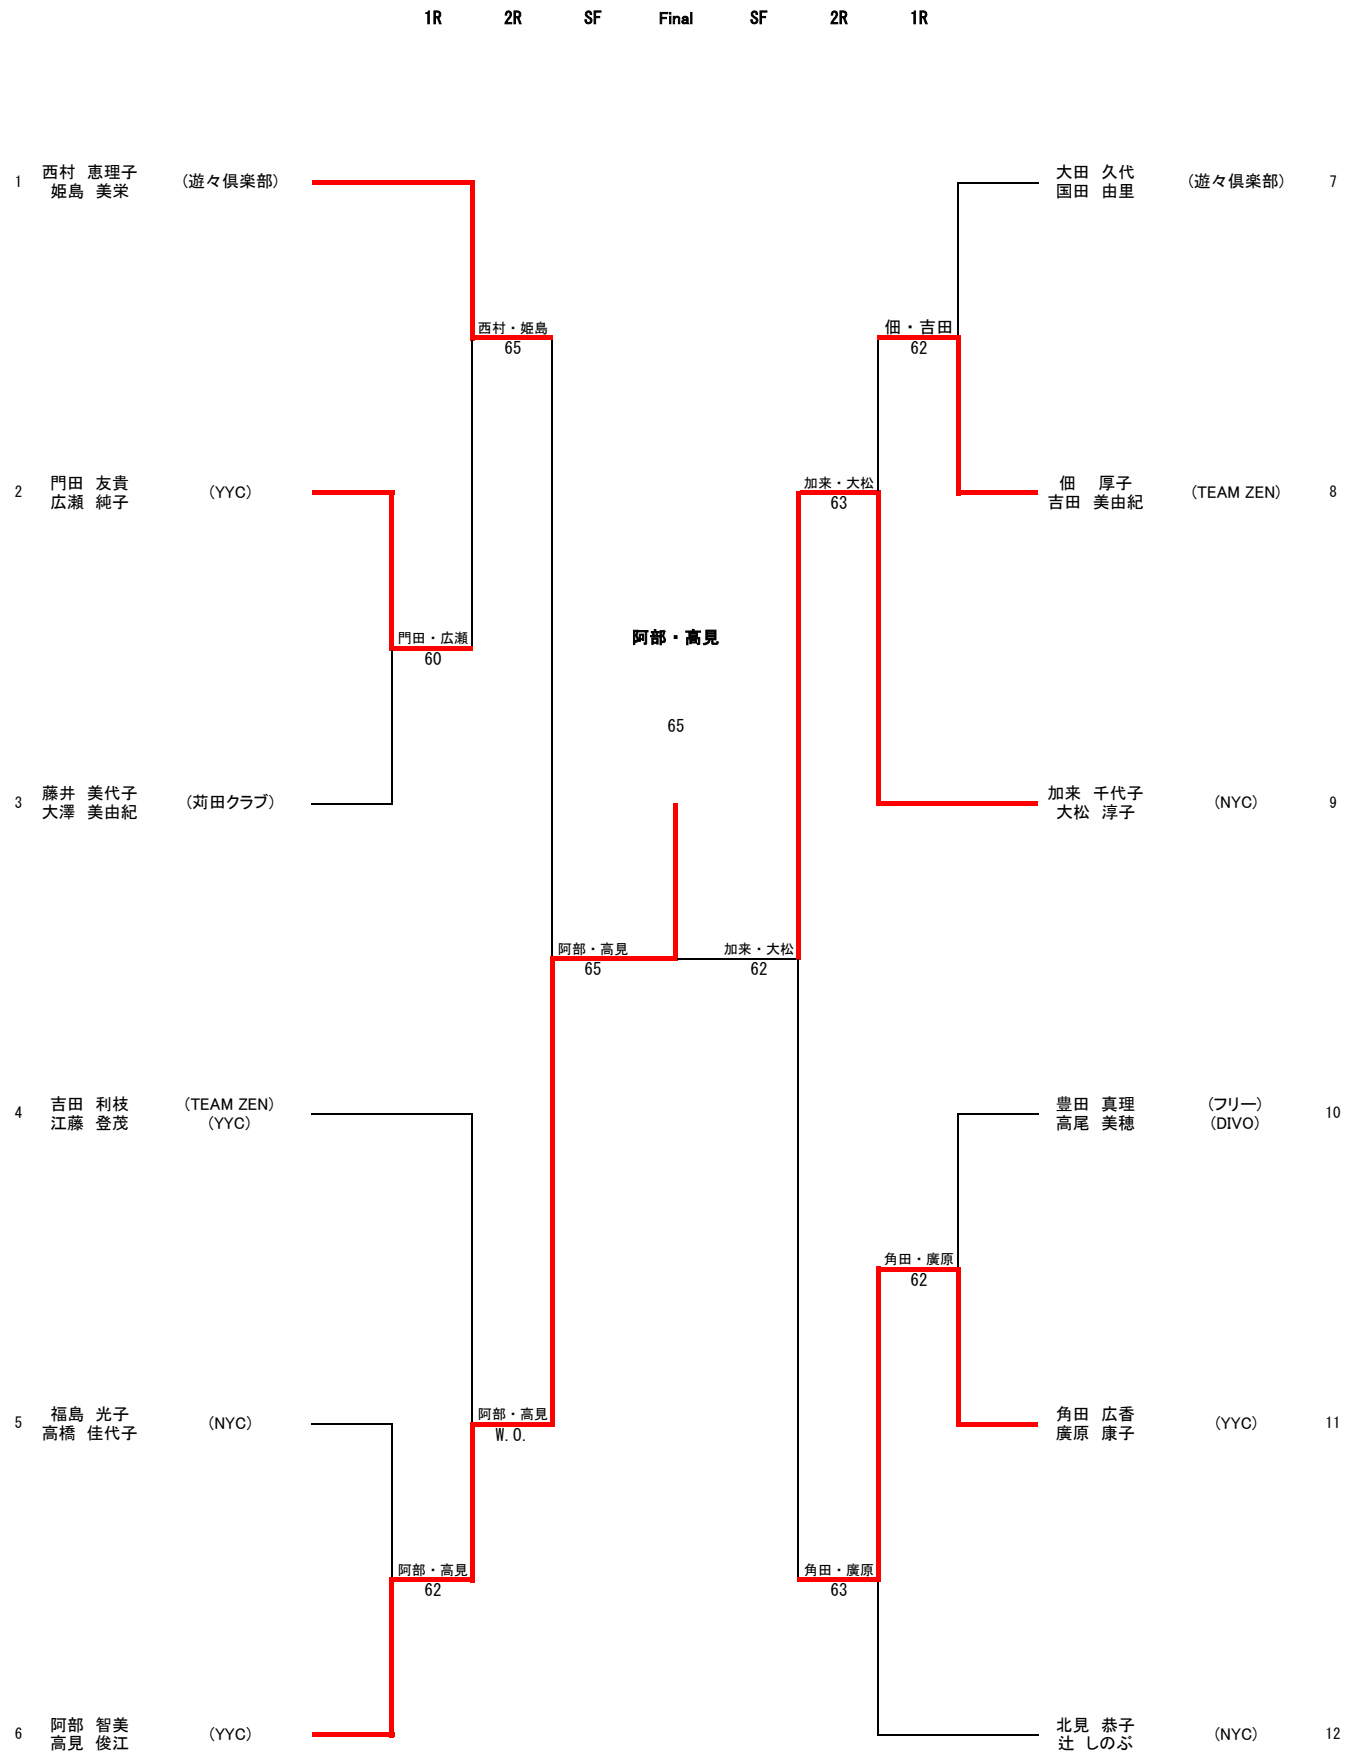

男子シングルス

男子ダブルス

女子シングルス

女子ダブルス

行橋新人戦歴代結果(1)			男子				女子			
			優勝		準優勝		優勝		準優勝	
第14回	S63	S	菊田 聖慈	マーガレット	中司 高明	豊前高校	山村 麗子	フリー	副島 隆代	マーガレット
		D	座安 静人 川本 真司	西工大	岡田 文夫 菊田 聖慈	マーガレット	上村 斗糸子 副島 隆代	マーガレット	岡田 妙子 高松 町子	マーガレット
第15回	H1/6/3.4	S	池永 俊一	行橋クラブ	中司 高明	豊前高校	岡田 妙子	マーガレット	原 豊子	マーガレット
		D	池永 俊一 中山	行橋クラブ	進谷 和田	行橋市役所	三井 小山	フリー	原 立石	マーガレット
第16回	H2/6/2.3	S	坪根 弘孝	行橋クラブ	三木 信之	福岡銀行	藤井 満里子	宮の杜クラブ	平川 二三恵	マーガレット
		D	川崎 弘中	岡住工業	宮崎 保田	行橋クラブ	岩尾 進	宮の杜クラブ	橋 立石	宮の杜クラブ
第17回	H3/6/1.2	S	古賀 誠一	行橋クラブ	赤迫 武博	TOTO TC	末永 久美子	宮ノ杜クラブ	津坂 千波	行橋クラブ
		D	井上 山口	行橋クラブ	長岡 洋幸 東尾	行橋クラブ	原 坂本	宮ノ杜クラブ	東尾 祐美子 吉本 みどり	行橋クラブ あかねクラブ
第18回	H4/6/6 H4/6/7	S	熊谷 四郎	フリー	井上 誠司	行橋クラブ	津坂 千波	行橋クラブ	平川 二三恵	行橋クラブ
		D	平川 佳希	行橋クラブ	古賀 河崎	フリー	平川 二三恵 津坂 千波	行橋クラブ	吉本 みどり 東尾 祐美子	あかねクラブ 行橋クラブ
第19回	H5/6/5 H5/6/6	S	門田 和昭	行橋TC	加久 義孝	ローム福岡	中村 朋子	行橋TC	緒方 小百合	行橋TC
		D	簗添 松下	航自築城C	門田 和昭 川端 佳久	行橋TC	緒方 小百合 中村 朋子	行橋TC	浜松 理美 伴仲 由美恵	安川電機
第20回	H6/6/4 H6/6/5	S	高木 義之	日産部品	湯口 和雄	フリー	佐々木 香	日産部品	古谷 美保子	行橋クラブ
		D	加久 長瀬	ローム福岡	白川 健一 金子 茂	行橋TC	稲佐 由美子 木村 京子	行橋TC	吉本 みどり 留奥	フリー
第21回	H7.6.4	S	赤迫 武博	TOTO	板東 純	フリー	浜口 佐織	行橋クラブ	古谷 美保子	行橋クラブ
		D	板東 純 丸岡 正徳	フリー	渡部 英雄 蔵本	フリー	浜口 佐織 古谷 美保子	行橋クラブ	笠 恵子 上野	安川電機
第22回	H8/5/25 H8/5/26	S	大畑 一之	行橋TC	大庭 久司	安川電機	羽鳥 美和子	門司クラブ	木本 加寿子	行橋TC
		D	渡部 英雄 蔵本	自衛隊	白川 健一 金子 茂	行橋TC	梅野 浦部	安川電機	吉本 みどり 留奥	あかねクラブ
第23回	H9/6/7 H9/6/8	S	原田 英典	安川電機	平田 良太	安川電機	笠 恵子	安川電機	木本 加寿子	行橋TC
		D	上野 秀樹 原田 英典	安川電機	金子 茂 白川 健一	行橋TC	木本 加寿子 松村	行橋TC	門田 雅子 上野 香里	行橋TC
第24回	H10/6/13 H10/6/14	S	小峠 博輝	行橋TC	金沢 誠	行橋TC	豊崎 清子	安川電機	鎌田 倫子	安川電機
		D	小峠 博輝 金子 茂	行橋TC	今村 伸太郎 平田 良太	安川電機	荒瀬 中島	フリー	豊崎 清子 藤田	安川電機
第25回	H11/6/12 H11/6/13	S	徳永 淳一	安川電機	川端 佳久	行橋TC	平原 歩	行橋高	古谷 渚	京都高
		D	白川 健一 坂本 豊	行橋TC	山口 晃廣 古賀	行橋TC	福島 小西 久枝	マーガレット 行橋TC	阿部 高松 有子	安川電機
第26回	H12/6/10 H12/6/11	S	小坂 信雄	安川E	迫田 昇	福岡LAB	宮崎 徳子	九州労災病院	竹口 英子	フリー
		D	川端 佳久 宮崎 良視	行橋TC	高木 和男 坂元 慎治	福岡LAB	阿部 高松 有子	フリー	徳永 恵子 白石 和江	福岡LAB