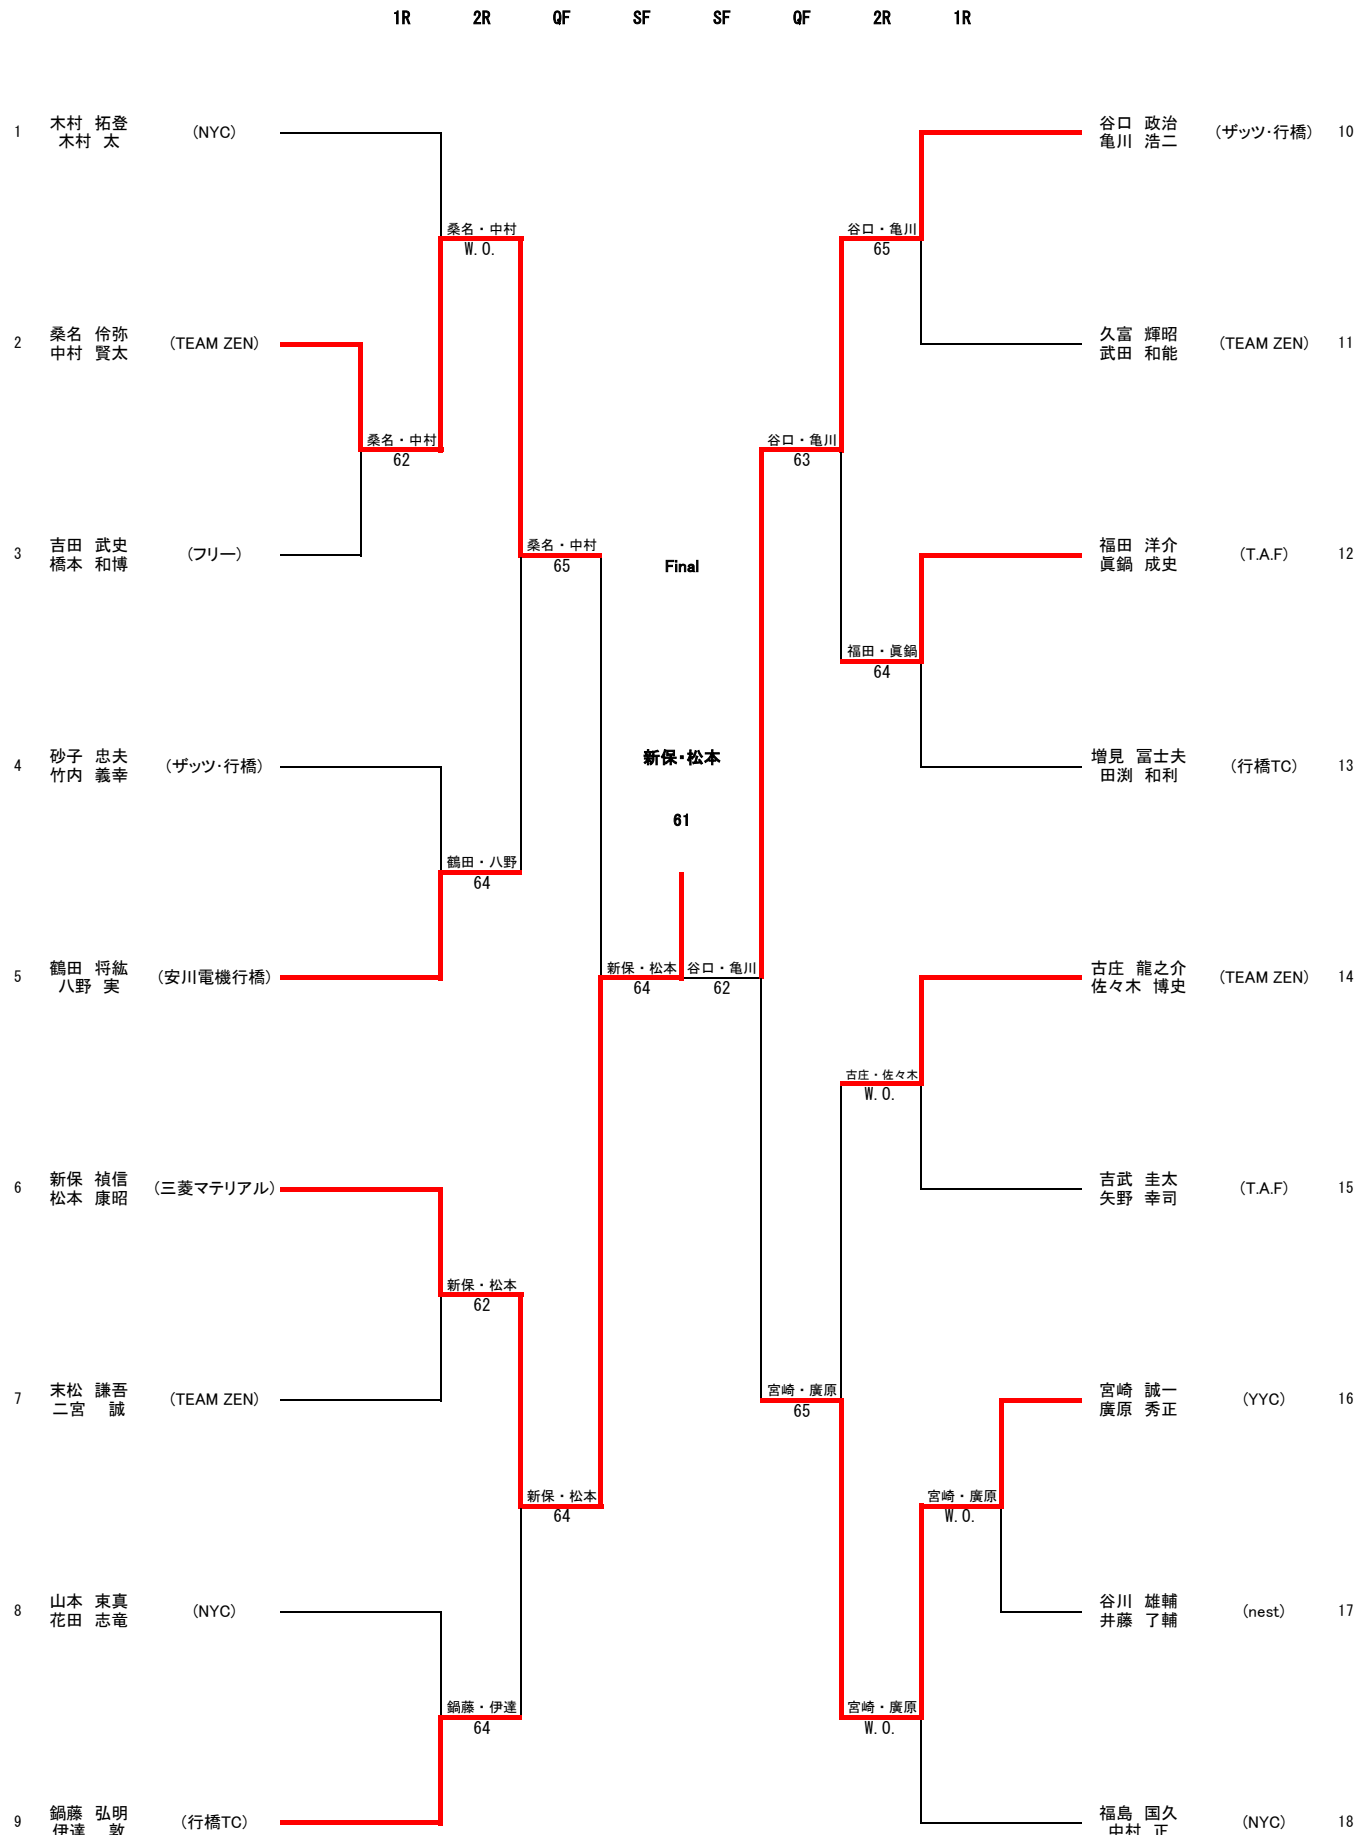

男子シングルス

男子ダブルス

女子シングルス

女子ダブルス

行橋新人戦歴代結果(1)			男子				女子			
			優勝		準優勝		優勝		準優勝	
第14回	S63	S	菊田 聖慈	マーガレット	中司 高明	豊前高校	山村 麗子	フリー	副島 隆代	マーガレット
		D	座安 静人 川本 真司	西工大	岡田 文夫 菊田 聖慈	マーガレット	上村 斗糸子 副島 隆代	マーガレット	岡田 妙子 高松 町子	マーガレット
第15回	H1/6/3.4	S	池永 俊一	行橋クラブ	中司 高明	豊前高校	岡田 妙子	マーガレット	原 豊子	マーガレット
		D	池永 俊一 中山	行橋クラブ	進谷 和田	行橋市役所	三井 小山	フリー	原 立石	マーガレット
第16回	H2/6/2.3	S	坪根 弘孝	行橋クラブ	三木 信之	福岡銀行	藤井 満里子	宮の杜クラブ	平川 二三恵	マーガレット
		D	川崎 弘中	岡住工業	宮崎 保田	行橋クラブ	岩尾 進	宮の杜クラブ	橋 立石	宮の杜クラブ
第17回	H3/6/1.2	S	古賀 誠一	行橋クラブ	赤迫 武博	TOTO TC	末永 久美子	宮ノ杜クラブ	津坂 千波	行橋クラブ
		D	井上 山口	行橋クラブ	長岡 洋幸 東尾	行橋クラブ	原 坂本	宮ノ杜クラブ	東尾 祐美子 吉本 みどり	行橋クラブ あかねクラブ
第18回	H4/6/6 H4/6/7	S	熊谷 四郎	フリー	井上 誠司	行橋クラブ	津坂 千波	行橋クラブ	平川 二三恵	行橋クラブ
		D	平川 佳希	行橋クラブ	古賀 河崎	フリー	平川 二三恵 津坂 千波	行橋クラブ	吉本 みどり 東尾 祐美子	あかねクラブ 行橋クラブ
第19回	H5/6/5 H5/6/6	S	門田 和昭	行橋TC	加久 義孝	ローム福岡	中村 朋子	行橋TC	緒方 小百合	行橋TC
		D	簗添 松下	航自築城C	門田 和昭 川端 佳久	行橋TC	緒方 小百合 中村 朋子	行橋TC	浜松 理美 伴仲 由美恵	安川電機
第20回	H6/6/4 H6/6/5	S	高木 義之	日産部品	湯口 和雄	フリー	佐々木 香	日産部品	古谷 美保子	行橋クラブ
		D	加久 長瀬	ローム福岡	白川 健一 金子 茂	行橋TC	稲佐 由美子 木村 京子	行橋TC	吉本 みどり 留奥	フリー
第21回	H7.6.4	S	赤迫 武博	TOTO	板東 純	フリー	浜口 佐織	行橋クラブ	古谷 美保子	行橋クラブ
		D	板東 純 丸岡 正徳	フリー	渡部 英雄 蔵本	フリー	浜口 佐織 古谷 美保子	行橋クラブ	笠 恵子 上野	安川電機
第22回	H8/5/25 H8/5/26	S	大畑 一之	行橋TC	大庭 久司	安川電機	羽鳥 美和子	門司クラブ	木本 加寿子	行橋TC
		D	渡部 英雄 蔵本	自衛隊	白川 健一 金子 茂	行橋TC	梅野 浦部	安川電機	吉本 みどり 留奥	あかねクラブ
第23回	H9/6/7 H9/6/8	S	原田 英典	安川電機	平田 良太	安川電機	笠 恵子	安川電機	木本 加寿子	行橋TC
		D	上野 秀樹 原田 英典	安川電機	金子 茂 白川 健一	行橋TC	木本 加寿子 松村	行橋TC	門田 雅子 上野 香里	行橋TC
第24回	H10/6/13 H10/6/14	S	小峠 博輝	行橋TC	金沢 誠	行橋TC	豊崎 清子	安川電機	鎌田 倫子	安川電機
		D	小峠 博輝 金子 茂	行橋TC	今村 伸太郎 平田 良太	安川電機	荒瀬 中島	フリー	豊崎 清子 藤田	安川電機
第25回	H11/6/12 H11/6/13	S	徳永 淳一	安川電機	川端 佳久	行橋TC	平原 歩	行橋高	古谷 渚	京都高
		D	白川 健一 坂本 豊	行橋TC	山口 晃廣 古賀	行橋TC	福島 小西 久枝	マーガレット 行橋TC	阿部 高松 有子	安川電機
第26回	H12/6/10 H12/6/11	S	小坂 信雄	安川E	迫田 昇	福岡LAB	宮崎 徳子	九州労災病院	竹口 英子	フリー
		D	川端 佳久 宮崎 良視	行橋TC	高木 和男 坂元 慎治	福岡LAB	阿部 高松 有子	フリー	徳永 恵子 白石 和江	福岡LAB