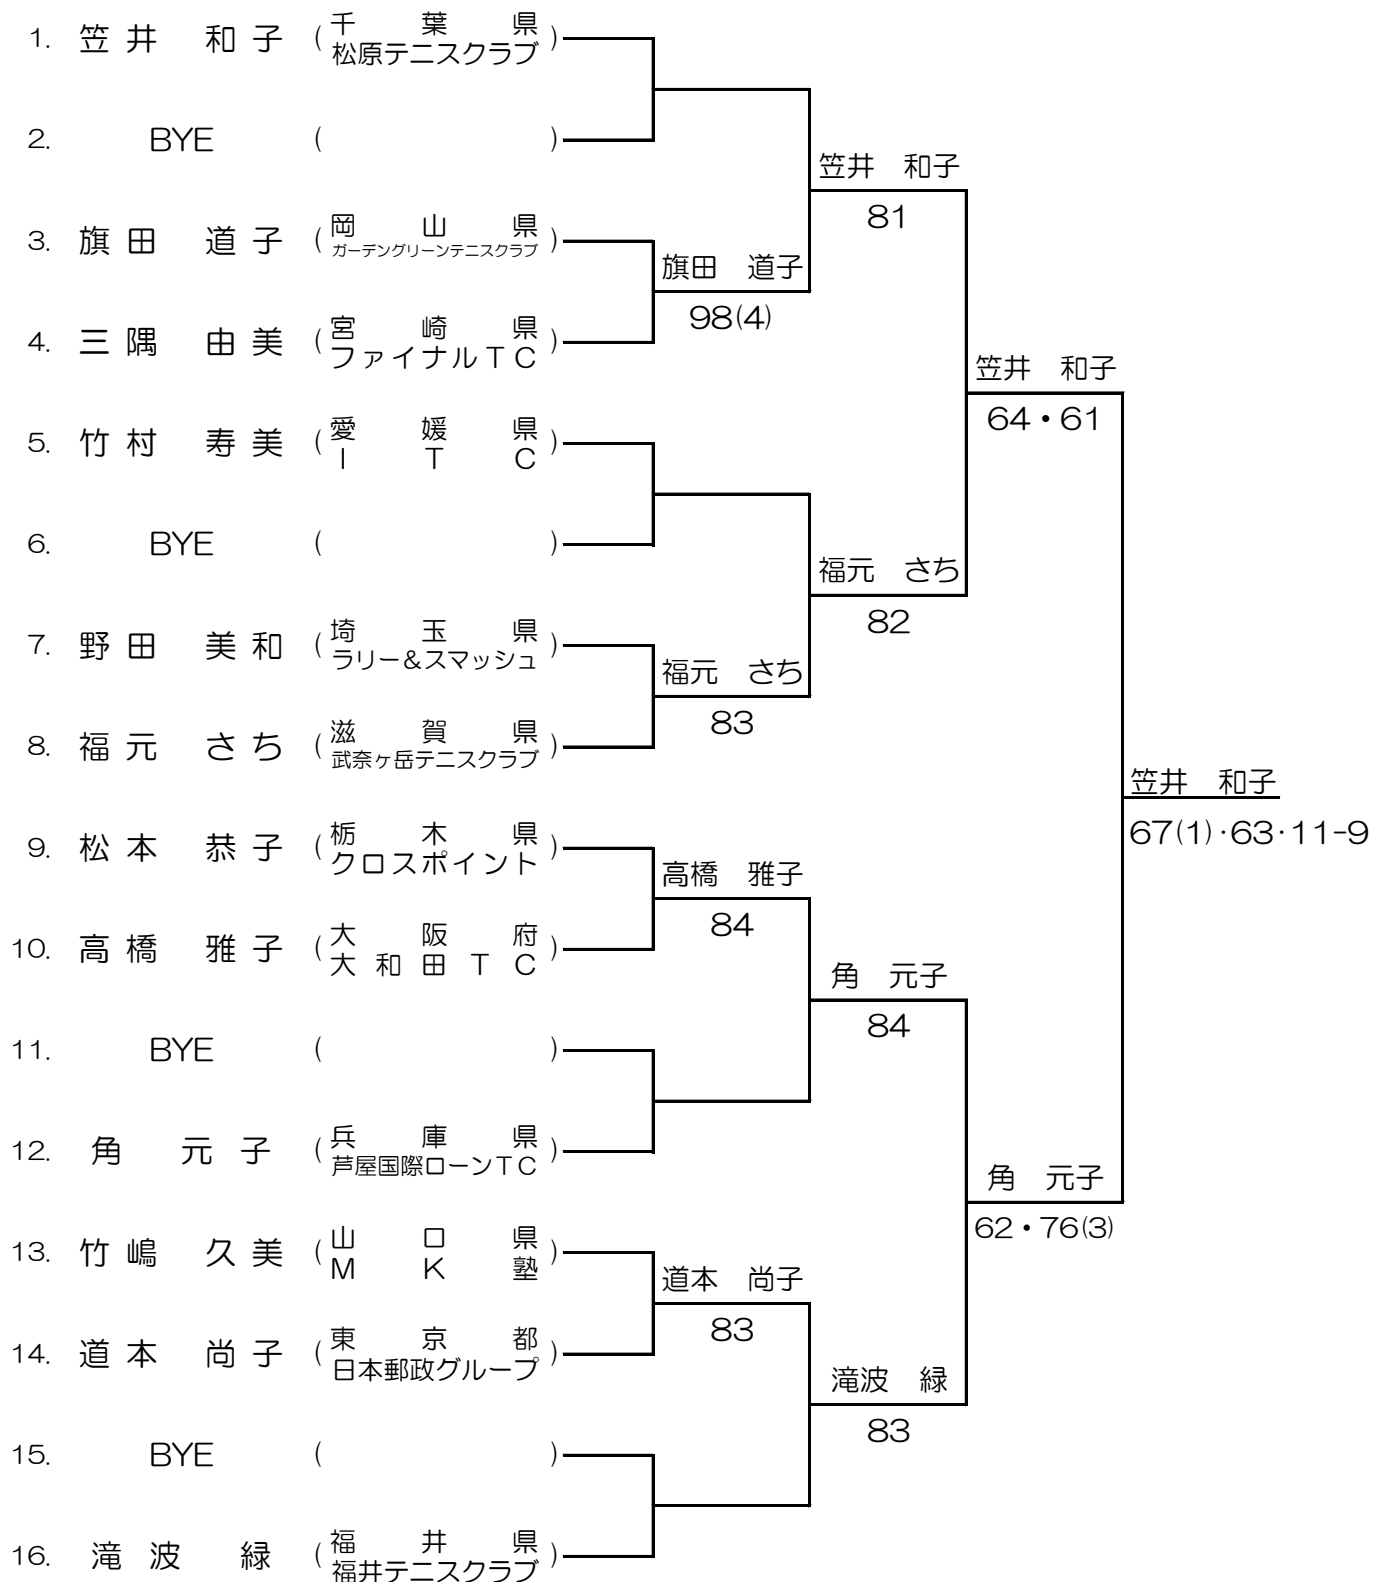

決勝トーナメント 女子シングルス