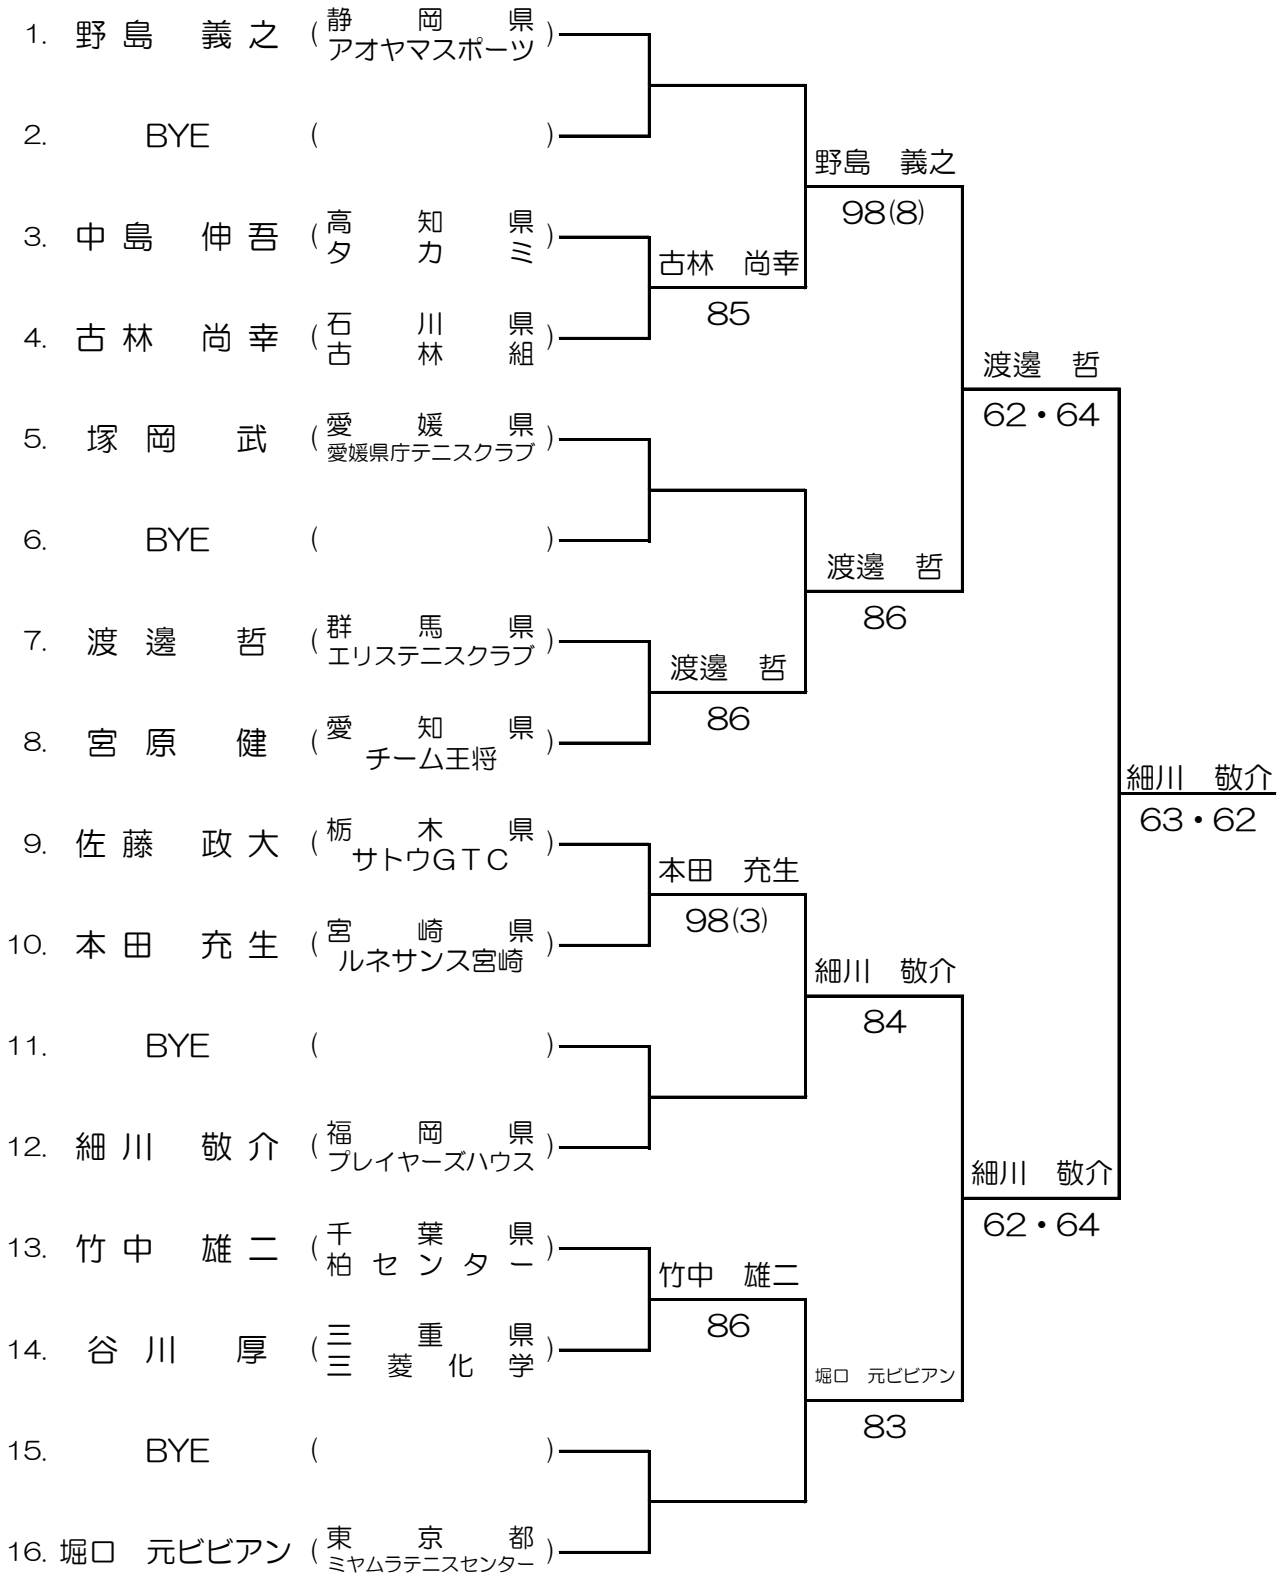

決勝トーナメント 男子シングルス