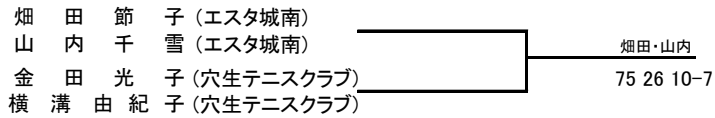

第28回九州ブロックレディーステニス大会 県大会 【春日公園テニスコート】
決勝トーナメント
【一般の部】

3位決定戦

【50歳以上の部】

【60歳以上の部】