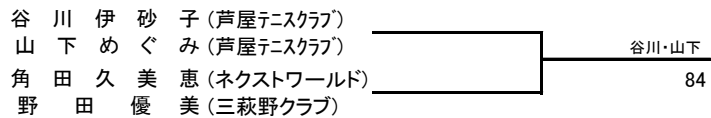

第28回九州ブロックレディーステニス大会 県大会 【春日公園テニスコート】
決勝トーナメント
【一般の部】

3位決定戦

【50歳以上の部】

【60歳以上の部】