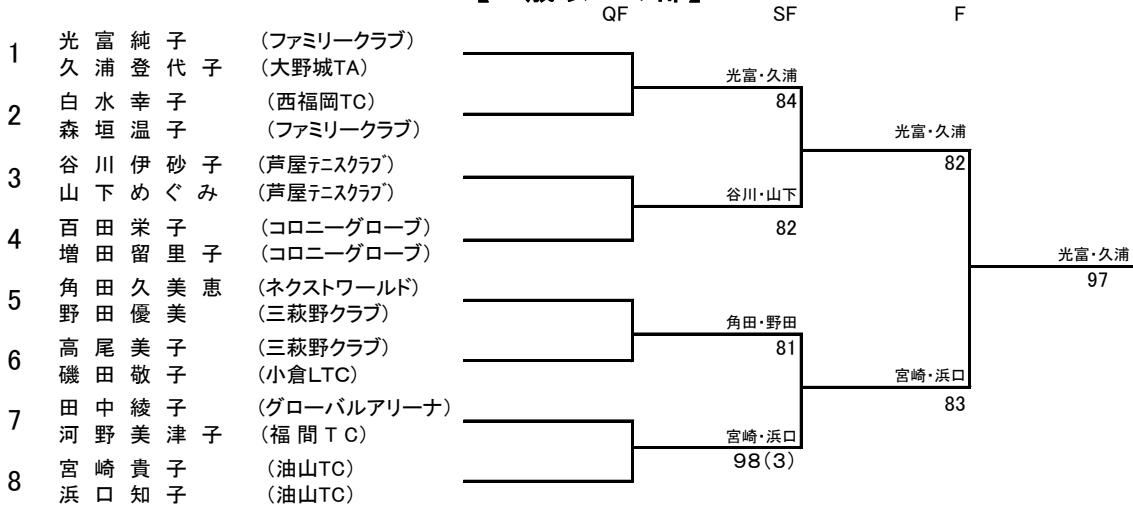

本田

#	木田 嘉子(オーカストTC)
	佐藤 敦子(オーカストTC)
#	佐々木千恵子(門司婦人教室)
	花岡千恵子(門司婦人教室)
#	中倉 初音(T.S.TRY)
	加嶋 節子(ビバテニスクラブ)

木田

#	谷川伊砂子(芦屋テニスクラブ)
	山下めぐみ(芦屋テニスクラブ)
#	原田 互(門司LTC)
	中原 友子(門司LTC)
#	小串 節子(小倉LTC)
	森光 真澄(ネクストワールド)

谷川

第28回九州ブロックレディーステニス大会 県大会 【春日公園テニスコート】  
**決勝トーナメント**  
**【一般の部】**

**3位決定戦**

**【50歳以上の部】**

**【60歳以上の部】**