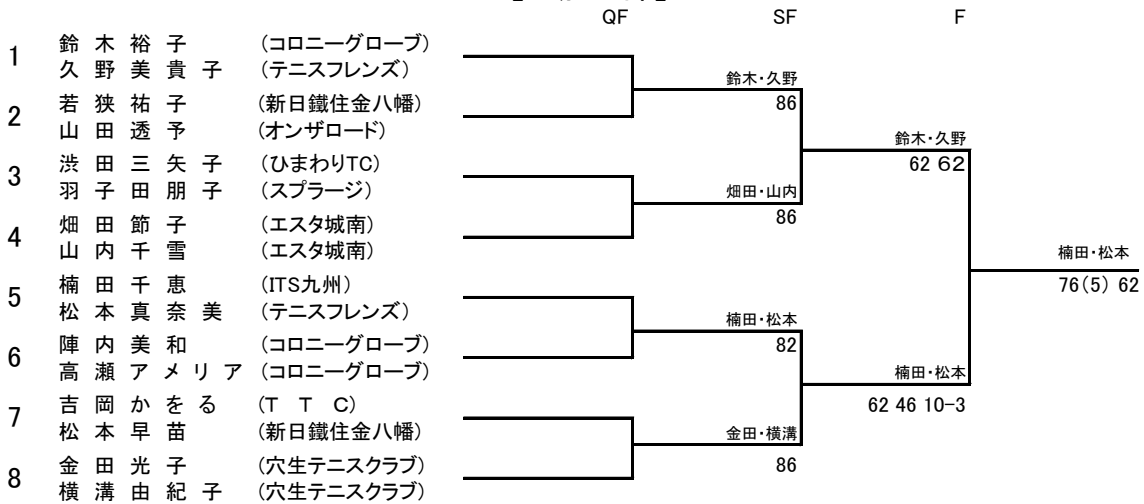

本田

#	木田 嘉子(オーカストTC)
	佐藤 敦子(オーカストTC)
#	佐々木千恵子(門司婦人教室)
	花岡千恵子(門司婦人教室)
#	中倉 初音(T.S.TRY)
	加嶋 節子(ビバテニスクラブ)

木田

#	谷川伊砂子(芦屋テニスクラブ)
	山下めぐみ(芦屋テニスクラブ)
#	原田 互(門司LTC)
	中原 友子(門司LTC)
#	小串 節子(小倉LTC)
	森光 真澄(ネクストワールド)

谷川

第28回九州ブロックレディーステニス大会 県大会 【春日公園テニスコート】  
**決勝トーナメント**  
**【一般の部】**

**3位決定戦**

**【50歳以上の部】**

**【60歳以上の部】**