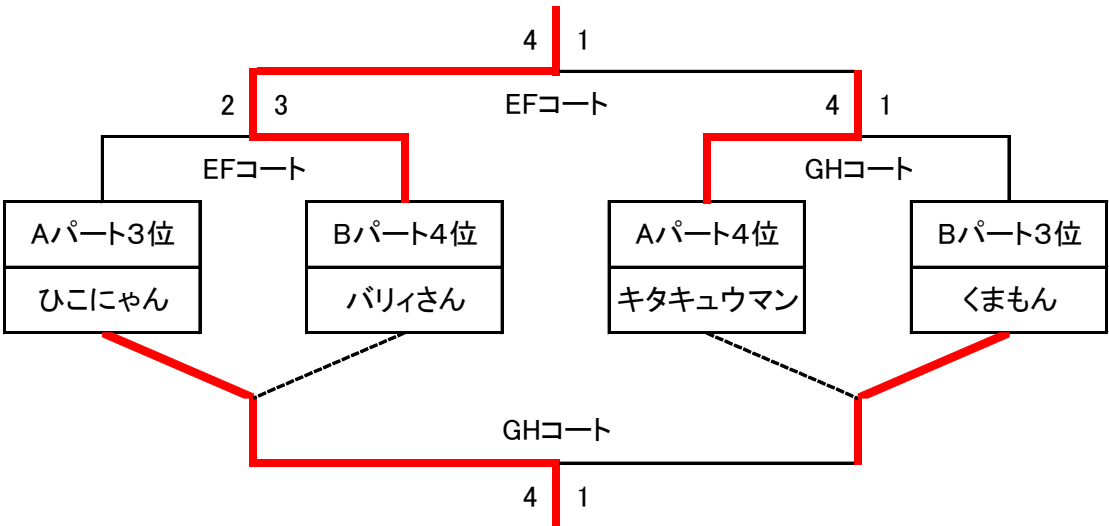

3、4位トーナメント オムニコート