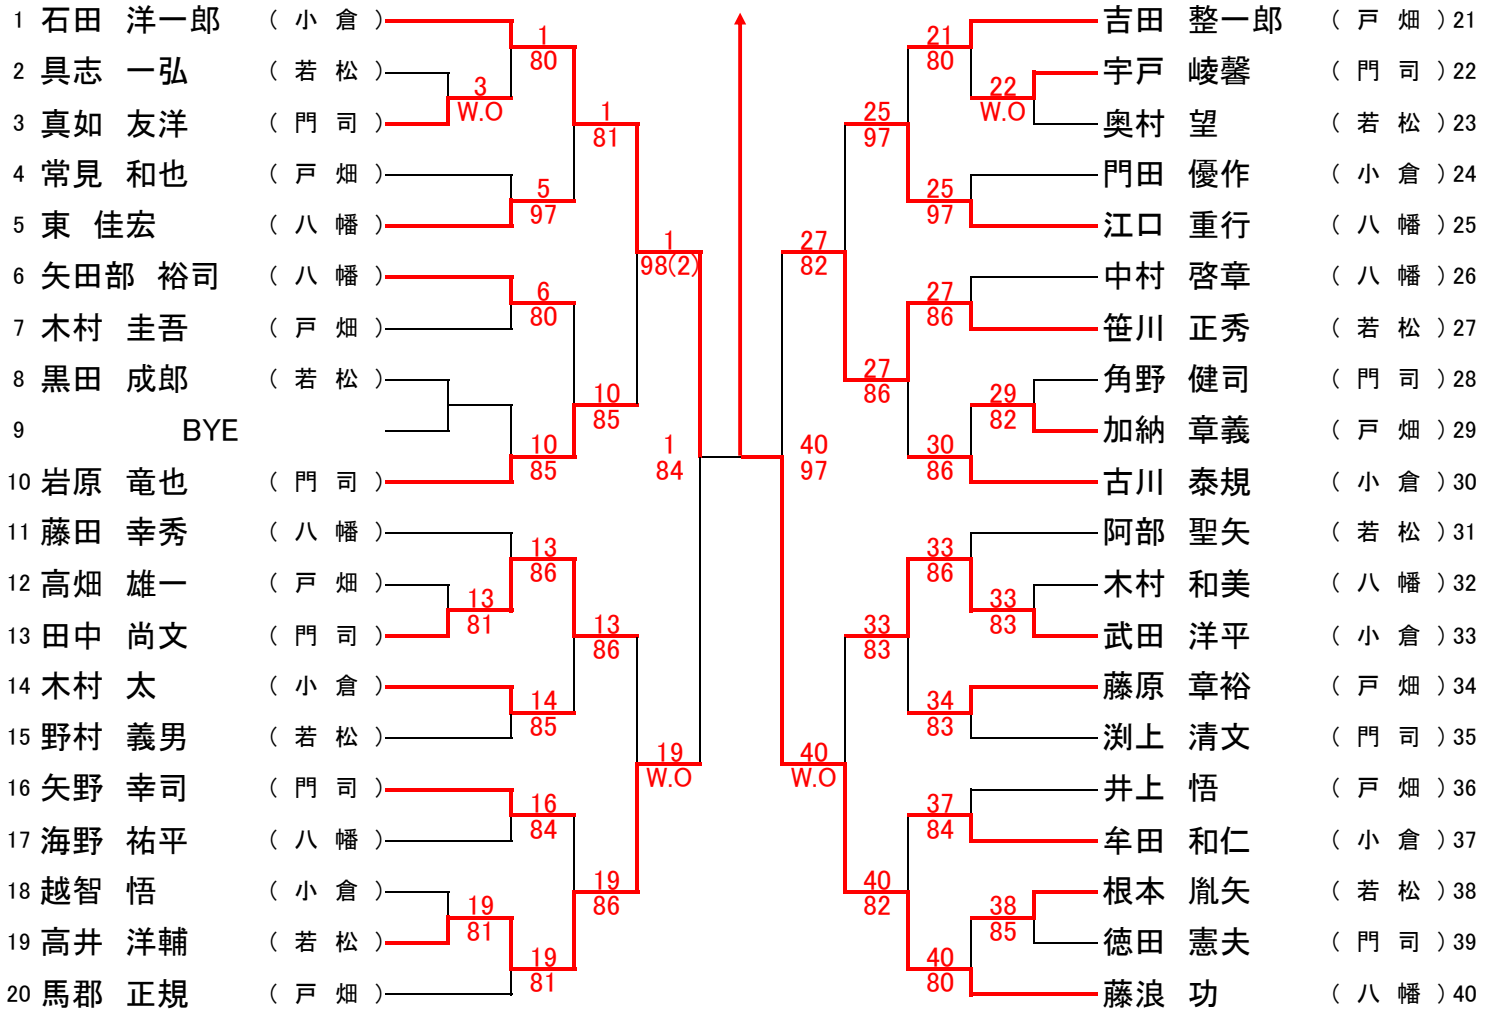

選手権男子シングルス

32 岡野 裕樹

63,06,10-8

選手権男子ダブルス

1 岸田、尾崎

62,64

選手権女子シングルス

19 諫山 佳恵

16,75,14-12

選手権女子ダブルス

8 熊井、緒方

61,61

新人王座男子シングルス

40 藤浪 功

84

新人王座男子ダブルス

1 藤原、馬郡

98(7)

新人王座女子シングルス

16 足立 有香
97

新人王座女子ダブルス

20 中山、黒木
82