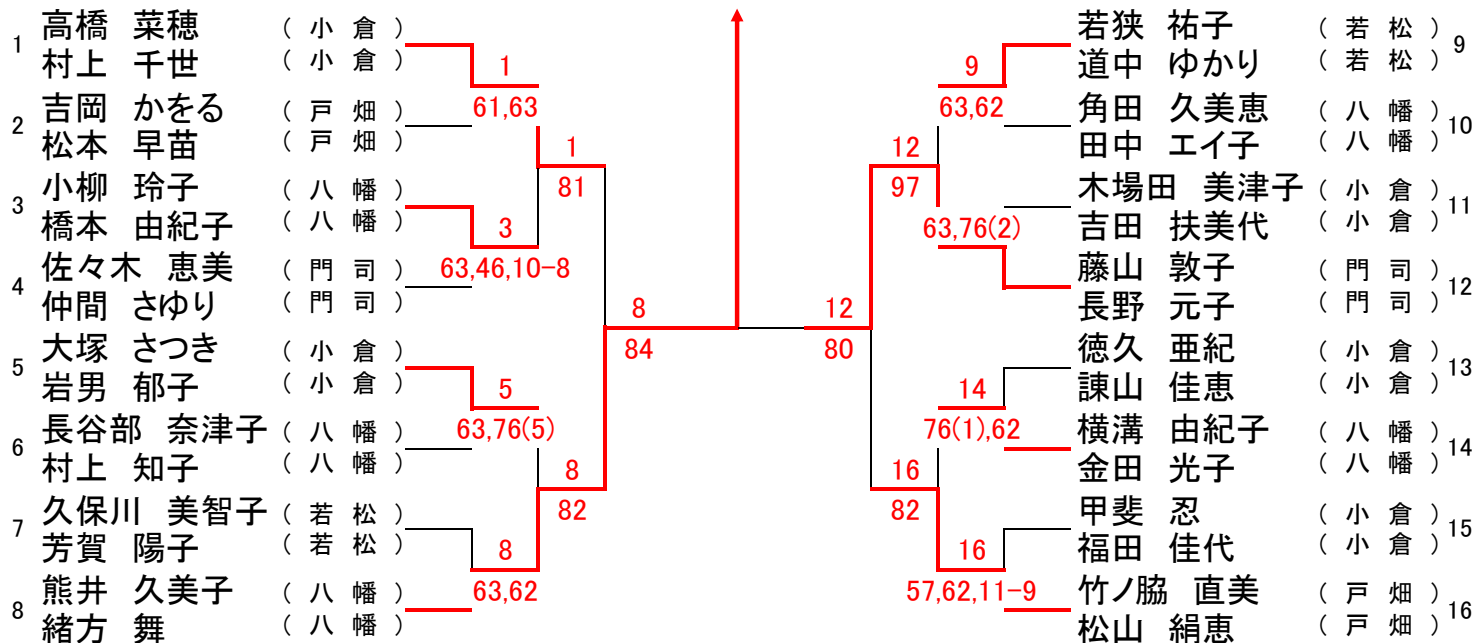

選手権男子シングルス

32 岡野 裕樹

63,06,10-8

選手権男子ダブルス

1 岸田、尾崎

62,64

選手権女子シングルス

19 諫山 佳恵

16,75,14-12

選手権女子ダブルス

8 熊井、緒方

61,61

新人王座男子シングルス

40 藤浪 功

84

新人王座男子ダブルス

1 藤原、馬郡

98(7)

新人王座女子シングルス

16 足立 有香
97

新人王座女子ダブルス

20 中山、黒木
82