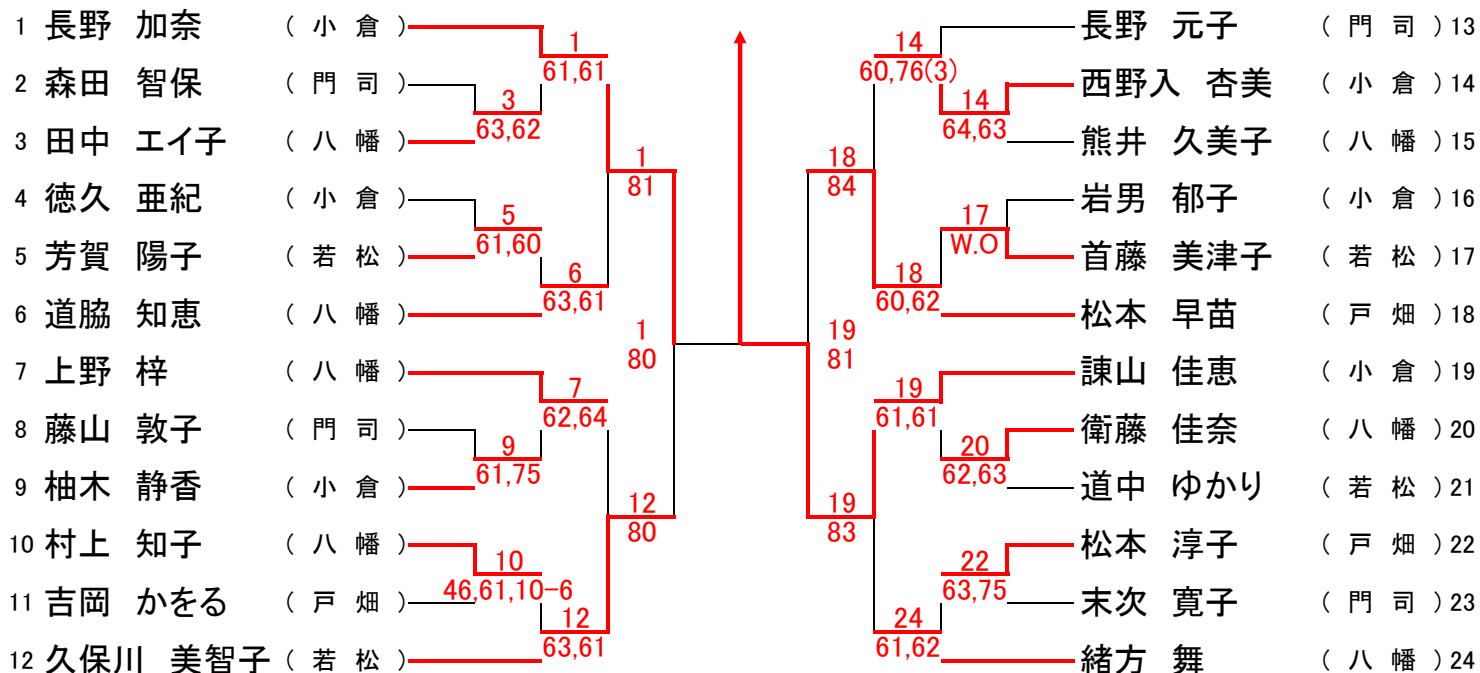

選手権男子シングルス

32 岡野 裕樹

63,06,10-8

選手権男子ダブルス

1 岸田、尾崎

62,64

選手権女子シングルス

19 諫山 佳恵

16,75,14-12

選手権女子ダブルス

8 熊井、緒方

61,61

新人王座男子シングルス

40 藤浪 功

84

新人王座男子ダブルス

1 藤原、馬郡

98(7)

新人王座女子シングルス

16 足立 有香
97

新人王座女子ダブルス

20 中山、黒木
82