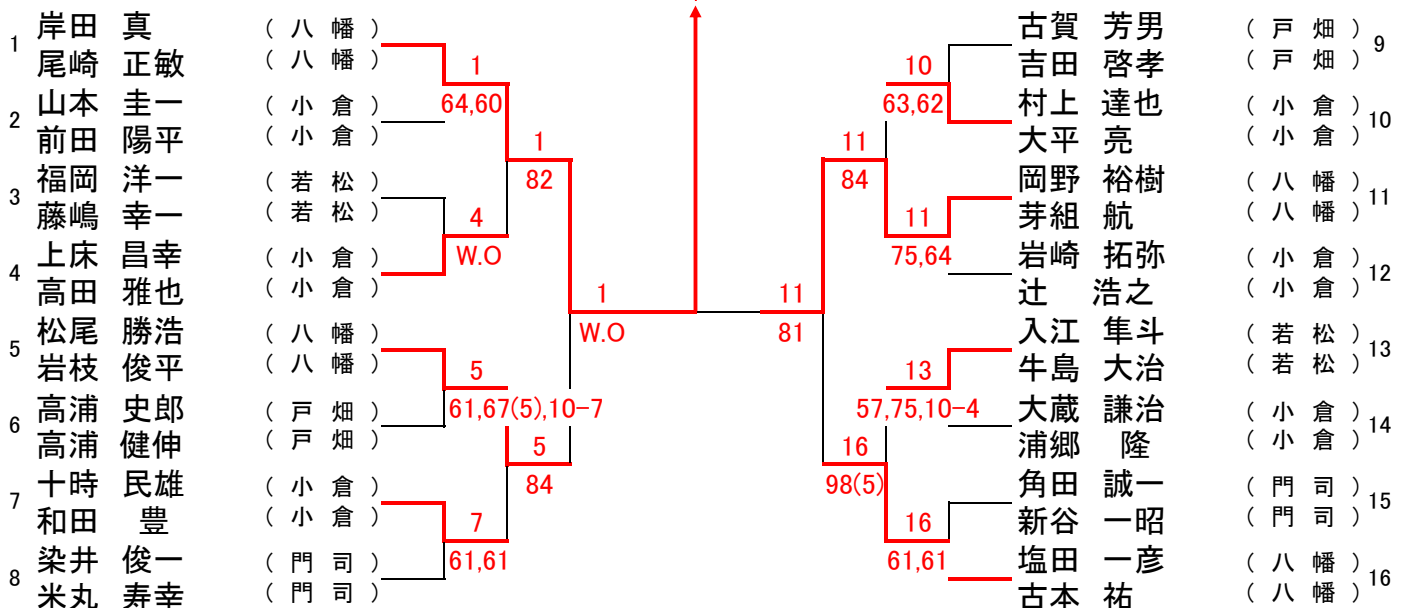

選手権男子シングルス

32 岡野 裕樹

63,06,10-8

選手権男子ダブルス

1 岸田、尾崎

62,64

選手権女子シングルス

19 諫山 佳恵

16,75,14-12

選手権女子ダブルス

8 熊井、緒方

61,61

新人王座男子シングルス

40 藤浪 功

84

新人王座男子ダブルス

1 藤原、馬郡

98(7)

新人王座女子シングルス

16 足立 有香
97

新人王座女子ダブルス

20 中山、黒木
82