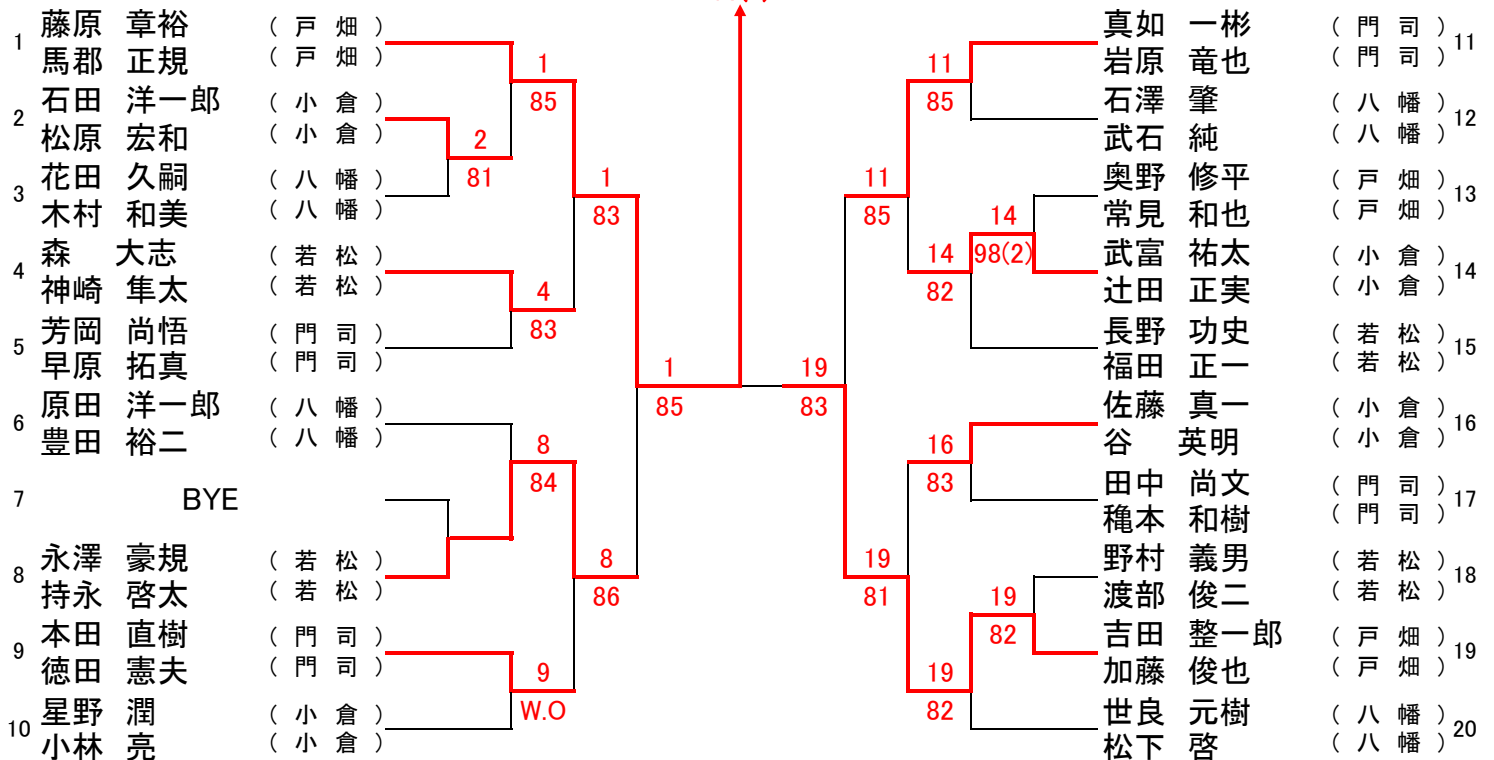

16,75,14-12

選手権女子ダブルス

8 熊井、緒方

61,61

新人王座男子シングルス

40 藤浪 功

84

新人王座男子ダブルス

1 藤原、馬郡

98(7)

新人王座女子シングルス

16 足立 有香
97

新人王座女子ダブルス

20 中山、黒木
82