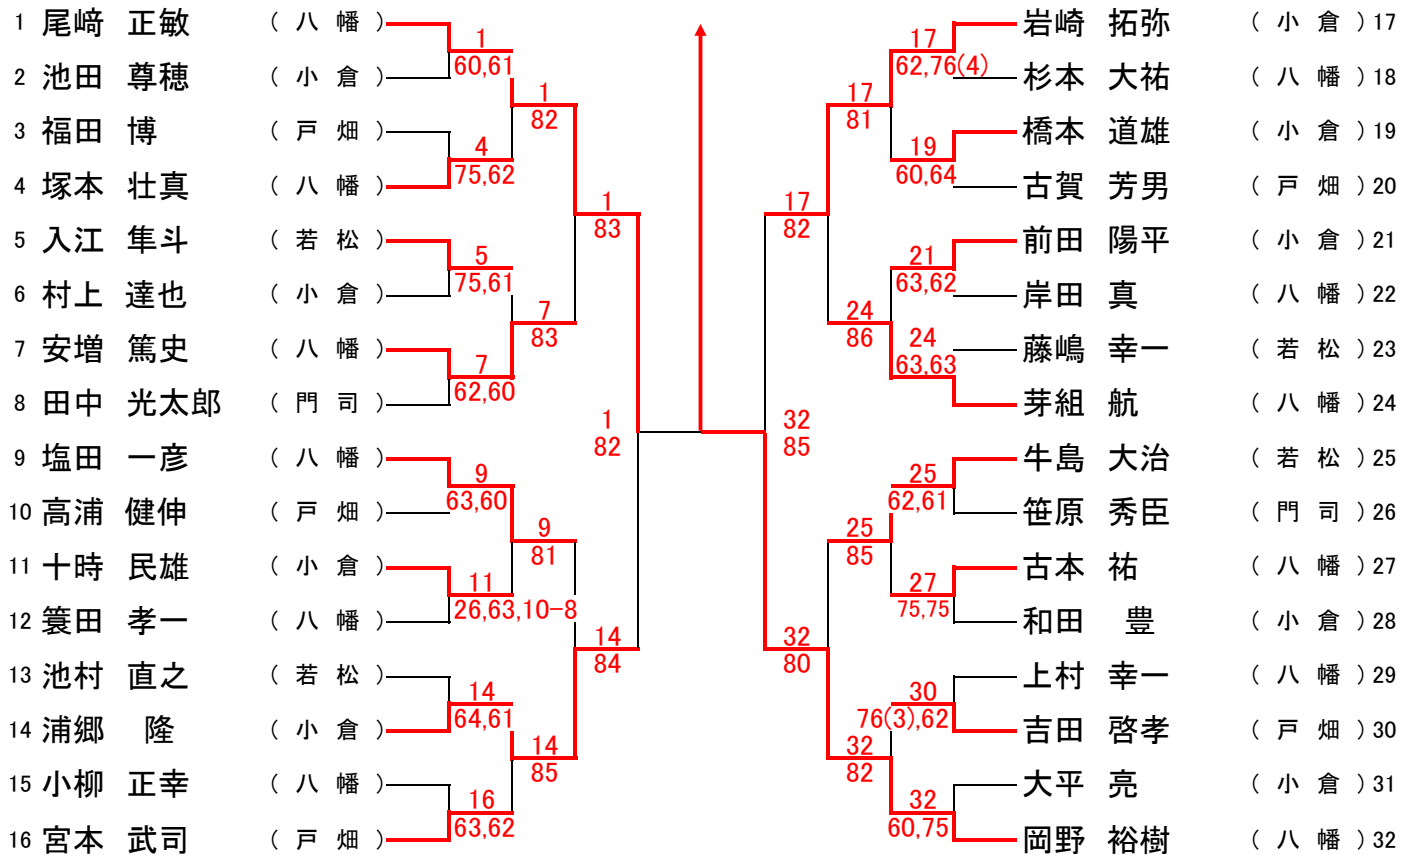

選手権男子シングルス

32 岡野 裕樹

63,06,10-8

選手権男子ダブルス

1 岸田、尾崎

62,64

選手権女子シングルス

19 諫山 佳恵

16,75,14-12

選手権女子ダブルス

8 熊井、緒方

61,61

新人王座男子シングルス

40 藤浪 功

84

新人王座男子ダブルス

1 藤原、馬郡

98(7)

新人王座女子シングルス

16 足立 有香
97

新人王座女子ダブルス

20 中山、黒木
82