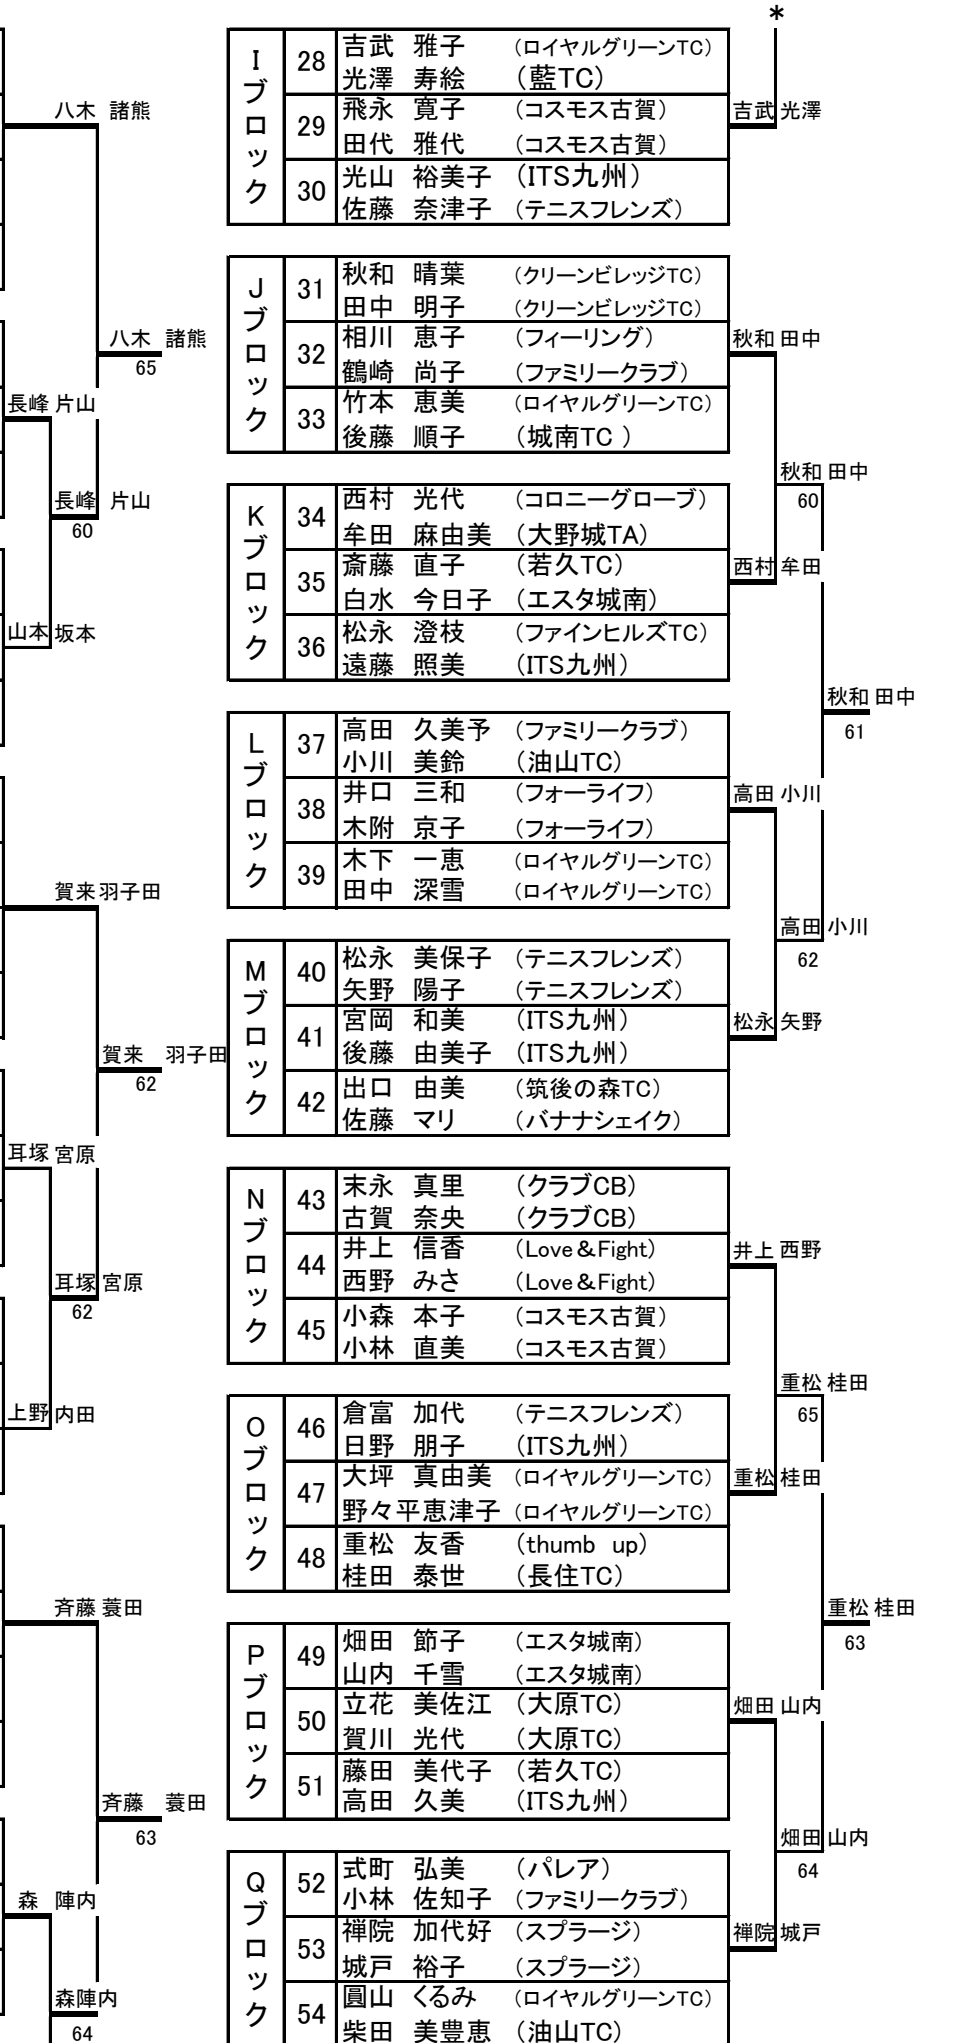

E ブ ロ ク ク	15	耳塚 美香 (ロイヤルグリーンTC)
		宮原 まり (ロイヤルグリーンTC)
	16	和才 和子 (パレア)
		飯田 明子 (パレア)
17	森田 郁子 (ITS九州)	
	伊藤 裕子 (テニスフレンズ)	

F ブ ロ ク ク	18	本田 真紀子 (スプラージ)
		山下 亜矢子 (スプラージ)
	19	上野 美樹 (Love&Fight)
		内田 優子 (Love&Fight)
20	的野 まゆみ (フィーリング)	
	吉岡 美智子 (フィーリング)	

G ブ ロ ク ク	21	斉藤 麻佐子 (オーガスト)
		蓑田 奈津巳 (北九州ウエスト)
	22	山岡 彩 (藍TC)
		北島 智子 (大野城TA)
23	中本 恵美 (ロイヤルグリーンTC)	
	甲斐 明子 (ロイヤルグリーンTC)	
24	田中 康子 (フォーライフ)	
	坂田 恵美 (ファインヒルズTC)	

H ブ ロ ク ク	25	花園 多恵子 (油山TC)
		湯之前 恭子 (ジョビアン)
	26	森 貴子 (thumb up)
		陣内 美和 (コロニーグローブ)
27	井上 典子 (スプラージ)	
	安部 美香 (ITS九州)	

I ブ ロ ク ク	28	吉武 雅子 (ロイヤルグリーンTC)
		光澤 寿絵 (藍TC)
	29	飛永 寛子 (コスモス古賀)
		田代 雅代 (コスモス古賀)
30	光山 裕美子 (ITS九州)	
	佐藤 奈津子 (テニスフレンズ)	

J ブ ロ ク ク	31	秋和 晴葉 (クリーンビレッジTC)
		田中 明子 (クリーンビレッジTC)
	32	相川 恵子 (フィーリング)
		鶴崎 尚子 (ファミリークラブ)
33	竹本 恵美 (ロイヤルグリーンTC)	
	後藤 順子 (城南TC)	

K ブ ロ ク ク	34	西村 光代 (コロニーグローブ)
		牟田 麻由美 (大野城TA)
	35	斎藤 直子 (若久TC)
		白水 今日子 (エスタ城南)
36	松永 澄枝 (ファインヒルズTC)	
	遠藤 照美 (ITS九州)	

L ブ ロ ク ク	37	高田 久美予 (ファミリークラブ)
		小川 美鈴 (油山TC)
	38	井口 三和 (フォーライフ)
		木附 京子 (フォーライフ)
39	木下 一恵 (ロイヤルグリーンTC)	
	田中 深雪 (ロイヤルグリーンTC)	

M ブ ロ ク ク	40	松永 美保子 (テニスフレンズ)
		矢野 陽子 (テニスフレンズ)
	41	宮岡 和美 (ITS九州)
		後藤 由美子 (ITS九州)
42	出口 由美 (筑後の森TC)	
	佐藤 マリ (バナナシェイク)	

N ブ ロ ク ク	43	末永 真里 (クラブCB)
		古賀 奈央 (クラブCB)
	44	井上 信香 (Love&Fight)
		西野 みさ (Love&Fight)
45	小森 本子 (コスモス古賀)	
	小林 直美 (コスモス古賀)	

O ブ ロ ク ク	46	倉富 加代 (テニスフレンズ)
		日野 朋子 (ITS九州)
	47	大坪 真由美 (ロイヤルグリーンTC)
		野々平 恵津子 (ロイヤルグリーンTC)
48	重松 友香 (thumb up)	
	桂田 泰世 (長住TC)	

P ブ ロ ク ク	49	畑田 節子 (エスタ城南)
		山内 千雪 (エスタ城南)
	50	立花 美佐江 (大原TC)
		賀川 光代 (大原TC)
51	藤田 美代子 (若久TC)	
	高田 久美 (ITS九州)	

Q ブ ロ ク ク	52	式町 弘美 (パレア)
		小林 佐知子 (ファミリークラブ)
	53	禪院 加代好 (スプラージ)
		城戸 裕子 (スプラージ)
54	圓山 くるみ (ロイヤルグリーンTC)	
	柴田 美豊恵 (油山TC)