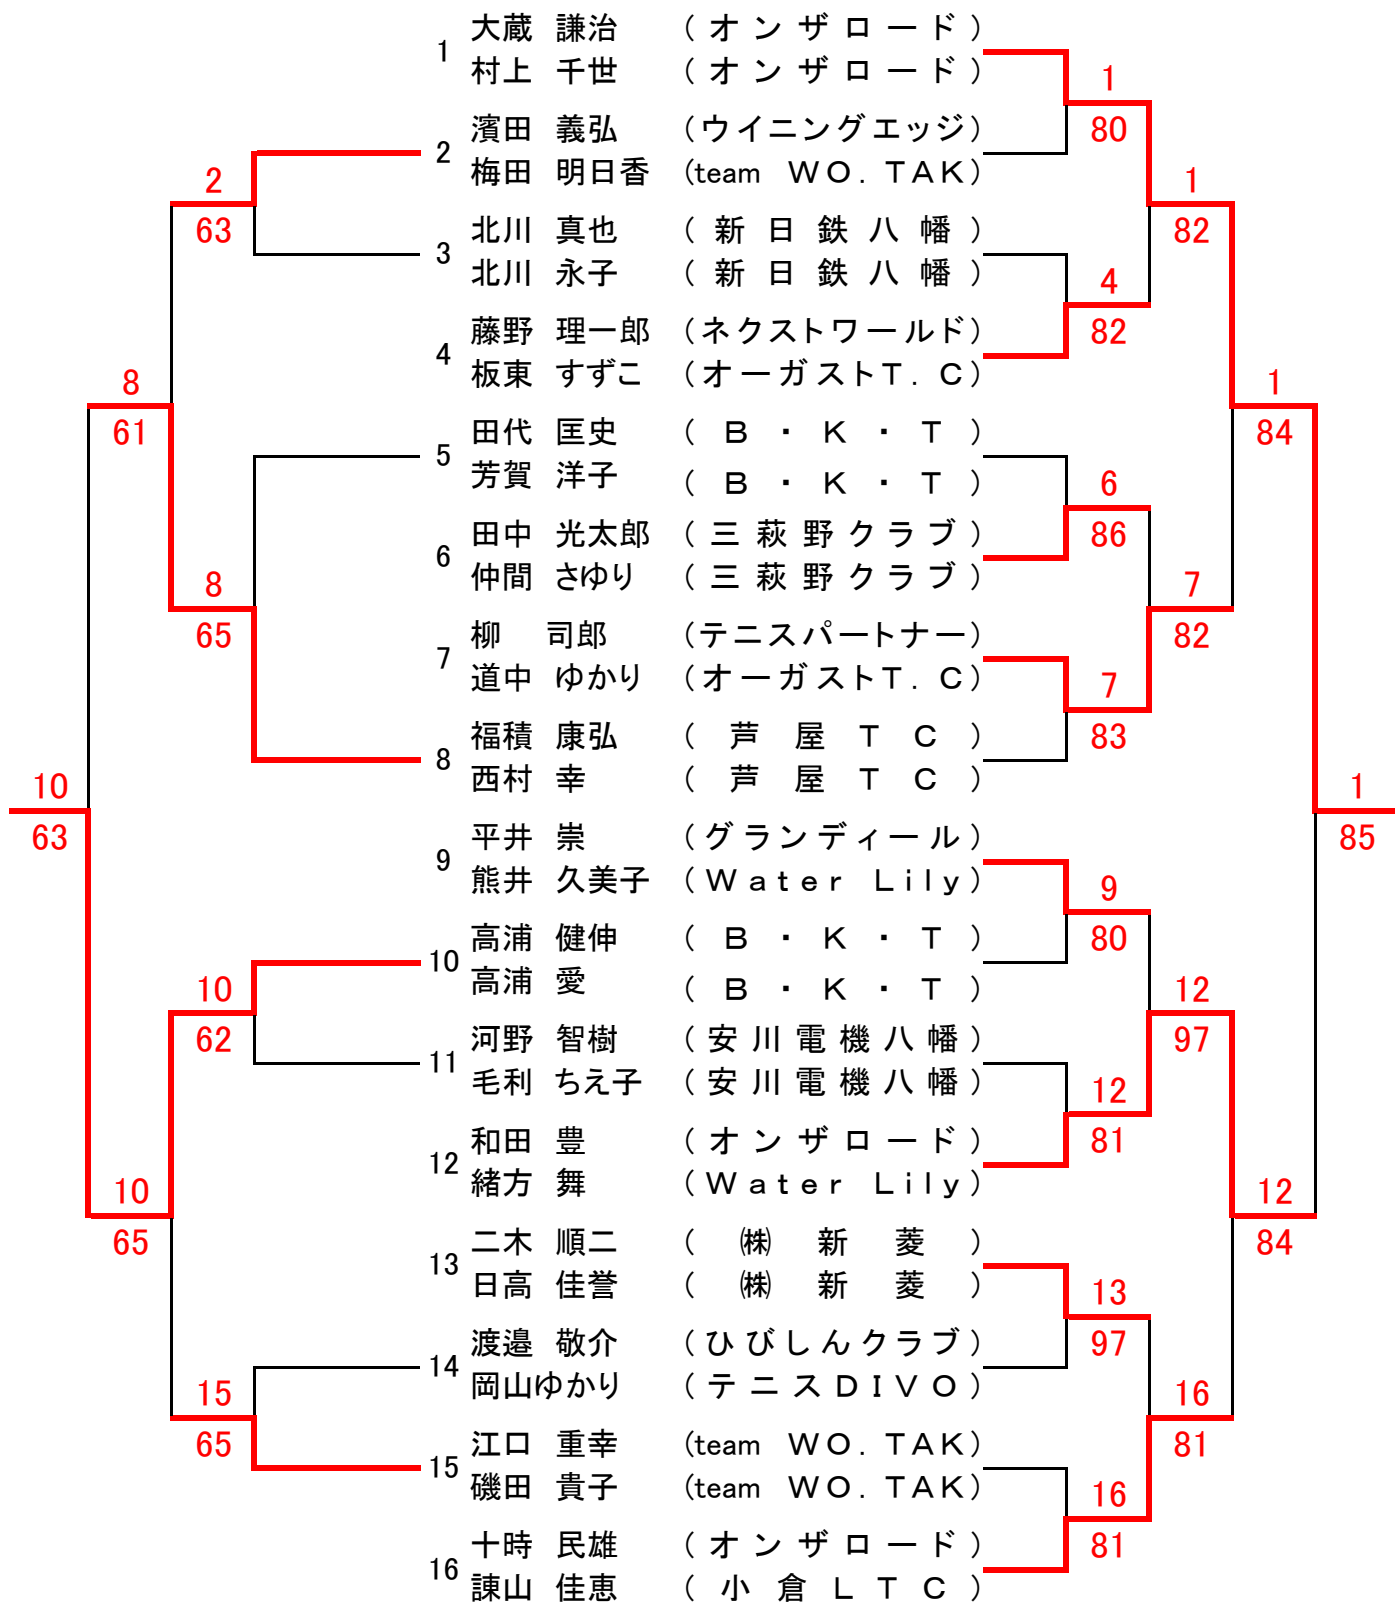

# 30才以上

(コンソレ)

10 高浦・高浦

(本 戦)

1 大蔵・村上

# 40才以上

(コンソレ)  
14 武田・長野

(本戦)  
6 小野・松本

	1	高橋 博文	(オンザロード)			
		高橋 菜穂	(Water Lily)		1	
	2	北村 慎一郎	(新日鉄八幡)		83	
		前川 美奈子	(穴生TC)	2		
	3	長野 和則	(スーパーショット)	80		
		門田 友貴	(舞ヶ丘TC)		1	
4		藤山 吉徳	(門司LTC)		81	
	4	藤山 敦子	(門司LTC)	4		
	5	大野 広	(パワーズ)	W.O		
		藤浪 妙子	(北九州テニス倶楽部)			
8		小野 敏孝	(新日鉄八幡)			6
	6	松本 早苗	(新日鉄八幡)	6		97
		弘中 陽	(B・K・T)	W.O		
	7	弘中 由夏	(B・K・T)		6	
	8	竹森 恒雄	(三萩野クラブ)		85	
		岸川 由紀	(FTC)	9		
	9	橘 信治	(芦屋TC)	83		
14		吉岡 かをる	(戸畑TC)			6
	10	福岡 洋一	(芦屋TC)			83
		日高 玲子	(芦屋TC)	10		
	11	渡邊 康博	(豊前TC)	82		
		渡邊 栄子	(豊前TC)		13	
12		磯田 猛彦	(小倉LTC)		85	
	12	磯田 敬子	(小倉LTC)	13		
	13	福田 博	(BK T)	85		
		福田 直子	(BK T)			17
14		武田 徹	(門司LTC)			83
	14	長野 元子	(門司LTC)	15		
	15	小坂 信雄	(安川電機八幡)	85		
		小坂 裕紀	(テニスDIVO)		17	
14		田向 慎一郎	(豊々クラブ)		81	
	16	田向 博美	(KON.TC)	17		
64		山本 圭一	(TUN C)	83		
	17	神田 美幸	(TUN C)			