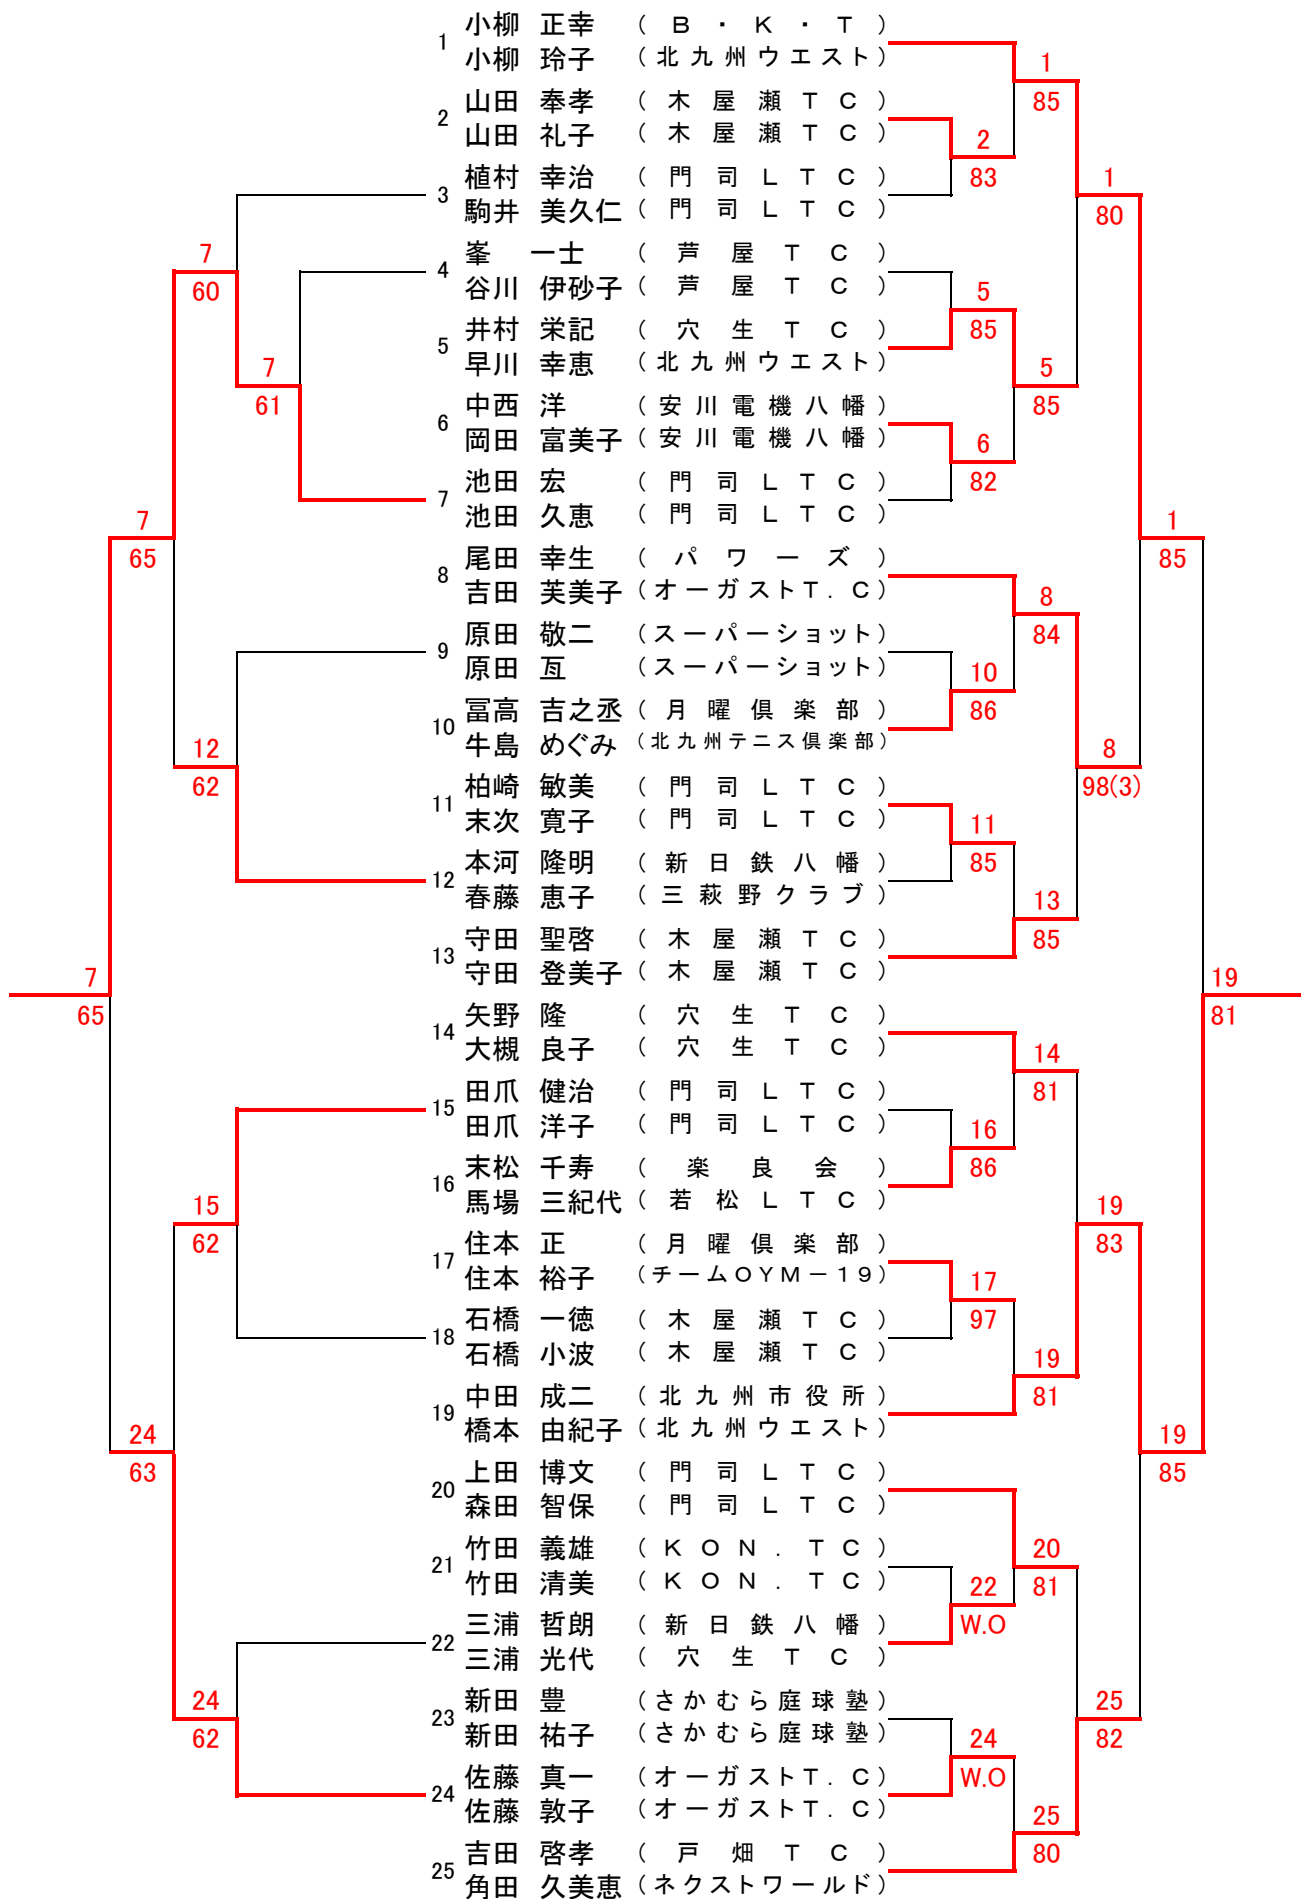

40才以上

(コンソレ)
14 武田・長野

(本戦)
6 小野・松本

	1	高橋 博文	(オンザロード)			
		高橋 菜穂	(Water Lily)		1	
	2	北村 慎一郎	(新日鉄八幡)		83	
		前川 美奈子	(穴生TC)	2		
	3	長野 和則	(スーパーショット)	80		
		門田 友貴	(舞ヶ丘TC)		1	
4		藤山 吉徳	(門司LTC)		81	
	4	藤山 敦子	(門司LTC)	4		
	5	大野 広	(パワーズ)	W.O		
		藤浪 妙子	(北九州テニス倶楽部)			
8		小野 敏孝	(新日鉄八幡)			6
	6	松本 早苗	(新日鉄八幡)	6		97
		弘中 陽	(B・K・T)	W.O		
	7	弘中 由夏	(B・K・T)		6	
	8	竹森 恒雄	(三萩野クラブ)		85	
		岸川 由紀	(FTC)	9		
	9	橘 信治	(芦屋TC)	83		
14		吉岡 かをる	(戸畑TC)			6
	10	福岡 洋一	(芦屋TC)			83
		日高 玲子	(芦屋TC)	10		
	11	渡邊 康博	(豊前TC)	82		
		渡邊 栄子	(豊前TC)		13	
12		磯田 猛彦	(小倉LTC)		85	
	12	磯田 敬子	(小倉LTC)	13		
	13	福田 博	(BK T)	85		
		福田 直子	(BK T)			17
14		武田 徹	(門司LTC)			83
	14	長野 元子	(門司LTC)	15		
	15	小坂 信雄	(安川電機八幡)	85		
		小坂 裕紀	(テニスDIVO)		17	
14		田向 慎一郎	(豊々クラブ)		81	
	16	田向 博美	(KON.TC)	17		
64		山本 圭一	(TUN C)	83		
	17	神田 美幸	(TUN C)			

50才以上

(コンソレ)

7 池田・池田

(本戦)

19 中田・橋本