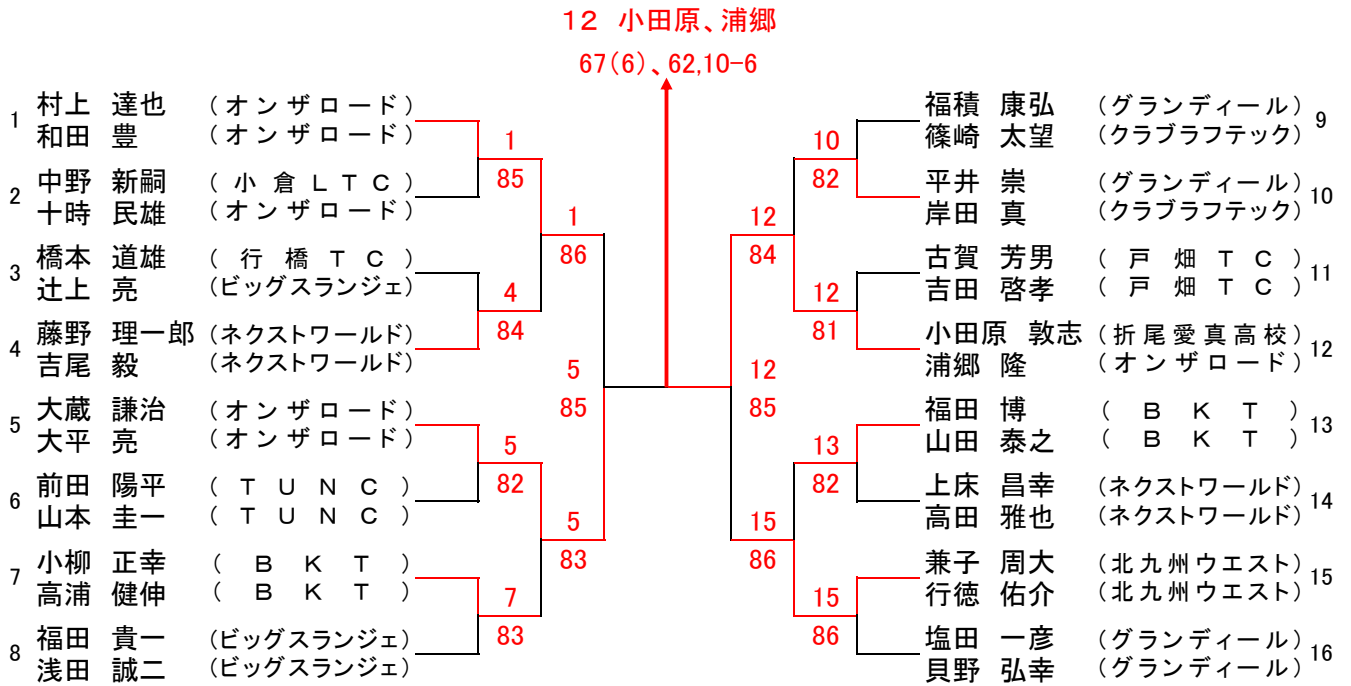

一般男子ダブルス

本戦出場者及びシード順位

1 村上 達也 (オンザロード)	7 古賀 芳男 (戸畑 T C)	13 福田 博 (B K T)
1 和田 豊 (オンザロード)	7 吉田 啓孝 (戸畑 T C)	13 山田 泰之 (B K T)
2 塩田 一彦 (グランディール)	8 前田 陽平 (T U N C)	14 福積 康弘 (グランディール)
2 貝野 弘幸 (グランディール)	8 山本 圭一 (T U N C)	14 篠崎 太望 (クラブラフテック)
3 小田原 敦志 (折尾愛真高校)	9 小柳 正幸 (B K T)	15 福田 貴一 (ビッグスランジェ)
3 浦郷 隆 (オンザロード)	9 高浦 健伸 (B K T)	15 浅田 誠二 (ビッグスランジェ)
4 大蔵 謙治 (オンザロード)	10 橋本 道雄 (行橋 T C)	16 上床 昌幸 (ネクストワールド)
4 大平 亮 (オンザロード)	10 辻上 亮 (ビッグスランジェ)	16 高田 雅也 (ネクストワールド)
5 平井 崇 (グランディール)	11 中野 新嗣 (小倉 L T C)	補欠 真如 慶一 (門司 L T C)
5 岸田 真 (クラブラフテック)	11 十時 民雄 (オンザロード)	1 小庄司 秀明 (ビッグスランジェ)
6 藤野 理一郎 (ネクストワールド)	12 兼子 周大 (北九州ウエスト)	補欠 池田 宏 (門司 L T C)
6 吉尾 毅 (ネクストワールド)	12 行徳 佑介 (北九州ウエスト)	2 小田 康博 (門司 L T C)

少年シングルス

15 安増 篤史

63