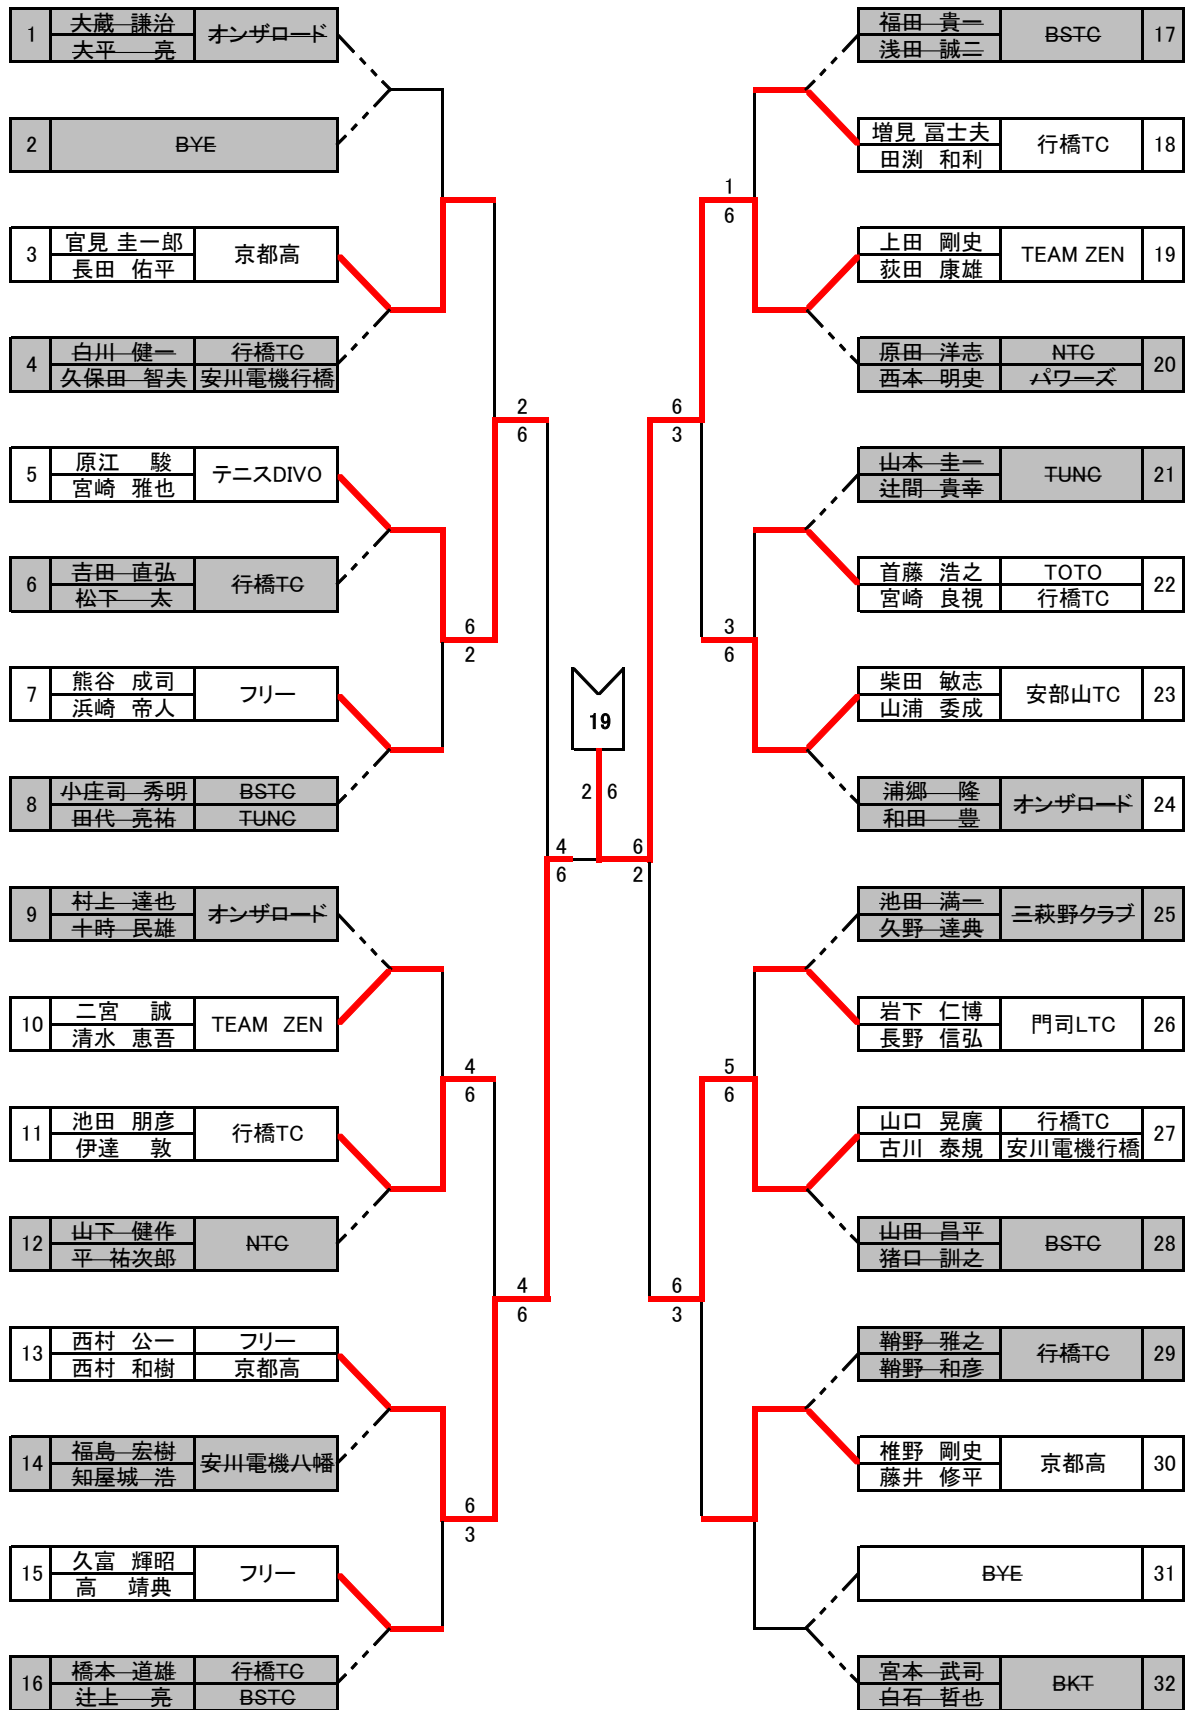

男子ダブルス(本戦)

1R 2R QF SF FINAL SF QF 2R 1R

男子ダブルス(コンソレーション)

1R 2R SF FINAL SF 2R 1R

女子ダブルス(コンソレーション)

1R 2R SF FINAL SF 2R 1R

優勝者一覧

種目 回	年度	男子 ダブルス	女子 ダブルス	ミックス ダブルス
1				
2	昭和 50年	田村・宮本 (毎日)	小沢・中園 (門司ｸﾗﾌﾞ)	中原・水上 (門司ｸﾗﾌﾞ)
3	昭和 51年	竹ノ森・森若 (日産・行橋ｸ)	山本・清原 (門司ｸ・門鉄ｸ)	
4	昭和 52年	竹之内・未安 (日産)	長谷・福田 (門司ｸﾗﾌﾞ)	宮本・中原 (門司ｸﾗﾌﾞ)
5	昭和 53年	田中・小川 (安川八幡)	鶴田・山下 (高見ｸﾗﾌﾞ)	田村・中原 (門司ｸﾗﾌﾞ)
6	昭和 54年	田中・小川 (安川八幡)	内田・坂之内 (門司ｸﾗﾌﾞ)	神谷・大石 (三菱工業 セメント)
7	昭和 55年	水上・道原 (門司ｸﾗﾌﾞ)	小田・並河 (門司ｸﾗﾌﾞ)	道原・並河 (門司ｸﾗﾌﾞ)
8	昭和 56年	松本・浜 (安川行橋)	内田・坂之内 (植物防疫所)	首藤・内田 (小波瀬ｸ・ 門司ｸ)
9	昭和 57年	小川・服部 (安川八幡)	角田・山下 (行橋ｸﾗﾌﾞ)	徳山・徳山 (若松ｸﾞﾘｰﾝ)
10	昭和 58年	鈴木・貴戸 (豊前ｸﾗﾌﾞ)	徳山・小島 (若松ｸ・ シ三萩野)	古野・小島 (シルバ- 三萩野)
11	昭和 59年	柴田・池田 (門鉄ｸﾗﾌﾞ)	浜村・中川 (門司ｸ・ 門鉄ｸ)	今藤・浜村 (門司ｸﾗﾌﾞ)
12	昭和 60年	橋本・野間 (住友金属)	青木・奥村 (門司ｸﾗﾌﾞ)	道原・青木 (門司ｸﾗﾌﾞ)
13	昭和 61年	田中・倉永 (安川八幡)	徳山・塩野谷 (三萩野T C)	松尾・川本 (行橋ｸ・ 豊前ｸ)
14	昭和 62年	山内・高橋 (住友金属)	吉原・柳本 (行橋ｸﾗﾌﾞ)	山内・安達 (住金・ マ-ｸﾞレット)
15	昭和 63年	赤星・大戸 (安川八幡)	浜村・北沢 (門司ｸ・ ｸﾞﾘｰﾝﾊｲｯ)	田辺・浜村 (苺田ｸ・ 門司ｸ)
16	平成 元年	赤星・久保田 (安川八幡)	浜村・北沢 (門司ｸ・ ｸﾞﾘｰﾝﾊｲｯ)	
17	平成 2年	田辺・門上 (苺田ｸﾗﾌﾞ)	梅崎・永広 (アマ-ｽﾌﾟﾘﾝｸﾞ)	
18	平成 3年	乙川・吉村 (苺田ｸﾗﾌﾞ)	浜村・成田 (門司ｸﾗﾌﾞ)	
19	平成 4年	小柳・松尾 (行橋ｸﾗﾌﾞ)	青木・出光 (小波瀬病院)	
20	平成 5年	貴戸・平峰 (豊前ｸ・ｸﾞｽﾄ)	梅崎・堀 (苺田ｸﾗﾌﾞ)	

種目 回	年度	男子 ダブルス	女子 ダブルス
21	平成 6年	小柳・菊田 (行橋ｸﾗﾌﾞ)	浜村・小柳 (門司ｸ・ 行橋ｸ)
22	平成 7年	小柳・松尾 (行橋ｸﾗﾌﾞ)	深田・山田 (行橋ｸ・ 豊前ｸ)
23	平成 8年	野間・野間 (住友金属)	深田・堀 (行橋ｸ・ TC・MOYO)
24	平成 9年	鞆野・小柳 (行橋ｸﾗﾌﾞ)	長野・藤山 (門司ｸﾗﾌﾞ)
25	平成 10年	松尾・平川 (行橋ｸﾗﾌﾞ)	緒方・浜口 (行橋ｸﾗﾌﾞ)
26	平成 11年	小柳・松尾 (行橋ｸﾗﾌﾞ) 白川・菊田 (行橋ｸﾗﾌﾞ)	緒方・平川 (行橋ｸﾗﾌﾞ)
27	平成 12年	松尾・田中 (行橋ｸ・ｸﾘ-)	緒方・秋本 (行橋ｸﾗﾌﾞ)
28	平成 13年	小柳・岡田 (行橋ｸﾗﾌﾞ)	深田・下村 (行橋ｸ・ﾊﾞｰｽ)
29	平成 14年	菊田・鞆野 (行橋ｸﾗﾌﾞ)	倉本・深田 (オ-ｸﾞｽﾄ・ 行橋ｸ)
30	平成 15年	丸岡・渡辺 (ウイﾝｸﾞ- エｯｼﾞ・ 旭硝子)	深田・池田 (行橋ｸ・ 足立ｸ- ﾃﾞﾝ)
31	平成 16年	鞆野・村上 (行橋ｸﾗﾌﾞ)	稲佐・小塩 (ｽﾌﾟｰﾝ)
32	平成 17年	丸岡・太田 (ウイﾝｸﾞ- エｯｼﾞ)	深田・稲佐 (足立ｸ- ﾃﾞﾝ・ D I V O)
33	平成 18年	湯浅・池田 (杯海の中道)	深田・甲斐 (行橋ｸ・ﾊﾞｰｽ)
34	平成 19年	有田・藤元 (大分大学)	深田・松山 (行橋ｸ・T T C)
35	平成 20年	上床・藤野 (ｽﾏｯｼｭT C)	金井・大神 (D I V O)
36	平成 21年	村上・大蔵 (オﾝｸﾞ- ﾛｰﾄﾞ)	甲斐・高比良 (TTC・ 新日鉄八幡)
37	平成 22年	大平・白石 (F T C・ B K T)	田中・高比良 (UNDeRAGE)
38	平成 23年	浦郷・和田 (オﾝｸﾞ- ﾛｰﾄﾞ)	柚木・金田 (テニスDIVO・ 新日鉄穴生)