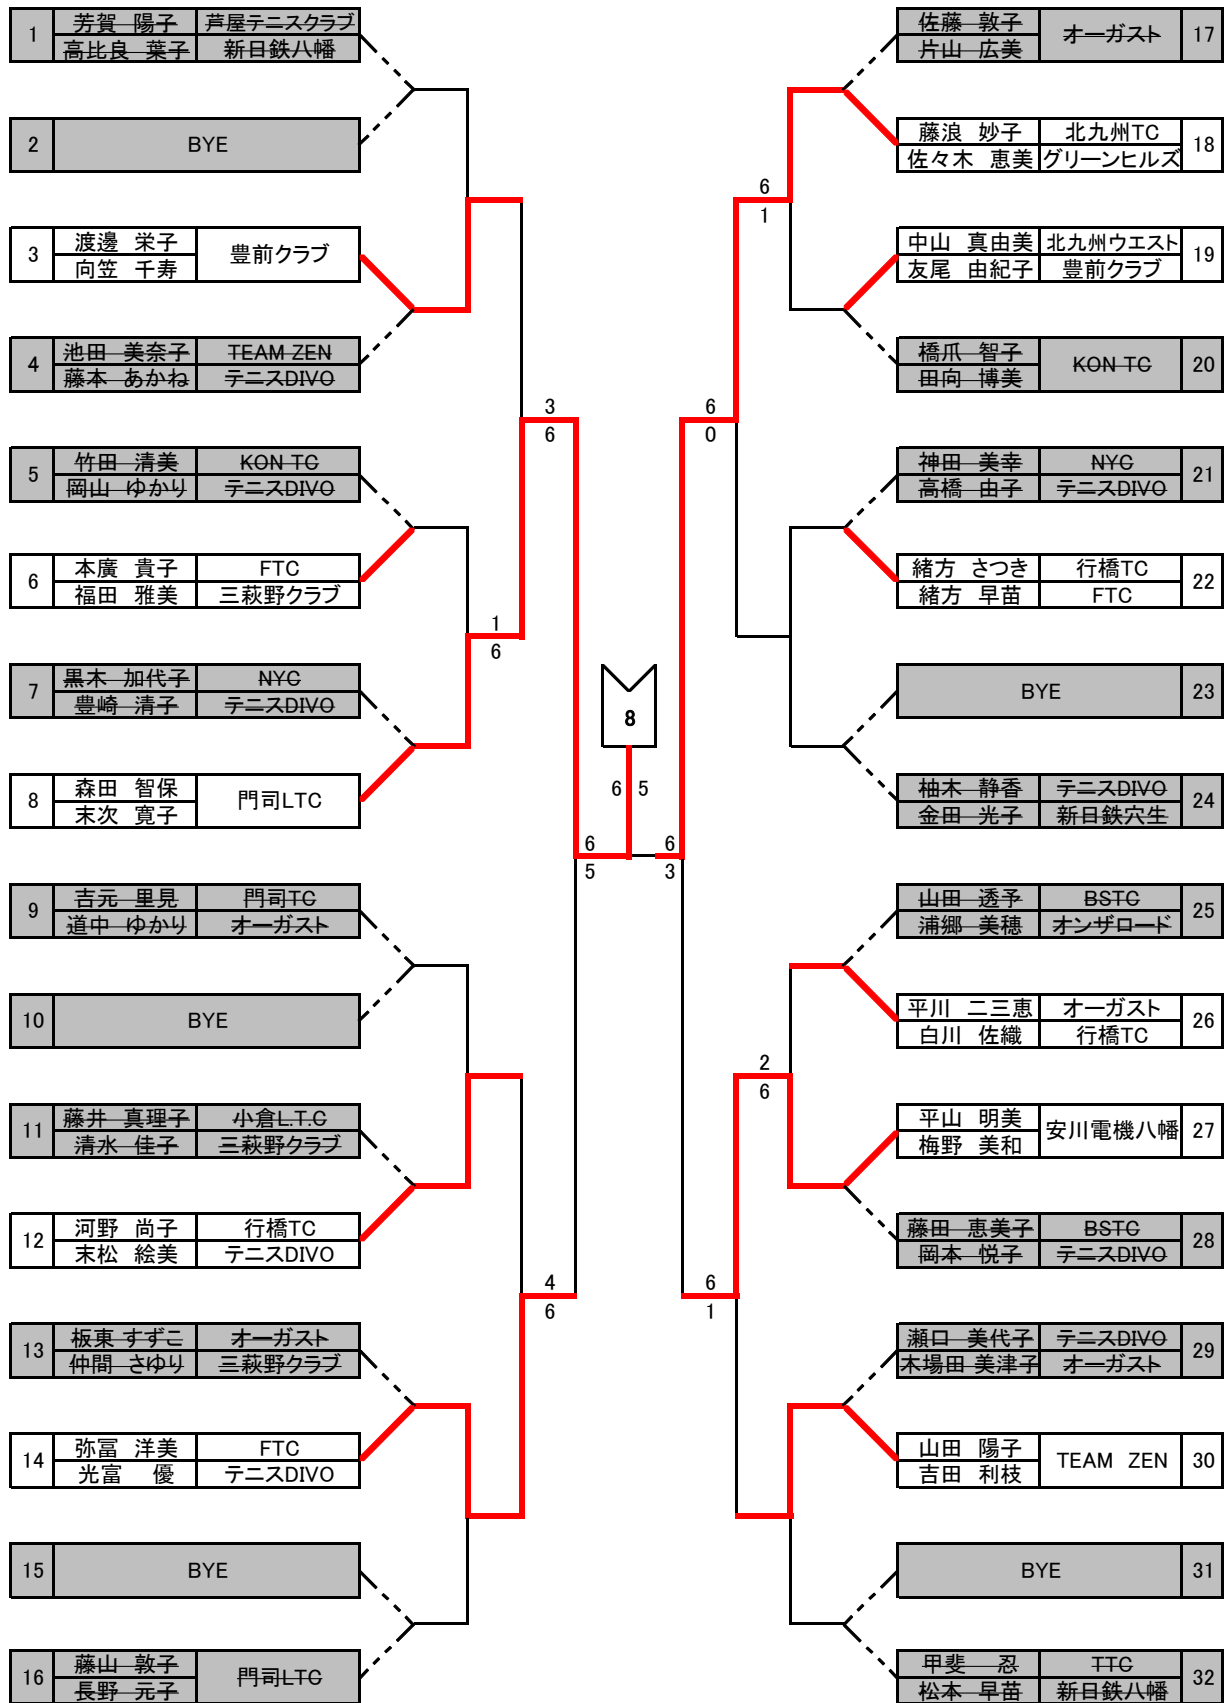

男子ダブルス(本戦)

1R 2R QF SF FINAL SF QF 2R 1R

男子ダブルス(コンソレーション)

1R 2R SF FINAL SF 2R 1R

女子ダブルス(コンソレーション)

1R 2R SF FINAL SF 2R 1R

優勝者一覧

種目 回	年度	男子 ダブルス	女子 ダブルス	ミックス ダブルス
1				
2	昭和 50年	田村・宮本 (毎日)	小沢・中園 (門司ｸﾗﾌﾞ)	中原・水上 (門司ｸﾗﾌﾞ)
3	昭和 51年	竹ノ森・森若 (日産・行橋ｸ)	山本・清原 (門司ｸ・門鉄ｸ)	
4	昭和 52年	竹之内・未安 (日産)	長谷・福田 (門司ｸﾗﾌﾞ)	宮本・中原 (門司ｸﾗﾌﾞ)
5	昭和 53年	田中・小川 (安川八幡)	鶴田・山下 (高見ｸﾗﾌﾞ)	田村・中原 (門司ｸﾗﾌﾞ)
6	昭和 54年	田中・小川 (安川八幡)	内田・坂之内 (門司ｸﾗﾌﾞ)	神谷・大石 (三菱工業 セメント)
7	昭和 55年	水上・道原 (門司ｸﾗﾌﾞ)	小田・並河 (門司ｸﾗﾌﾞ)	道原・並河 (門司ｸﾗﾌﾞ)
8	昭和 56年	松本・浜 (安川行橋)	内田・坂之内 (植物防疫所)	首藤・内田 (小波瀬ｸ・ 門司ｸ)
9	昭和 57年	小川・服部 (安川八幡)	角田・山下 (行橋ｸﾗﾌﾞ)	徳山・徳山 (若松ｸﾞﾘｰﾝ)
10	昭和 58年	鈴木・貴戸 (豊前ｸﾗﾌﾞ)	徳山・小島 (若松ｸ・ シ三萩野)	古野・小島 (シルバ- 三萩野)
11	昭和 59年	柴田・池田 (門鉄ｸﾗﾌﾞ)	浜村・中川 (門司ｸ・ 門鉄ｸ)	今藤・浜村 (門司ｸﾗﾌﾞ)
12	昭和 60年	橋本・野間 (住友金属)	青木・奥村 (門司ｸﾗﾌﾞ)	道原・青木 (門司ｸﾗﾌﾞ)
13	昭和 61年	田中・倉永 (安川八幡)	徳山・塩野谷 (三萩野T C)	松尾・川本 (行橋ｸ・ 豊前ｸ)
14	昭和 62年	山内・高橋 (住友金属)	吉原・柳本 (行橋ｸﾗﾌﾞ)	山内・安達 (住金・ マ-ｸﾞレット)
15	昭和 63年	赤星・大戸 (安川八幡)	浜村・北沢 (門司ｸ・ ｸﾞﾘｰﾝﾊｲｯ)	田辺・浜村 (苺田ｸ・ 門司ｸ)
16	平成 元年	赤星・久保田 (安川八幡)	浜村・北沢 (門司ｸ・ ｸﾞﾘｰﾝﾊｲｯ)	
17	平成 2年	田辺・門上 (苺田ｸﾗﾌﾞ)	梅崎・永広 (アマ-ｽﾌﾟﾘﾝｸﾞ)	
18	平成 3年	乙川・吉村 (苺田ｸﾗﾌﾞ)	浜村・成田 (門司ｸﾗﾌﾞ)	
19	平成 4年	小柳・松尾 (行橋ｸﾗﾌﾞ)	青木・出光 (小波瀬病院)	
20	平成 5年	貴戸・平峰 (豊前ｸ・ｸﾞｽﾄ)	梅崎・堀 (苺田ｸﾗﾌﾞ)	

種目 回	年度	男子 ダブルス	女子 ダブルス
21	平成 6年	小柳・菊田 (行橋ｸﾗﾌﾞ)	浜村・小柳 (門司ｸ・ 行橋ｸ)
22	平成 7年	小柳・松尾 (行橋ｸﾗﾌﾞ)	深田・山田 (行橋ｸ・ 豊前ｸ)
23	平成 8年	野間・野間 (住友金属)	深田・堀 (行橋ｸ・ TC・MOYO)
24	平成 9年	鞆野・小柳 (行橋ｸﾗﾌﾞ)	長野・藤山 (門司ｸﾗﾌﾞ)
25	平成 10年	松尾・平川 (行橋ｸﾗﾌﾞ)	緒方・浜口 (行橋ｸﾗﾌﾞ)
26	平成 11年	小柳・松尾 (行橋ｸﾗﾌﾞ) 白川・菊田 (行橋ｸﾗﾌﾞ)	緒方・平川 (行橋ｸﾗﾌﾞ)
27	平成 12年	松尾・田中 (行橋ｸ・ｸﾘ-)	緒方・秋本 (行橋ｸﾗﾌﾞ)
28	平成 13年	小柳・岡田 (行橋ｸﾗﾌﾞ)	深田・下村 (行橋ｸ・ﾊﾞｰｽ)
29	平成 14年	菊田・鞆野 (行橋ｸﾗﾌﾞ)	倉本・深田 (オ-ｸﾞｽﾄ・ 行橋ｸ)
30	平成 15年	丸岡・渡辺 (ウイﾝｸﾞ- エｯｼﾞ・ 旭硝子)	深田・池田 (行橋ｸ・ 足立ｸ- ﾃﾞﾝ)
31	平成 16年	鞆野・村上 (行橋ｸﾗﾌﾞ)	稲佐・小塩 (ｽﾌﾟｰﾝ)
32	平成 17年	丸岡・太田 (ウイﾝｸﾞ- エｯｼﾞ)	深田・稲佐 (足立ｸ- ﾃﾞﾝ・ D I V O)
33	平成 18年	湯浅・池田 (杯海の中道)	深田・甲斐 (行橋ｸ・ﾊﾞｰｽ)
34	平成 19年	有田・藤元 (大分大学)	深田・松山 (行橋ｸ・T T C)
35	平成 20年	上床・藤野 (ｽﾏｯｼｭT C)	金井・大神 (D I V O)
36	平成 21年	村上・大蔵 (オﾝｸﾞ- ﾛｰﾄﾞ)	甲斐・高比良 (TTC・ 新日鉄八幡)
37	平成 22年	大平・白石 (F T C・ B K T)	田中・高比良 (UNDeRAGE)
38	平成 23年	浦郷・和田 (オﾝｸﾞ- ﾛｰﾄﾞ)	柚木・金田 (テニスDIVO・ 新日鉄穴生)