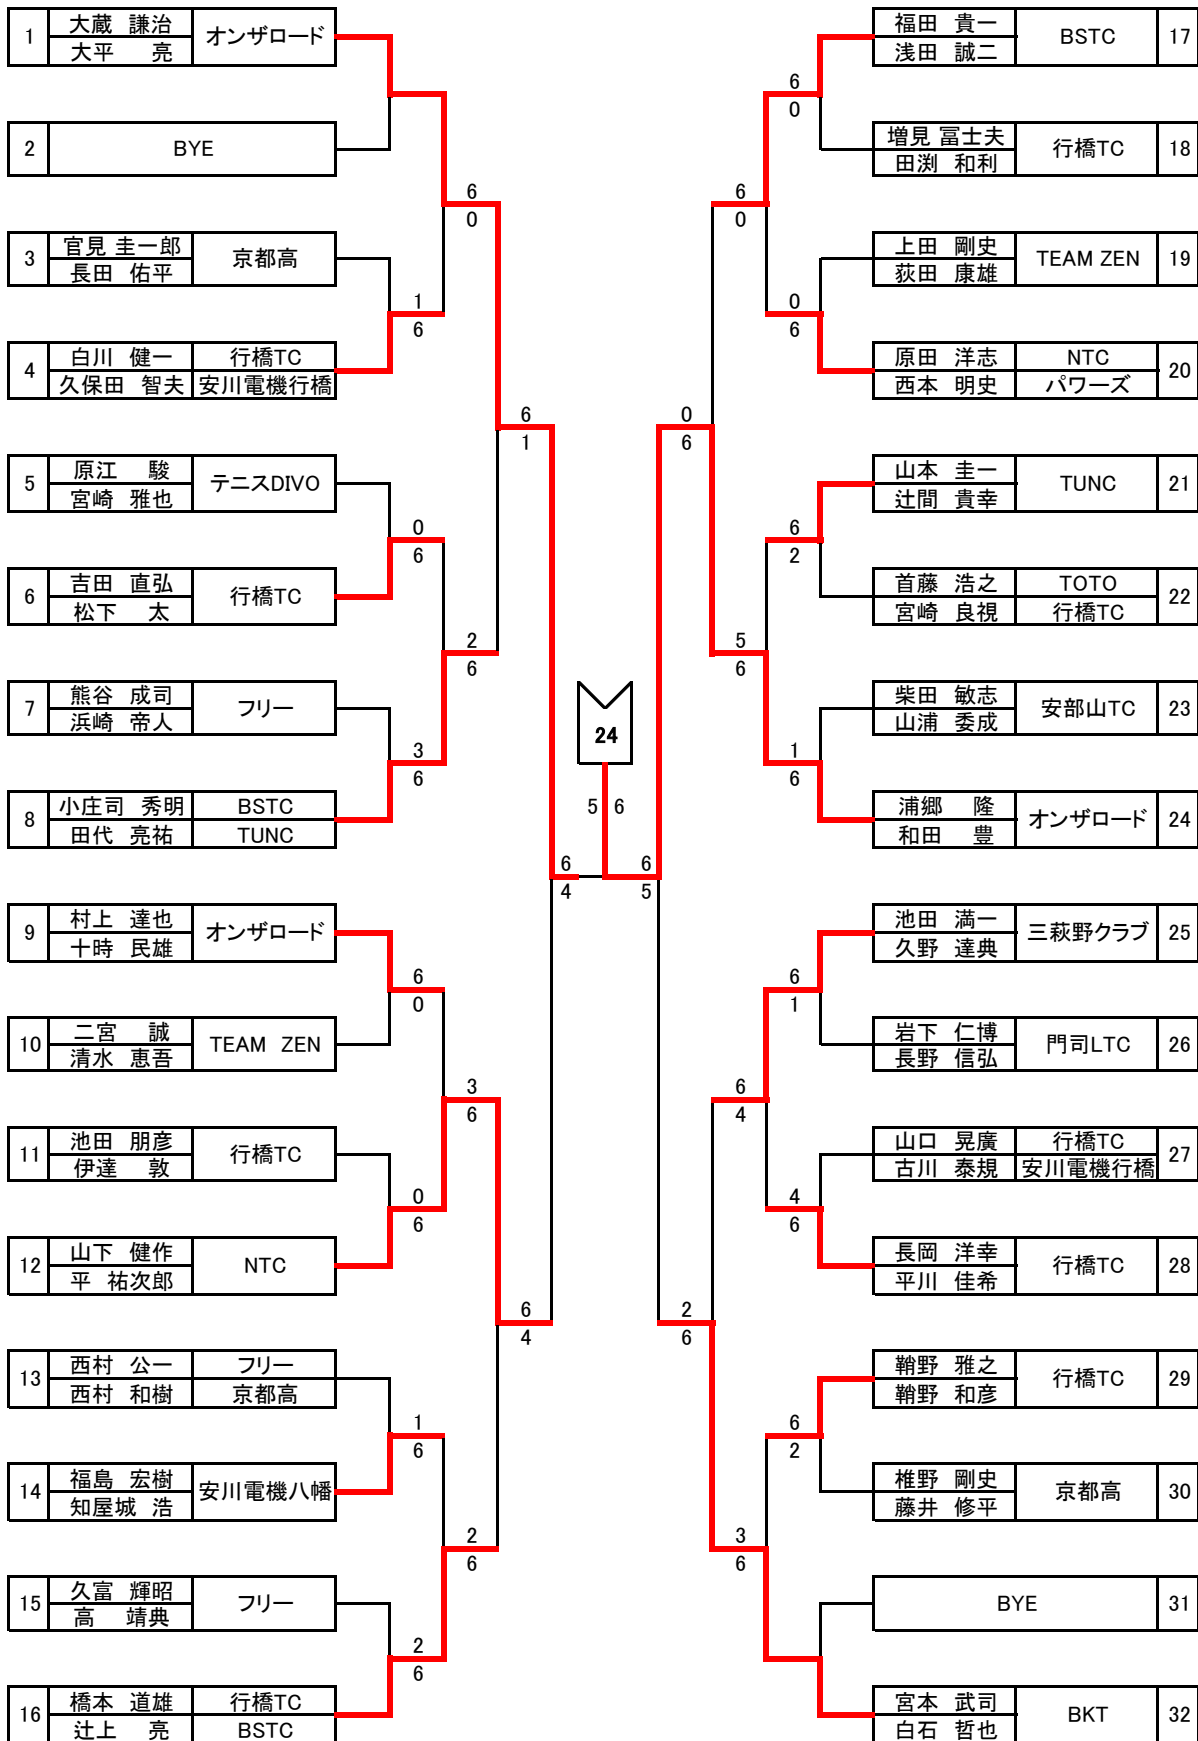

男子ダブルス(本戦)

1R 2R QF SF FINAL SF QF 2R 1R

男子ダブルス(コンソレーション)

1R 2R SF FINAL SF 2R 1R

女子ダブルス(コンソレーション)

1R 2R SF FINAL SF 2R 1R

優勝者一覧

種目 回	年度	男子 ダブルス	女子 ダブルス	ミックス ダブルス
1				
2	昭和 50年	田村・宮本 (毎日)	小沢・中園 (門司ｸﾗﾌﾞ)	中原・水上 (門司ｸﾗﾌﾞ)
3	昭和 51年	竹ノ森・森若 (日産・行橋ｸ)	山本・清原 (門司ｸ・門鉄ｸ)	
4	昭和 52年	竹之内・未安 (日産)	長谷・福田 (門司ｸﾗﾌﾞ)	宮本・中原 (門司ｸﾗﾌﾞ)
5	昭和 53年	田中・小川 (安川八幡)	鶴田・山下 (高見ｸﾗﾌﾞ)	田村・中原 (門司ｸﾗﾌﾞ)
6	昭和 54年	田中・小川 (安川八幡)	内田・坂之内 (門司ｸﾗﾌﾞ)	神谷・大石 (三菱工業 セメント)
7	昭和 55年	水上・道原 (門司ｸﾗﾌﾞ)	小田・並河 (門司ｸﾗﾌﾞ)	道原・並河 (門司ｸﾗﾌﾞ)
8	昭和 56年	松本・浜 (安川行橋)	内田・坂之内 (植物防疫所)	首藤・内田 (小波瀬ｸ・ 門司ｸ)
9	昭和 57年	小川・服部 (安川八幡)	角田・山下 (行橋ｸﾗﾌﾞ)	徳山・徳山 (若松ｸﾞﾘｰﾝ)
10	昭和 58年	鈴木・貴戸 (豊前ｸﾗﾌﾞ)	徳山・小島 (若松ｸ・ シ三萩野)	古野・小島 (シルバ- 三萩野)
11	昭和 59年	柴田・池田 (門鉄ｸﾗﾌﾞ)	浜村・中川 (門司ｸ・ 門鉄ｸ)	今藤・浜村 (門司ｸﾗﾌﾞ)
12	昭和 60年	橋本・野間 (住友金属)	青木・奥村 (門司ｸﾗﾌﾞ)	道原・青木 (門司ｸﾗﾌﾞ)
13	昭和 61年	田中・倉永 (安川八幡)	徳山・塩野谷 (三萩野T C)	松尾・川本 (行橋ｸ・ 豊前ｸ)
14	昭和 62年	山内・高橋 (住友金属)	吉原・柳本 (行橋ｸﾗﾌﾞ)	山内・安達 (住金・ マ-ｸﾞレット)
15	昭和 63年	赤星・大戸 (安川八幡)	浜村・北沢 (門司ｸ・ ｸﾞﾘｰﾝﾊｲｯ)	田辺・浜村 (苺田ｸ・ 門司ｸ)
16	平成 元年	赤星・久保田 (安川八幡)	浜村・北沢 (門司ｸ・ ｸﾞﾘｰﾝﾊｲｯ)	
17	平成 2年	田辺・門上 (苺田ｸﾗﾌﾞ)	梅崎・永広 (アマ-ｽﾌﾟﾘﾝｸﾞ)	
18	平成 3年	乙川・吉村 (苺田ｸﾗﾌﾞ)	浜村・成田 (門司ｸﾗﾌﾞ)	
19	平成 4年	小柳・松尾 (行橋ｸﾗﾌﾞ)	青木・出光 (小波瀬病院)	
20	平成 5年	貴戸・平峰 (豊前ｸ・ｸﾞｽﾄ)	梅崎・堀 (苺田ｸﾗﾌﾞ)	

種目 回	年度	男子 ダブルス	女子 ダブルス
21	平成 6年	小柳・菊田 (行橋ｸﾗﾌﾞ)	浜村・小柳 (門司ｸ・ 行橋ｸ)
22	平成 7年	小柳・松尾 (行橋ｸﾗﾌﾞ)	深田・山田 (行橋ｸ・ 豊前ｸ)
23	平成 8年	野間・野間 (住友金属)	深田・堀 (行橋ｸ・ TC・MOYO)
24	平成 9年	鞆野・小柳 (行橋ｸﾗﾌﾞ)	長野・藤山 (門司ｸﾗﾌﾞ)
25	平成 10年	松尾・平川 (行橋ｸﾗﾌﾞ)	緒方・浜口 (行橋ｸﾗﾌﾞ)
26	平成 11年	小柳・松尾 (行橋ｸﾗﾌﾞ) 白川・菊田 (行橋ｸﾗﾌﾞ)	緒方・平川 (行橋ｸﾗﾌﾞ)
27	平成 12年	松尾・田中 (行橋ｸ・ｸﾘ-)	緒方・秋本 (行橋ｸﾗﾌﾞ)
28	平成 13年	小柳・岡田 (行橋ｸﾗﾌﾞ)	深田・下村 (行橋ｸ・ﾊﾞｰｽ)
29	平成 14年	菊田・鞆野 (行橋ｸﾗﾌﾞ)	倉本・深田 (オ-ｸﾞｽﾄ・ 行橋ｸ)
30	平成 15年	丸岡・渡辺 (ウイﾝｸﾞ- エｯｼﾞ・ 旭硝子)	深田・池田 (行橋ｸ・ 足立ｸ- ﾃﾞﾝ)
31	平成 16年	鞆野・村上 (行橋ｸﾗﾌﾞ)	稲佐・小塩 (ｽﾌﾟｰﾝ)
32	平成 17年	丸岡・太田 (ウイﾝｸﾞ- エｯｼﾞ)	深田・稲佐 (足立ｸ- ﾃﾞﾝ・ D I V O)
33	平成 18年	湯浅・池田 (杯海の中道)	深田・甲斐 (行橋ｸ・ﾊﾞｰｽ)
34	平成 19年	有田・藤元 (大分大学)	深田・松山 (行橋ｸ・T T C)
35	平成 20年	上床・藤野 (ｽﾏｯｼｭT C)	金井・大神 (D I V O)
36	平成 21年	村上・大蔵 (オﾝｸﾞ- ﾛｰﾄﾞ)	甲斐・高比良 (TTC・ 新日鉄八幡)
37	平成 22年	大平・白石 (F T C・ B K T)	田中・高比良 (UNDeRAGE)
38	平成 23年	浦郷・和田 (オﾝｸﾞ- ﾛｰﾄﾞ)	柚木・金田 (テニスDIVO・ 新日鉄穴生)