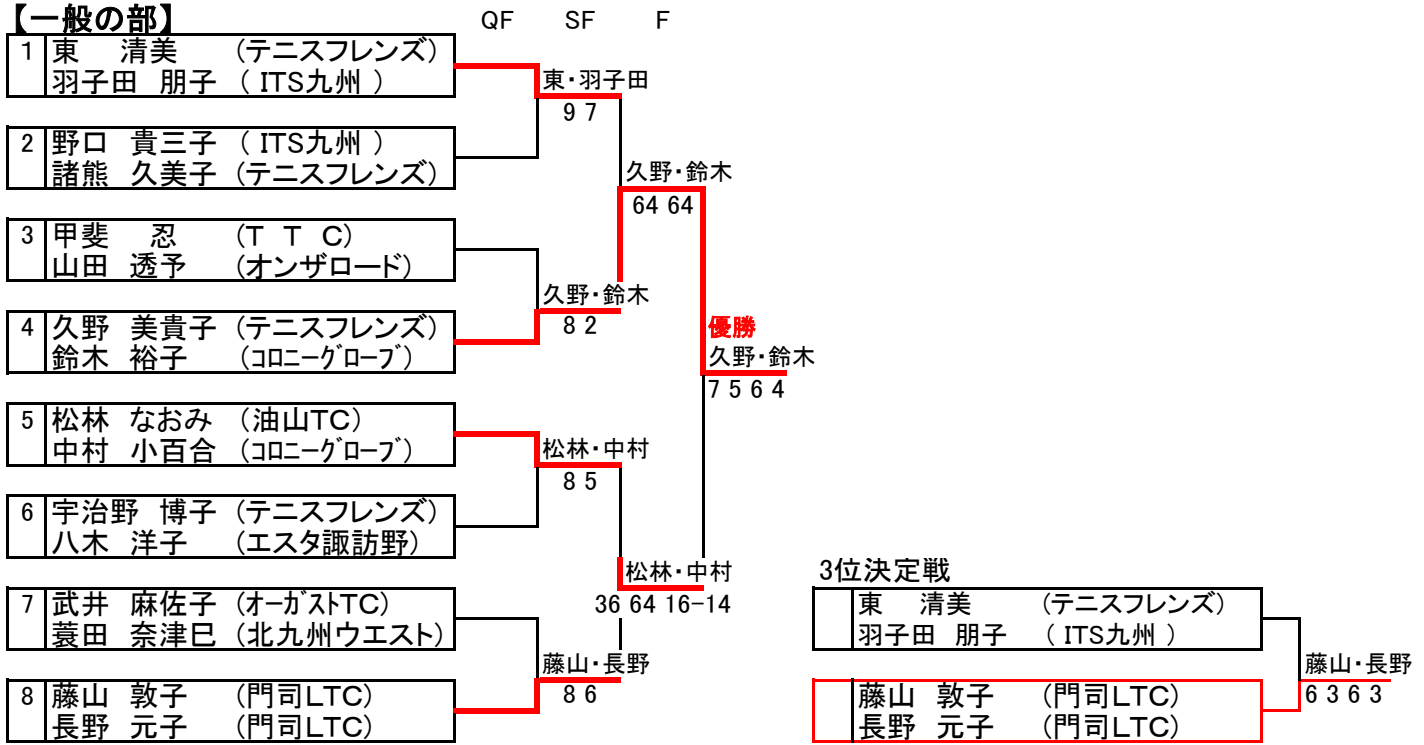

第26回九州ブロックレディーステニス大会 福岡県予選大会 決勝(春日公園テニスコート)

【一般の部】

【50才以上の部】

【60才以上の部】

1R 2R 3R 4R

【一般の部】

1R 2R 3R 4R

1	東 清美 (テニスフレンズ)
	羽子田 朋子 (ITS九州)
2	西阪 さおり (エスタ香椎)
	荒田 美香 (エスタ香椎)
3	今辻 一枝 (スプラージ)
	安河内 豊子 (スプラージ)
4	小松 真理 (thumb up)
	矢野 陽子 (thumb up)
5	間地 容子 (フォーライフ)
	佐藤 奈津子 (テニスフレンズ)
6	西野 みさ (Love & Fight)
	内田 優子 (Love & Fight)
7	耳塚 美香 (ロイヤルグリーンTC)
	宮原 まり (ロイヤルグリーンTC)
8	後藤 美香 (コスモス古賀)
	大山 ちづる (コスモス古賀)
9	吉田 重子 (フィーリング)
	的野 まゆみ (フィーリング)
10	石井 希三子 (クリーンレッジTC)
	長峰 夏美 (エスタ城南)
11	小林 佐知子 (ジビアンTC)
	岡崎 直美 (ファミリークラブ)