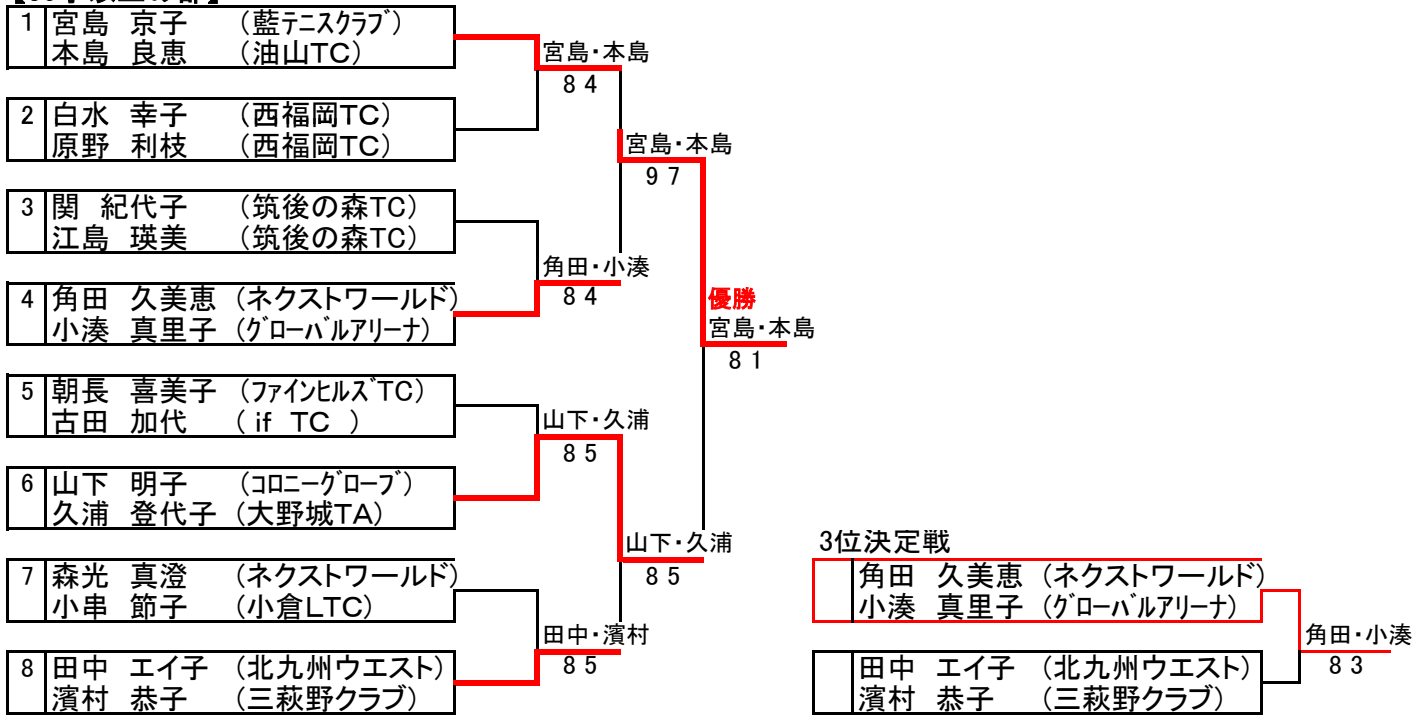

第26回九州ブロックレディーステニス大会 福岡県予選大会 決勝(春日公園テニスコート)

【一般の部】

【50才以上の部】

【60才以上の部】

1R 2R 3R 4R

【一般の部】

1R 2R 3R 4R

1	東 清美 (テニスフレンズ)
	羽子田 朋子 (ITS九州)
2	西阪 さおり (エスタ香椎)
	荒田 美香 (エスタ香椎)
3	今辻 一枝 (スプラージ)
	安河内 豊子 (スプラージ)
4	小松 真理 (thumb up)
	矢野 陽子 (thumb up)
5	間地 容子 (フォーライフ)
	佐藤 奈津子 (テニスフレンズ)
6	西野 みさ (Love & Fight)
	内田 優子 (Love & Fight)
7	耳塚 美香 (ロイヤルグリーンTC)
	宮原 まり (ロイヤルグリーンTC)
8	後藤 美香 (コスモス古賀)
	大山 ちづる (コスモス古賀)
9	吉田 重子 (フィーリング)
	的野 まゆみ (フィーリング)
10	石井 希三子 (クリーンレッジTC)
	長峰 夏美 (エスタ城南)
11	小林 佐知子 (ジビアンTC)
	岡崎 直美 (ファミリークラブ)