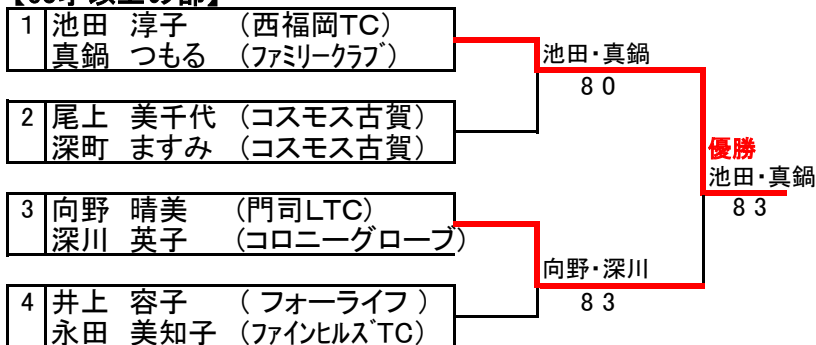

第26回九州ブロックレディーステニス大会 福岡県予選大会 決勝(春日公園テニスコート)

【一般の部】

【50才以上の部】

【60才以上の部】

1R 2R 3R 4R

【一般の部】

1R 2R 3R 4R

1	東 清美 (テニスフレンズ)
	羽子田 朋子 (ITS九州)
2	西阪 さおり (エスタ香椎)
	荒田 美香 (エスタ香椎)
3	今辻 一枝 (スプラージ)
	安河内 豊子 (スプラージ)
4	小松 真理 (thumb up)
	矢野 陽子 (thumb up)
5	間地 容子 (フォーライフ)
	佐藤 奈津子 (テニスフレンズ)
6	西野 みさ (Love & Fight)
	内田 優子 (Love & Fight)
7	耳塚 美香 (ロイヤルグリーンTC)
	宮原 まり (ロイヤルグリーンTC)
8	後藤 美香 (コスモス古賀)
	大山 ちづる (コスモス古賀)
9	吉田 重子 (フィーリング)
	的野 まゆみ (フィーリング)
10	石井 希三子 (クリーンレッジTC)
	長峰 夏美 (エスタ城南)
11	小林 佐知子 (ジビアンTC)
	岡崎 直美 (ファミリークラブ)