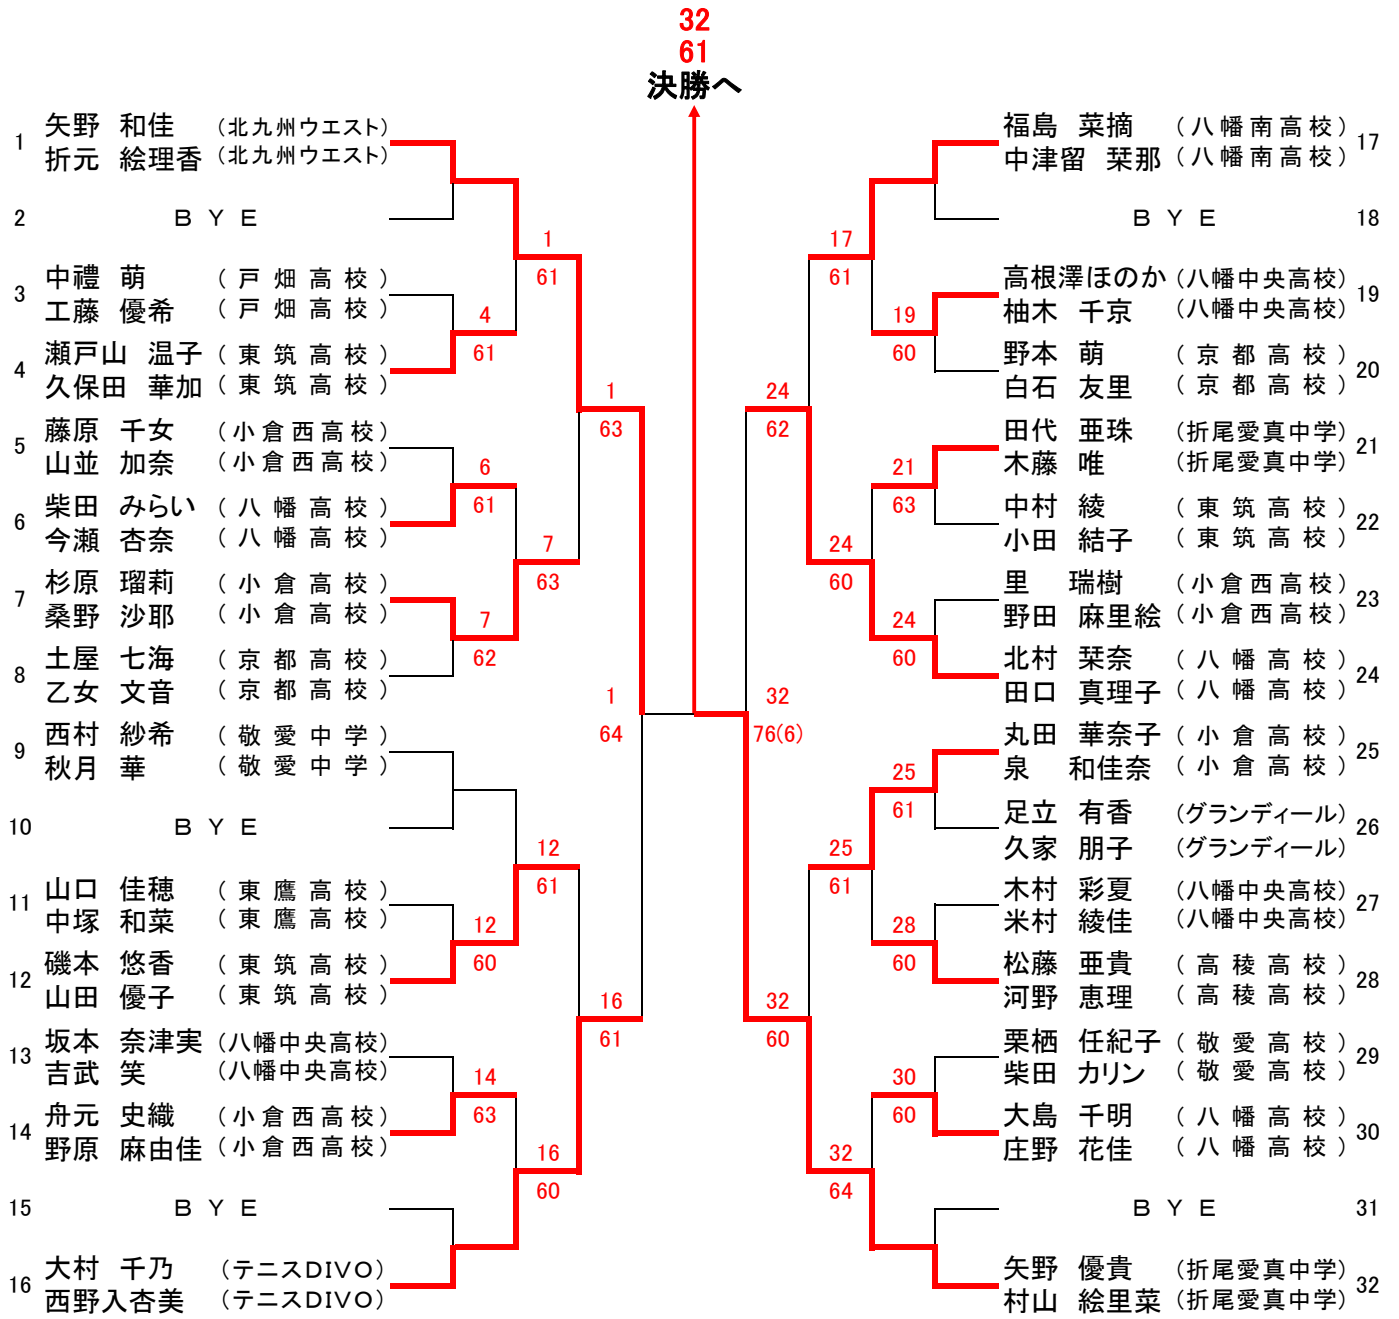

男女 準決勝、決勝シート

男子シングルス

		1 濱田 大生							
			63						
(その1)	1	濱田 大生	1	121			渡辺 康平	121	(その3)
(その2)	49	井上 友	62	62			原澤 完次	192	(その4)

男子ダブルス

		21 渡辺 康平 野口 仁一郎							
			62						
(その1)	21	渡辺 康平 野口 仁一郎					芳賀 恒次郎 西村 貴彬	80	(その2)

女子シングルス

		49 河村 美咲							
			60						
(その1)	49	河村 美咲					衛藤 佳奈	128	(その2)

女子ダブルス

		33 光本 琴美 青木 由利華							
			63						
(その1)	32	矢野 優貴 村山 絵里菜					光本 琴美 青木 由利華	33	(その2)

男子シングルス(その2)

49
60
準決勝へ

男子シングルス(その3)

男子シングルス(その4)

192
75
準決勝へ

男子ダブルス(その1)

21
75
決勝へ

男子ダブルス(その2)

80
64
決勝へ

女子シングルス(その1)

49
61
決勝へ

女子シングルス(その2)

128
63
決勝へ

女子ダブルス(その1)

女子ダブルス(その2)