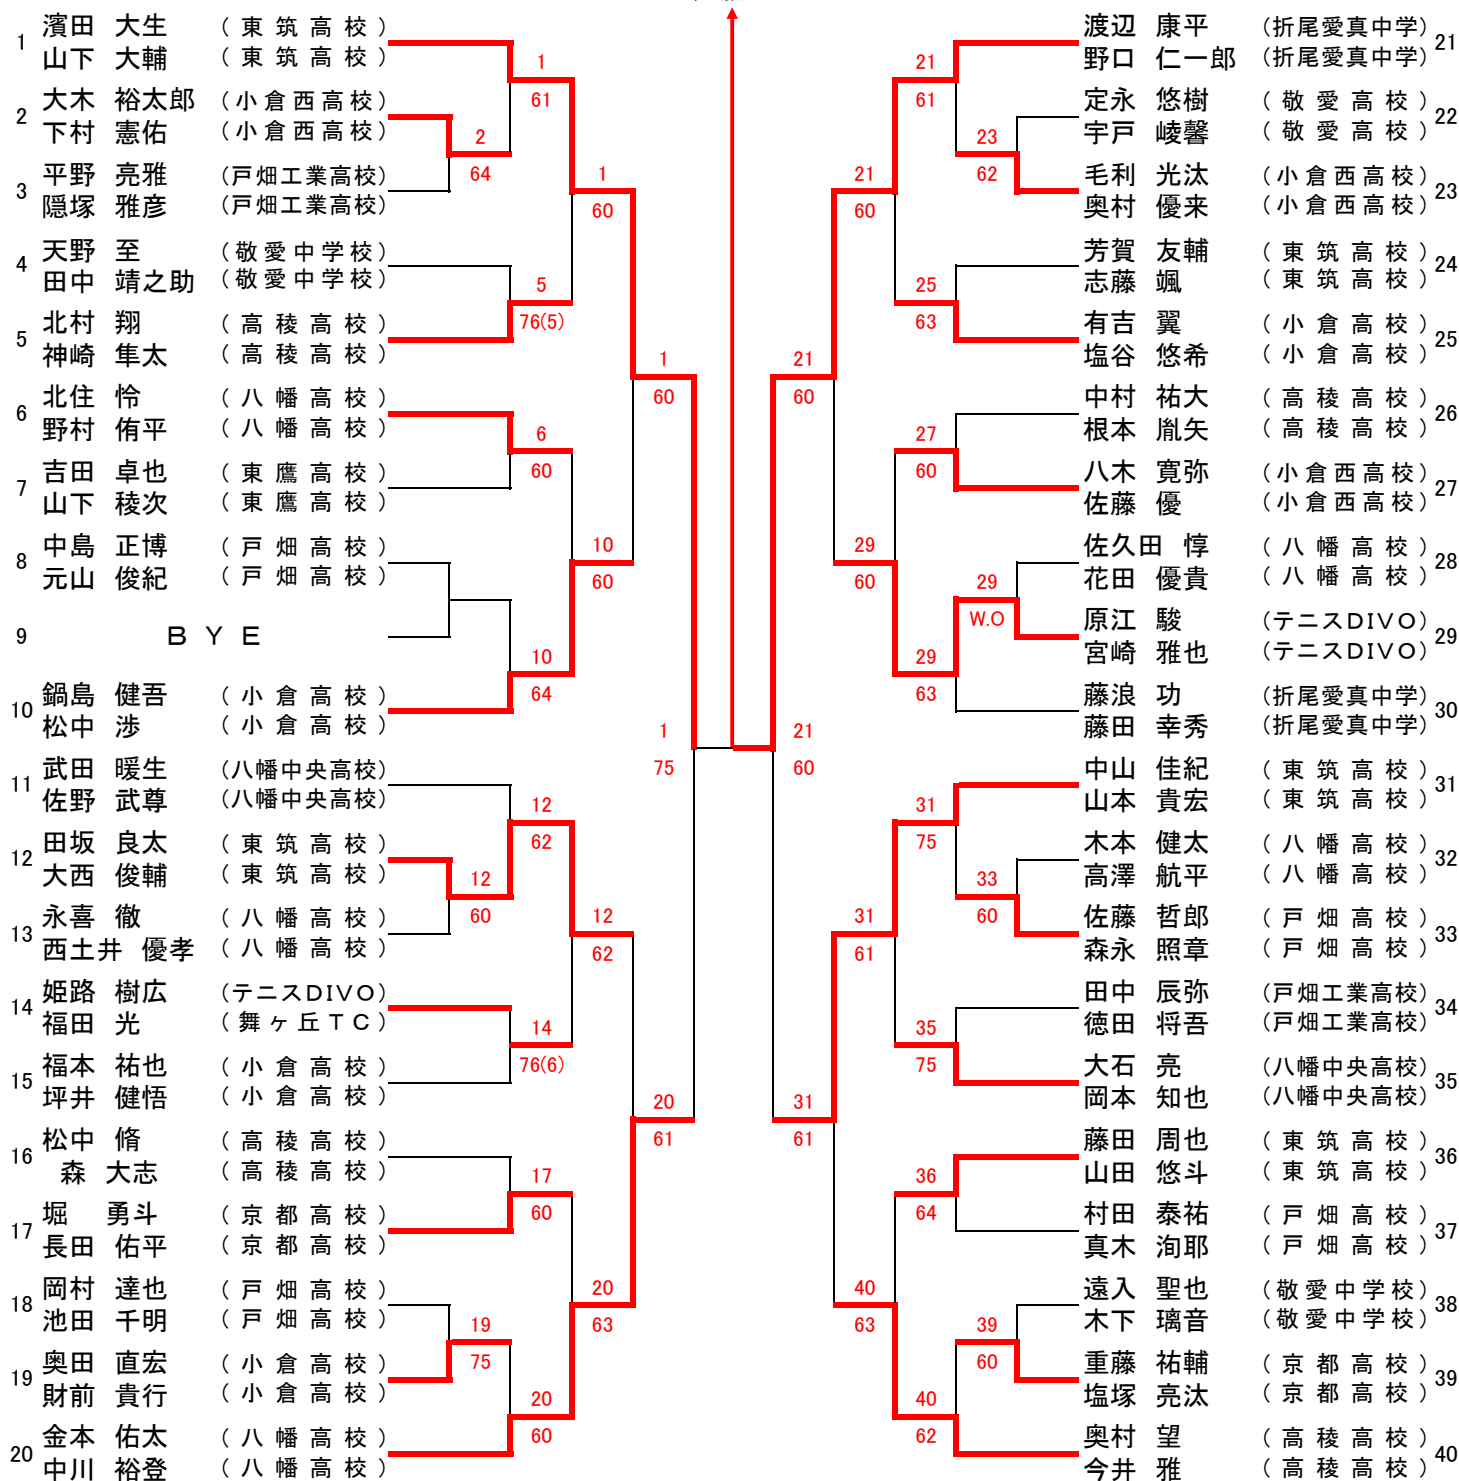

男女 準決勝、決勝シート

男子シングルス

		1 濱田 大生							
			63						
(その1)	1	濱田 大生	1	121			渡辺 康平	121	(その3)
(その2)	49	井上 友	62	62			原澤 完次	192	(その4)

男子ダブルス

		21 渡辺 康平 野口 仁一郎							
			62						
(その1)	21	渡辺 康平 野口 仁一郎					芳賀 恒次郎 西村 貴彬	80	(その2)

女子シングルス

		49 河村 美咲							
			60						
(その1)	49	河村 美咲					衛藤 佳奈	128	(その2)

女子ダブルス

		33 光本 琴美 青木 由利華							
			63						
(その1)	32	矢野 優貴 村山 絵里菜					光本 琴美 青木 由利華	33	(その2)

男子シングルス(その2)

49
60
準決勝へ

男子シングルス(その3)

男子シングルス(その4)

192
75
準決勝へ

男子ダブルス(その1)

21
75
決勝へ

男子ダブルス(その2)

80
64
決勝へ

女子シングルス(その1)

49
61
決勝へ

女子シングルス(その2)

128
63
決勝へ

女子ダブルス(その1)

女子ダブルス(その2)