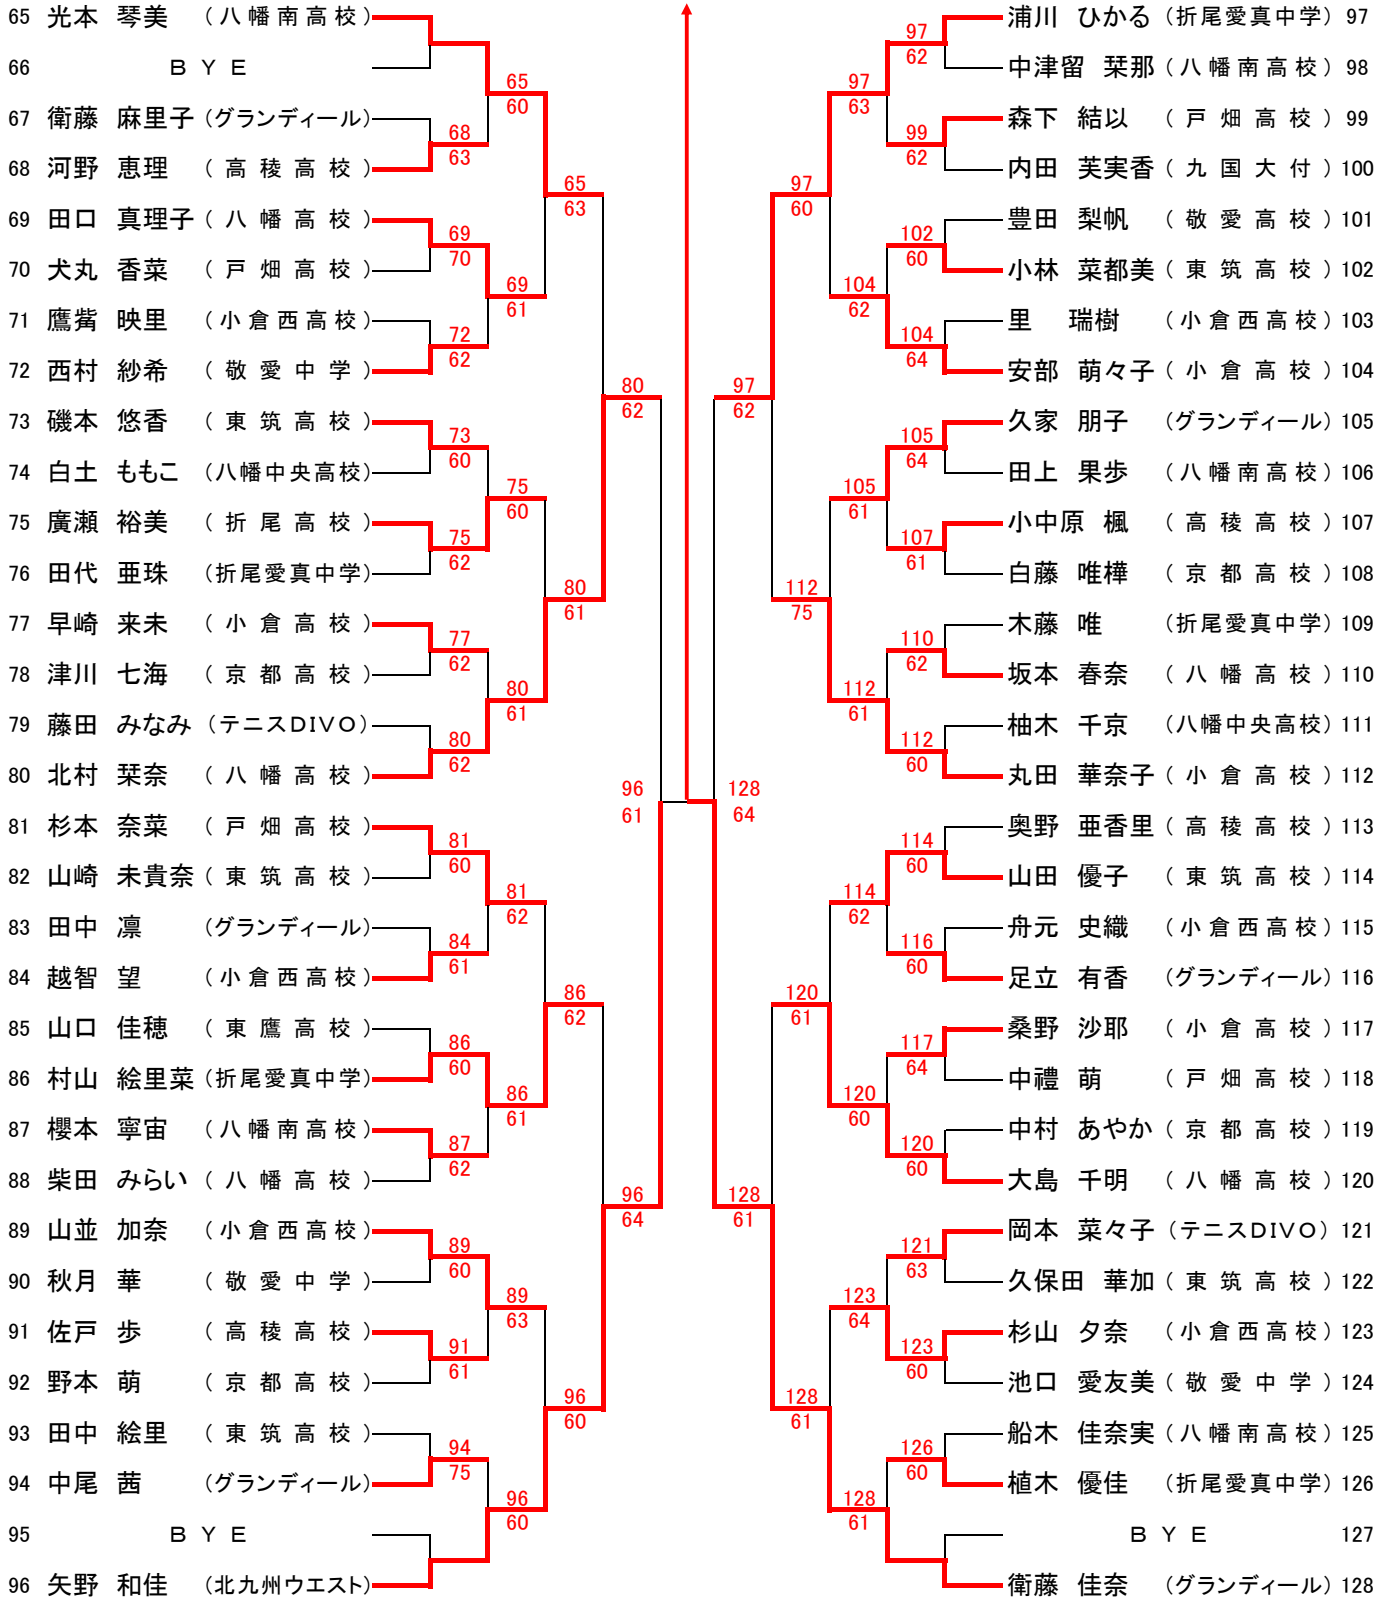

男女 準決勝、決勝シート

男子シングルス

		1 濱田 大生							
			63						
(その1)	1	濱田 大生	1	121			渡辺 康平	121	(その3)
(その2)	49	井上 友	62	62			原澤 完次	192	(その4)

男子ダブルス

		21 渡辺 康平 野口 仁一郎							
			62						
(その1)	21	渡辺 康平 野口 仁一郎					芳賀 恒次郎 西村 貴彬	80	(その2)

女子シングルス

		49 河村 美咲							
			60						
(その1)	49	河村 美咲					衛藤 佳奈	128	(その2)

女子ダブルス

		33 光本 琴美 青木 由利華							
			63						
(その1)	32	矢野 優貴 村山 絵里菜					光本 琴美 青木 由利華	33	(その2)

男子シングルス(その2)

49
60
準決勝へ

男子シングルス(その3)

男子シングルス(その4)

192
75
準決勝へ

男子ダブルス(その1)

21
75
決勝へ

男子ダブルス(その2)

80
64
決勝へ

女子シングルス(その1)

49
61
決勝へ

女子シングルス(その2)

128
63
決勝へ

女子ダブルス(その1)

女子ダブルス(その2)