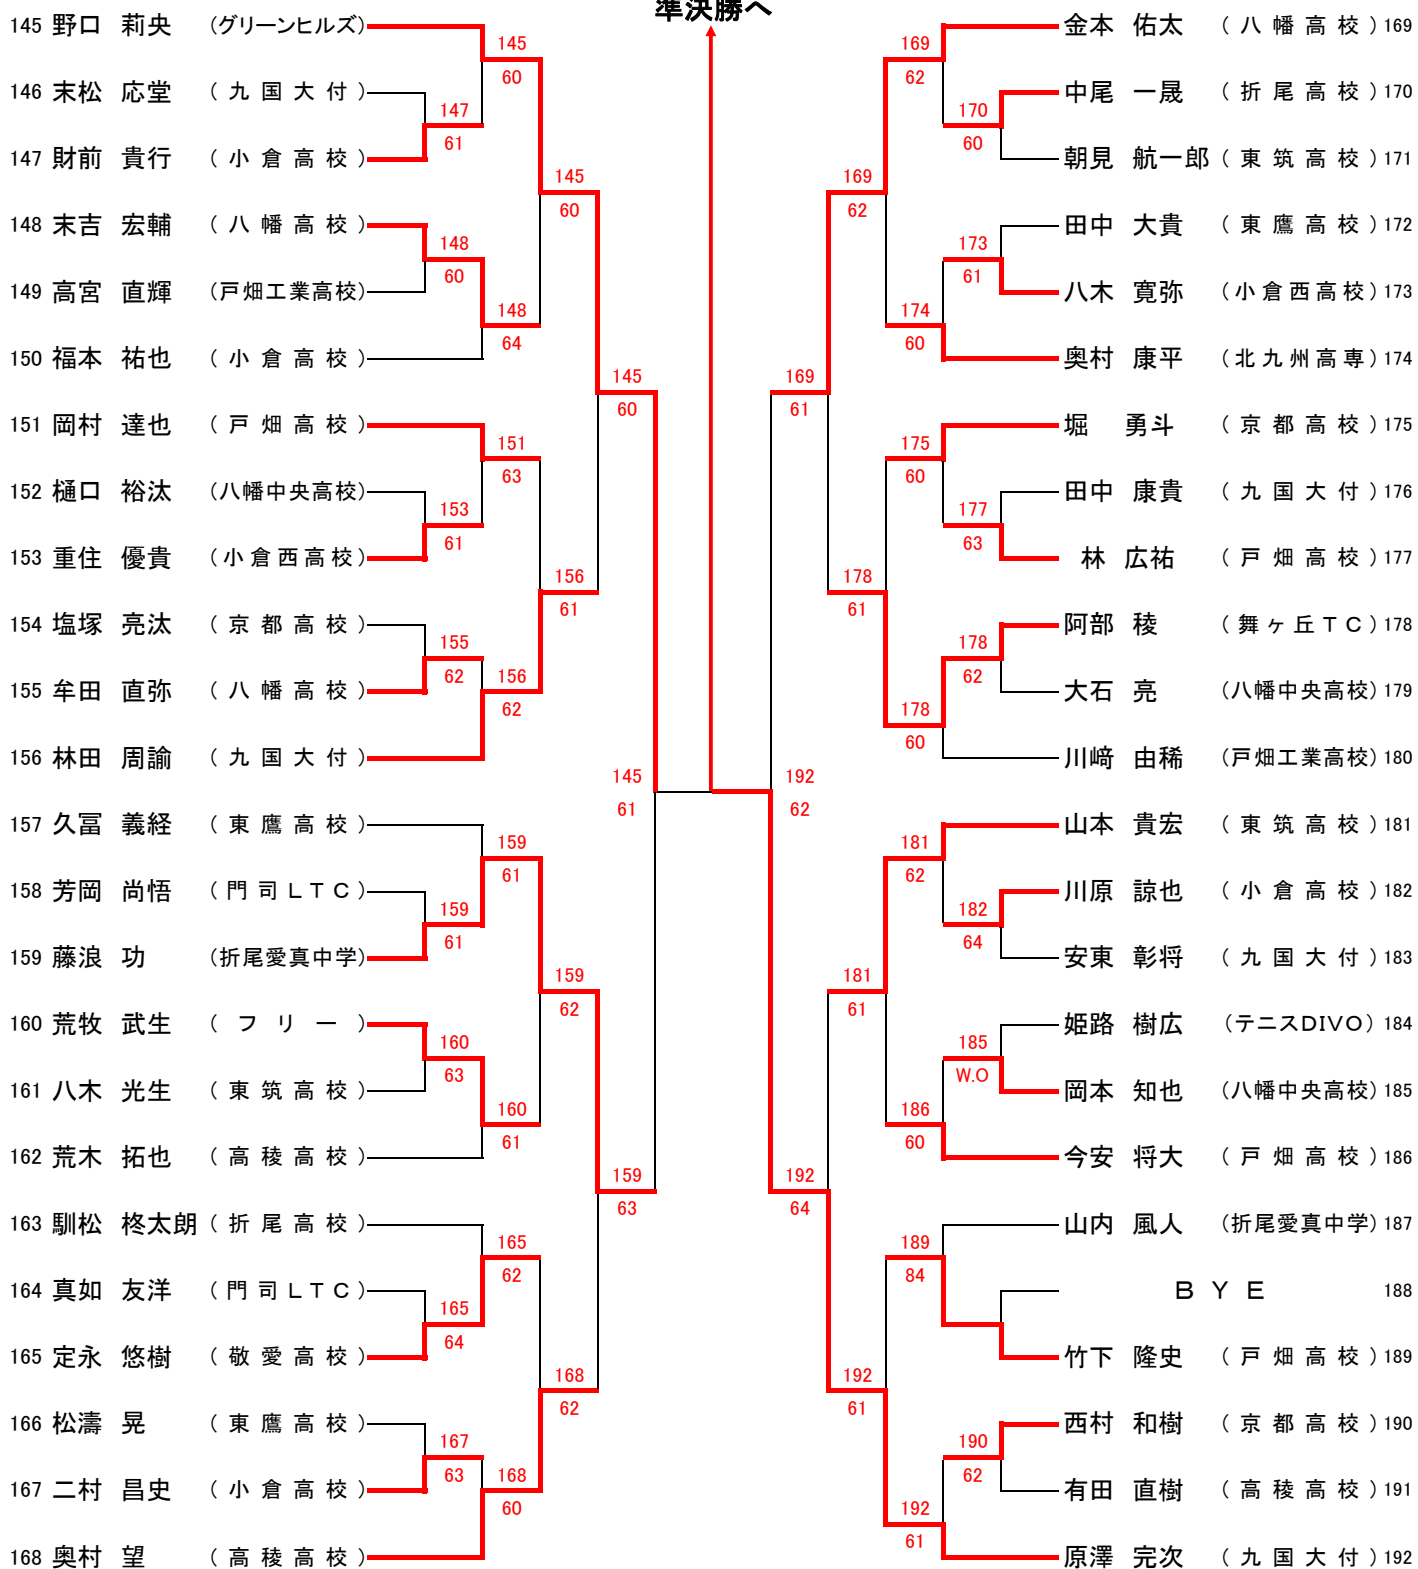

男女 準決勝、決勝シート

男子シングルス

		1 濱田 大生							
			63						
(その1)	1	濱田 大生	1	121			渡辺 康平	121	(その3)
(その2)	49	井上 友	62	62			原澤 完次	192	(その4)

男子ダブルス

		21 渡辺 康平 野口 仁一郎							
			62						
(その1)	21	渡辺 康平 野口 仁一郎					芳賀 恒次郎 西村 貴彬	80	(その2)

女子シングルス

		49 河村 美咲							
			60						
(その1)	49	河村 美咲					衛藤 佳奈	128	(その2)

女子ダブルス

		33 光本 琴美 青木 由利華							
			63						
(その1)	32	矢野 優貴 村山 絵里菜					光本 琴美 青木 由利華	33	(その2)

男子シングルス(その2)

49
60
準決勝へ

男子シングルス(その3)

男子シングルス(その4)

192
75
準決勝へ

男子ダブルス(その1)

21
75
決勝へ

男子ダブルス(その2)

80
64
決勝へ

女子シングルス(その1)

49
61
決勝へ

女子シングルス(その2)

128
63
決勝へ

女子ダブルス(その1)

女子ダブルス(その2)