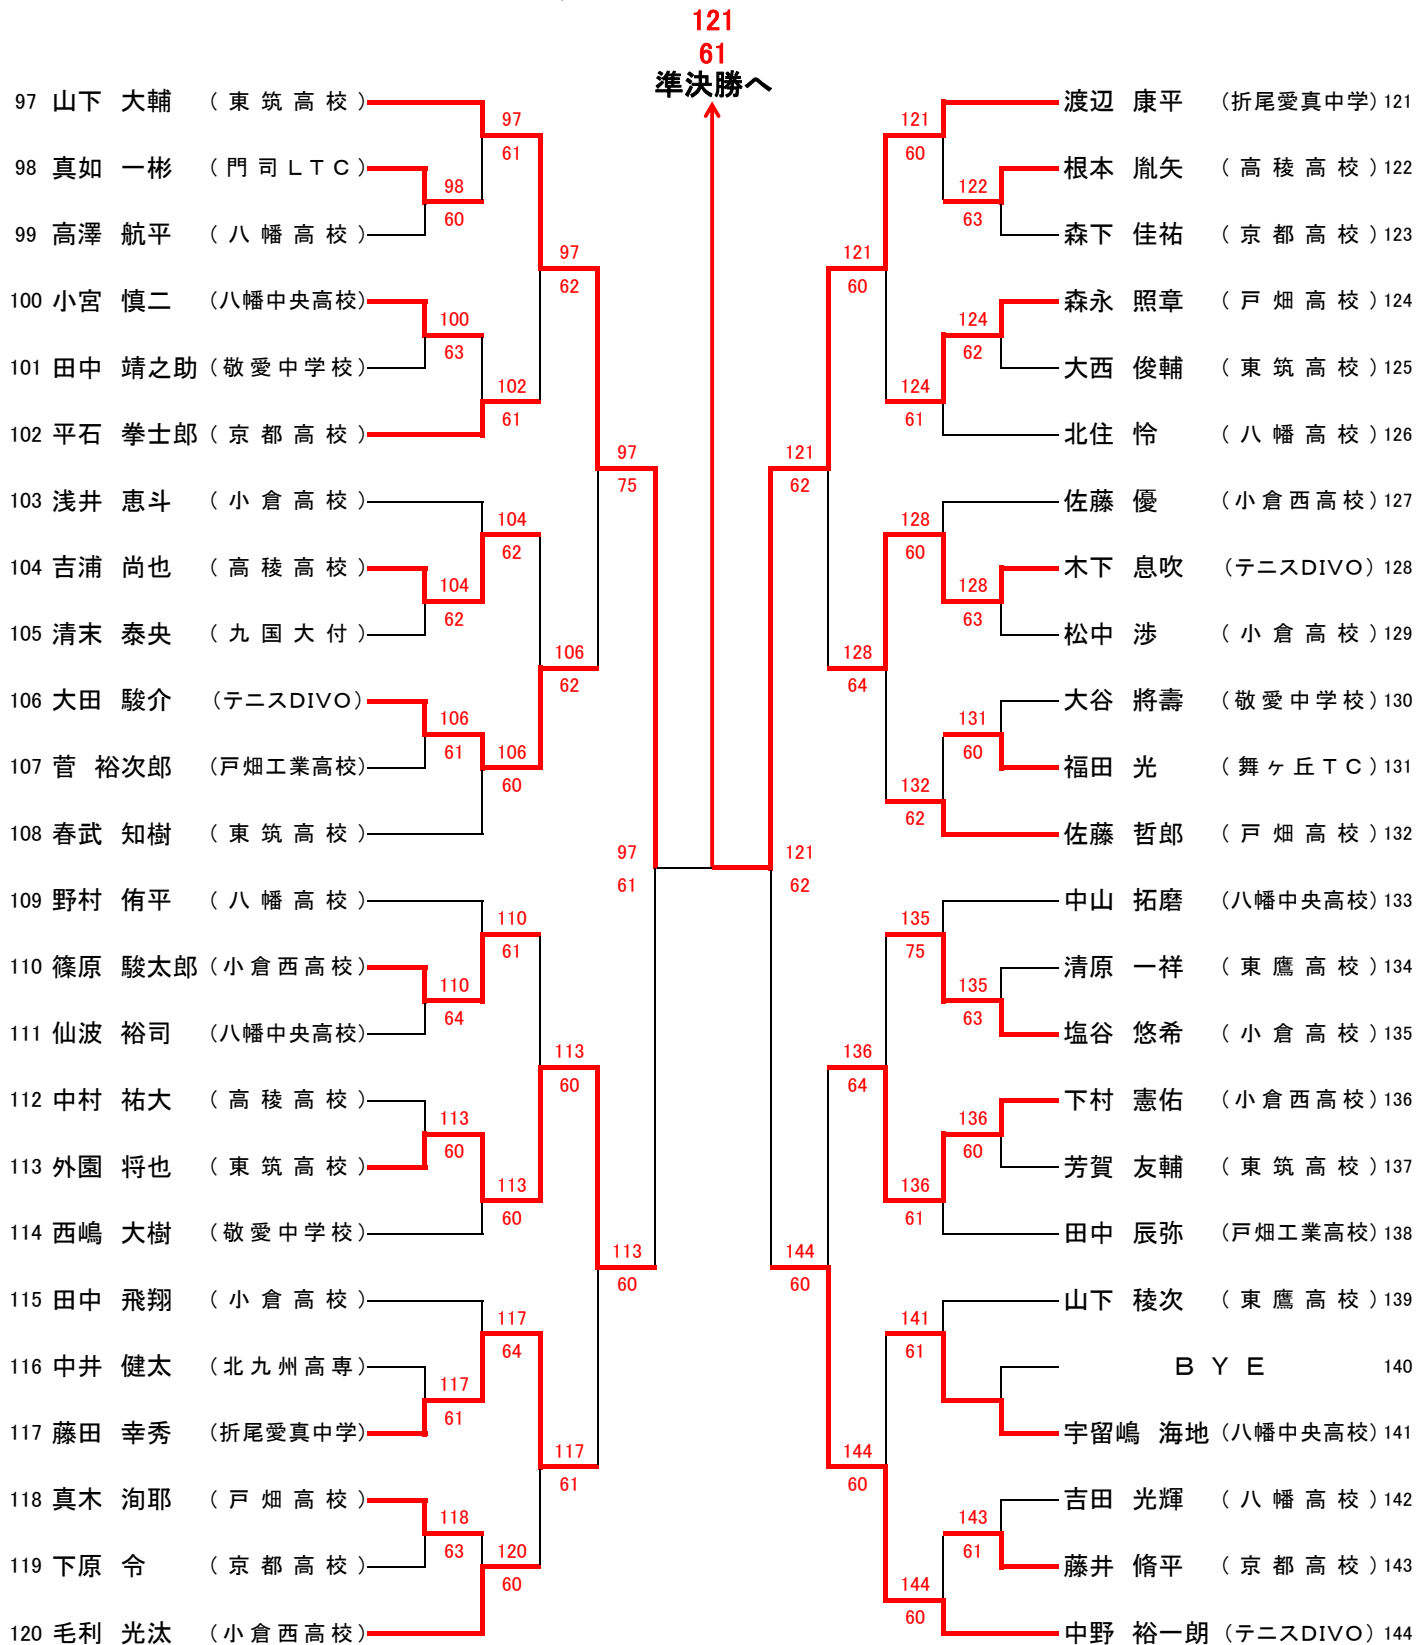

男女 準決勝、決勝シート

男子シングルス

		1 濱田 大生							
			63						
(その1)	1	濱田 大生	1	121			渡辺 康平	121	(その3)
(その2)	49	井上 友	62	62			原澤 完次	192	(その4)

男子ダブルス

		21 渡辺 康平 野口 仁一郎							
			62						
(その1)	21	渡辺 康平 野口 仁一郎					芳賀 恒次郎 西村 貴彬	80	(その2)

女子シングルス

		49 河村 美咲							
			60						
(その1)	49	河村 美咲					衛藤 佳奈	128	(その2)

女子ダブルス

		33 光本 琴美 青木 由利華							
			63						
(その1)	32	矢野 優貴 村山 絵里菜					光本 琴美 青木 由利華	33	(その2)

男子シングルス(その2)

49
60
準決勝へ

男子シングルス(その3)

男子シングルス(その4)

192
75
準決勝へ

男子ダブルス(その1)

21
75
決勝へ

男子ダブルス(その2)

80
64
決勝へ

女子シングルス(その1)

49
61
決勝へ

女子シングルス(その2)

128
63
決勝へ

女子ダブルス(その1)

女子ダブルス(その2)