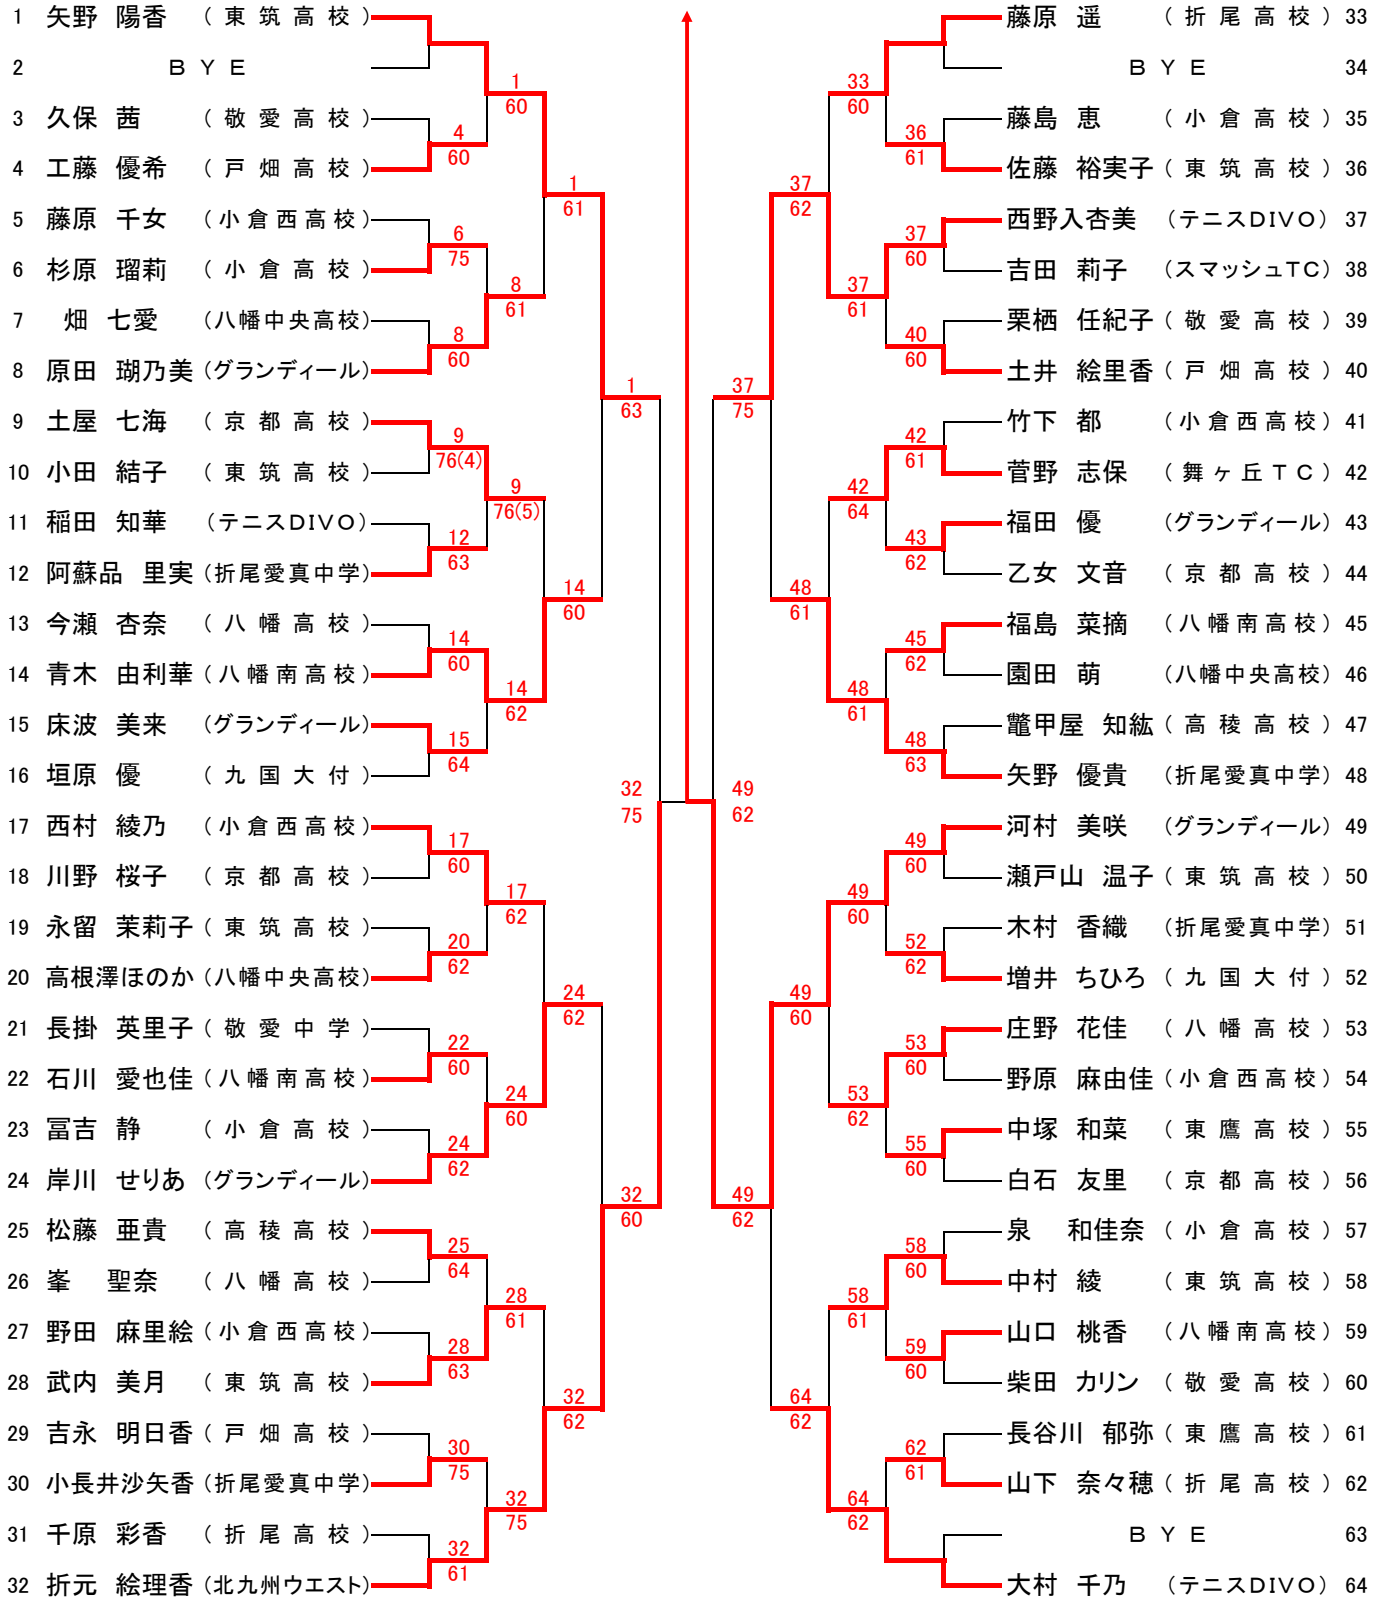

男女 準決勝、決勝シート

男子シングルス

		1 濱田 大生							
			63						
(その1)	1	濱田 大生	1	121			渡辺 康平	121	(その3)
(その2)	49	井上 友	62	62			原澤 完次	192	(その4)

男子ダブルス

		21 渡辺 康平 野口 仁一郎							
			62						
(その1)	21	渡辺 康平 野口 仁一郎					芳賀 恒次郎 西村 貴彬	80	(その2)

女子シングルス

		49 河村 美咲							
			60						
(その1)	49	河村 美咲					衛藤 佳奈	128	(その2)

女子ダブルス

		33 光本 琴美 青木 由利華							
			63						
(その1)	32	矢野 優貴 村山 絵里菜					光本 琴美 青木 由利華	33	(その2)

男子シングルス(その2)

49
60
準決勝へ

男子シングルス(その3)

男子シングルス(その4)

192
75
準決勝へ

男子ダブルス(その1)

21
75
決勝へ

男子ダブルス(その2)

80
64
決勝へ

女子シングルス(その1)

49
61
決勝へ

女子シングルス(その2)

128
63
決勝へ

女子ダブルス(その1)

女子ダブルス(その2)