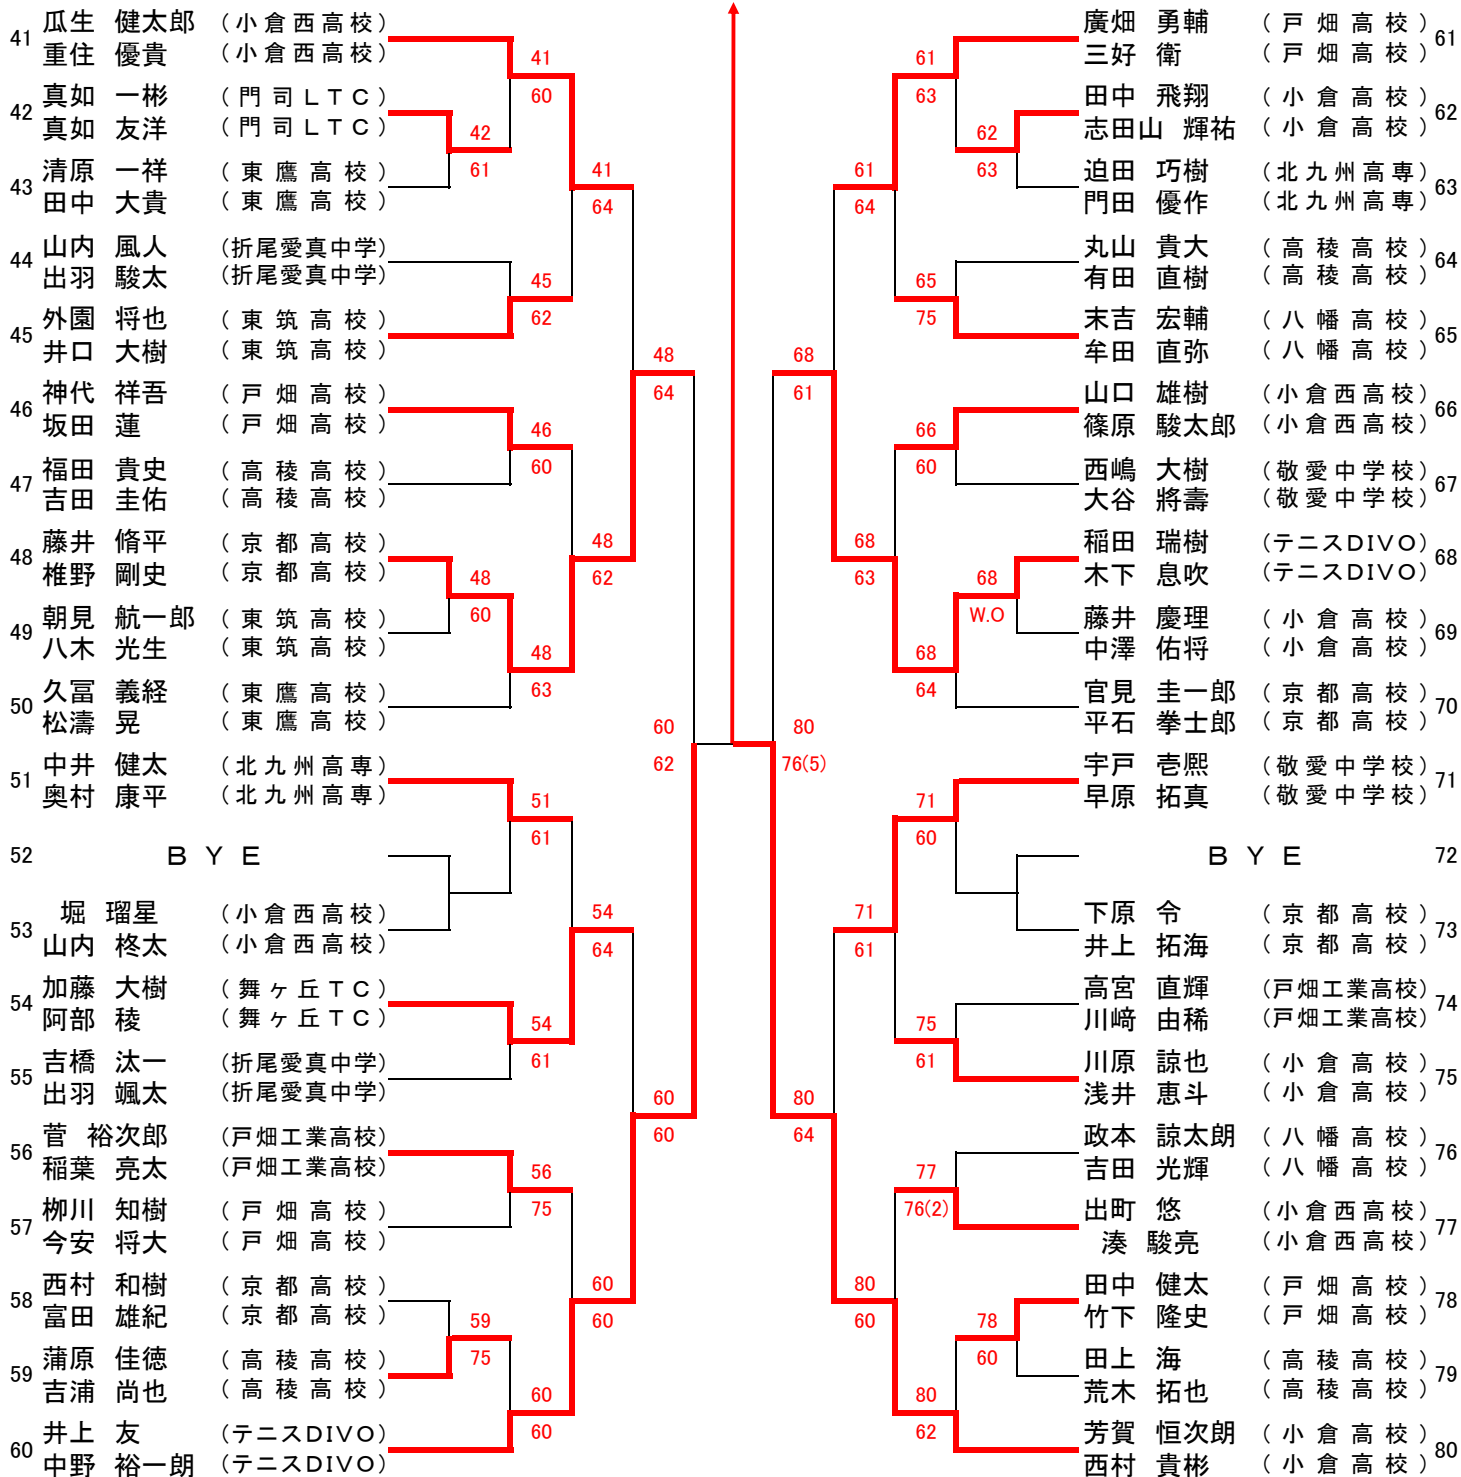

男女 準決勝、決勝シート

男子シングルス

		1 濱田 大生							
			63						
(その1)	1	濱田 大生	1	121			渡辺 康平	121	(その3)
(その2)	49	井上 友	62	62			原澤 完次	192	(その4)

男子ダブルス

		21 渡辺 康平 野口 仁一郎							
			62						
(その1)	21	渡辺 康平 野口 仁一郎					芳賀 恒次郎 西村 貴彬	80	(その2)

女子シングルス

		49 河村 美咲							
			60						
(その1)	49	河村 美咲					衛藤 佳奈	128	(その2)

女子ダブルス

		33 光本 琴美 青木 由利華							
			63						
(その1)	32	矢野 優貴 村山 絵里菜					光本 琴美 青木 由利華	33	(その2)

男子シングルス(その2)

49
60
準決勝へ

男子シングルス(その3)

男子シングルス(その4)

192
75
準決勝へ

男子ダブルス(その1)

21
75
決勝へ

男子ダブルス(その2)

80
64
決勝へ

女子シングルス(その1)

49
61
決勝へ

女子シングルス(その2)

128
63
決勝へ

女子ダブルス(その1)

女子ダブルス(その2)