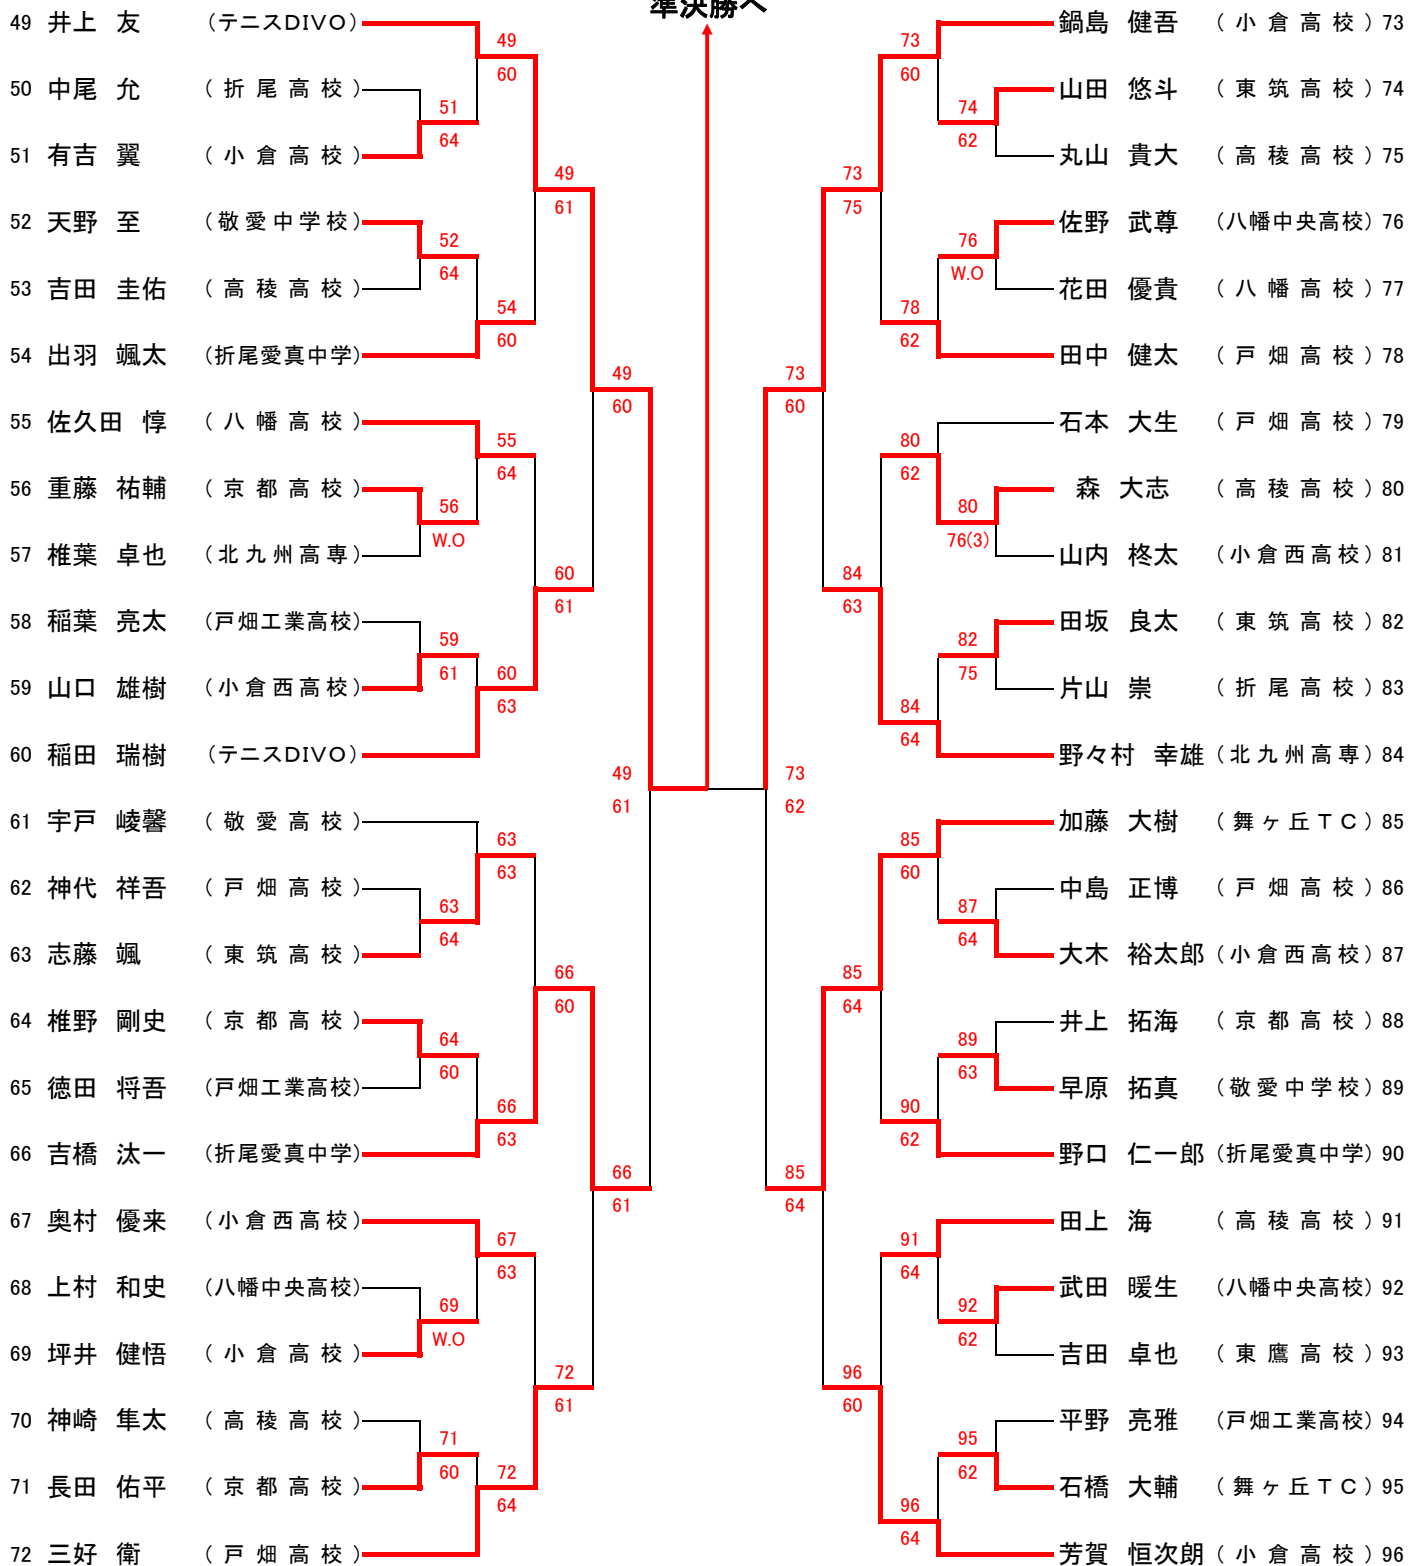

男女 準決勝、決勝シート

男子シングルス

		1 濱田 大生							
			63						
(その1)	1	濱田 大生	1	121			渡辺 康平	121	(その3)
(その2)	49	井上 友	62	62			原澤 完次	192	(その4)

男子ダブルス

		21 渡辺 康平 野口 仁一郎							
			62						
(その1)	21	渡辺 康平 野口 仁一郎					芳賀 恒次郎 西村 貴彬	80	(その2)

女子シングルス

		49 河村 美咲							
			60						
(その1)	49	河村 美咲					衛藤 佳奈	128	(その2)

女子ダブルス

		33 光本 琴美 青木 由利華							
			63						
(その1)	32	矢野 優貴 村山 絵里菜					光本 琴美 青木 由利華	33	(その2)

男子シングルス(その2)

49
60
準決勝へ

男子シングルス(その3)

男子シングルス(その4)

192
75
準決勝へ

男子ダブルス(その1)

21
75
決勝へ

男子ダブルス(その2)

80
64
決勝へ

女子シングルス(その1)

49
61
決勝へ

女子シングルス(その2)

128
63
決勝へ

女子ダブルス(その1)

女子ダブルス(その2)