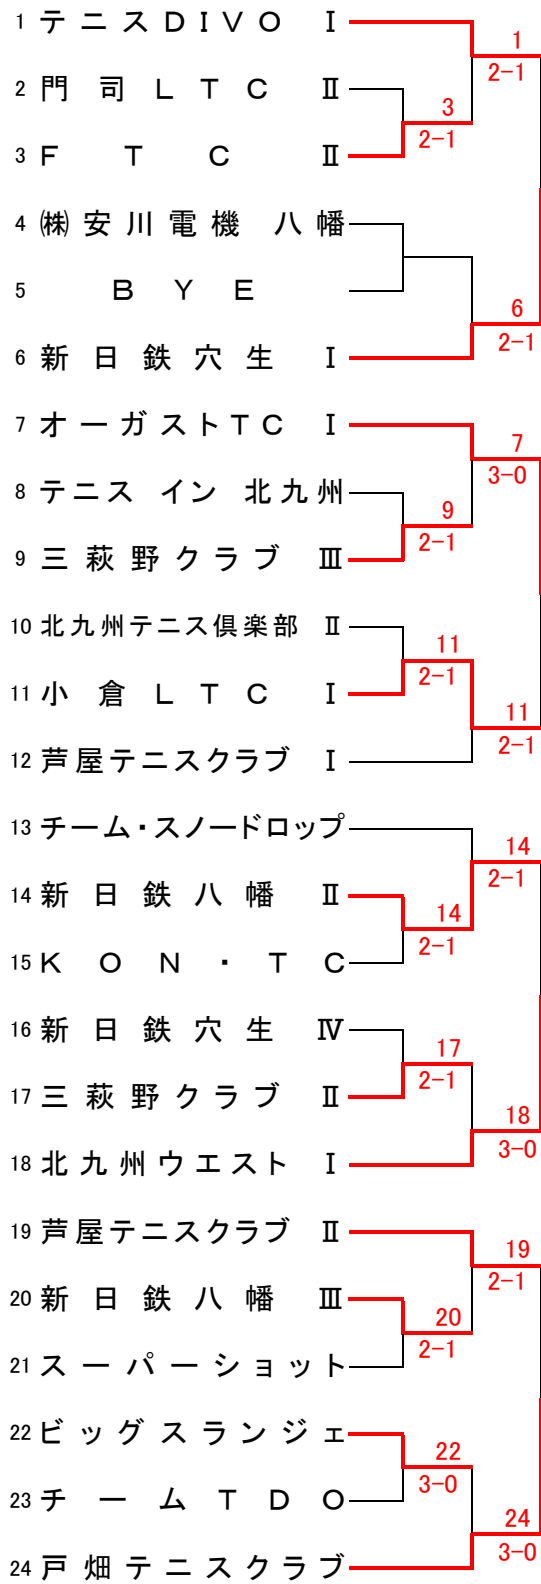

# 男子1&2部

# 男子3部

## 1部決勝

その1

その2

24(戸畑テニスクラブ) - 36(門司LTC)

2-1

## 1部

1R 2R 3R QF SF

決勝へ

決勝へ

チーム・スノードロップ

戸畑テニスクラブ

2-0

2-0