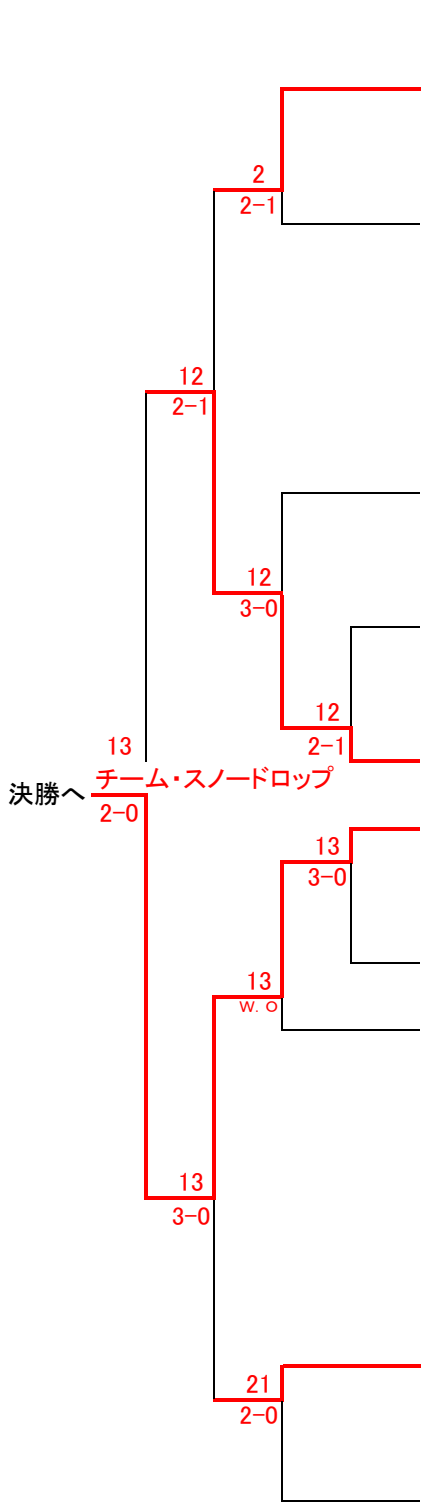

# 男子1&2部

# 男子3部

## 1部決勝

その1

その2

24(戸畑テニスクラブ) - 36(門司LTC)

2-1

## 1部

1R 2R 3R QF SF

決勝へ

決勝へ

チーム・スノードロップ

戸畑テニスクラブ

2-0

2-0