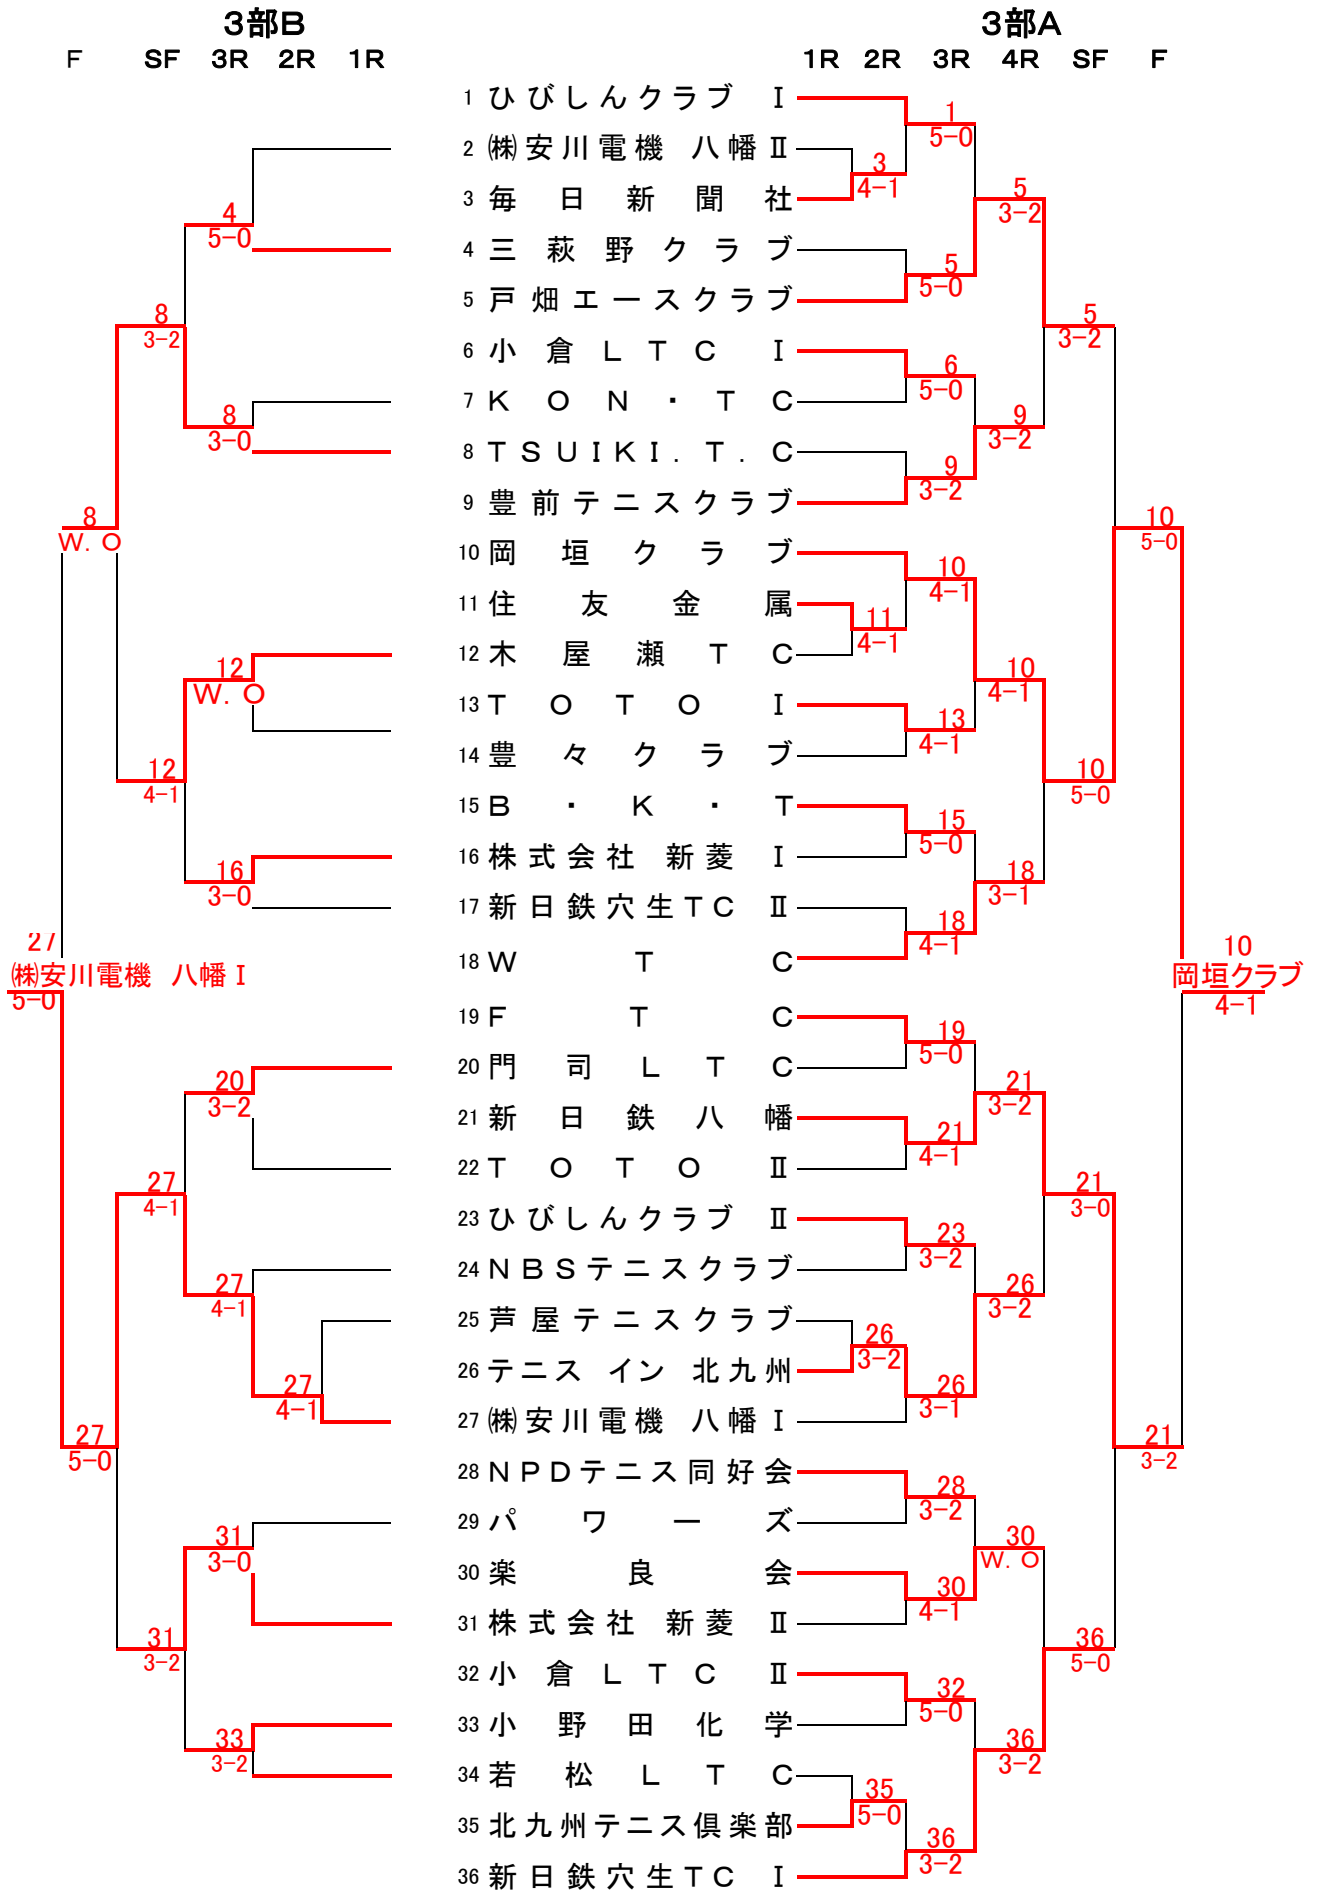

# 男子1&2部

# 男子3部

# 女子1&2部

## 2部決勝

その1

その2

13(チーム・スノードロップ) - 29(北九州ウエストII)

2-0