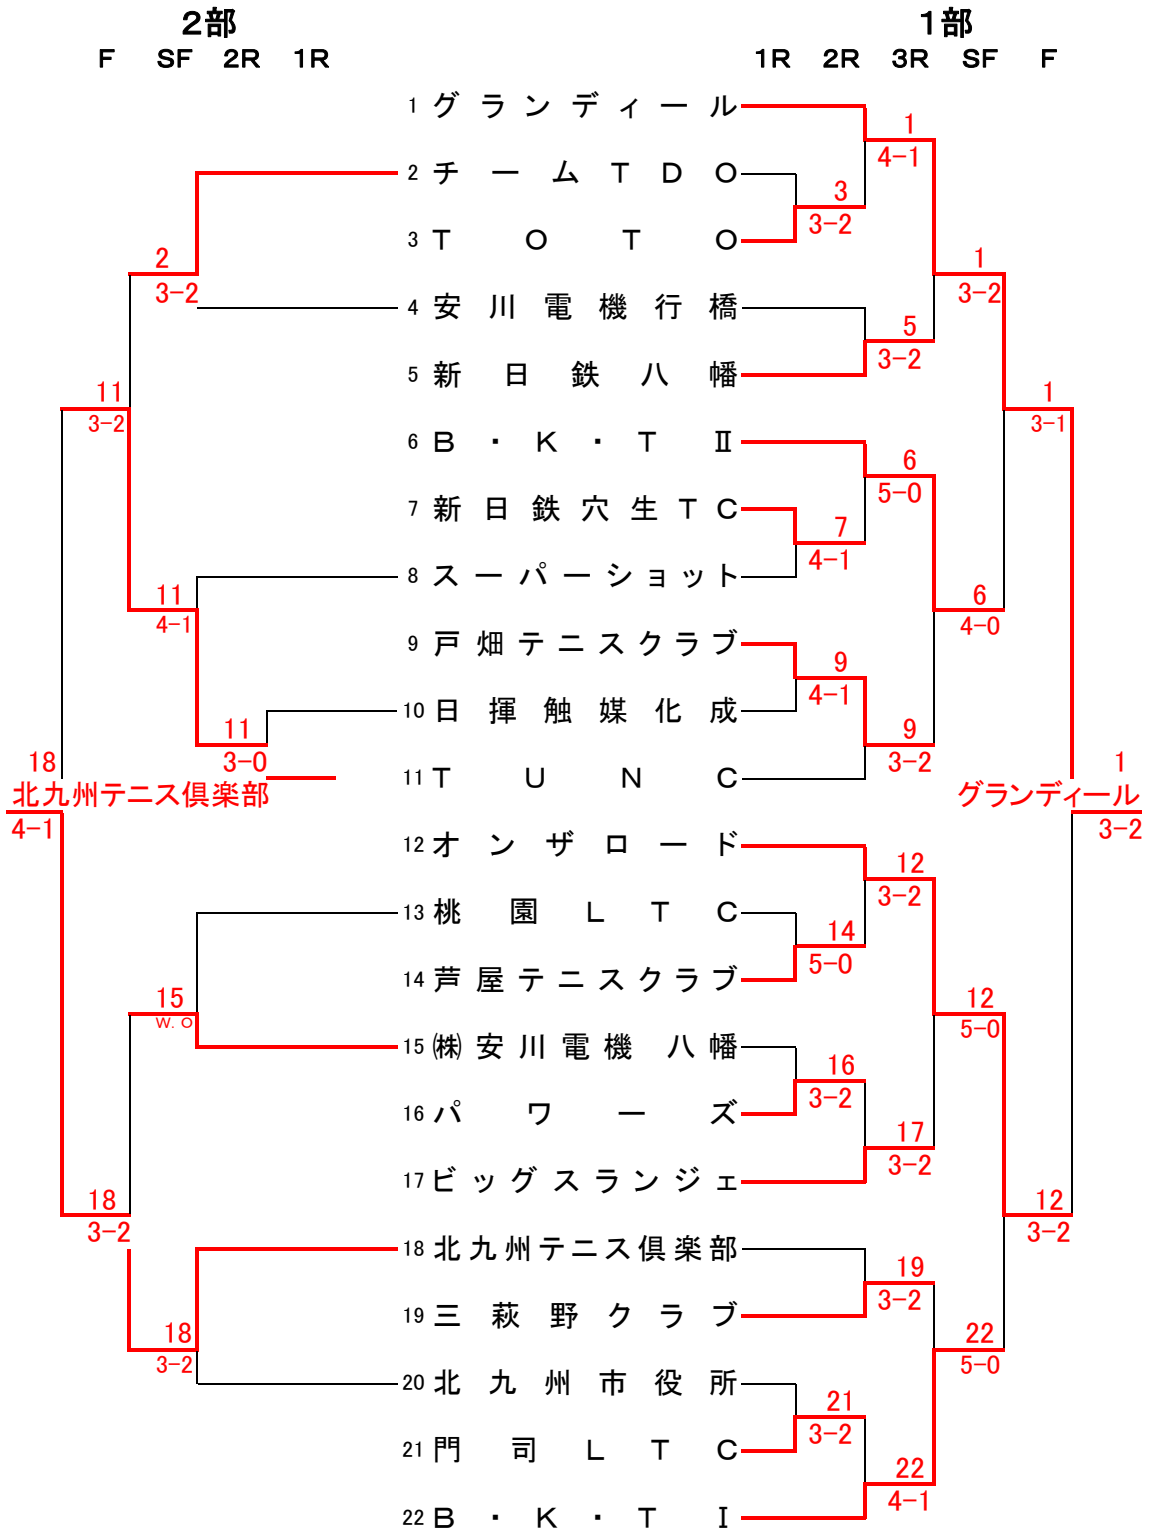

# 男子1&2部

# 男子3部

# 女子1&2部

## 2部決勝

その1

その2

13(チーム・スノードロップ) - 29(北九州ウエストII)

2-0