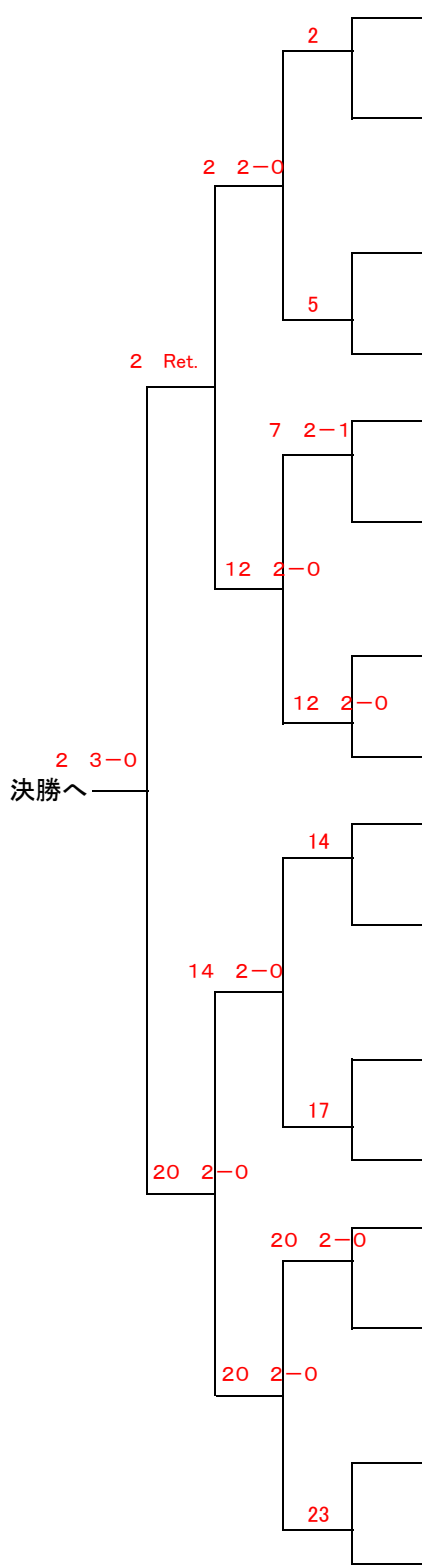

男子1&2部

男子3部

女子1&2部

その1 2 2-1 その2
2部決勝 (2 テニスDIVO II - (38 KON・TC I)

その1 21 2-0 その2
1部決勝 (21 テニスDIVO - (48 G. H. I. T. S)

2部

1部

SF 3R 2R 1R

1R 2R 3R QF SF

- 1 ネクストワールド
- 2 テニスDIVO II
- 3 門司LTC
- 4 三萩野クラブ I
- 5 安川電機八幡
- 6 新菱テニス部
- 7 ビバT. C
- 8 NBSテニスクラブ
- 9 戸畑テニスクラブ
- 10 新日鉄八幡 II
- 11 KON・TC II
- 12 小倉LTC I
- 13 新日鉄穴生 I
- 14 桃園LTC
- 15 B.S.T.C
- 16 FTC I
- 17 オーガストT.C II
- 18 北九州テニス倶楽部 I
- 19 三萩野クラブ IV
- 20 G. H. I. T. S II
- 21 テニスDIVO I
- 22 北九州ウエスト II
- 23 team WO.TAK
- 24 芦屋テニスクラブ I

決勝へ

決勝へ

女子1 & 2部