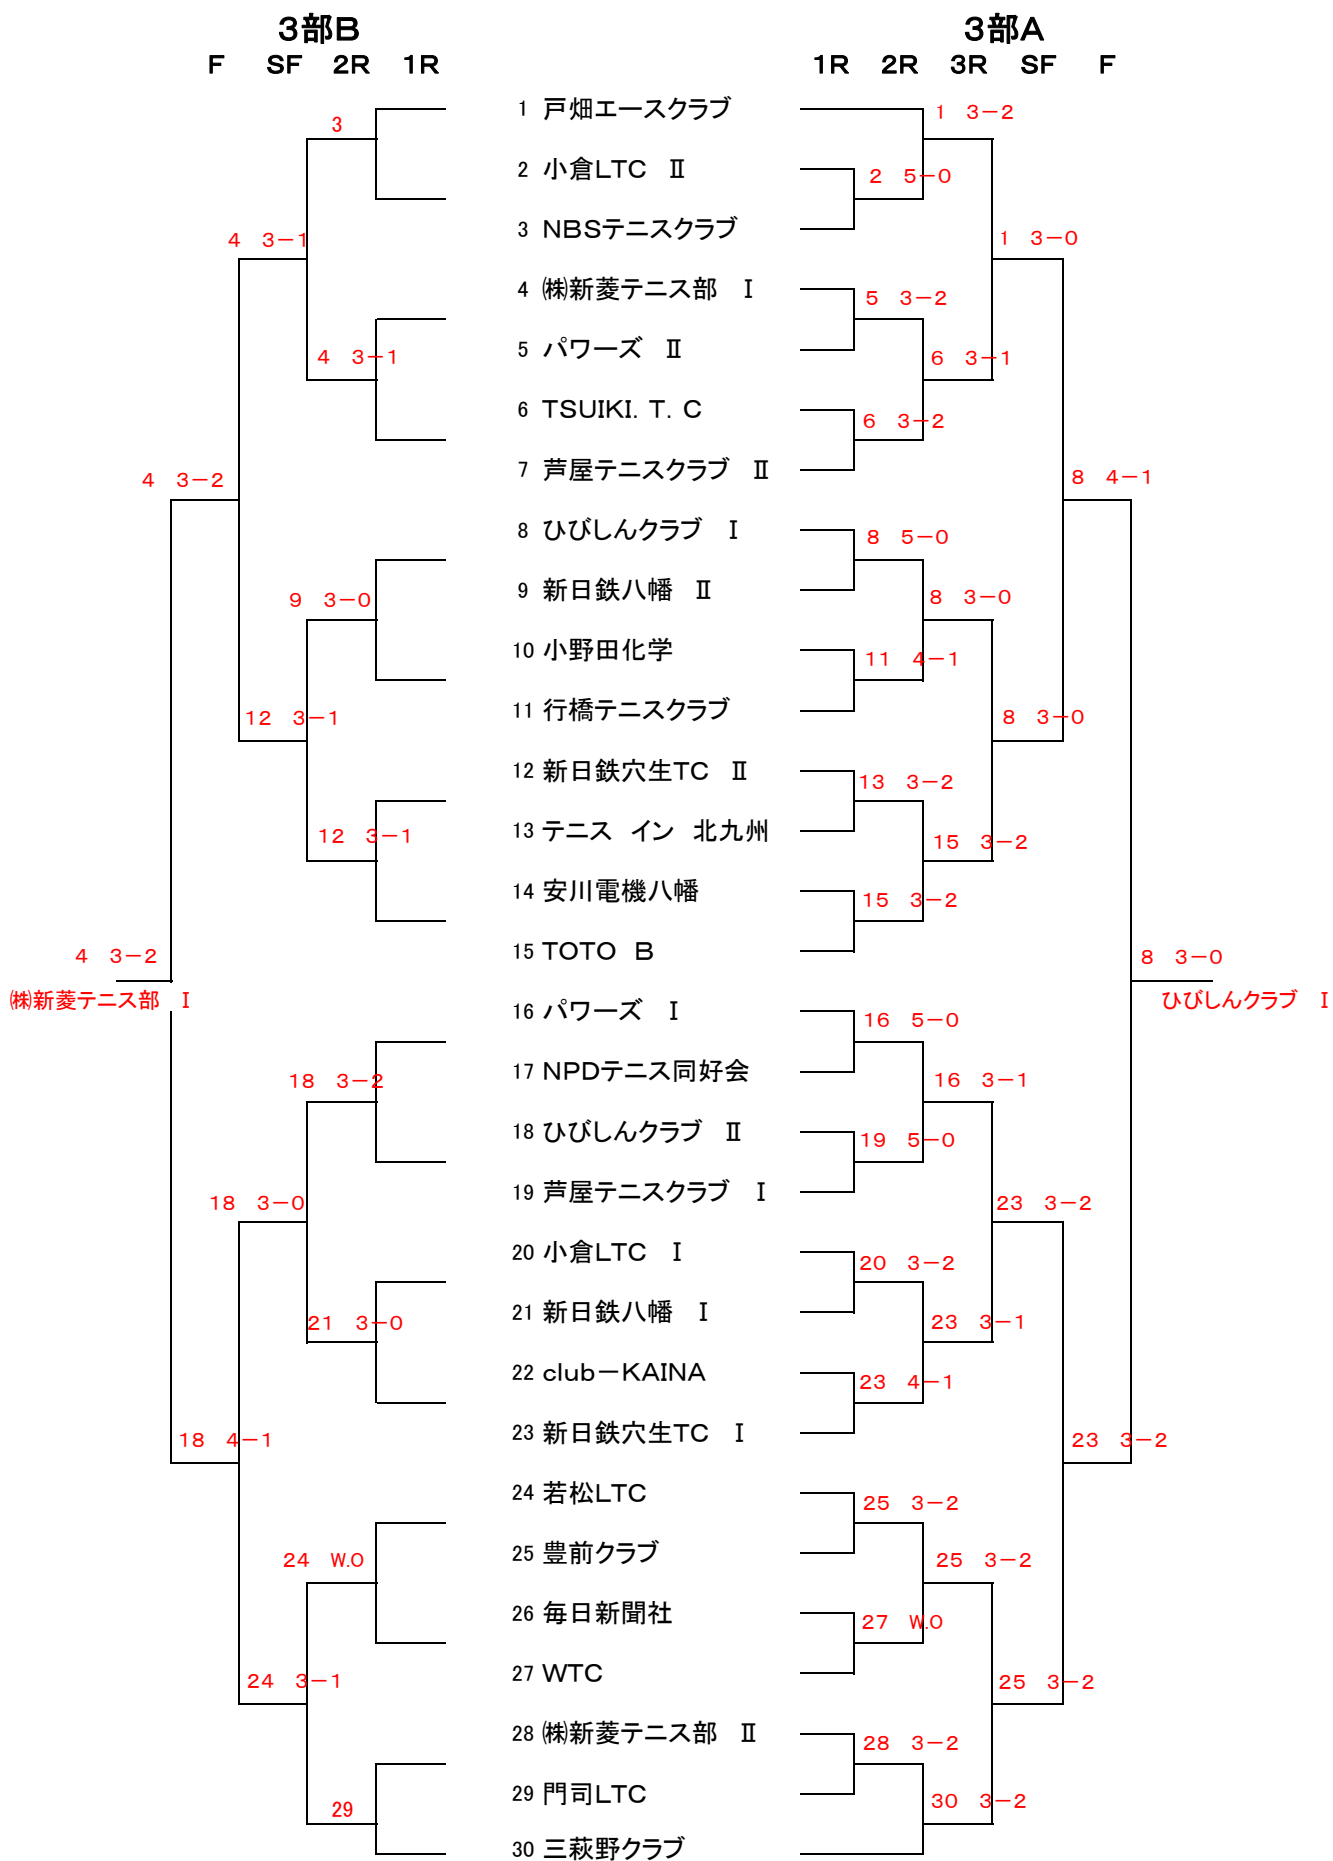

男子1&2部

男子3部

女子1&2部

その1 2 2-1 その2
2部決勝 (2 テニスDIVO II - (38 KON・TC I)

その1 21 2-0 その2
1部決勝 (21 テニスDIVO - (48 G. H. I. T. S)

2部

1部

SF 3R 2R 1R

1R 2R 3R QF SF

- 1 ネクストワールド
- 2 テニスDIVO II
- 3 門司LTC
- 4 三萩野クラブ I
- 5 安川電機八幡
- 6 新菱テニス部
- 7 ビバT. C
- 8 NBSテニスクラブ
- 9 戸畑テニスクラブ
- 10 新日鉄八幡 II
- 11 KON・TC II
- 12 小倉LTC I
- 13 新日鉄穴生 I
- 14 桃園LTC
- 15 B.S.T.C
- 16 FTC I
- 17 オーガストT.C II
- 18 北九州テニス倶楽部 I
- 19 三萩野クラブ IV
- 20 G. H. I. T. S II
- 21 テニスDIVO I
- 22 北九州ウエスト II
- 23 team WO.TAK
- 24 芦屋テニスクラブ I

決勝へ

決勝へ

女子1 & 2部