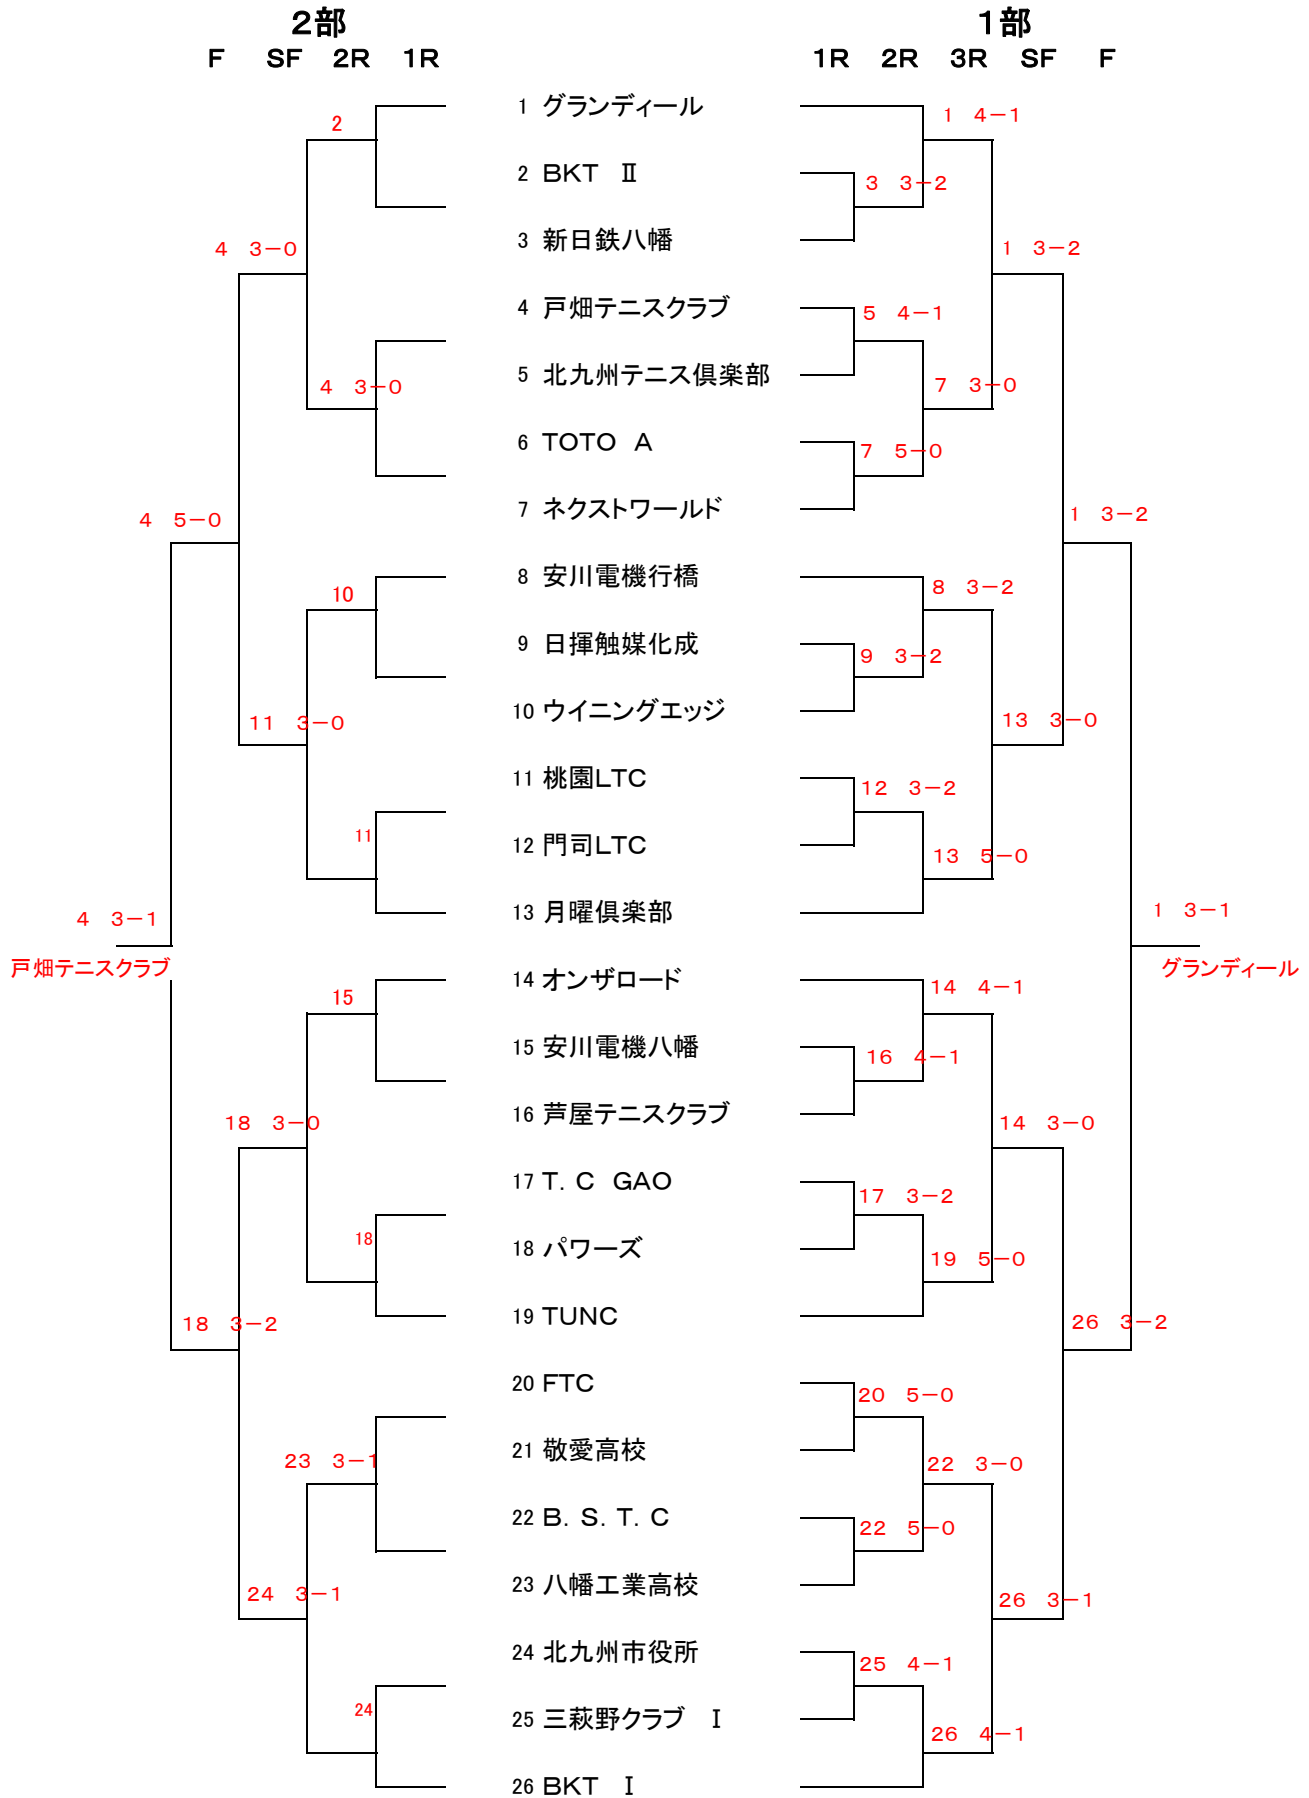

男子1&2部

男子3部

女子1&2部

その1 2 2-1 その2
2部決勝 (2 テニスDIVO II - (38 KON・TC I)

その1 21 2-0 その2
1部決勝 (21 テニスDIVO - (48 G. H. I. T. S)

2部

1部

SF 3R 2R 1R

1R 2R 3R QF SF

- 1 ネクストワールド
- 2 テニスDIVO II
- 3 門司LTC
- 4 三萩野クラブ I
- 5 安川電機八幡
- 6 新菱テニス部
- 7 ビバT. C
- 8 NBSテニスクラブ
- 9 戸畑テニスクラブ
- 10 新日鉄八幡 II
- 11 KON・TC II
- 12 小倉LTC I
- 13 新日鉄穴生 I
- 14 桃園LTC
- 15 B.S.T.C
- 16 FTC I
- 17 オーガストT.C II
- 18 北九州テニス倶楽部 I
- 19 三萩野クラブ IV
- 20 G. H. I. T. S II
- 21 テニスDIVO I
- 22 北九州ウエスト II
- 23 team WO.TAK
- 24 芦屋テニスクラブ I

決勝へ

決勝へ

女子1 & 2部