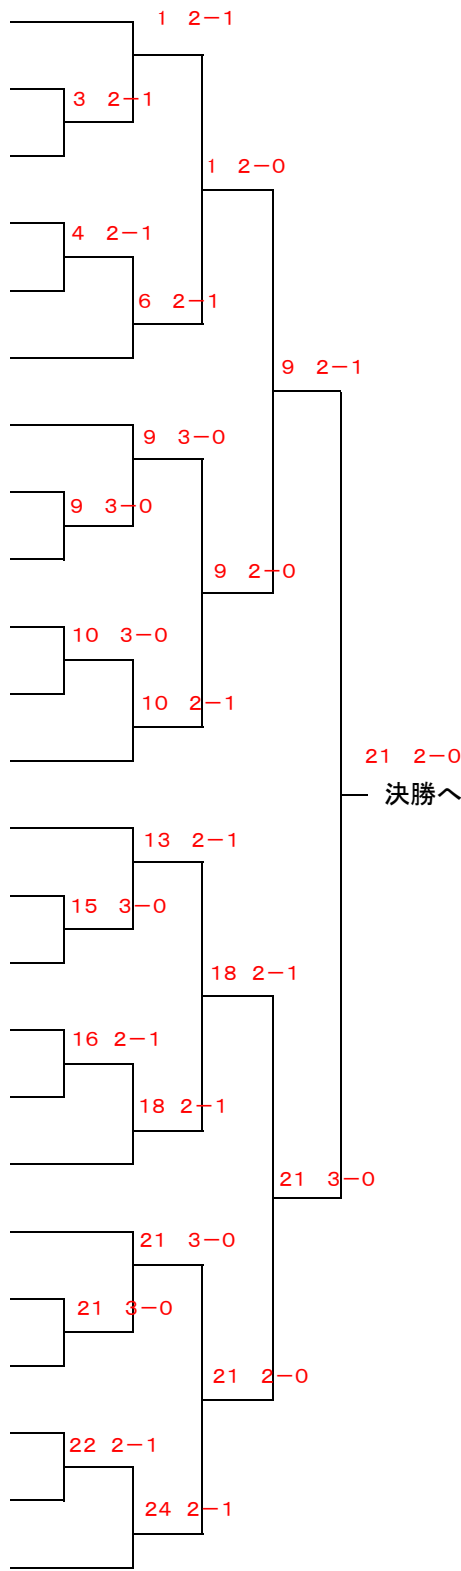

男子1&2部

男子3部

女子1&2部

その1 2 2-1 その2
2部決勝 (2 テニスDIVO II - (38 KON・TC I)

その1 21 2-0 その2
1部決勝 (21 テニスDIVO - (48 G. H. I. T. S)

2部

1部

SF 3R 2R 1R

1R 2R 3R QF SF

- 1 ネクストワールド
- 2 テニスDIVO II
- 3 門司LTC
- 4 三萩野クラブ I
- 5 安川電機八幡
- 6 新菱テニス部
- 7 ビバT. C
- 8 NBSテニスクラブ
- 9 戸畑テニスクラブ
- 10 新日鉄八幡 II
- 11 KON・TC II
- 12 小倉LTC I
- 13 新日鉄穴生 I
- 14 桃園LTC
- 15 B.S.T.C
- 16 FTC I
- 17 オーガストT.C II
- 18 北九州テニス倶楽部 I
- 19 三萩野クラブ IV
- 20 G. H. I. T. S II
- 21 テニスDIVO I
- 22 北九州ウエスト II
- 23 team WO.TAK
- 24 芦屋テニスクラブ I

決勝へ

決勝へ

女子1 & 2部