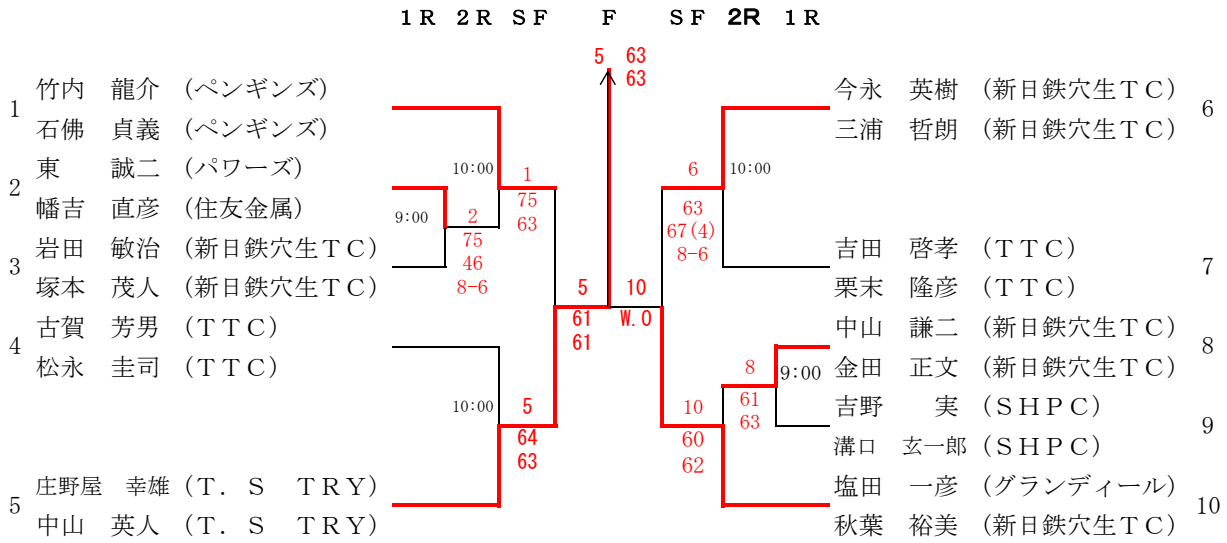

第31回 北九州ベテランダブルステニス大会

1部男子35才以上

	1R	2R	3R	SF	F	SF	3R	2R	1R		
1	十時 民雄 (オンザロード)				6					入江 啓介 (ネクストワールド)	10
	和田 豊 (三萩野クラブ)	10:00	1		57 75 7-5					吉尾 毅 (ネクストワールド)	10
2	弘中 陽 (BKT)		63							蔵本 明 (三萩野クラブ)	11
	東 義忠 (BKT)	9:00	3							田中 光太郎 (三萩野クラブ)	11
3	山田 昌平 (BSTC)		W.O							久野 達典 (三萩野クラブ)	12
	北村 貴典 (オンザロード)			1						藤岡 祐久 (三萩野クラブ)	12
4	池田 宏 (門司LTC)			60 75						高橋 博丈 (オンザロード)	13
	真如 慶一 (門司LTC)	9:00	5							浦郷 隆 (オンザロード)	13
5	小柳 正幸 (ネクストワールド)		57 62 7-2								
	小庄司 秀明 (オンザロード)				6	13					
6	村上 達也 (オンザロード)			64 61	64 63					福田 貴一 (BSTC)	14
	大蔵 謙治 (オンザロード)	9:00	6							和田 康男 (BSTC)	14
7	福岡 悟 (三萩野クラブ)		61 63							新田 豊 (TuNC)	15
	竹森 恒雄 (三萩野クラブ)			6						安武 茂 (T.C.GAO)	15
8	船越 修司 (club-KAINA)		61 62							柴田 敏志 (安部山TC)	16
	原口 博行 (club-KAINA)	10:00	9							山浦 委成 (北九州市役所)	16
9	小田 浩司 (北九州ウエスト)		63 60							篠崎 太望 (クラブラフテック)	17
	丸岡 正憲 (足立GTS)									福田 博 (BKT)	17

シード順位

- 十時 民雄
- 1 和田 豊
- 篠崎 太望
- 2 福田 博
- 高橋 博丈
- 3 浦郷 隆
- 村上 達也
- 4 大蔵 謙治

6月6日(日) 三萩野庭球場

第31回 北九州ベテランダブルステニス大会

2部男子45才以上

6月6日(日) 三荻野庭球場

シード順位

- 1 竹内 龍介
- 1 石佛 貞義
- 2 塩田 一彦
- 2 秋葉 裕美

第31回 北九州ベテランダブルステニス大会

3部男子55才以上

6月6日(日) 三萩野庭球場

シード順位

- 1 山内 宗一
- 1 守田 聖啓
- 2 大野 広
- 2 尾田 幸生

7部女子35才以上

1 R 2 R 3 R 4 R SF F SF 4 R 3 R 2 R 1 R

6月6日(日) 穴生ドーム