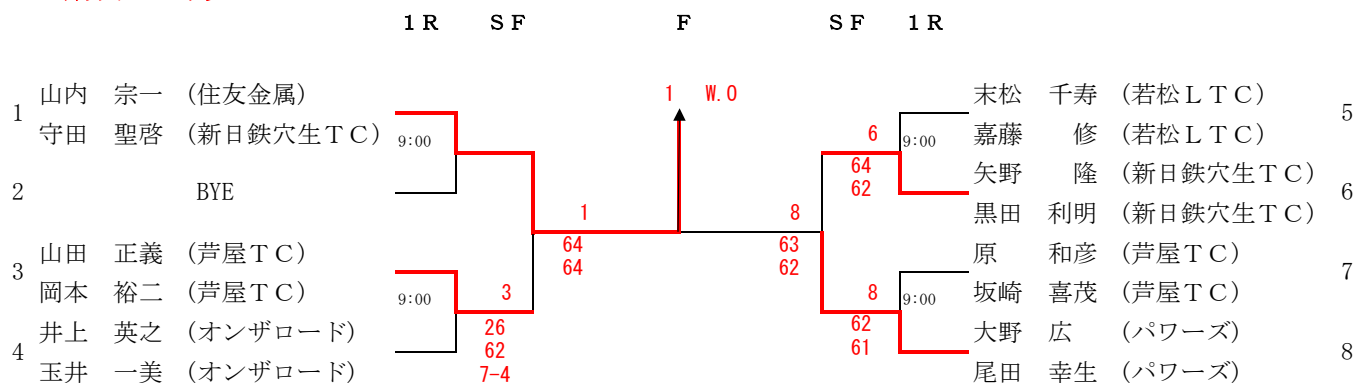

シード順位

- 十時 民雄
- 1 和田 豊
- 篠崎 太望
- 2 福田 博
- 高橋 博丈
- 3 浦郷 隆
- 村上 達也
- 4 大蔵 謙治

6月6日(日) 三萩野庭球場

第31回 北九州ベテランダブルステニス大会

2部男子45才以上

6月6日(日) 三荻野庭球場

シード順位

- 1 竹内 龍介
- 1 石佛 貞義
- 2 塩田 一彦
- 2 秋葉 裕美

第31回 北九州ベテランダブルステニス大会

3部男子55才以上

6月6日(日) 三萩野庭球場

シード順位

- 1 山内 宗一
- 1 守田 聖啓
- 2 大野 広
- 2 尾田 幸生

7部女子35才以上

1 R 2 R 3 R 4 R SF F SF 4 R 3 R 2 R 1 R

6月6日(日) 穴生ドーム